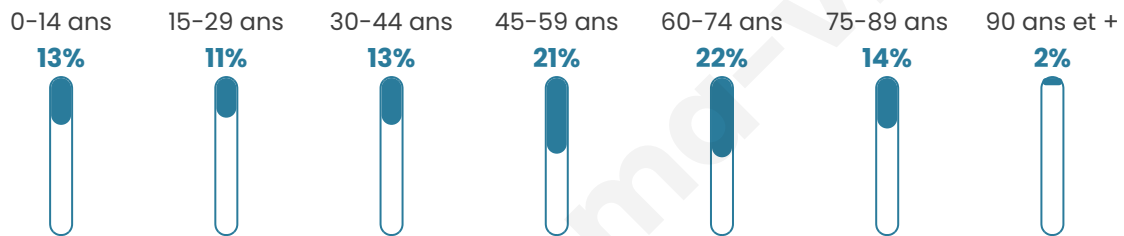

# Statistiques sur la population

Nombre d'habitants

**4 108**

Age moyen

**49 ans**

Pop active

**38.7%**

Taux chômage

**7.4%**

Pop densité

**60 h/km<sup>2</sup>**

Revenu moyen

**19 780 €/an**

## Evolution du nombre d'habitants

Sources : Institut national de la statistique et des études économiques (insee) selon Les dernières parutions officielles de 2024 portant sur les années 2020, 2021 et 2022.

## Tranche d'âge