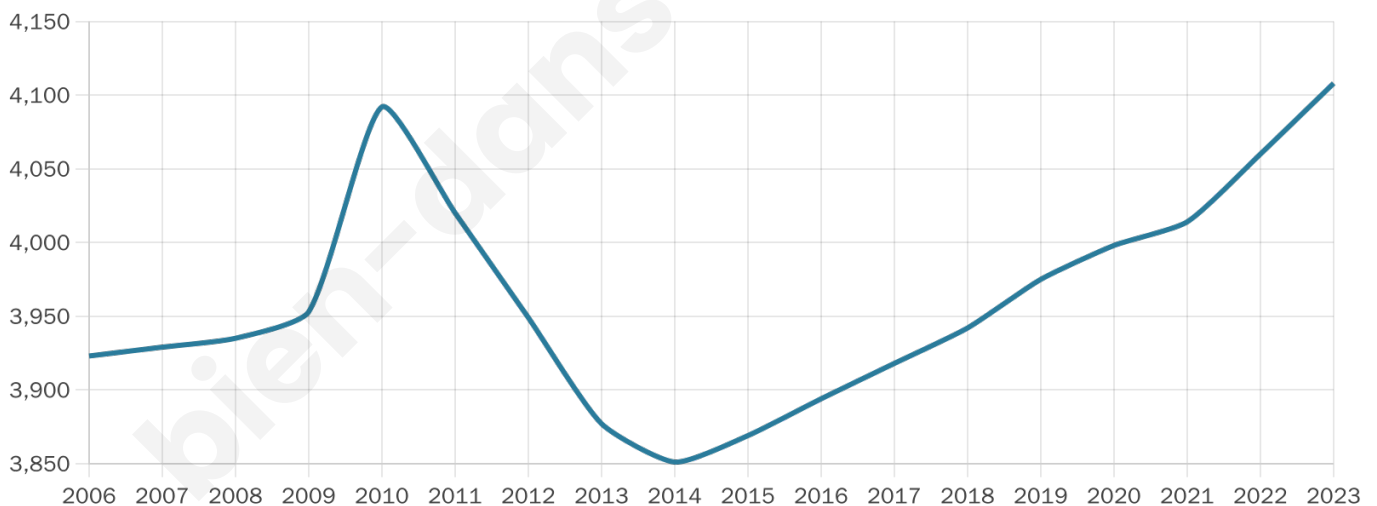

# Statistiques sur la population

Nombre d'habitants

**4 108**

Age moyen

**49 ans**

Pop active

**38.7%**

Taux chômage

**7.4%**

Pop densité

**60 h/km<sup>2</sup>**

Revenu moyen

**19 780 €/an**

## Evolution du nombre d'habitants

Sources : Institut national de la statistique et des études économiques (insee) selon Les dernières parutions officielles de 2024 portant sur les années 2020, 2021 et 2022.