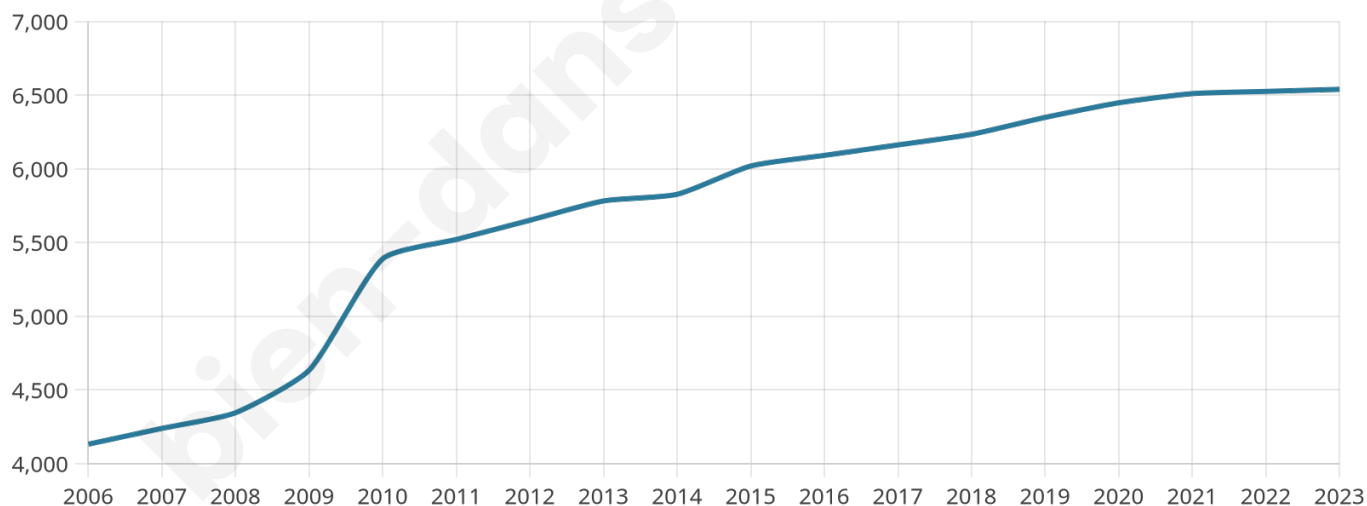

Age moyen

39 ans

Pop active

51.5%

Taux chômage

7.6%

Pop densité

436 h/km²

Revenu moyen

24 230 €/an

Evolution du nombre d'habitants

Sources : Institut national de la statistique et des études économiques (insee) selon Les dernières parutions officielles de 2024 portant sur les années 2020, 2021 et 2022.