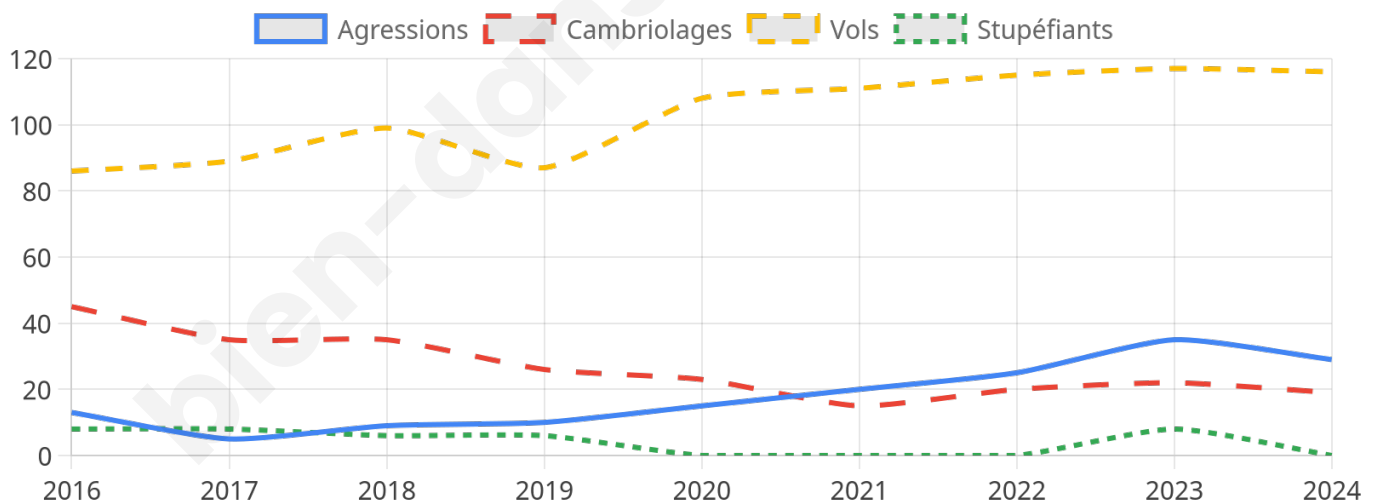

4 687 inscrits

Participation : 80.2%

Votes blancs : 1.38%

Votes nuls : 0.43%

Second tour

	Emmanuel MACRON	52,39 %
	Marine LE PEN	47,61 %

4 691 inscrits

Participation : 78.3%

Votes blancs : 6.62%

Votes nuls : 2.23%

Sécurité

Agressions physiques / sexuelles

29

Cambriolages

19

Vols / dégradations

116

Stupéfiants

0

Evolution du nombre d'infractions

Pour comparer

(en proportion du nombre d'habitants)

Sources : Bases statistiques communale, départementale et régionale de la délinquance enregistrée par la police et la gendarmerie nationales selon les dernières parutions officielles de 2025 portant sur l'année 2024 ([data.gouv](https://data.gouv.fr)).