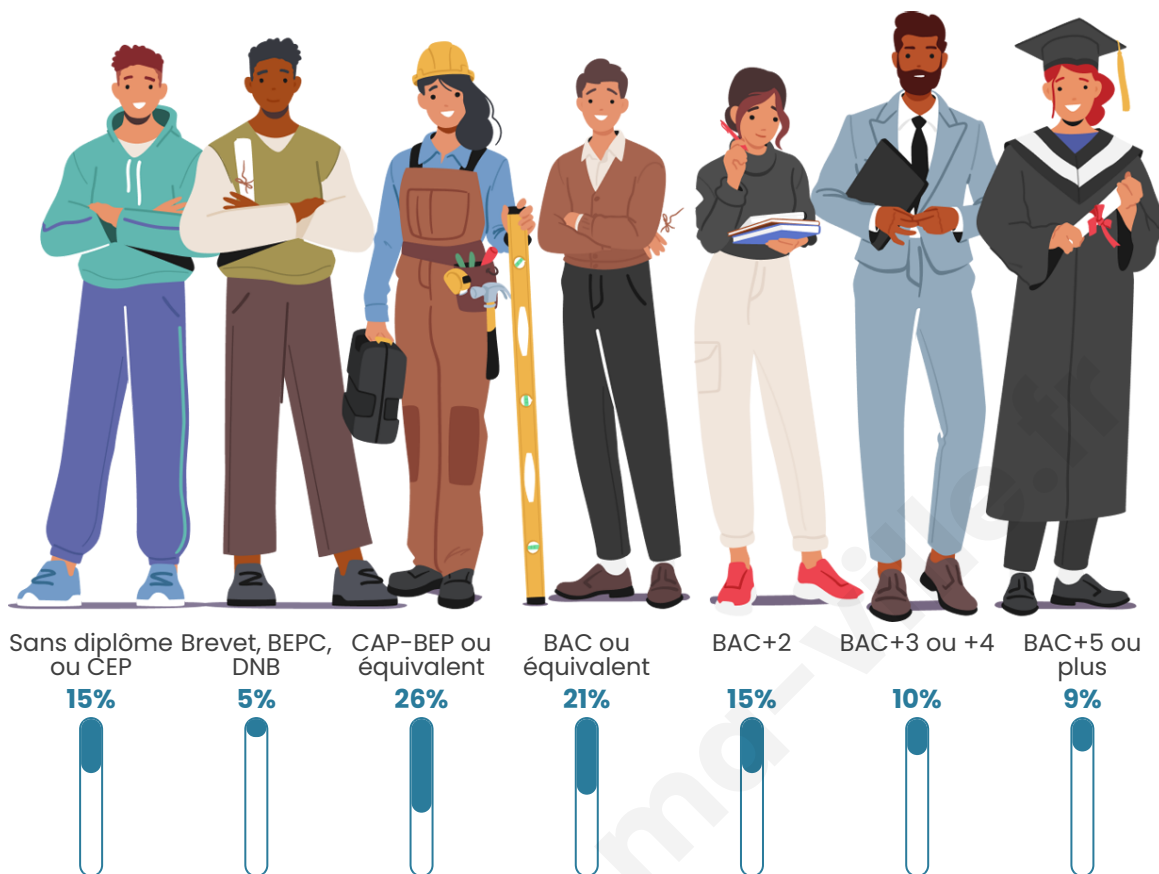

Tranche d'âge

Activité professionnelle

Niveau de diplôme

Composition des ménages

Profils électoraux

Premier tour

	Marine LE PEN	28.61 %
	Emmanuel MACRON	25.52 %
	Jean-Luc MÉLENCHON	20.27 %
	Éric ZEMMOUR	6.42 %
	Yannick JADOT	4.36 %
	Jean LASSALLE	4.06 %
	Valérie PÉCRESE	3.79 %
	Fabien ROUSSEL	2.17 %
	Nicolas DUPONT-AIGNAN	1.90 %
	Anne HIDALGO	1.87 %
	Philippe POUTOU	0.62 %
	Nathalie ARTHAUD	0.41 %