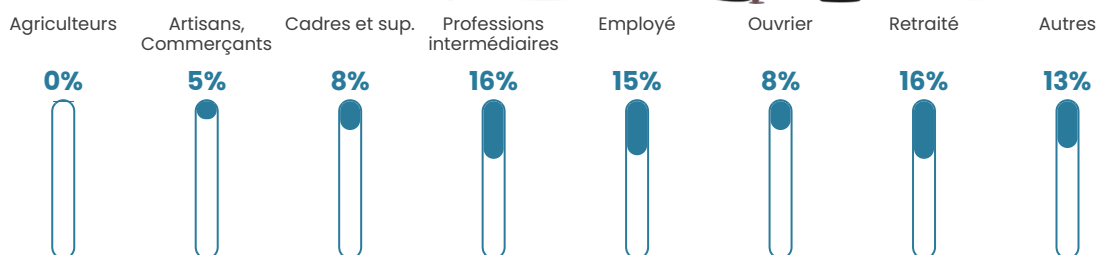

Revenu moyen

24 230 €/an

Evolution du nombre d'habitants

Sources : Institut national de la statistique et des études économiques (insee) selon Les dernières parutions officielles de 2024 portant sur les années 2020, 2021 et 2022.

Tranche d'âge

Activité professionnelle

Niveau de diplôme

Composition des ménages

Profils électoraux

Premier tour

	Marine LE PEN	28.61 %
	Emmanuel MACRON	25.52 %
	Jean-Luc MÉLENCHON	20.27 %
	Éric ZEMMOUR	6.42 %
	Yannick JADOT	4.36 %
	Jean LASSALLE	4.06 %
	Valérie PÉCRESE	3.79 %
	Fabien ROUSSEL	2.17 %
	Nicolas DUPONT-AIGNAN	1.90 %
	Anne HIDALGO	1.87 %
	Philippe POUTOU	0.62 %
	Nathalie ARTHAUD	0.41 %