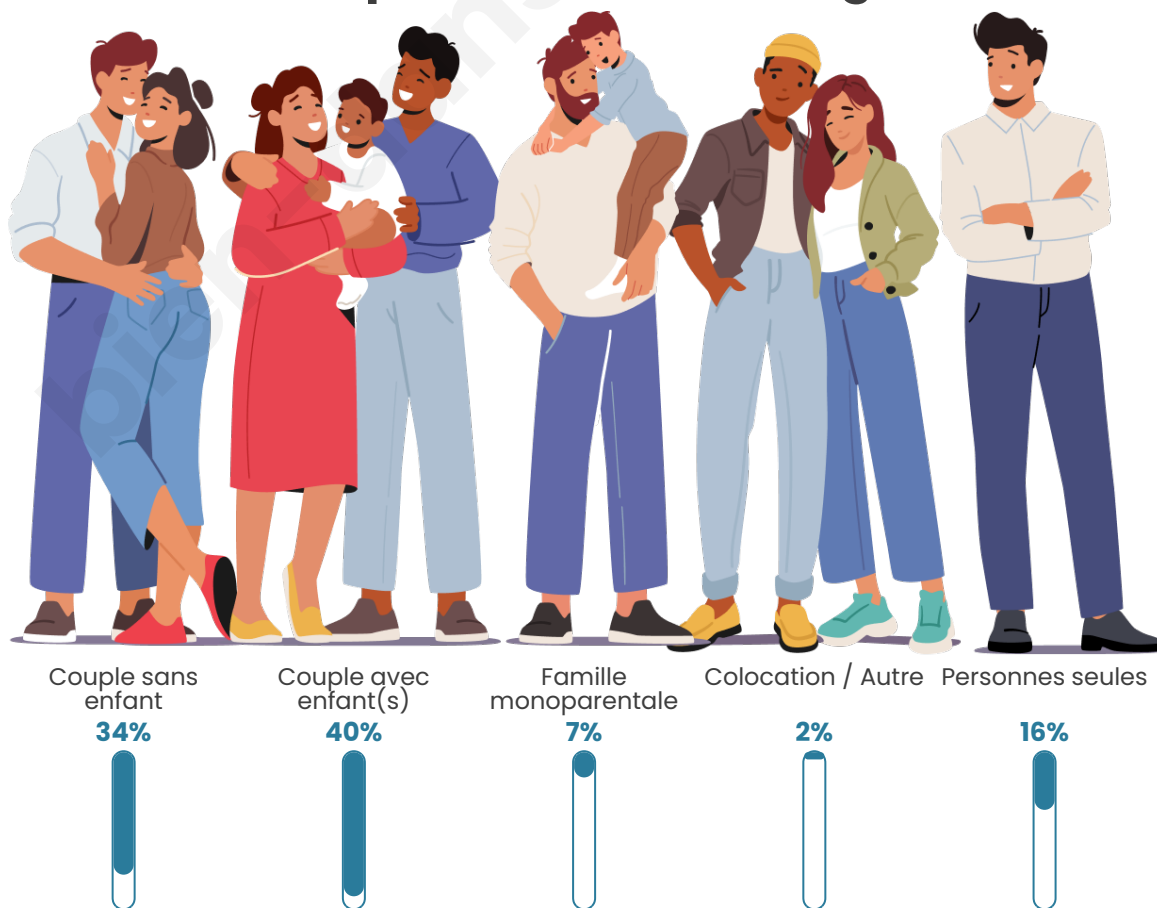

Tranche d'âge

Activité professionnelle

Niveau de diplôme

Composition des ménages

Profils électoraux

Premier tour

	Marine LE PEN	28.61 %
	Emmanuel MACRON	25.52 %
	Jean-Luc MÉLENCHON	20.27 %
	Éric ZEMMOUR	6.42 %
	Yannick JADOT	4.36 %
	Jean LASSALLE	4.06 %
	Valérie PÉCRESE	3.79 %
	Fabien ROUSSEL	2.17 %
	Nicolas DUPONT-AIGNAN	1.90 %
	Anne HIDALGO	1.87 %
	Philippe POUTOU	0.62 %
	Nathalie ARTHAUD	0.41 %