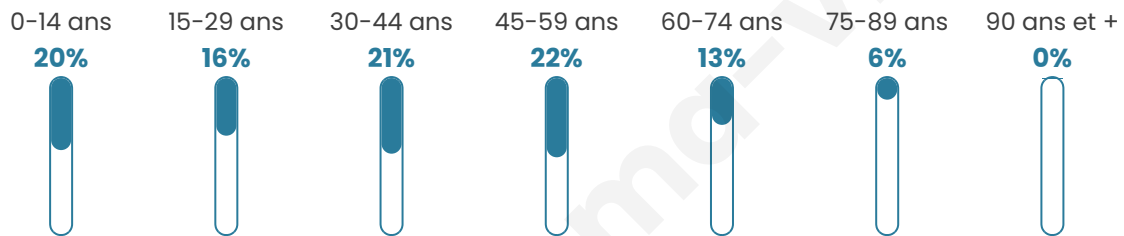

Age moyen

39 ans

Pop active

51.5%

Taux chômage

7.6%

Pop densité

436 h/km²

Revenu moyen

24 230 €/an

Evolution du nombre d'habitants

Sources : Institut national de la statistique et des études économiques (insee) selon Les dernières parutions officielles de 2024 portant sur les années 2020, 2021 et 2022.

Tranche d'âge

Activité professionnelle

Niveau de diplôme

Composition des ménages

Profils électoraux

Premier tour

	Marine LE PEN	28.61 %
	Emmanuel MACRON	25.52 %
	Jean-Luc MÉLENCHON	20.27 %
	Éric ZEMMOUR	6.42 %
	Yannick JADOT	4.36 %
	Jean LASSALLE	4.06 %
	Valérie PÉCRESE	3.79 %
	Fabien ROUSSEL	2.17 %
	Nicolas DUPONT-AIGNAN	1.90 %
	Anne HIDALGO	1.87 %
	Philippe POUTOU	0.62 %
	Nathalie ARTHAUD	0.41 %