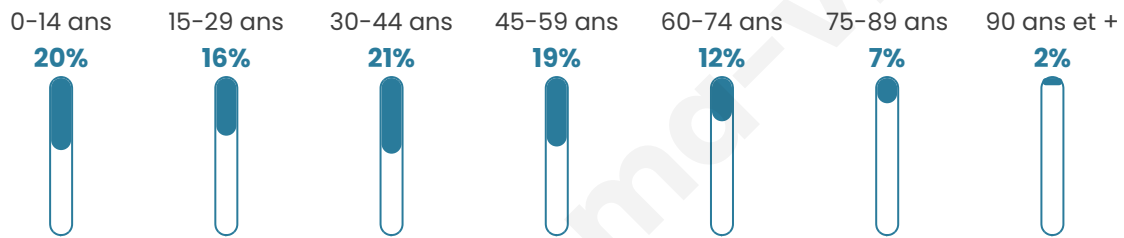

# Statistiques sur la population

Nombre d'habitants

**26 211**

Age moyen

**39 ans**

Pop active

**48%**

Taux chômage

**6.8%**

Pop densité

**6 553 h/km<sup>2</sup>**

Revenu moyen

**26 900 €/an**

## Evolution du nombre d'habitants

Sources : Institut national de la statistique et des études économiques (insee) selon Les dernières parutions officielles de 2024 portant sur les années 2020, 2021 et 2022.

## Tranche d'âge