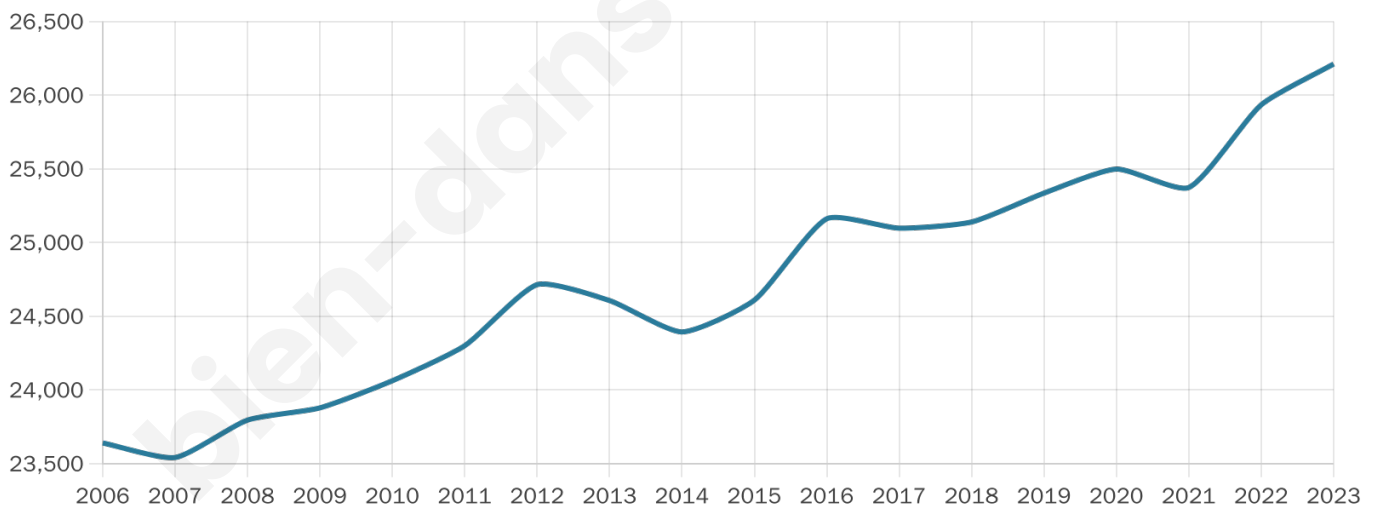

# Statistiques sur la population

Nombre d'habitants

**26 211**

Age moyen

**39 ans**

Pop active

**48%**

Taux chômage

**6.8%**

Pop densité

**6 553 h/km<sup>2</sup>**

Revenu moyen

**26 900 €/an**

## Evolution du nombre d'habitants

Sources : Institut national de la statistique et des études économiques (insee) selon Les dernières parutions officielles de 2024 portant sur les années 2020, 2021 et 2022.