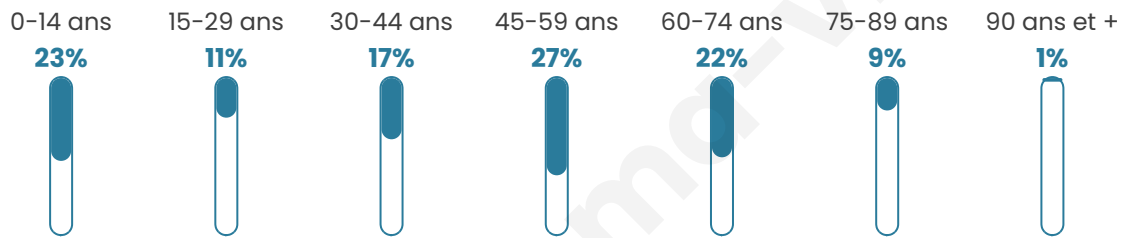

Nombre d'habitants

186

Age moyen

43 ans

Pop active

54.3%

Taux chômage

4.4%

Pop densité

11 h/km²

Revenu moyen

22 140 €/an

Evolution du nombre d'habitants

Sources : Institut national de la statistique et des études économiques (insee) selon Les dernières parutions officielles de 2024 portant sur les années 2020, 2021 et 2022.

Tranche d'âge

Activité professionnelle

Niveau de diplôme

Composition des ménages

Profils électoraux

Premier tour

	Marine LE PEN	42.97 %
	Emmanuel MACRON	23.44 %
	Jean-Luc MÉLENCHON	12.50 %
	Valérie PÉCRESSÉ	6.25 %
	Yannick JADOT	4.69 %
	Fabien ROUSSEL	2.34 %
	Éric ZEMMOUR	2.34 %
	Nicolas DUPONT-AIGNAN	2.34 %
	Nathalie ARTHAUD	1.56 %
	Jean LASSALLE	0.78 %
	Anne HIDALGO	0.78 %
	Philippe POUTOU	0.00 %

151 inscrits

Participation : 86.09%

Votes blancs : 0.00%

Votes nuls : 1.54%

Second tour

	Emmanuel MACRON	38,98 %
	Marine LE PEN	61,02 %

151 inscrits

Participation : 79.47%