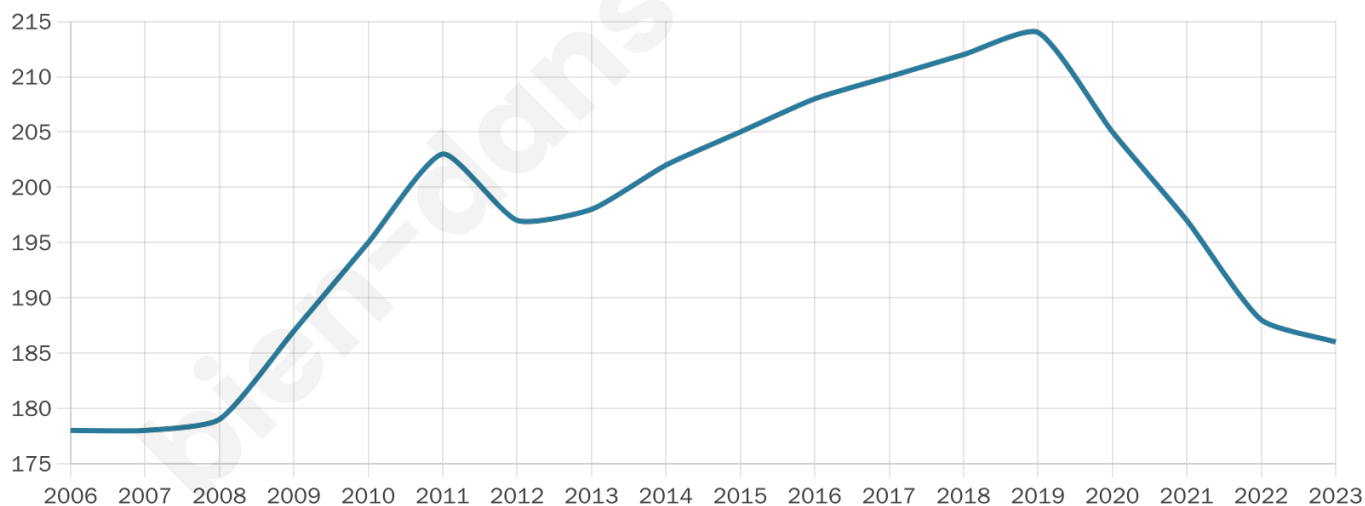

Nombre d'habitants

186

Age moyen

43 ans

Pop active

54.3%

Taux chômage

4.4%

Pop densité

11 h/km²

Revenu moyen

22 140 €/an

Evolution du nombre d'habitants

Sources : Institut national de la statistique et des études économiques (insee) selon Les dernières parutions officielles de 2024 portant sur les années 2020, 2021 et 2022.

Tranche d'âge

Activité professionnelle

Niveau de diplôme

Composition des ménages

Profils électoraux

Premier tour

	Marine LE PEN	42.97 %
	Emmanuel MACRON	23.44 %
	Jean-Luc MÉLENCHON	12.50 %
	Valérie PÉCRESSÉ	6.25 %
	Yannick JADOT	4.69 %
	Fabien ROUSSEL	2.34 %
	Éric ZEMMOUR	2.34 %
	Nicolas DUPONT-AIGNAN	2.34 %
	Nathalie ARTHAUD	1.56 %
	Jean LASSALLE	0.78 %
	Anne HIDALGO	0.78 %
	Philippe POUTOU	0.00 %