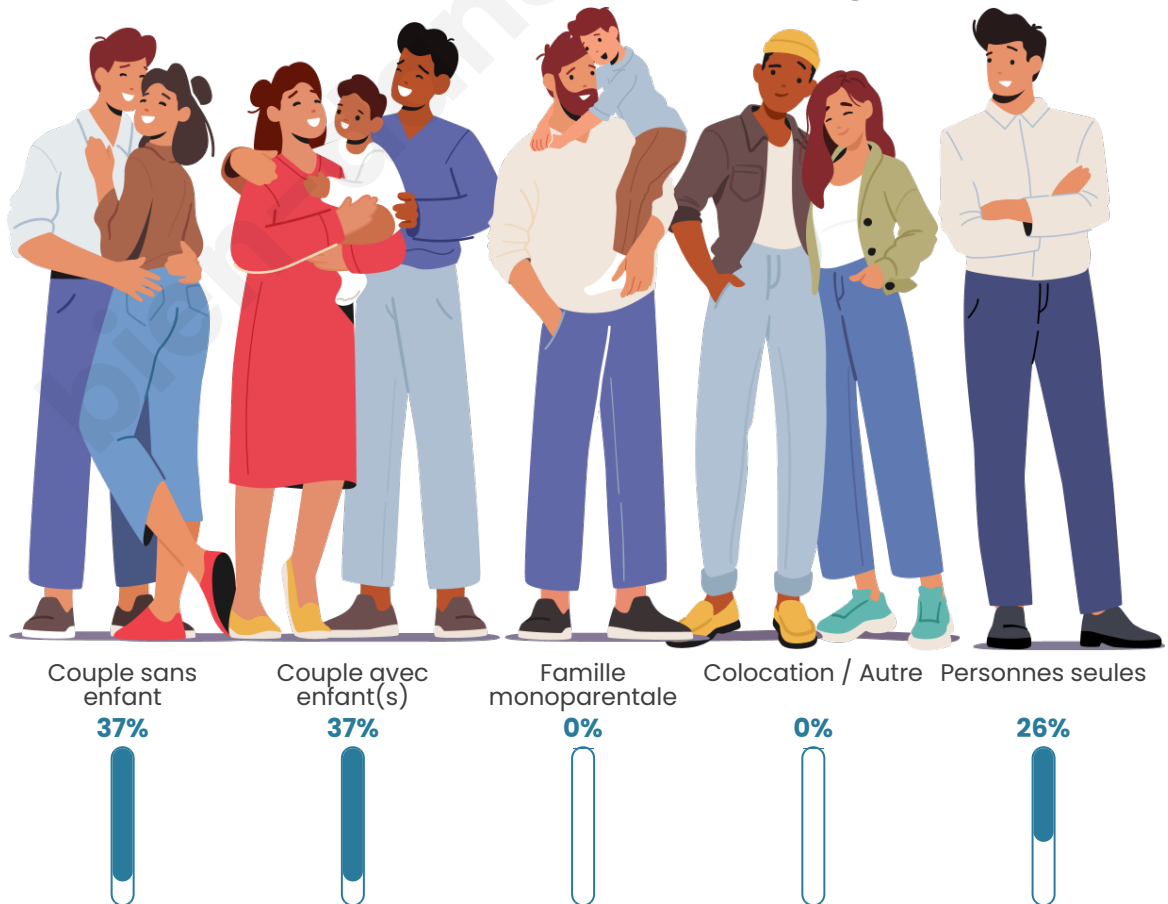

Nombre d'habitants

186

Age moyen

43 ans

Pop active

54.3%

Taux chômage

4.4%

Tranche d'âge

Activité professionnelle

Niveau de diplôme

Composition des ménages

Profils électoraux

Premier tour

	Marine LE PEN	42.97 %
	Emmanuel MACRON	23.44 %
	Jean-Luc MÉLENCHON	12.50 %
	Valérie PÉCRESSÉ	6.25 %
	Yannick JADOT	4.69 %
	Fabien ROUSSEL	2.34 %
	Éric ZEMMOUR	2.34 %
	Nicolas DUPONT-AIGNAN	2.34 %
	Nathalie ARTHAUD	1.56 %
	Jean LASSALLE	0.78 %
	Anne HIDALGO	0.78 %
	Philippe POUTOU	0.00 %