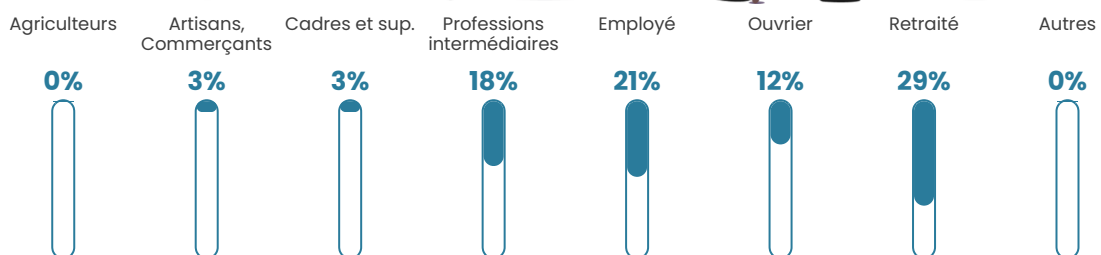

Pop densité

11 h/km²

Revenu moyen

22 140 €/an

Evolution du nombre d'habitants

Sources : Institut national de la statistique et des études économiques (insee) selon Les dernières parutions officielles de 2024 portant sur les années 2020, 2021 et 2022.

Tranche d'âge

Activité professionnelle

Niveau de diplôme

Composition des ménages

Profils électoraux

Premier tour

	Marine LE PEN	42.97 %
	Emmanuel MACRON	23.44 %
	Jean-Luc MÉLENCHON	12.50 %
	Valérie PÉCRESSÉ	6.25 %
	Yannick JADOT	4.69 %
	Fabien ROUSSEL	2.34 %
	Éric ZEMMOUR	2.34 %
	Nicolas DUPONT-AIGNAN	2.34 %
	Nathalie ARTHAUD	1.56 %
	Jean LASSALLE	0.78 %
	Anne HIDALGO	0.78 %
	Philippe POUTOU	0.00 %