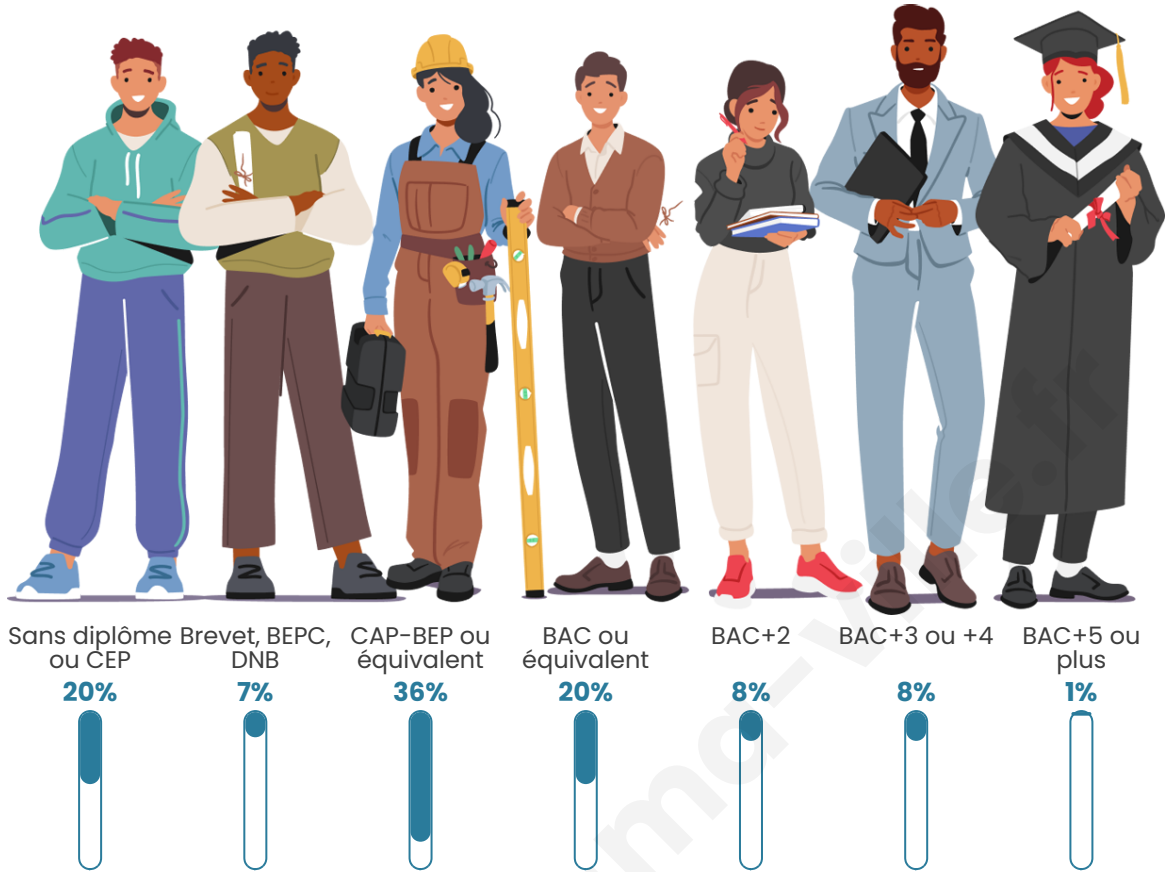

Niveau de diplôme