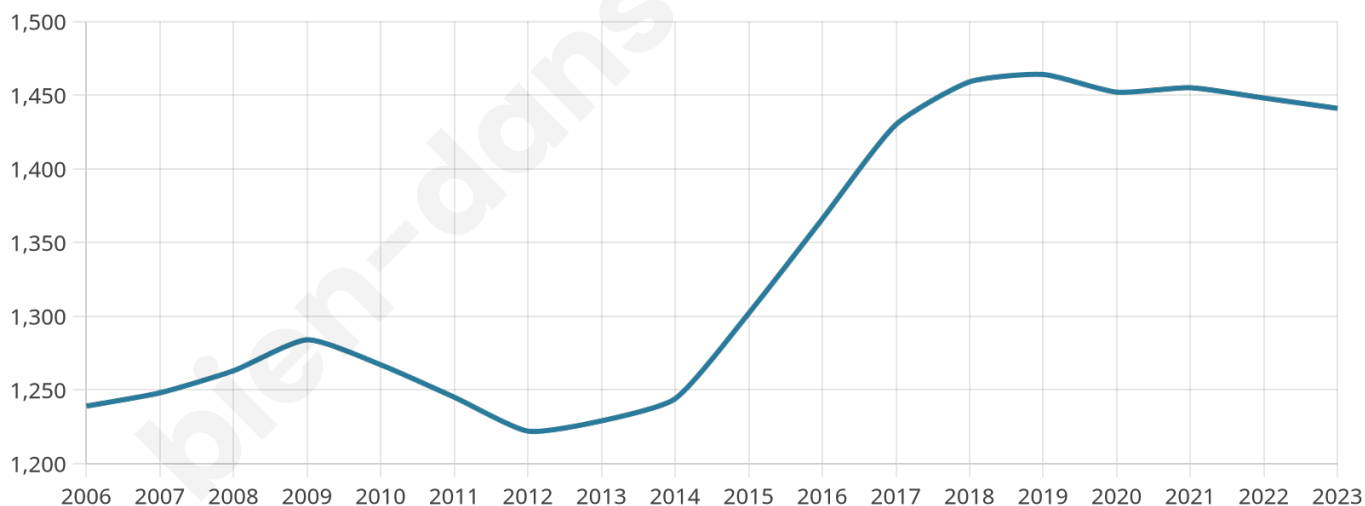

Age moyen

44 ans

Pop active

39.5%

Taux chômage

3%

Pop densité

131 h/km²

Revenu moyen

33 680 €/an

Evolution du nombre d'habitants

Sources : Institut national de la statistique et des études économiques (insee) selon Les dernières parutions officielles de 2024 portant sur les années 2020, 2021 et 2022.