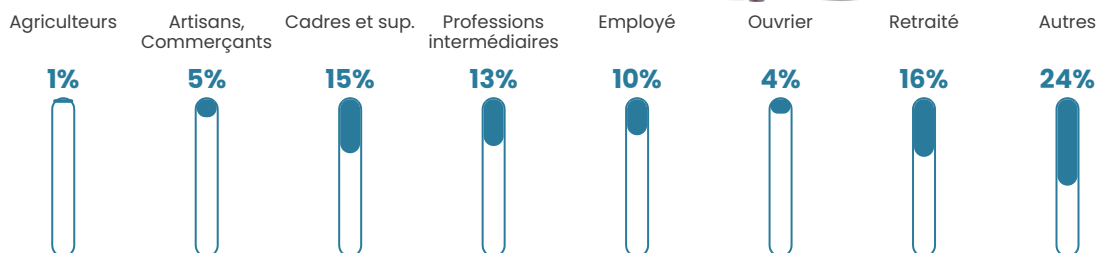

Revenu moyen

33 680 €/an

Evolution du nombre d'habitants

Sources : Institut national de la statistique et des études économiques (insee) selon Les dernières parutions officielles de 2024 portant sur les années 2020, 2021 et 2022.

Tranche d'âge

Activité professionnelle

Niveau de diplôme

Composition des ménages

Profils électoraux

Premier tour

	Emmanuel MACRON	43.56 %
	Marine LE PEN	14.17 %
	Jean-Luc MÉLENCHON	13.52 %
	Valérie PÉCRESSÉ	9.49 %
	Éric ZEMMOUR	8.71 %
	Yannick JADOT	2.86 %
	Jean LASSALLE	2.21 %
	Nicolas DUPONT-AIGNAN	2.08 %
	Fabien ROUSSEL	1.69 %
	Anne HIDALGO	1.04 %
	Nathalie ARTHAUD	0.39 %
	Philippe POUTOU	0.26 %