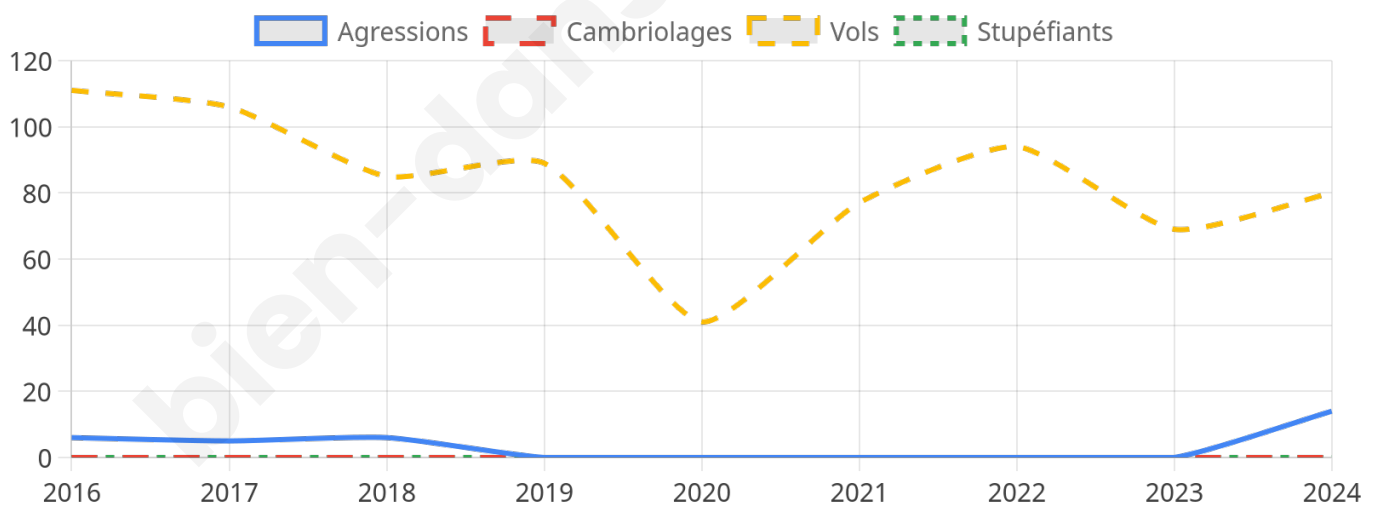

Sécurité

Agressions physiques / sexuelles

14

Cambriolages

0

Vols / dégradations

80

Stupéfiants

0

Evolution du nombre d'infractions