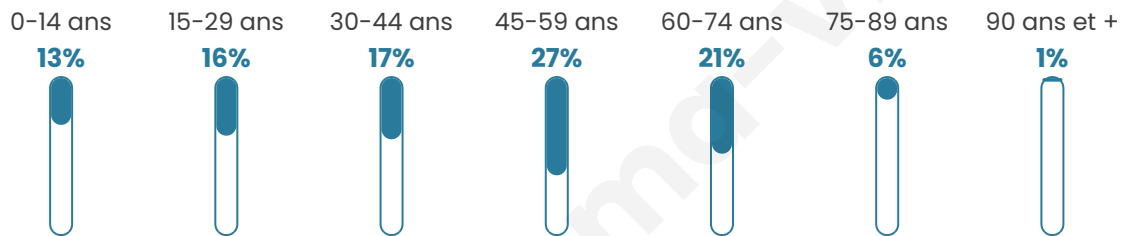

Age moyen

44 ans

Pop active

39.5%

Taux chômage

3%

Pop densité

131 h/km²

Revenu moyen

33 680 €/an

Evolution du nombre d'habitants

Sources : Institut national de la statistique et des études économiques (insee) selon Les dernières parutions officielles de 2024 portant sur les années 2020, 2021 et 2022.

Tranche d'âge

Activité professionnelle

Niveau de diplôme

Composition des ménages

Profils électoraux

Premier tour

	Emmanuel MACRON	43.56 %
	Marine LE PEN	14.17 %
	Jean-Luc MÉLENCHON	13.52 %
	Valérie PÉCRESSÉ	9.49 %
	Éric ZEMMOUR	8.71 %
	Yannick JADOT	2.86 %
	Jean LASSALLE	2.21 %
	Nicolas DUPONT-AIGNAN	2.08 %
	Fabien ROUSSEL	1.69 %
	Anne HIDALGO	1.04 %
	Nathalie ARTHAUD	0.39 %
	Philippe POUTOU	0.26 %

982 inscrits

Participation : 80.24%

Votes blancs : 1.52%

Votes nuls : 0.89%

Second tour

	Emmanuel MACRON	70,2 %
	Marine LE PEN	29,8 %

982 inscrits

Participation : 80.96%