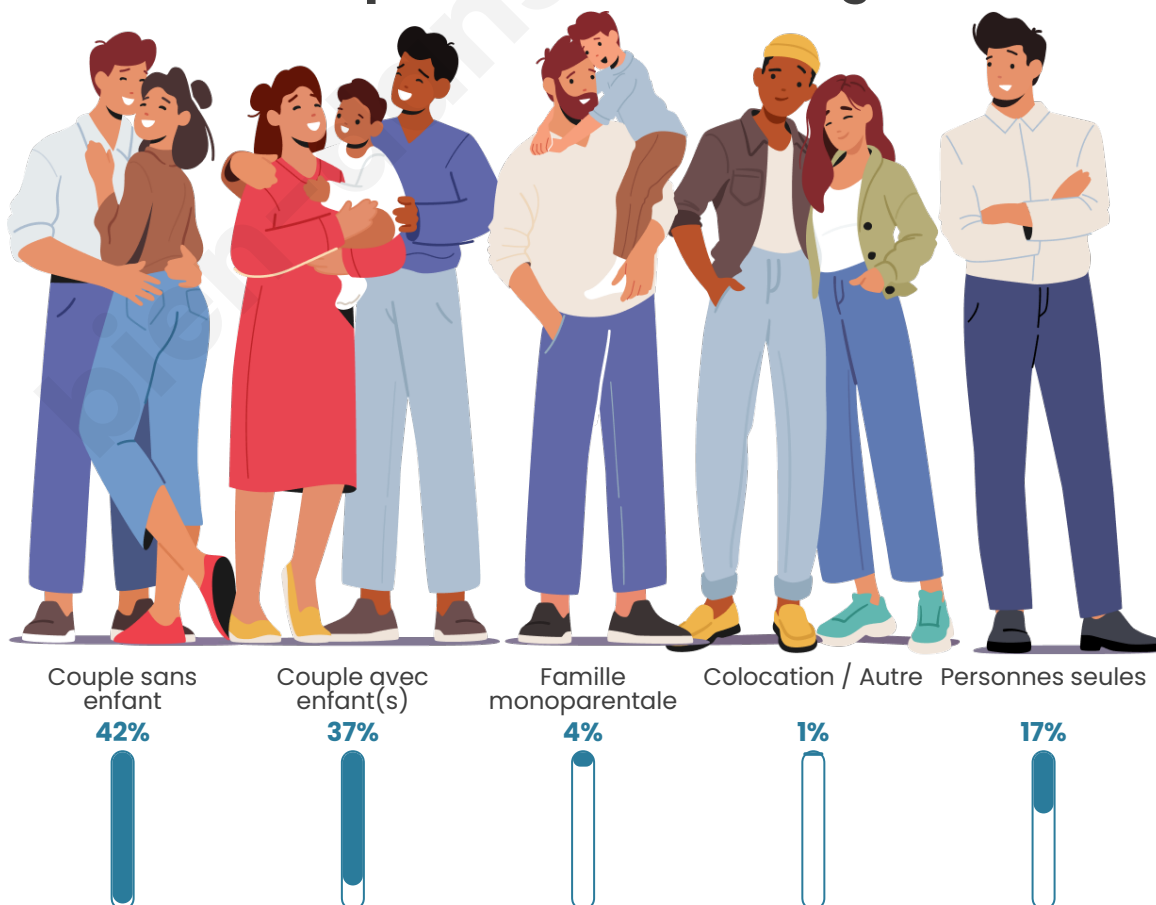

Tranche d'âge

Activité professionnelle

Niveau de diplôme

Composition des ménages

Profils électoraux

Premier tour

	Emmanuel MACRON	43.56 %
	Marine LE PEN	14.17 %
	Jean-Luc MÉLENCHON	13.52 %
	Valérie PÉCRESSÉ	9.49 %
	Éric ZEMMOUR	8.71 %
	Yannick JADOT	2.86 %
	Jean LASSALLE	2.21 %
	Nicolas DUPONT-AIGNAN	2.08 %
	Fabien ROUSSEL	1.69 %
	Anne HIDALGO	1.04 %
	Nathalie ARTHAUD	0.39 %
	Philippe POUTOU	0.26 %