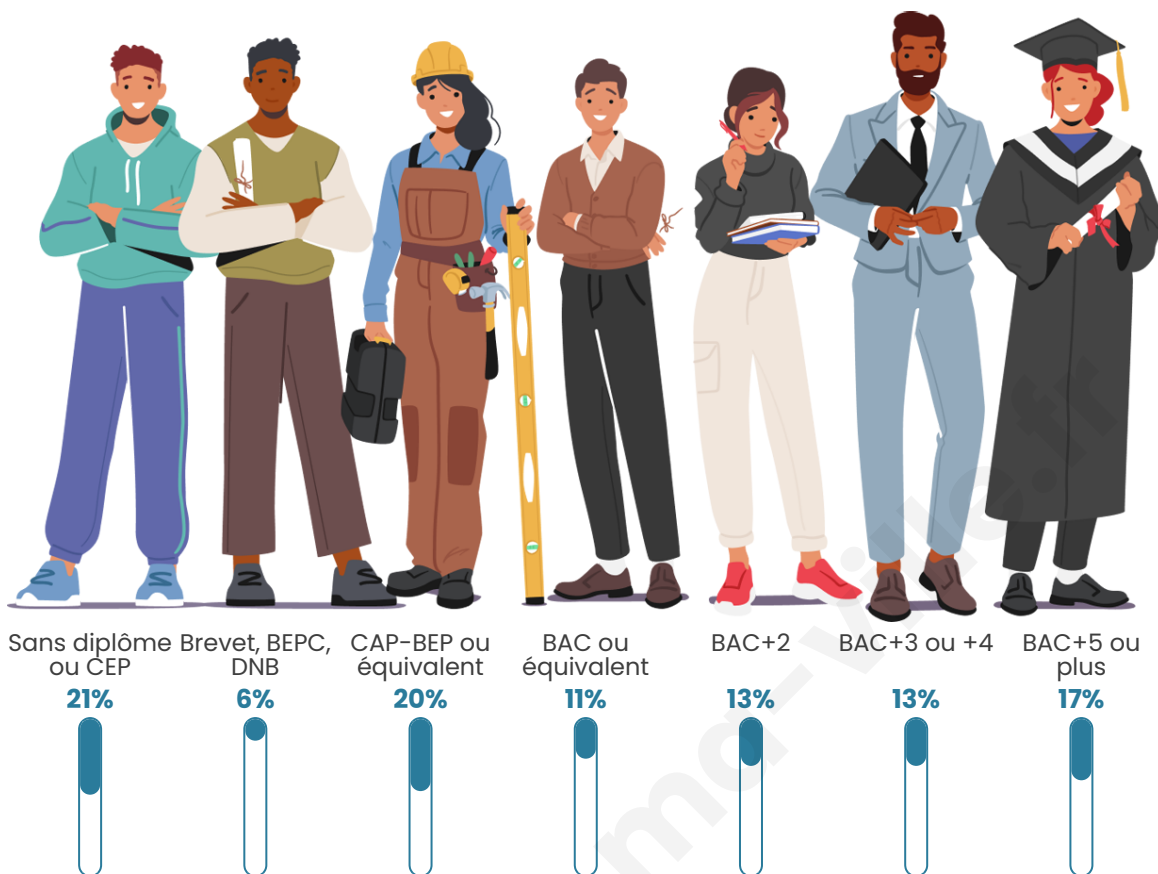

Age moyen

44 ans

Pop active

39.5%

Taux chômage

3%

Pop densité

131 h/km²

Tranche d'âge

Activité professionnelle

Niveau de diplôme

Composition des ménages

Profils électoraux

Premier tour

	Emmanuel MACRON	43.56 %
	Marine LE PEN	14.17 %
	Jean-Luc MÉLENCHON	13.52 %
	Valérie PÉCRESSÉ	9.49 %
	Éric ZEMMOUR	8.71 %
	Yannick JADOT	2.86 %
	Jean LASSALLE	2.21 %
	Nicolas DUPONT-AIGNAN	2.08 %
	Fabien ROUSSEL	1.69 %
	Anne HIDALGO	1.04 %
	Nathalie ARTHAUD	0.39 %
	Philippe POUTOU	0.26 %