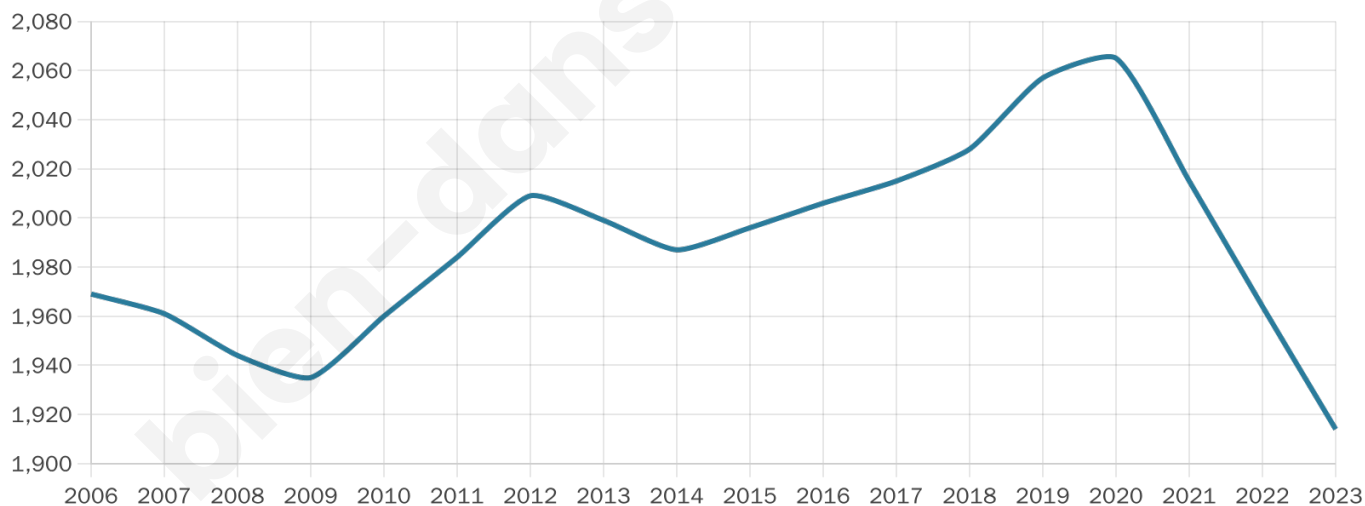

# Statistiques sur la population

Nombre d'habitants

**1 914**

Age moyen

**47 ans**

Pop active

**42.9%**

Taux chômage

**5.9%**

Pop densité

**479 h/km<sup>2</sup>**

Revenu moyen

**27 850 €/an**

## Evolution du nombre d'habitants

Sources : Institut national de la statistique et des études économiques (insee) selon Les dernières parutions officielles de 2024 portant sur les années 2020, 2021 et 2022.