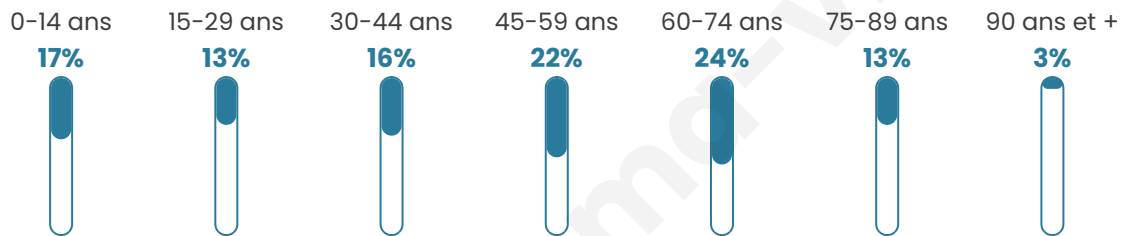

# Statistiques sur la population

Nombre d'habitants

**1 914**

Age moyen

**47 ans**

Pop active

**42.9%**

Taux chômage

**5.9%**

Pop densité

**479 h/km<sup>2</sup>**

Revenu moyen

**27 850 €/an**

## Evolution du nombre d'habitants

Sources : Institut national de la statistique et des études économiques (insee) selon Les dernières parutions officielles de 2024 portant sur les années 2020, 2021 et 2022.

## Tranche d'âge