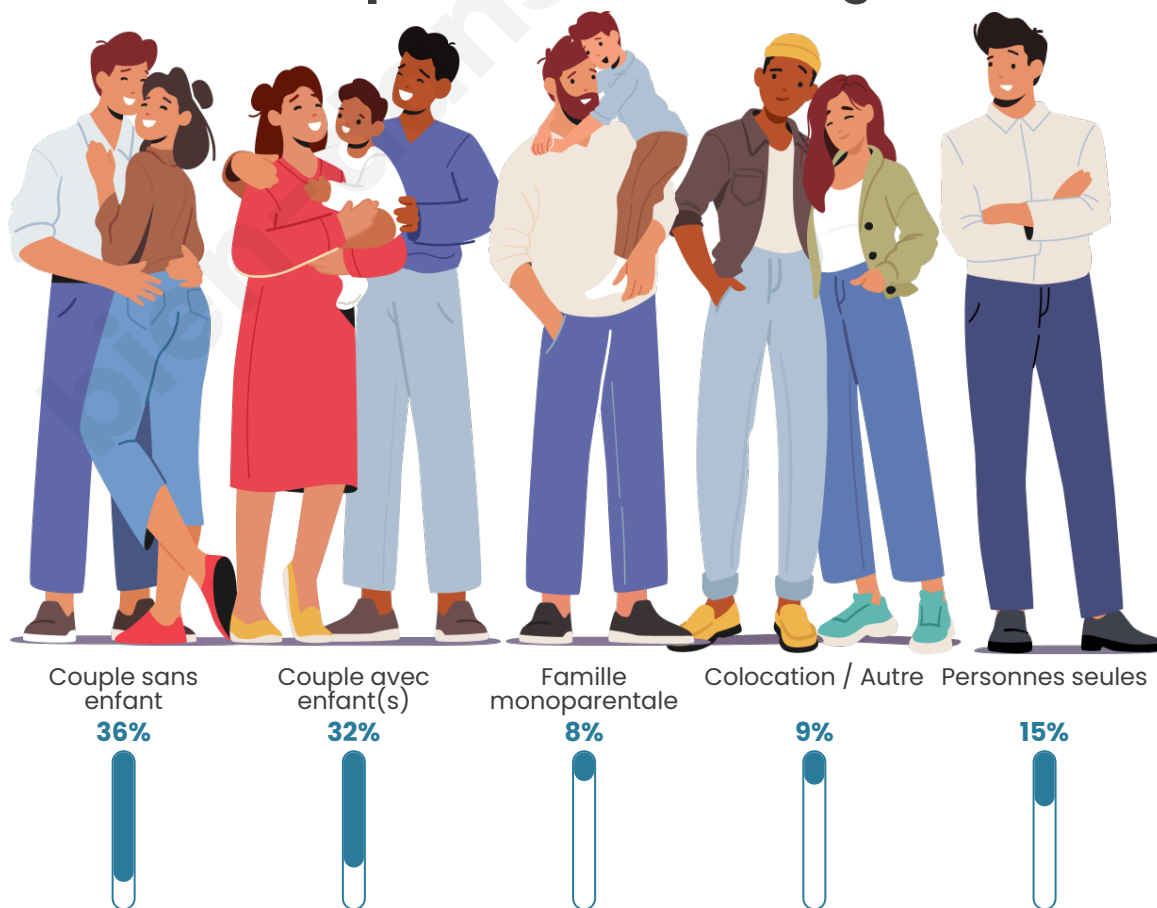

Tranche d'âge

Activité professionnelle

Niveau de diplôme

Composition des ménages

Profils électoraux

Premier tour

| | | |
|---|-----------------------|---------|
|  | Marine LE PEN | 33.98 % |
|  | Emmanuel MACRON | 19.61 % |
|  | Jean-Luc MÉLENCHON | 15.15 % |
|  | Éric ZEMMOUR | 9.90 % |
|  | Jean LASSALLE | 7.57 % |
|  | Valérie PÉCRESSÉ | 3.50 % |
|  | Nicolas DUPONT-AIGNAN | 2.72 % |
|  | Yannick JADOT | 2.14 % |
|  | Anne HIDALGO | 1.75 % |
|  | Philippe POUTOU | 1.36 % |
|  | Nathalie ARTHAUD | 1.17 % |
|  | Fabien ROUSSEL | 1.17 % |