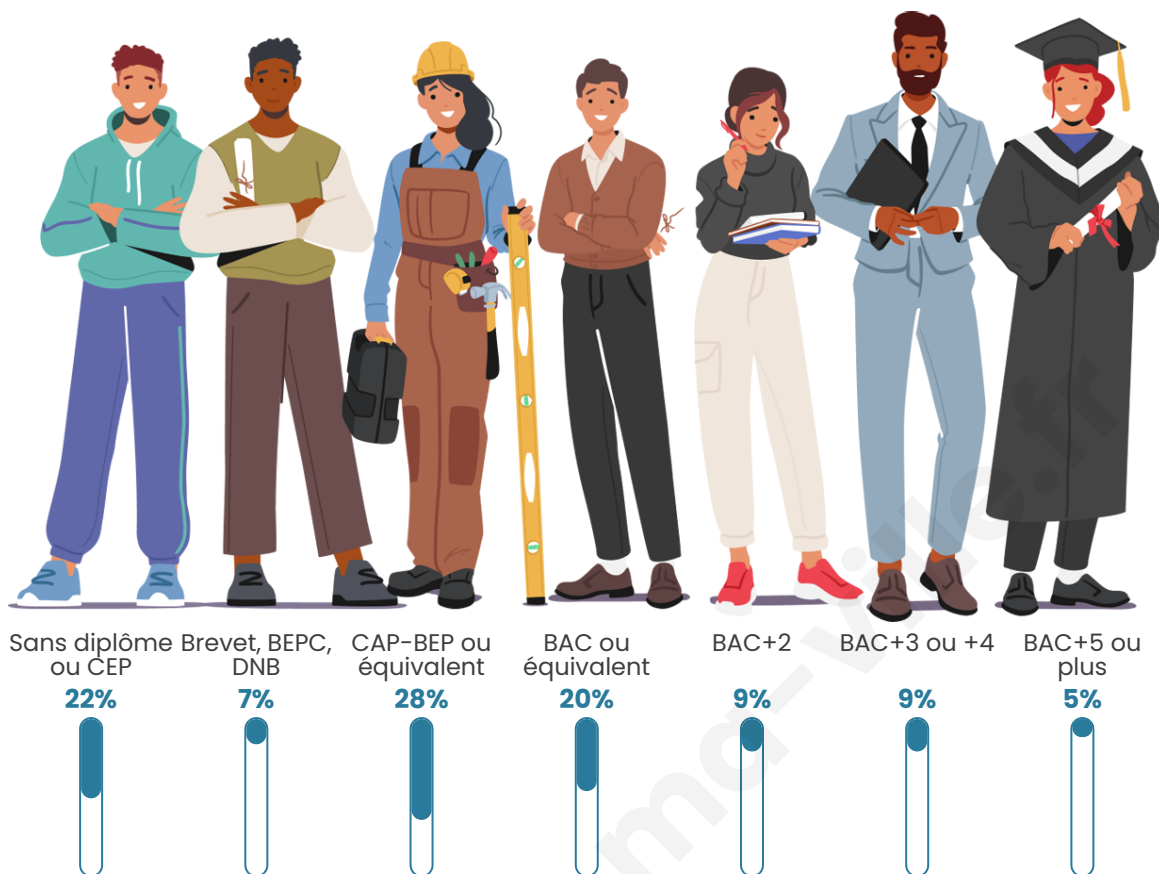

840

Age moyen

44 ans

Pop active

42.1%

Taux chômage

8.1%

Pop densité

Tranche d'âge

Activité professionnelle

Niveau de diplôme

Composition des ménages

Profils électoraux

Premier tour

| | | |
|---|-----------------------|---------|
|  | Marine LE PEN | 33.98 % |
|  | Emmanuel MACRON | 19.61 % |
|  | Jean-Luc MÉLENCHON | 15.15 % |
|  | Éric ZEMMOUR | 9.90 % |
|  | Jean LASSALLE | 7.57 % |
|  | Valérie PÉCRESSÉ | 3.50 % |
|  | Nicolas DUPONT-AIGNAN | 2.72 % |
|  | Yannick JADOT | 2.14 % |
|  | Anne HIDALGO | 1.75 % |
|  | Philippe POUTOU | 1.36 % |
|  | Nathalie ARTHAUD | 1.17 % |
|  | Fabien ROUSSEL | 1.17 % |