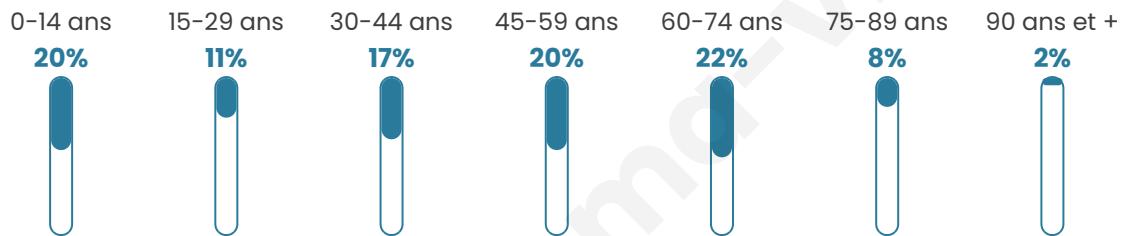

840

Age moyen

44 ans

Pop active

42.1%

Taux chômage

8.1%

Pop densité

24 h/km²

Revenu moyen

20 130 €/an

Evolution du nombre d'habitants

Sources : Institut national de la statistique et des études économiques (insee) selon Les dernières parutions officielles de 2024 portant sur les années 2020, 2021 et 2022.

Tranche d'âge

Activité professionnelle

Niveau de diplôme

Composition des ménages

Profils électoraux

Premier tour

| | | |
|---|-----------------------|---------|
|  | Marine LE PEN | 33.98 % |
|  | Emmanuel MACRON | 19.61 % |
|  | Jean-Luc MÉLENCHON | 15.15 % |
|  | Éric ZEMMOUR | 9.90 % |
|  | Jean LASSALLE | 7.57 % |
|  | Valérie PÉCRESSÉ | 3.50 % |
|  | Nicolas DUPONT-AIGNAN | 2.72 % |
|  | Yannick JADOT | 2.14 % |
|  | Anne HIDALGO | 1.75 % |
|  | Philippe POUTOU | 1.36 % |
|  | Nathalie ARTHAUD | 1.17 % |
|  | Fabien ROUSSEL | 1.17 % |

669 inscrits

Participation : 78.62%

Votes blancs : 2.09%

Votes nuls : 0.00%

Second tour

| | | |
|---|-----------------|---------|
|  | Emmanuel MACRON | 38,97 % |
|  | Marine LE PEN | 61,03 % |

671 inscrits