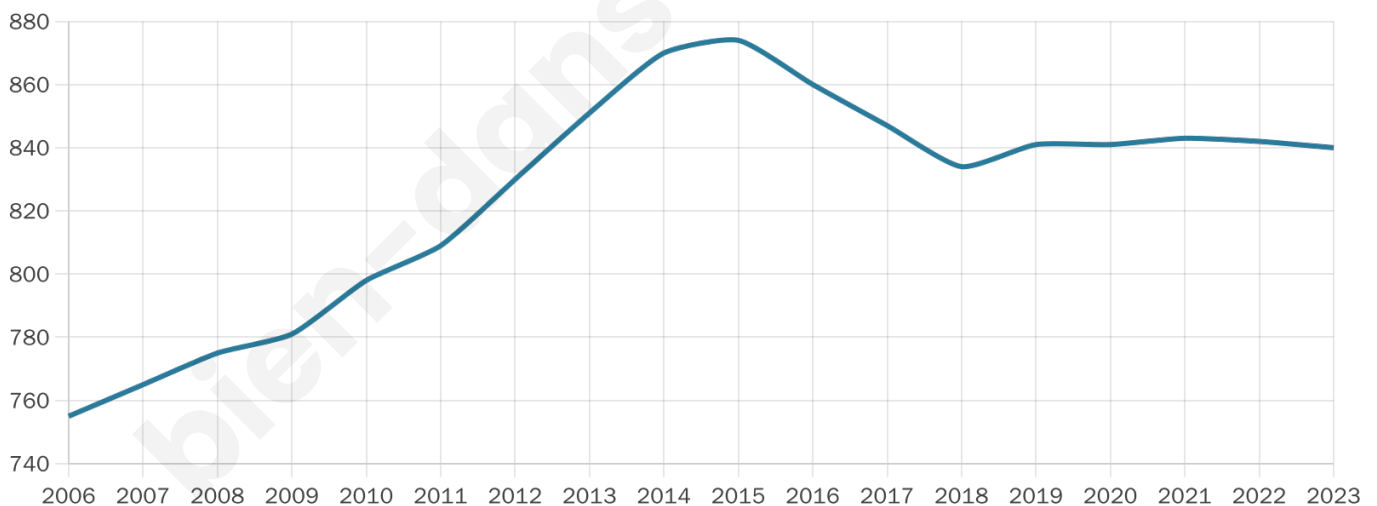

840

Age moyen

44 ans

Pop active

42.1%

Taux chômage

8.1%

Pop densité

24 h/km²

Revenu moyen

20 130 €/an

Evolution du nombre d'habitants

Sources : Institut national de la statistique et des études économiques (insee) selon Les dernières parutions officielles de 2024 portant sur les années 2020, 2021 et 2022.