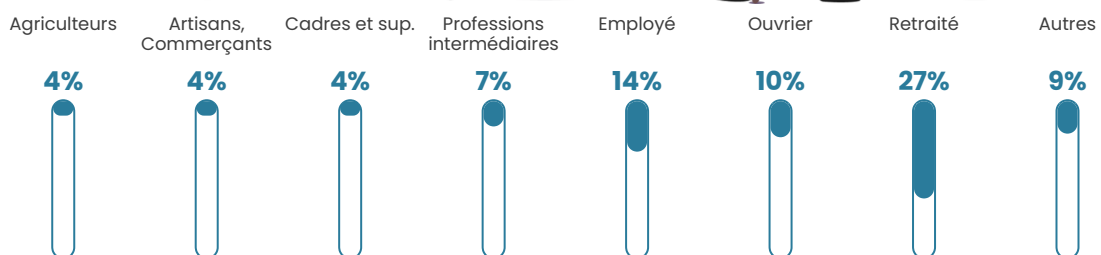

24 h/km²

Revenu moyen

20 130 €/an

Evolution du nombre d'habitants

Sources : Institut national de la statistique et des études économiques (insee) selon Les dernières parutions officielles de 2024 portant sur les années 2020, 2021 et 2022.

Tranche d'âge

Activité professionnelle

Niveau de diplôme

Composition des ménages

Profils électoraux

Premier tour

| | | |
|---|-----------------------|---------|
|  | Marine LE PEN | 33.98 % |
|  | Emmanuel MACRON | 19.61 % |
|  | Jean-Luc MÉLENCHON | 15.15 % |
|  | Éric ZEMMOUR | 9.90 % |
|  | Jean LASSALLE | 7.57 % |
|  | Valérie PÉCRESSÉ | 3.50 % |
|  | Nicolas DUPONT-AIGNAN | 2.72 % |
|  | Yannick JADOT | 2.14 % |
|  | Anne HIDALGO | 1.75 % |
|  | Philippe POUTOU | 1.36 % |
|  | Nathalie ARTHAUD | 1.17 % |
|  | Fabien ROUSSEL | 1.17 % |