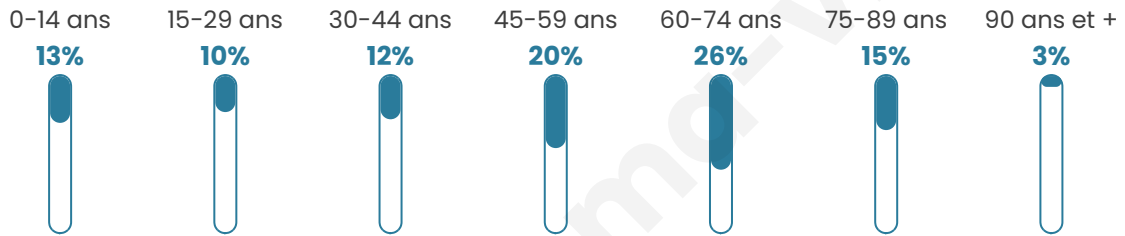

51 ans

Pop active

39.4%

Taux chômage

12.9%

Pop densité

26 h/km²

Revenu moyen

19 750 €/an

Evolution du nombre d'habitants

Sources : Institut national de la statistique et des études économiques (insee) selon Les dernières parutions officielles de 2024 portant sur les années 2020, 2021 et 2022.

Tranche d'âge

Activité professionnelle

Niveau de diplôme

Composition des ménages

Profils électoraux

Premier tour

	Marine LE PEN	24.86 %
	Jean-Luc MÉLENCHON	20.57 %
	Emmanuel MACRON	16.57 %
	Jean LASSALLE	9.71 %
	Éric ZEMMOUR	5.43 %
	Valérie PÉCRESSE	5.43 %
	Anne HIDALGO	4.57 %
	Yannick JADOT	4.57 %
	Fabien ROUSSEL	4.00 %
	Nicolas DUPONT-AIGNAN	3.43 %
	Philippe POUTOU	0.57 %
	Nathalie ARTHAUD	0.29 %