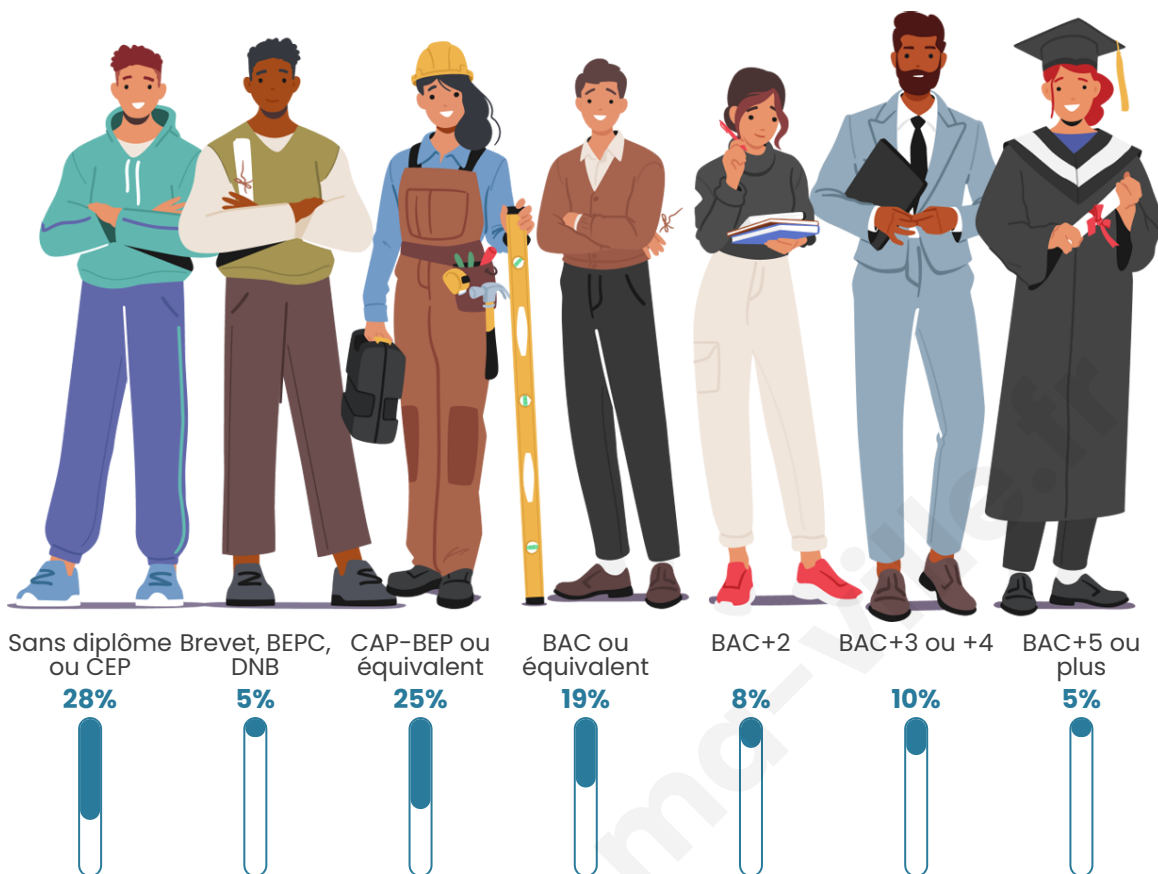

Version web

Ville de Durban-Corbières

Présenté par

BIEN dans
ma **VILLE** 

Sommaire

Situation géographique	3
Statistiques sur la population	4
Evolution du nombre d'habitants	4
Tranche d'âge	5
0-14 ans	5
15-29 ans	5
30-44 ans	5
45-59 ans	5
60-74 ans	5
75-89 ans	5
90 ans et +	5
Activité professionnelle	5
Agriculteurs	5
Artisans, Commerçants	5
Cadres et sup.	5
Professions intermédiaires	5
Employé	5
Ouvrier	5
Retraité	5
Autres	5
Niveau de diplôme	6
Sans diplôme ou CEP	6
Brevet, BEPC, DNB	6
CAP-BEP ou équivalent	6
BAC ou équivalent	6
BAC+2	6
BAC+3 ou +4	6
BAC+5 ou plus	6
Composition des ménages	6
Couple sans enfant	6
Couple avec enfant(s)	6
Famille monoparentale	6
Colocation / Autre	6
Personnes seules	6
Profils électoraux	7
Premier tour	7
Sécurité	8
Evolution du nombre d'infractions	8
Pour comparer	9
Services à la population	10
Commerce	10
Éducation	10
Villes autour de Durban-Corbières	12

Tranche d'âge

Activité professionnelle

Niveau de diplôme

Composition des ménages

Profils électoraux

Premier tour

	Marine LE PEN	24.86 %
	Jean-Luc MÉLENCHON	20.57 %
	Emmanuel MACRON	16.57 %
	Jean LASSALLE	9.71 %
	Éric ZEMMOUR	5.43 %
	Valérie PÉCRESSE	5.43 %
	Anne HIDALGO	4.57 %
	Yannick JADOT	4.57 %
	Fabien ROUSSEL	4.00 %
	Nicolas DUPONT-AIGNAN	3.43 %
	Philippe POUTOU	0.57 %
	Nathalie ARTHAUD	0.29 %