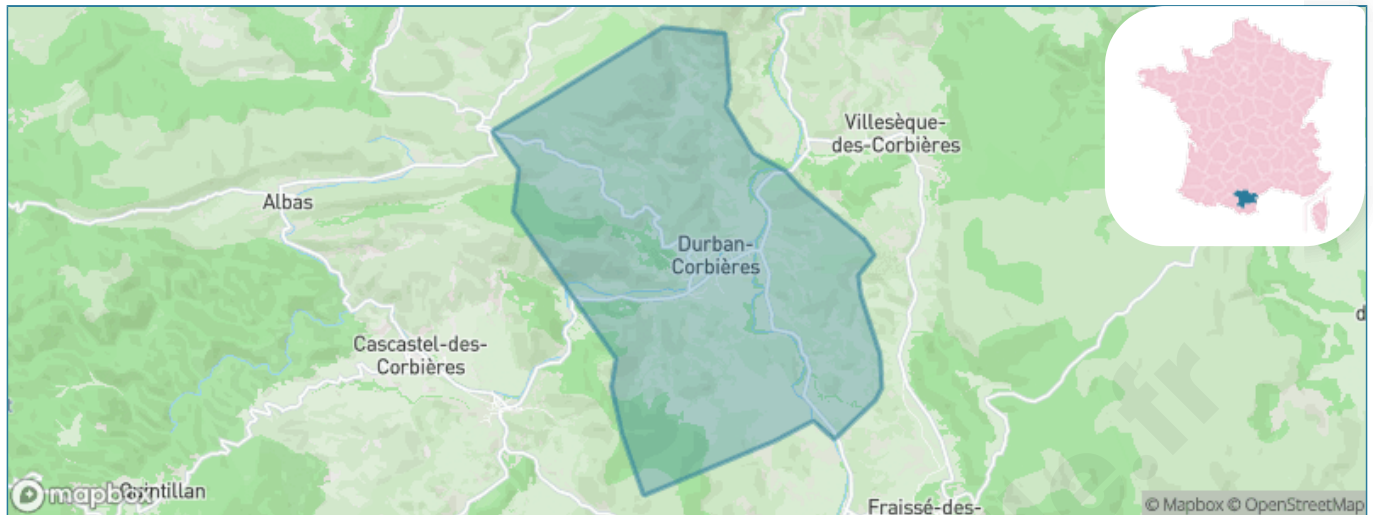

Version web

Ville de Durban-Corbières

Présenté par

BIEN dans
ma **VILLE** 

Sommaire

Situation géographique	3
Statistiques sur la population	4
Evolution du nombre d'habitants	4
Tranche d'âge	5
0-14 ans	5
15-29 ans	5
30-44 ans	5
45-59 ans	5
60-74 ans	5
75-89 ans	5
90 ans et +	5
Activité professionnelle	5
Agriculteurs	5
Artisans, Commerçants	5
Cadres et sup.	5
Professions intermédiaires	5
Employé	5
Ouvrier	5
Retraité	5
Autres	5
Niveau de diplôme	6
Sans diplôme ou CEP	6
Brevet, BEPC, DNB	6
CAP-BEP ou équivalent	6
BAC ou équivalent	6
BAC+2	6
BAC+3 ou +4	6
BAC+5 ou plus	6
Composition des ménages	6
Couple sans enfant	6
Couple avec enfant(s)	6
Famille monoparentale	6
Colocation / Autre	6
Personnes seules	6
Profils électoraux	7
Premier tour	7
Sécurité	8
Evolution du nombre d'infractions	8
Pour comparer	9
Services à la population	10
Commerce	10
Éducation	10
Villes autour de Durban-Corbières	12

Situation géographique

i Informations clés

- **Région** : Occitanie
- **Département** : Aude
- **Code postal** : 11360
- **Superficie** : 25 km²

Statistiques sur la population

Nombre d'habitants

649

Age moyen