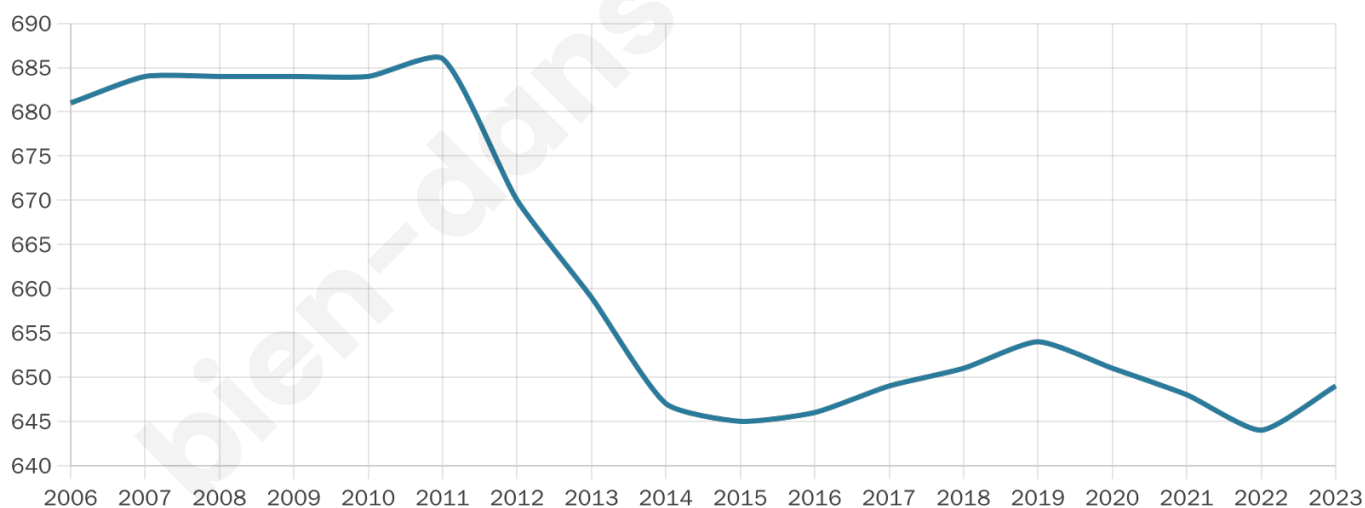

Version web

Ville de Durban-Corbières

Présenté par

BIEN dans
ma **VILLE** 

Sommaire

Situation géographique	3
Statistiques sur la population	4
Evolution du nombre d'habitants	4
Tranche d'âge	5
0-14 ans	5
15-29 ans	5
30-44 ans	5
45-59 ans	5
60-74 ans	5
75-89 ans	5
90 ans et +	5
Activité professionnelle	5
Agriculteurs	5
Artisans, Commerçants	5
Cadres et sup.	5
Professions intermédiaires	5
Employé	5
Ouvrier	5
Retraité	5
Autres	5
Niveau de diplôme	6
Sans diplôme ou CEP	6
Brevet, BEPC, DNB	6
CAP-BEP ou équivalent	6
BAC ou équivalent	6
BAC+2	6
BAC+3 ou +4	6
BAC+5 ou plus	6
Composition des ménages	6
Couple sans enfant	6
Couple avec enfant(s)	6
Famille monoparentale	6
Colocation / Autre	6
Personnes seules	6
Profils électoraux	7
Premier tour	7
Sécurité	8
Evolution du nombre d'infractions	8
Pour comparer	9
Services à la population	10
Commerce	10
Éducation	10
Villes autour de Durban-Corbières	12

51 ans

Pop active

39.4%

Taux chômage

12.9%

Pop densité

26 h/km²

Revenu moyen

19 750 €/an

Evolution du nombre d'habitants

Sources : Institut national de la statistique et des études économiques (insee) selon Les dernières parutions officielles de 2024 portant sur les années 2020, 2021 et 2022.