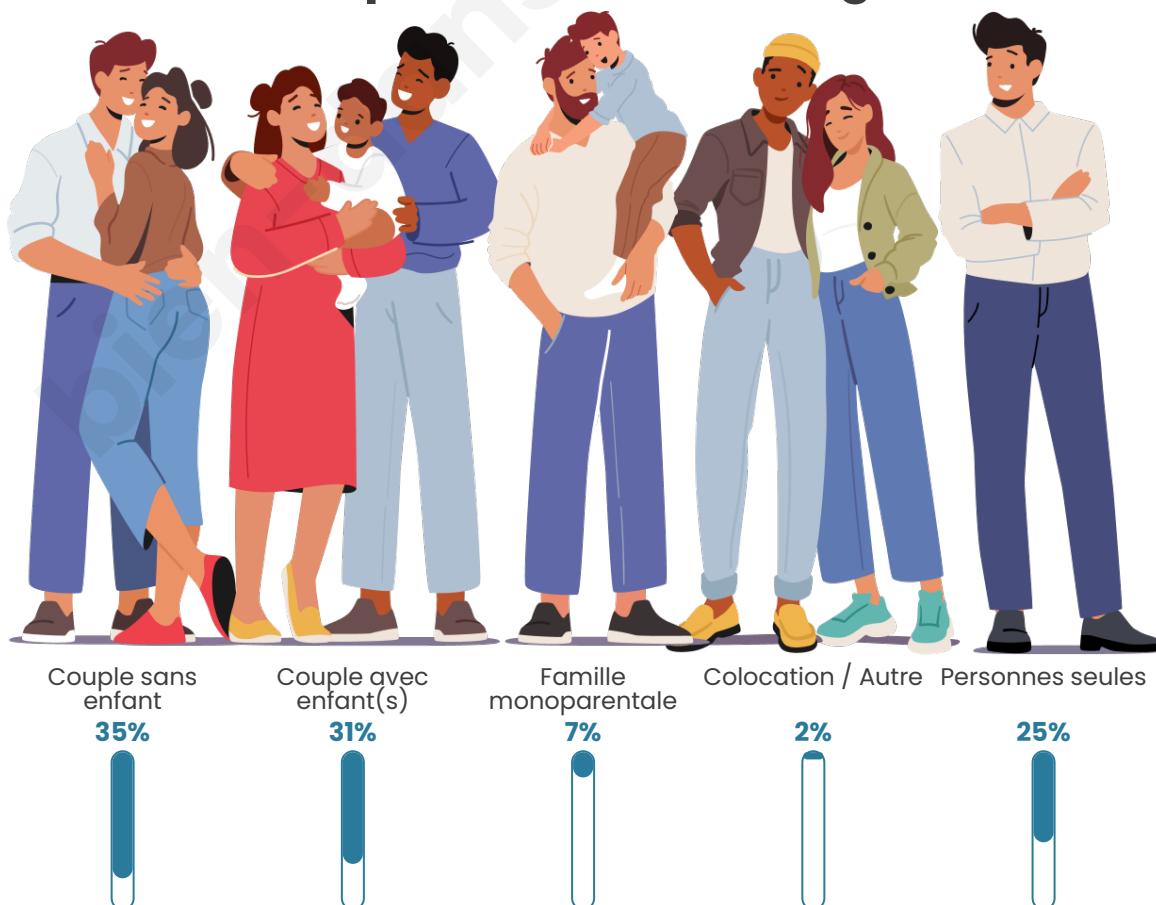

Tranche d'âge

Activité professionnelle

Niveau de diplôme

Composition des ménages

Profils électoraux

Premier tour

	Marine LE PEN	24.86 %
	Jean-Luc MÉLENCHON	20.57 %
	Emmanuel MACRON	16.57 %
	Jean LASSALLE	9.71 %
	Éric ZEMMOUR	5.43 %
	Valérie PÉCRESSE	5.43 %
	Anne HIDALGO	4.57 %
	Yannick JADOT	4.57 %
	Fabien ROUSSEL	4.00 %
	Nicolas DUPONT-AIGNAN	3.43 %
	Philippe POUTOU	0.57 %
	Nathalie ARTHAUD	0.29 %