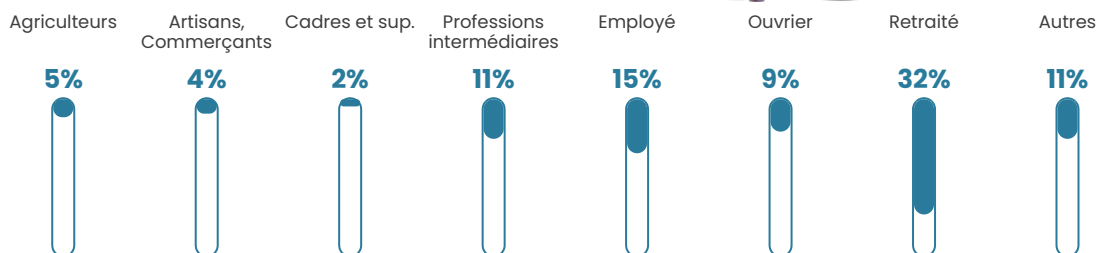

19 750 €/an

Evolution du nombre d'habitants

Sources : Institut national de la statistique et des études économiques (insee) selon Les dernières parutions officielles de 2024 portant sur les années 2020, 2021 et 2022.

Tranche d'âge

Activité professionnelle

Niveau de diplôme

Composition des ménages

Profils électoraux

Premier tour

	Marine LE PEN	24.86 %
	Jean-Luc MÉLENCHON	20.57 %
	Emmanuel MACRON	16.57 %
	Jean LASSALLE	9.71 %
	Éric ZEMMOUR	5.43 %
	Valérie PÉCRESSE	5.43 %
	Anne HIDALGO	4.57 %
	Yannick JADOT	4.57 %
	Fabien ROUSSEL	4.00 %
	Nicolas DUPONT-AIGNAN	3.43 %
	Philippe POUTOU	0.57 %
	Nathalie ARTHAUD	0.29 %