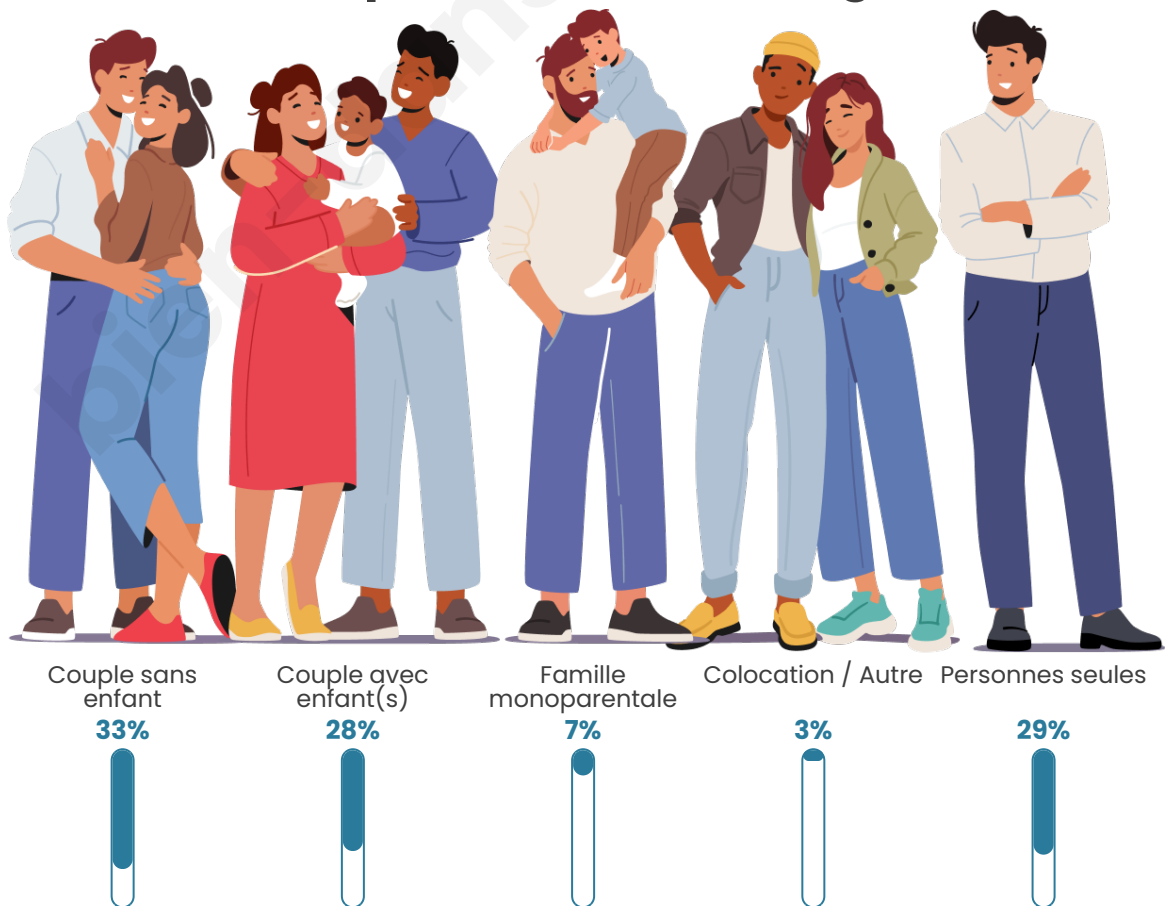

Tranche d'âge

Activité professionnelle

Niveau de diplôme

Composition des ménages

Profils électoraux

Premier tour

	Marine LE PEN	30.17 %
	Emmanuel MACRON	26.88 %
	Jean-Luc MÉLENCHON	21.68 %
	Éric ZEMMOUR	5.53 %
	Yannick JADOT	3.31 %
	Valérie PÉCRESSÉ	2.99 %
	Fabien ROUSSEL	2.64 %
	Jean LASSALLE	1.93 %
	Anne HIDALGO	1.65 %
	Nicolas DUPONT-AIGNAN	1.57 %
	Nathalie ARTHAUD	0.82 %
	Philippe POUTOU	0.82 %