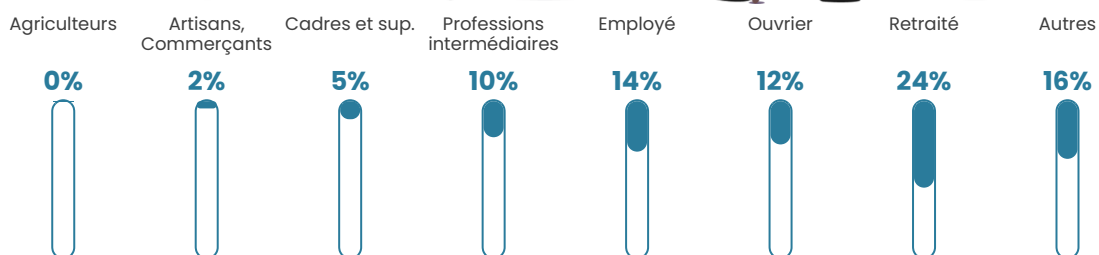

Revenu moyen

20 240 €/an

Evolution du nombre d'habitants

Sources : Institut national de la statistique et des études économiques (insee) selon Les dernières parutions officielles de 2024 portant sur les années 2020, 2021 et 2022.

Tranche d'âge

Activité professionnelle

Niveau de diplôme

Composition des ménages

Profils électoraux

Premier tour

	Marine LE PEN	30.17 %
	Emmanuel MACRON	26.88 %
	Jean-Luc MÉLENCHON	21.68 %
	Éric ZEMMOUR	5.53 %
	Yannick JADOT	3.31 %
	Valérie PÉCRESSÉ	2.99 %
	Fabien ROUSSEL	2.64 %
	Jean LASSALLE	1.93 %
	Anne HIDALGO	1.65 %
	Nicolas DUPONT-AIGNAN	1.57 %
	Nathalie ARTHAUD	0.82 %
	Philippe POUTOU	0.82 %