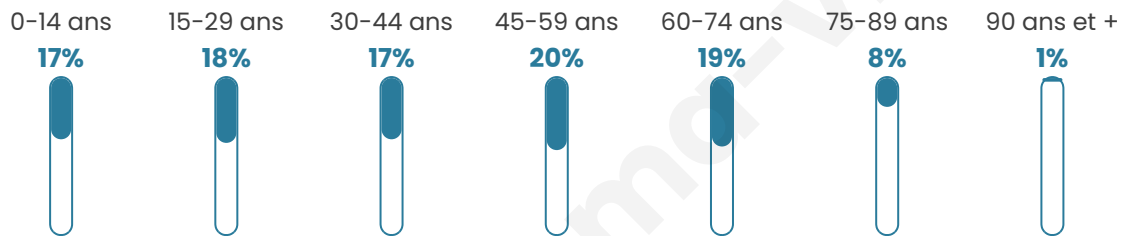

Age moyen

42 ans

Pop active

43.8%

Taux chômage

13.9%

Pop densité

2 006 h/km²

Revenu moyen

20 240 €/an

Evolution du nombre d'habitants

Sources : Institut national de la statistique et des études économiques (insee) selon Les dernières parutions officielles de 2024 portant sur les années 2020, 2021 et 2022.

Tranche d'âge

Activité professionnelle

Niveau de diplôme

Composition des ménages

Profils électoraux

Premier tour

	Marine LE PEN	30.17 %
	Emmanuel MACRON	26.88 %
	Jean-Luc MÉLENCHON	21.68 %
	Éric ZEMMOUR	5.53 %
	Yannick JADOT	3.31 %
	Valérie PÉCRESSÉ	2.99 %
	Fabien ROUSSEL	2.64 %
	Jean LASSALLE	1.93 %
	Anne HIDALGO	1.65 %
	Nicolas DUPONT-AIGNAN	1.57 %
	Nathalie ARTHAUD	0.82 %
	Philippe POUTOU	0.82 %

61 444 inscrits

Participation : 69.63%

Votes blancs : 1.84%

Votes nuls : 0.53%

Second tour

	Emmanuel MACRON	51,35 %
	Marine LE PEN	48,65 %

61 478 inscrits

Participation : 70.47%