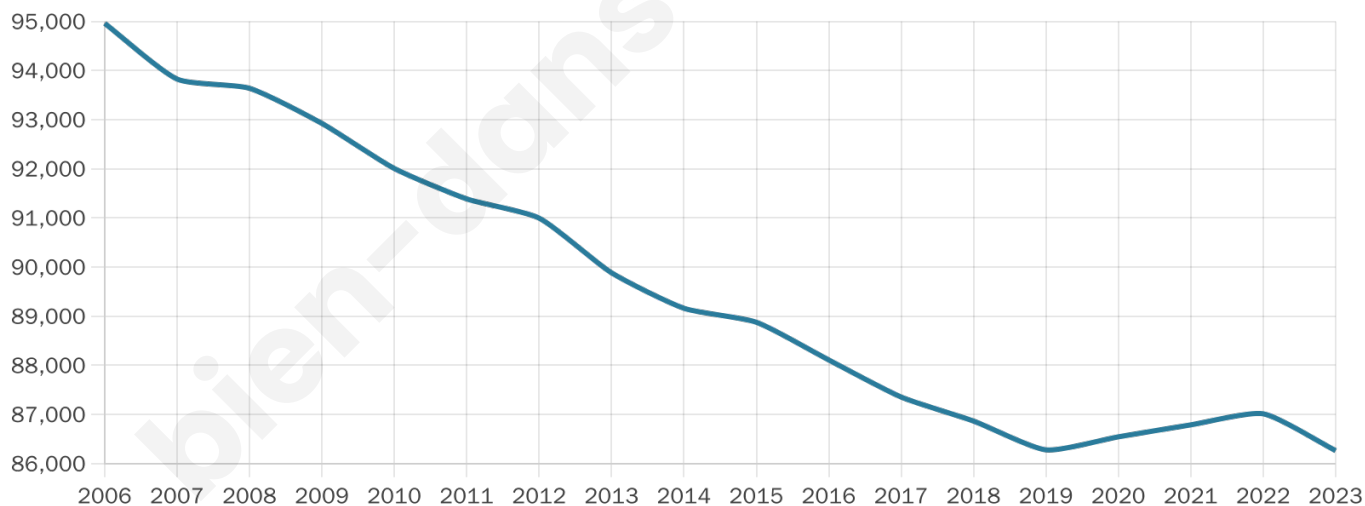

Version web

Ville de Dunkerque

Présenté par

BIEN dans
ma **VILLE** 

Sommaire

Situation géographique	3
Statistiques sur la population	4
Evolution du nombre d'habitants	4
Tranche d'âge	5
0-14 ans	5
15-29 ans	5
30-44 ans	5
45-59 ans	5
60-74 ans	5
75-89 ans	5
90 ans et +	5
Activité professionnelle	5
Agriculteurs	5
Artisans, Commerçants	5
Cadres et sup.	5
Professions intermédiaires	5
Employé	5
Ouvrier	5
Retraité	5
Autres	5
Niveau de diplôme	6
Sans diplôme ou CEP	6
Brevet, BEPC, DNB	6
CAP-BEP ou équivalent	6
BAC ou équivalent	6
BAC+2	6
BAC+3 ou +4	6
BAC+5 ou plus	6
Composition des ménages	6
Couple sans enfant	6
Couple avec enfant(s)	6
Famille monoparentale	6
Colocation / Autre	6
Personnes seules	6
Profil électoraux	7
Premier tour	7
Sécurité	8
Evolution du nombre d'infractions	8
Pour comparer	9
Services à la population	10
Commerce	10
Éducation	10
Villes autour de Dunkerque	11
Avis sur la ville de Dunkerque	12
Moyenne par critère	12
Villes autour de Dunkerque	12
Répartition des avis par note	12
Répartition des avis par note	12

Age moyen

42 ans

Pop active

43.8%

Taux chômage

13.9%

Pop densité

2 006 h/km²

Revenu moyen

20 240 €/an

Evolution du nombre d'habitants

Sources : Institut national de la statistique et des études économiques (insee) selon Les dernières parutions officielles de 2024 portant sur les années 2020, 2021 et 2022.