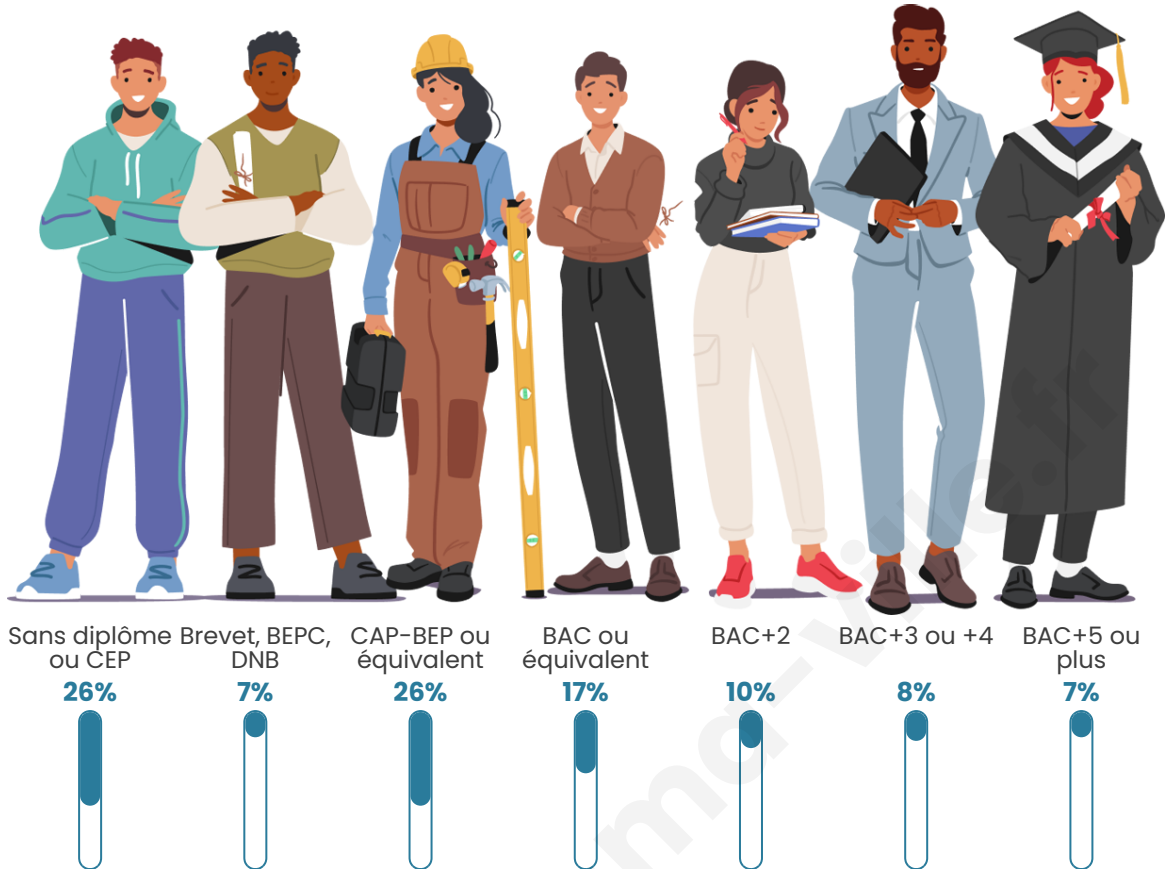

Age moyen

42 ans

Pop active

43.8%

Taux chômage

13.9%

Pop densité

2 006 h/km²

Tranche d'âge

Activité professionnelle

Niveau de diplôme

Composition des ménages

Profils électoraux

Premier tour

	Marine LE PEN	30.17 %
	Emmanuel MACRON	26.88 %
	Jean-Luc MÉLENCHON	21.68 %
	Éric ZEMMOUR	5.53 %
	Yannick JADOT	3.31 %
	Valérie PÉCRESSÉ	2.99 %
	Fabien ROUSSEL	2.64 %
	Jean LASSALLE	1.93 %
	Anne HIDALGO	1.65 %
	Nicolas DUPONT-AIGNAN	1.57 %
	Nathalie ARTHAUD	0.82 %
	Philippe POUTOU	0.82 %