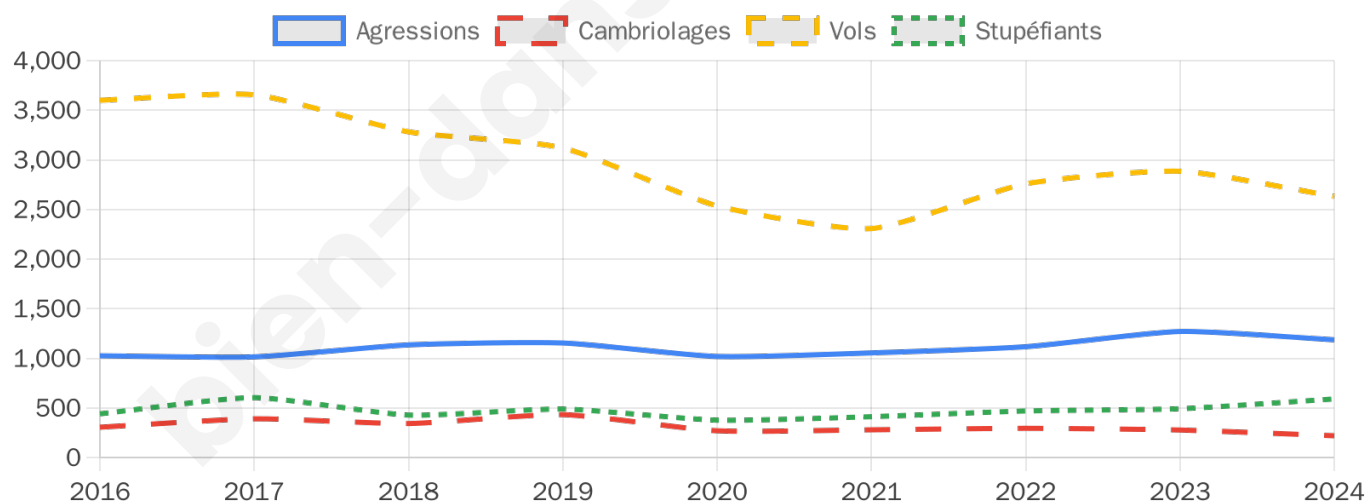

61 444 inscrits

Participation : 69.63%

Votes blancs : 1.84%

Votes nuls : 0.53%

Second tour

	Emmanuel MACRON	51,35 %
	Marine LE PEN	48,65 %

61 478 inscrits

Participation : 70.47%

Votes blancs : 6.26%

Votes nuls : 1.96%

Sécurité

Agressions physiques / sexuelles

1 186

Cambriolages

219

Vols / dégradations

2 632

Stupéfiants

590

Evolution du nombre d'infractions

Pour comparer

(en proportion du nombre d'habitants)

Sources : Bases statistiques communale, départementale et régionale de la délinquance enregistrée par la police et la gendarmerie nationales selon les dernières parutions officielles de 2025 portant sur l'année 2024 ([data.gouv](https://data.gouv.fr)).