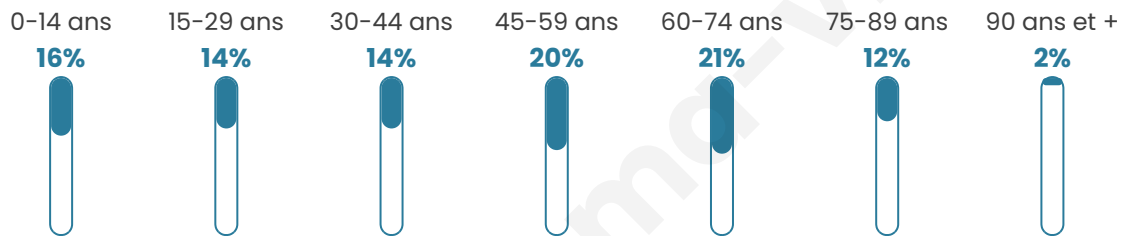

# Statistiques sur la population

Nombre d'habitants

**2 670**

Age moyen

**46 ans**

Pop active

**41.9%**

Taux chômage

**5.6%**

Pop densité

**79 h/km<sup>2</sup>**

Revenu moyen

**21 630 €/an**

## Evolution du nombre d'habitants

Sources : Institut national de la statistique et des études économiques (insee) selon Les dernières parutions officielles de 2024 portant sur les années 2020, 2021 et 2022.

## Tranche d'âge