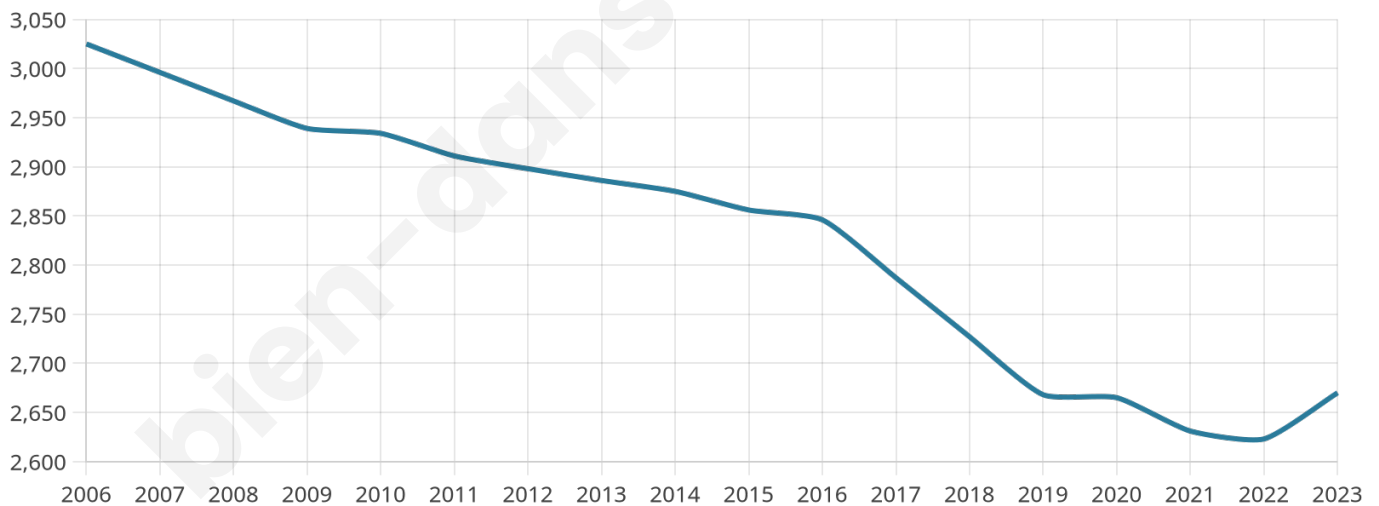

# Statistiques sur la population

Nombre d'habitants

**2 670**

Age moyen

**46 ans**

Pop active

**41.9%**

Taux chômage

**5.6%**

Pop densité

**79 h/km<sup>2</sup>**

Revenu moyen

**21 630 €/an**

## Evolution du nombre d'habitants

Sources : Institut national de la statistique et des études économiques (insee) selon Les dernières parutions officielles de 2024 portant sur les années 2020, 2021 et 2022.