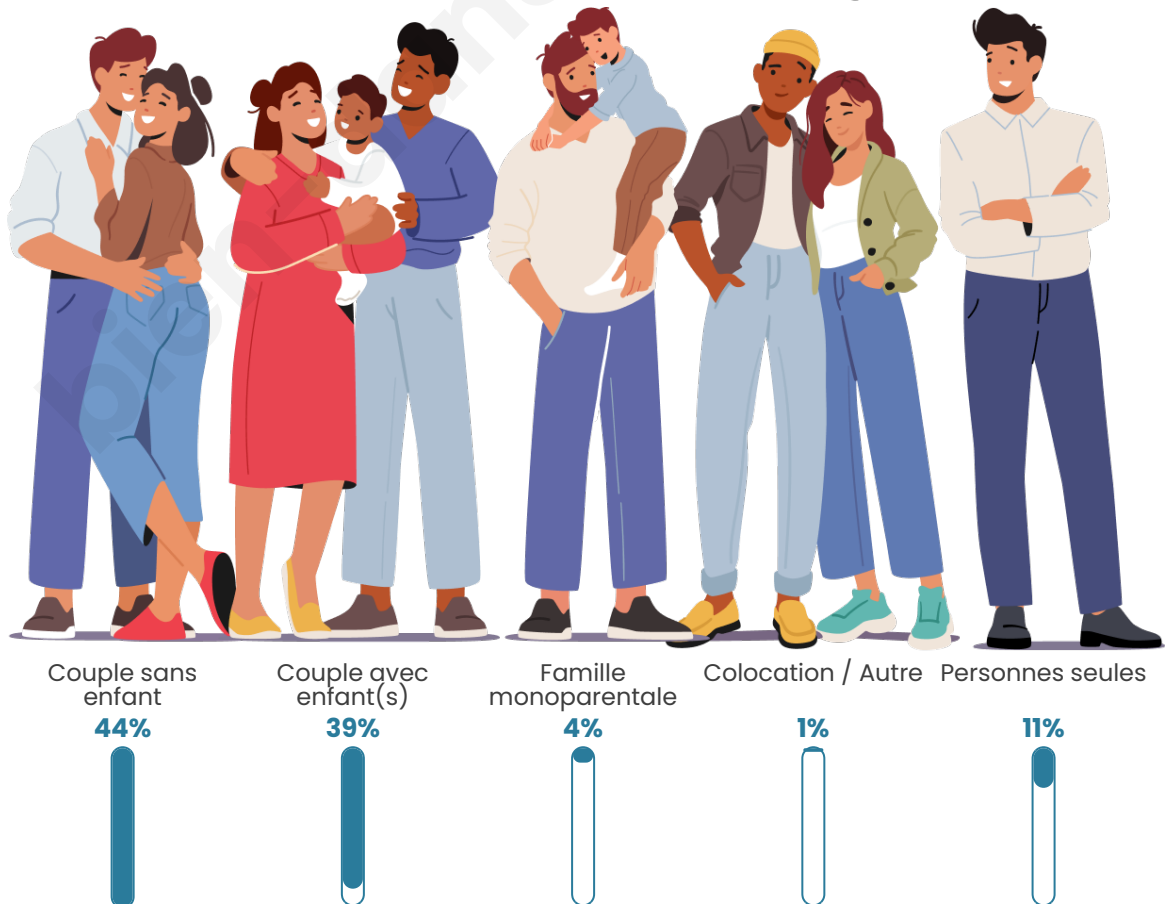

Tranche d'âge

Activité professionnelle

Niveau de diplôme

Composition des ménages

Profils électoraux

Premier tour

	Emmanuel MACRON	40.86 %
	Marine LE PEN	21.62 %
	Jean-Luc MÉLENCHON	9.62 %
	Éric ZEMMOUR	8.22 %
	Valérie PÉCRESE	5.62 %
	Yannick JADOT	4.97 %
	Nicolas DUPONT-AIGNAN	2.70 %
	Fabien ROUSSEL	2.49 %
	Jean LASSALLE	2.05 %
	Anne HIDALGO	1.41 %
	Nathalie ARTHAUD	0.22 %
	Philippe POUTOU	0.22 %