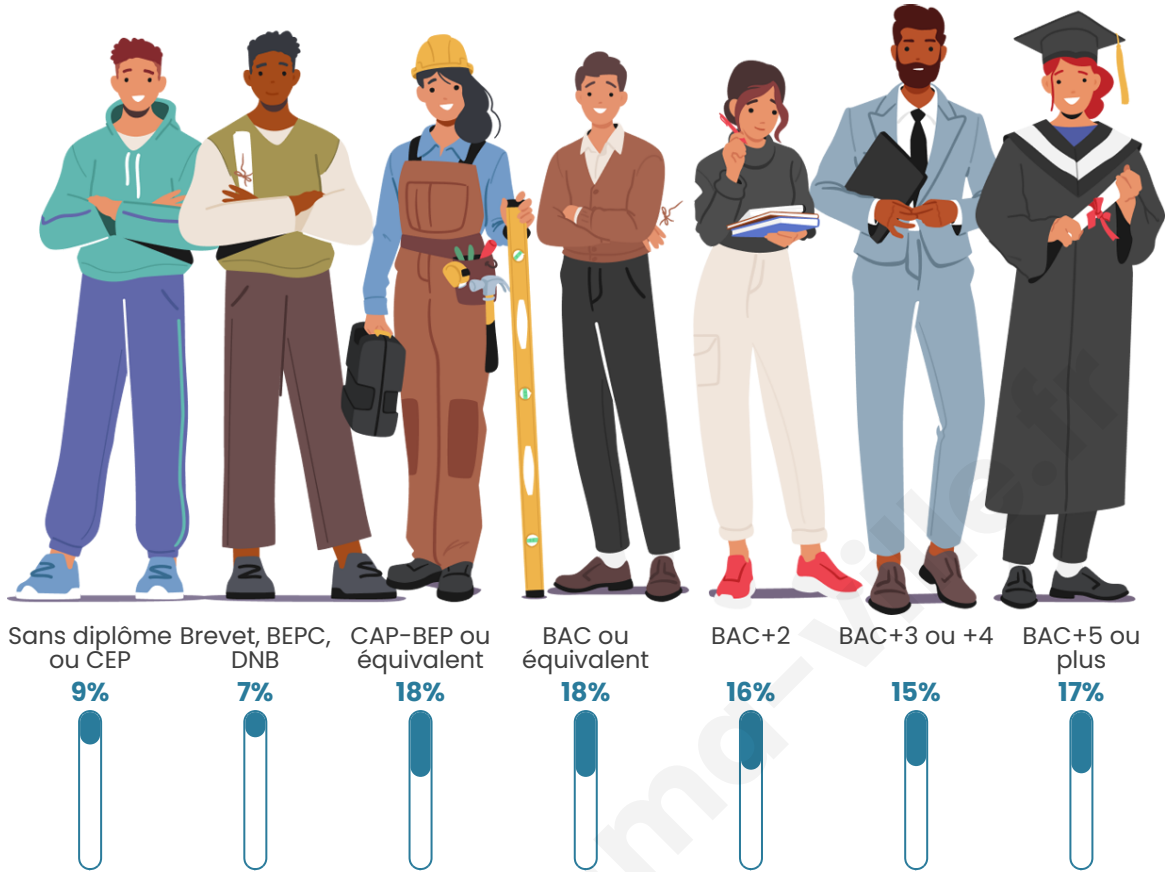

1 399

Age moyen

42 ans

Pop active

46.4%

Taux chômage

3.7%

Pop densité

Tranche d'âge

Activité professionnelle

Niveau de diplôme

Composition des ménages

Profils électoraux

Premier tour

	Emmanuel MACRON	40.86 %
	Marine LE PEN	21.62 %
	Jean-Luc MÉLENCHON	9.62 %
	Éric ZEMMOUR	8.22 %
	Valérie PÉCRESE	5.62 %
	Yannick JADOT	4.97 %
	Nicolas DUPONT-AIGNAN	2.70 %
	Fabien ROUSSEL	2.49 %
	Jean LASSALLE	2.05 %
	Anne HIDALGO	1.41 %
	Nathalie ARTHAUD	0.22 %
	Philippe POUTOU	0.22 %