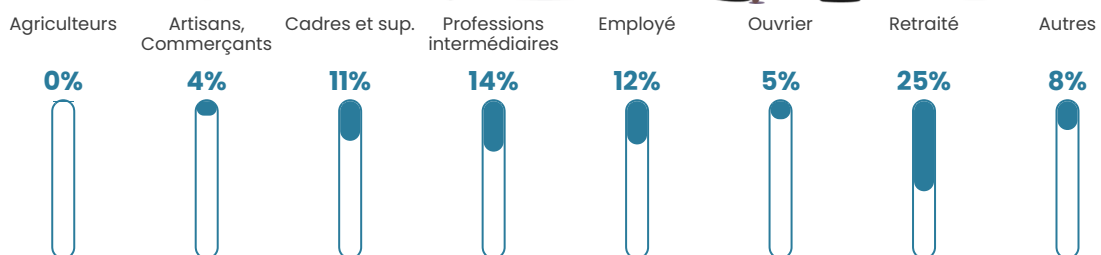

140 h/km²

Revenu moyen

28 940 €/an

Evolution du nombre d'habitants

Sources : Institut national de la statistique et des études économiques (insee) selon Les dernières parutions officielles de 2024 portant sur les années 2020, 2021 et 2022.

Tranche d'âge

Activité professionnelle

Niveau de diplôme

Composition des ménages

Profils électoraux

Premier tour

	Emmanuel MACRON	40.86 %
	Marine LE PEN	21.62 %
	Jean-Luc MÉLENCHON	9.62 %
	Éric ZEMMOUR	8.22 %
	Valérie PÉCRESE	5.62 %
	Yannick JADOT	4.97 %
	Nicolas DUPONT-AIGNAN	2.70 %
	Fabien ROUSSEL	2.49 %
	Jean LASSALLE	2.05 %
	Anne HIDALGO	1.41 %
	Nathalie ARTHAUD	0.22 %
	Philippe POUTOU	0.22 %