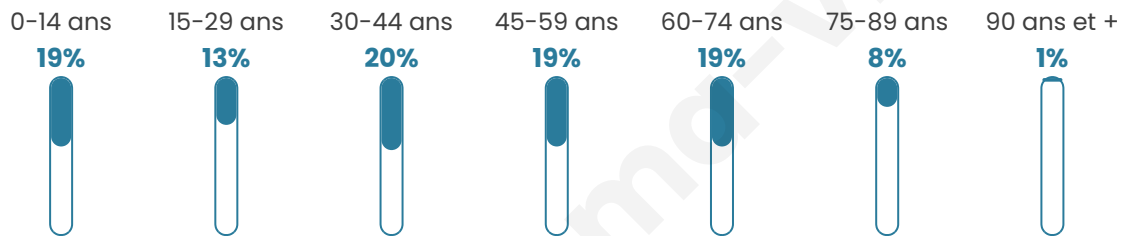

1 399

Age moyen

42 ans

Pop active

46.4%

Taux chômage

3.7%

Pop densité

140 h/km²

Revenu moyen

28 940 €/an

Evolution du nombre d'habitants

Sources : Institut national de la statistique et des études économiques (insee) selon Les dernières parutions officielles de 2024 portant sur les années 2020, 2021 et 2022.

Tranche d'âge

Activité professionnelle

Niveau de diplôme

Composition des ménages

Profils électoraux

Premier tour

	Emmanuel MACRON	40.86 %
	Marine LE PEN	21.62 %
	Jean-Luc MÉLENCHON	9.62 %
	Éric ZEMMOUR	8.22 %
	Valérie PÉCRESE	5.62 %
	Yannick JADOT	4.97 %
	Nicolas DUPONT-AIGNAN	2.70 %
	Fabien ROUSSEL	2.49 %
	Jean LASSALLE	2.05 %
	Anne HIDALGO	1.41 %
	Nathalie ARTHAUD	0.22 %
	Philippe POUTOU	0.22 %

1147 inscrits

Participation : 82.3%

Votes blancs : 1.38%

Votes nuls : 0.64%

Second tour

	Emmanuel MACRON	65,39 %
	Marine LE PEN	34,61 %

1145 inscrits

Participation : 81.83%