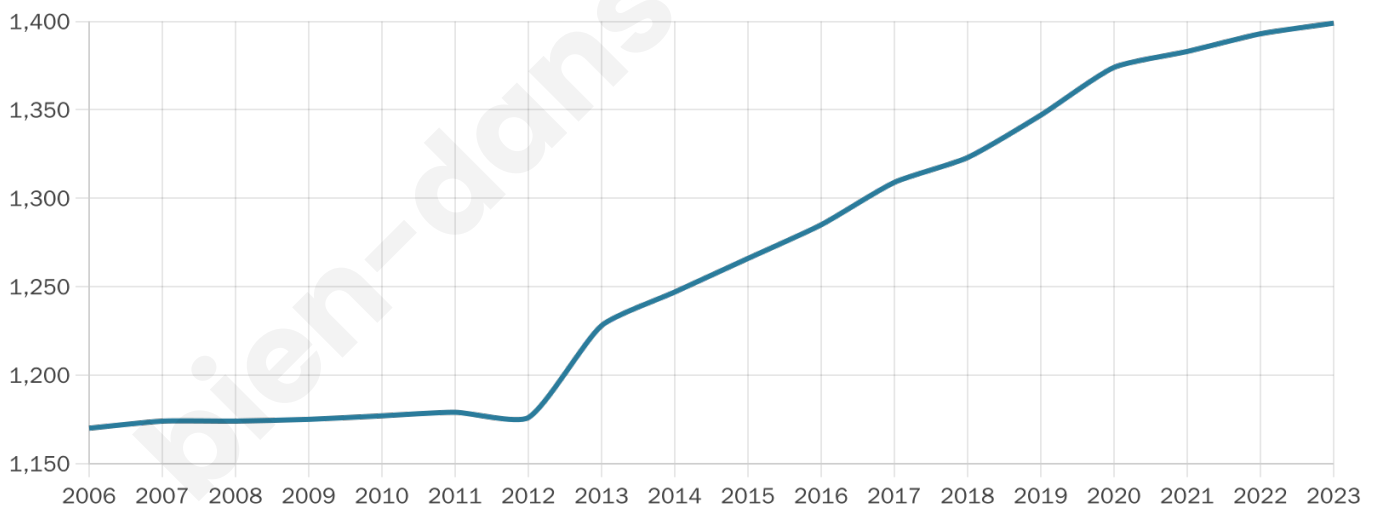

1 399

Age moyen

42 ans

Pop active

46.4%

Taux chômage

3.7%

Pop densité

140 h/km²

Revenu moyen

28 940 €/an

Evolution du nombre d'habitants

Sources : Institut national de la statistique et des études économiques (insee) selon Les dernières parutions officielles de 2024 portant sur les années 2020, 2021 et 2022.