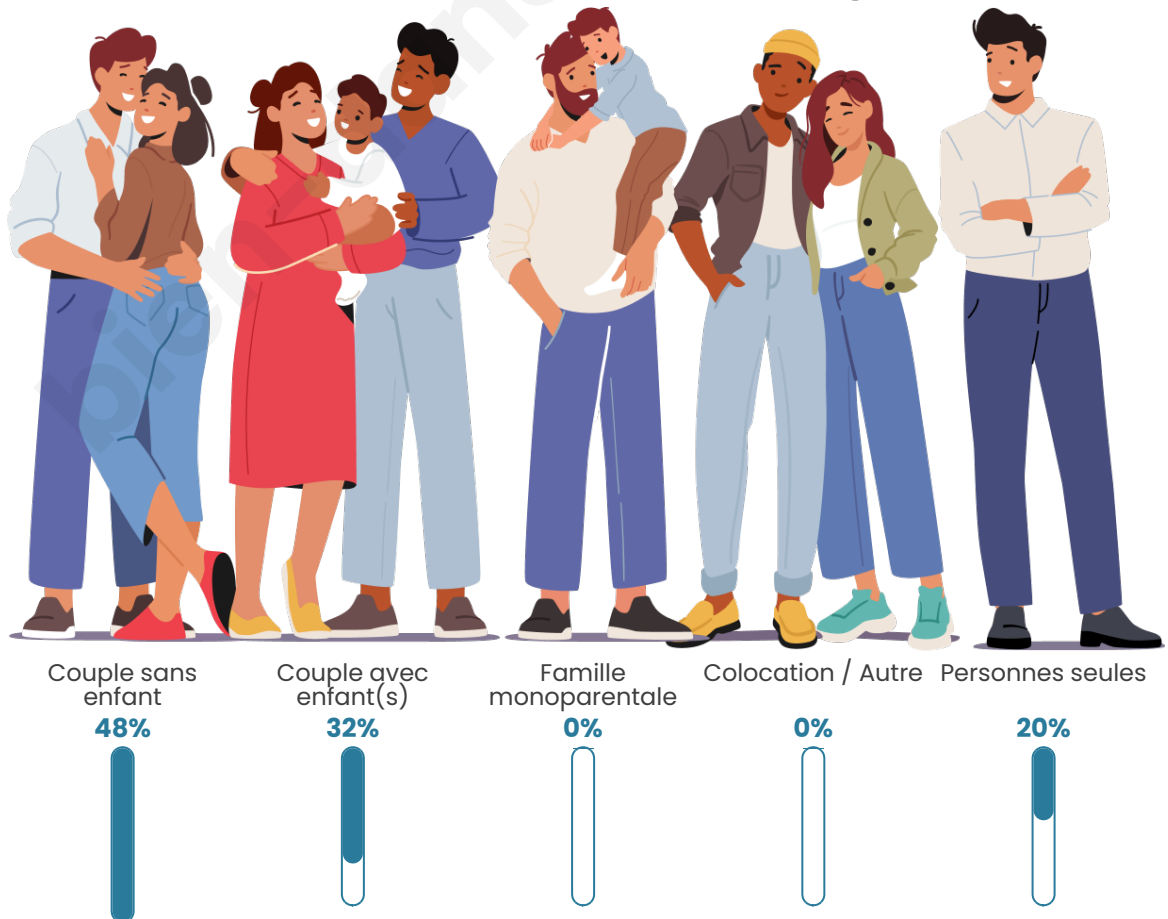

Tranche d'âge

Activité professionnelle

Niveau de diplôme

Composition des ménages

Profils électoraux

Premier tour

	Jean-Luc MÉLENCHON	24.47 %
	Marine LE PEN	18.09 %
	Emmanuel MACRON	17.02 %
	Jean LASSALLE	8.51 %
	Éric ZEMMOUR	7.45 %
	Nicolas DUPONT- AIGNAN	7.45 %
	Anne HIDALGO	6.38 %
	Fabien ROUSSEL	4.26 %
	Philippe POUTOU	3.19 %
	Valérie PÉCRESSÉ	2.13 %
	Yannick JADOT	1.06 %
	Nathalie ARTHAUD	0.00 %