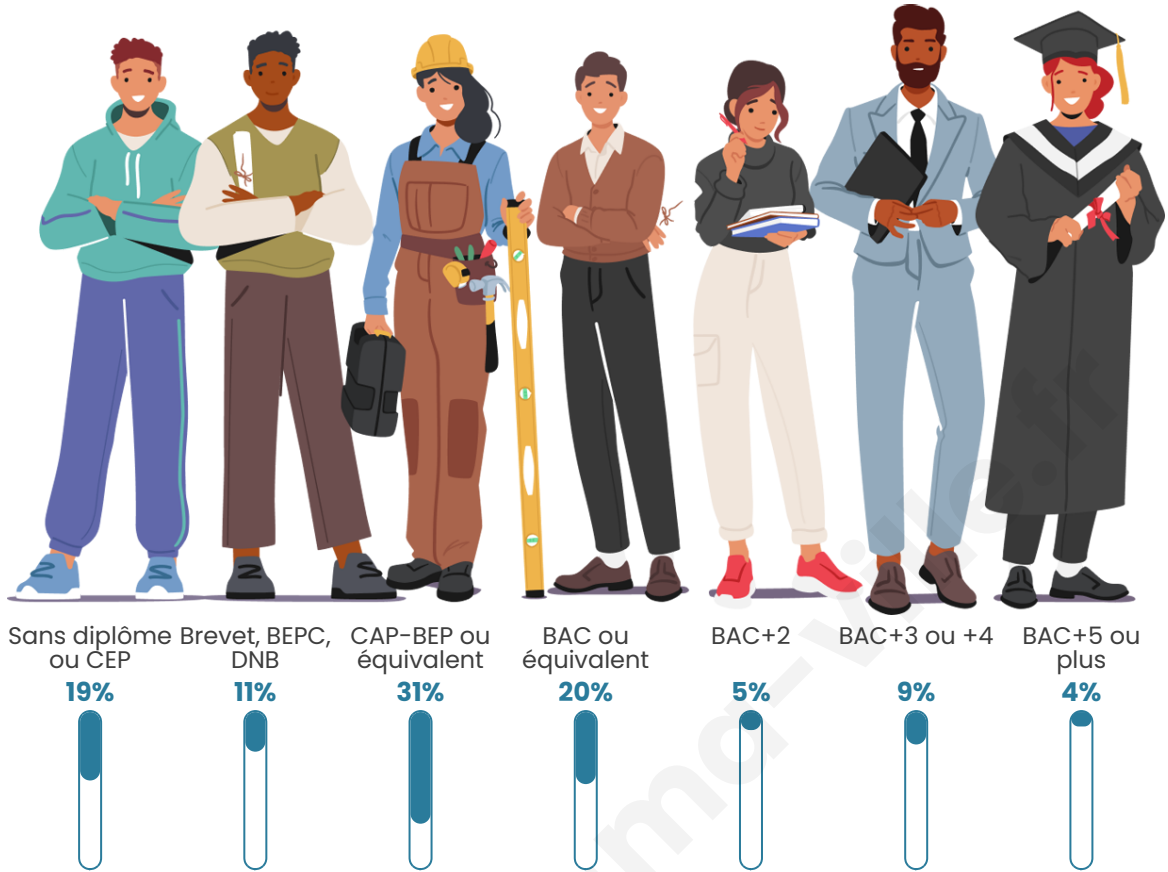

Tranche d'âge

Activité professionnelle

Niveau de diplôme

Composition des ménages

Profils électoraux

Premier tour

	Jean-Luc MÉLENCHON	24.47 %
	Marine LE PEN	18.09 %
	Emmanuel MACRON	17.02 %
	Jean LASSALLE	8.51 %
	Éric ZEMMOUR	7.45 %
	Nicolas DUPONT- AIGNAN	7.45 %
	Anne HIDALGO	6.38 %
	Fabien ROUSSEL	4.26 %
	Philippe POUTOU	3.19 %
	Valérie PÉCRESSÉ	2.13 %
	Yannick JADOT	1.06 %
	Nathalie ARTHAUD	0.00 %