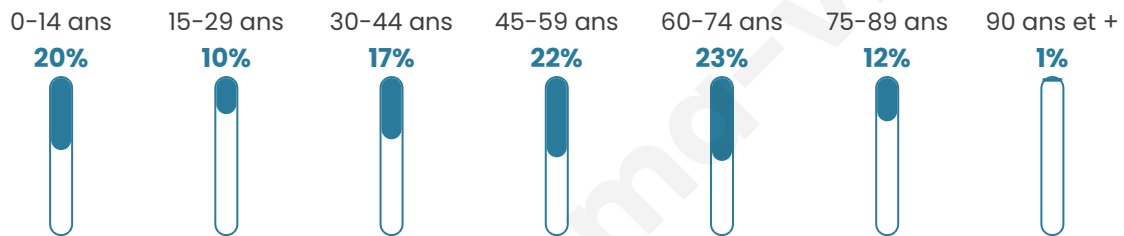

45 ans

Pop active

42.9%

Taux chômage

18.7%

Pop densité

7 h/km²

Revenu moyen

15 780 €/an

Evolution du nombre d'habitants

Sources : Institut national de la statistique et des études économiques (insee) selon Les dernières parutions officielles de 2024 portant sur les années 2020, 2021 et 2022.

Tranche d'âge

Activité professionnelle

Niveau de diplôme

Composition des ménages

Profils électoraux

Premier tour

	Jean-Luc MÉLENCHON	24.47 %
	Marine LE PEN	18.09 %
	Emmanuel MACRON	17.02 %
	Jean LASSALLE	8.51 %
	Éric ZEMMOUR	7.45 %
	Nicolas DUPONT- AIGNAN	7.45 %
	Anne HIDALGO	6.38 %
	Fabien ROUSSEL	4.26 %
	Philippe POUTOU	3.19 %
	Valérie PÉCRESSÉ	2.13 %
	Yannick JADOT	1.06 %
	Nathalie ARTHAUD	0.00 %