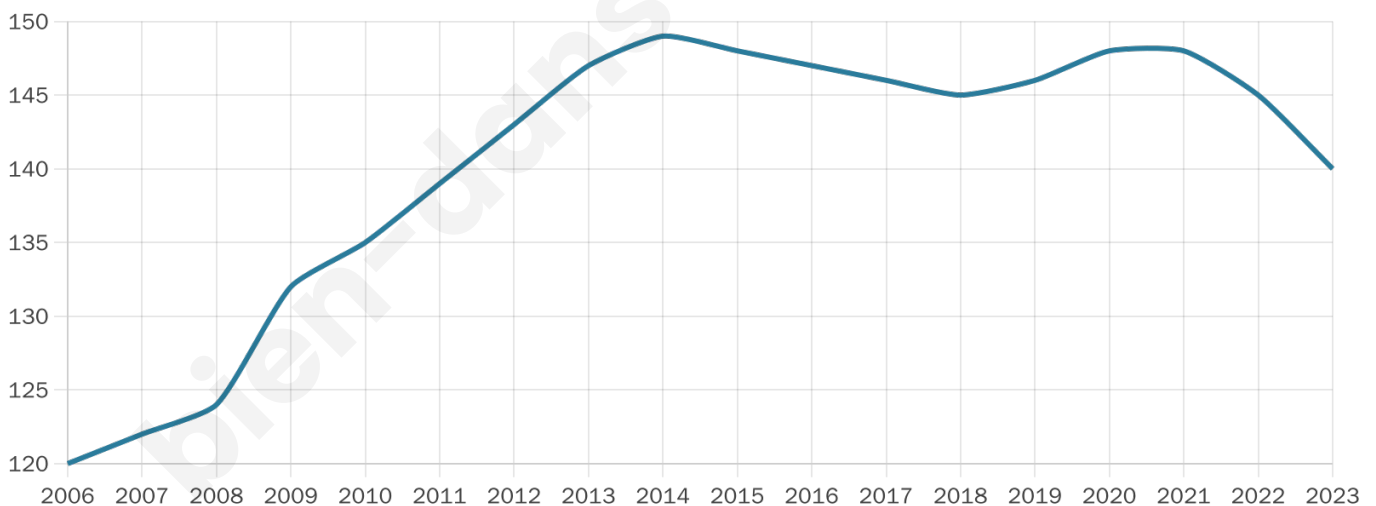

Version web

Ville de Duilhac-sous-Peyrepertuse

Présenté par

BIEN dans ma **VILLE** 

Sommaire

Situation géographique	3
Statistiques sur la population	4
Evolution du nombre d'habitants	4
Tranche d'âge	5
0-14 ans	5
15-29 ans	5
30-44 ans	5
45-59 ans	5
60-74 ans	5
75-89 ans	5
90 ans et +	5
Activité professionnelle	5
Agriculteurs	5
Artisans, Commerçants	5
Cadres et sup.	5
Professions intermédiaires	5
Employé	5
Ouvrier	5
Retraité	5
Autres	5
Niveau de diplôme	6
Sans diplôme ou CEP	6
Brevet, BEPC, DNB	6
CAP-BEP ou équivalent	6
BAC ou équivalent	6
BAC+2	6
BAC+3 ou +4	6
BAC+5 ou plus	6
Composition des ménages	6
Couple sans enfant	6
Couple avec enfant(s)	6
Famille monoparentale	6
Colocation / Autre	6
Personnes seules	6
Profils électoraux	7
Premier tour	7
Sécurité	8
Evolution du nombre d'infractions	8
Pour comparer	9
Services à la population	10
Commerce	10
Éducation	10
Villes autour de Duilhac-sous-Peyrepertuse	12

45 ans

Pop active

42.9%

Taux chômage

18.7%

Pop densité

7 h/km²

Revenu moyen

15 780 €/an

Evolution du nombre d'habitants

Sources : Institut national de la statistique et des études économiques (insee) selon Les dernières parutions officielles de 2024 portant sur les années 2020, 2021 et 2022.