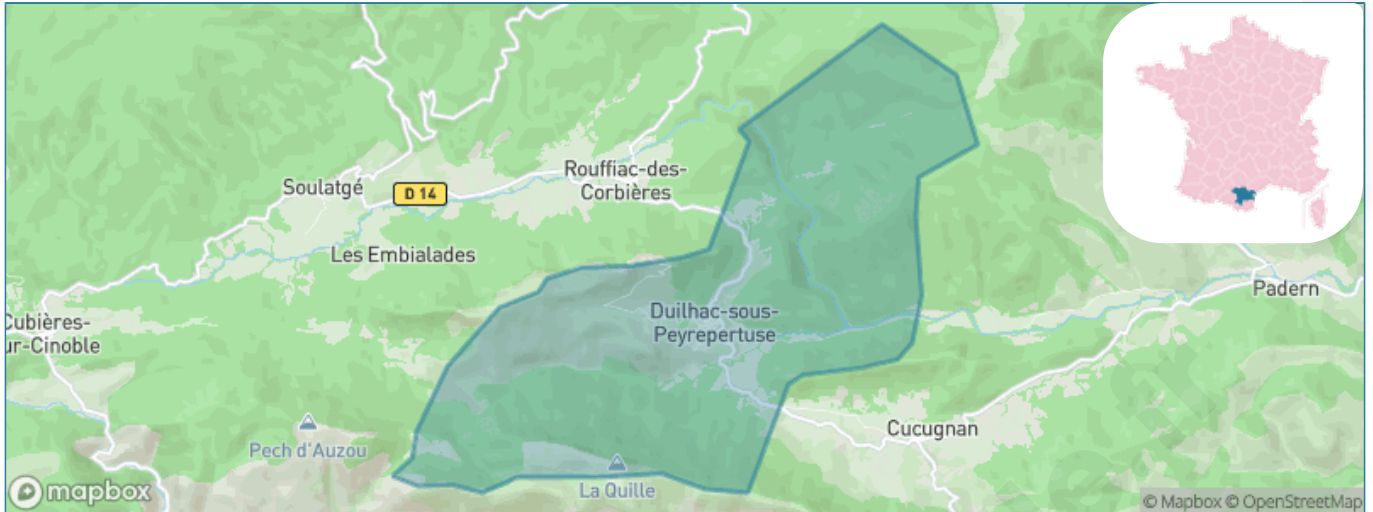

Version web

Ville de Duilhac-sous-Peyrepertuse

Présenté par

BIEN dans ma **VILLE** 

Sommaire

Situation géographique	3
Statistiques sur la population	4
Evolution du nombre d'habitants	4
Tranche d'âge	5
0-14 ans	5
15-29 ans	5
30-44 ans	5
45-59 ans	5
60-74 ans	5
75-89 ans	5
90 ans et +	5
Activité professionnelle	5
Agriculteurs	5
Artisans, Commerçants	5
Cadres et sup.	5
Professions intermédiaires	5
Employé	5
Ouvrier	5
Retraité	5
Autres	5
Niveau de diplôme	6
Sans diplôme ou CEP	6
Brevet, BEPC, DNB	6
CAP-BEP ou équivalent	6
BAC ou équivalent	6
BAC+2	6
BAC+3 ou +4	6
BAC+5 ou plus	6
Composition des ménages	6
Couple sans enfant	6
Couple avec enfant(s)	6
Famille monoparentale	6
Colocation / Autre	6
Personnes seules	6
Profils électoraux	7
Premier tour	7
Sécurité	8
Evolution du nombre d'infractions	8
Pour comparer	9
Services à la population	10
Commerce	10
Éducation	10
Villes autour de Duilhac-sous-Peyrepertuse	12

Situation géographique

i Informations clés

- **Région** : Occitanie
- **Département** : Aude
- **Code postal** : 11350
- **Superficie** : 21 km²

Statistiques sur la population

Nombre d'habitants

140

Age moyen