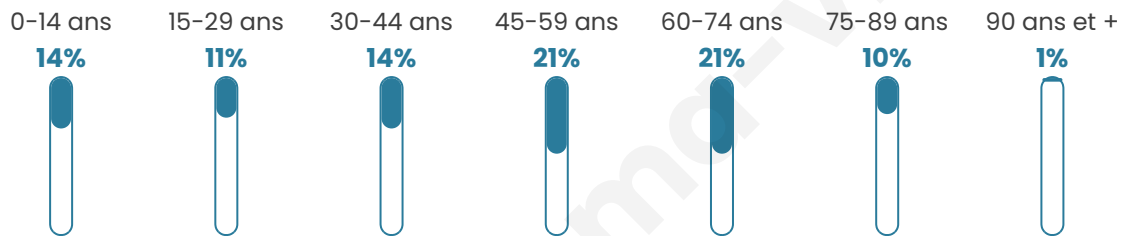

700

Age moyen

46 ans

Pop active

42.4%

Taux chômage

6.1%

Pop densité

21 h/km²

Revenu moyen

22 650 €/an

Evolution du nombre d'habitants

Sources : Institut national de la statistique et des études économiques (insee) selon Les dernières parutions officielles de 2024 portant sur les années 2020, 2021 et 2022.

Tranche d'âge

Activité professionnelle

Niveau de diplôme

Composition des ménages

Profils électoraux

Premier tour

	Emmanuel MACRON	32.07 %
	Marine LE PEN	22.33 %
	Jean-Luc MÉLENCHON	16.15 %
	Jean LASSALLE	10.93 %
	Anne HIDALGO	5.46 %
	Valérie PÉCRESE	4.04 %
	Éric ZEMMOUR	3.33 %
	Fabien ROUSSEL	2.38 %
	Yannick JADOT	1.90 %
	Nathalie ARTHAUD	0.48 %
	Philippe POUTOU	0.48 %
	Nicolas DUPONT- AIGNAN	0.48 %

537 inscrits

Participation : 81.19%

Votes blancs : 2.52%

Votes nuls : 0.92%

Second tour

	Emmanuel MACRON	60,65 %
	Marine LE PEN	39,35 %

538 inscrits

Participation : 82.9%