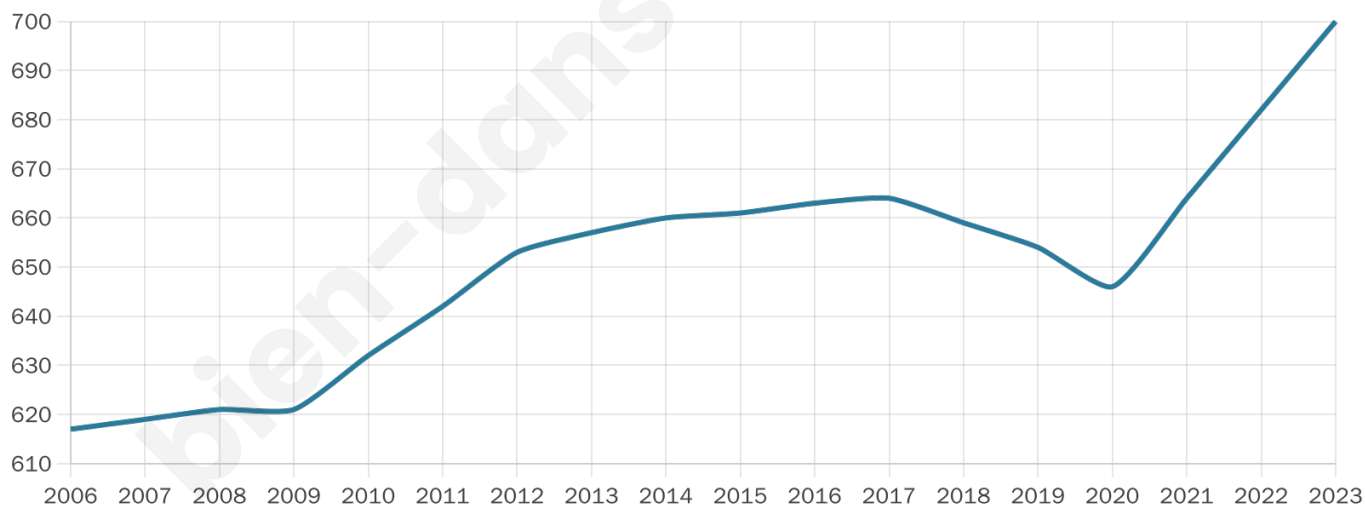

Version web

Ville de Duhort-Bachen

Présenté par

Sommaire

Situation géographique	3
Statistiques sur la population	4
Evolution du nombre d'habitants	4
Tranche d'âge	5
0-14 ans	5
15-29 ans	5
30-44 ans	5
45-59 ans	5
60-74 ans	5
75-89 ans	5
90 ans et +	5
Activité professionnelle	5
Agriculteurs	5
Artisans, Commerçants	5
Cadres et sup.	5
Professions intermédiaires	5
Employé	5
Ouvrier	5
Retraité	5
Autres	5
Niveau de diplôme	6
Sans diplôme ou CEP	6
Brevet, BEPC, DNB	6
CAP-BEP ou équivalent	6
BAC ou équivalent	6
BAC+2	6
BAC+3 ou +4	6
BAC+5 ou plus	6
Composition des ménages	6
Couple sans enfant	6
Couple avec enfant(s)	6
Famille monoparentale	6
Colocation / Autre	6
Personnes seules	6
Profils électoraux	7
Premier tour	7
Sécurité	8
Evolution du nombre d'infractions	8
Pour comparer	9
Services à la population	10
Commerce	10
Éducation	10
Villes autour de Duhort-Bachen	12

700

Age moyen

46 ans

Pop active

42.4%

Taux chômage

6.1%

Pop densité

21 h/km²

Revenu moyen

22 650 €/an

Evolution du nombre d'habitants

Sources : Institut national de la statistique et des études économiques (insee) selon Les dernières parutions officielles de 2024 portant sur les années 2020, 2021 et 2022.