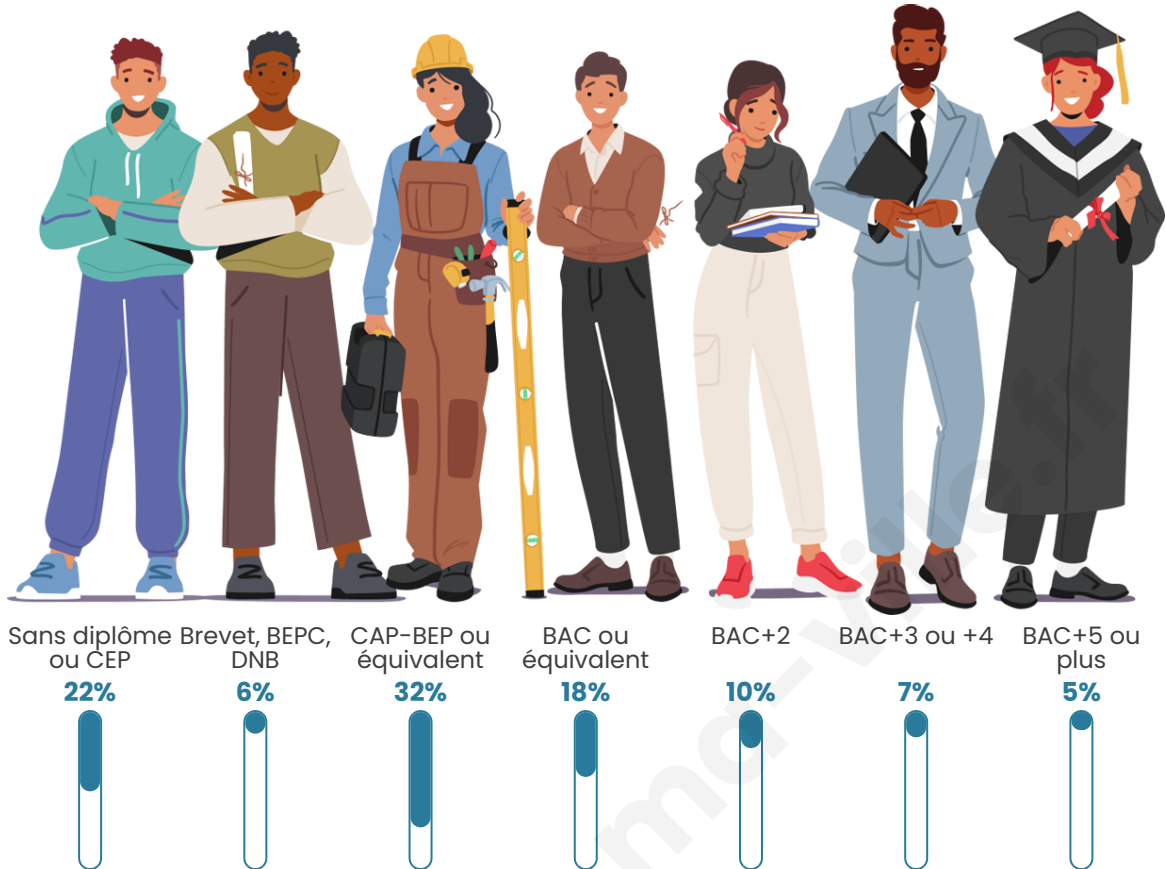

700

Age moyen

46 ans

Pop active

42.4%

Taux chômage

6.1%

Pop densité

Tranche d'âge

Activité professionnelle

Niveau de diplôme

Composition des ménages

Profils électoraux

Premier tour

	Emmanuel MACRON	32.07 %
	Marine LE PEN	22.33 %
	Jean-Luc MÉLENCHON	16.15 %
	Jean LASSALLE	10.93 %
	Anne HIDALGO	5.46 %
	Valérie PÉCRESE	4.04 %
	Éric ZEMMOUR	3.33 %
	Fabien ROUSSEL	2.38 %
	Yannick JADOT	1.90 %
	Nathalie ARTHAUD	0.48 %
	Philippe POUTOU	0.48 %
	Nicolas DUPONT- AIGNAN	0.48 %