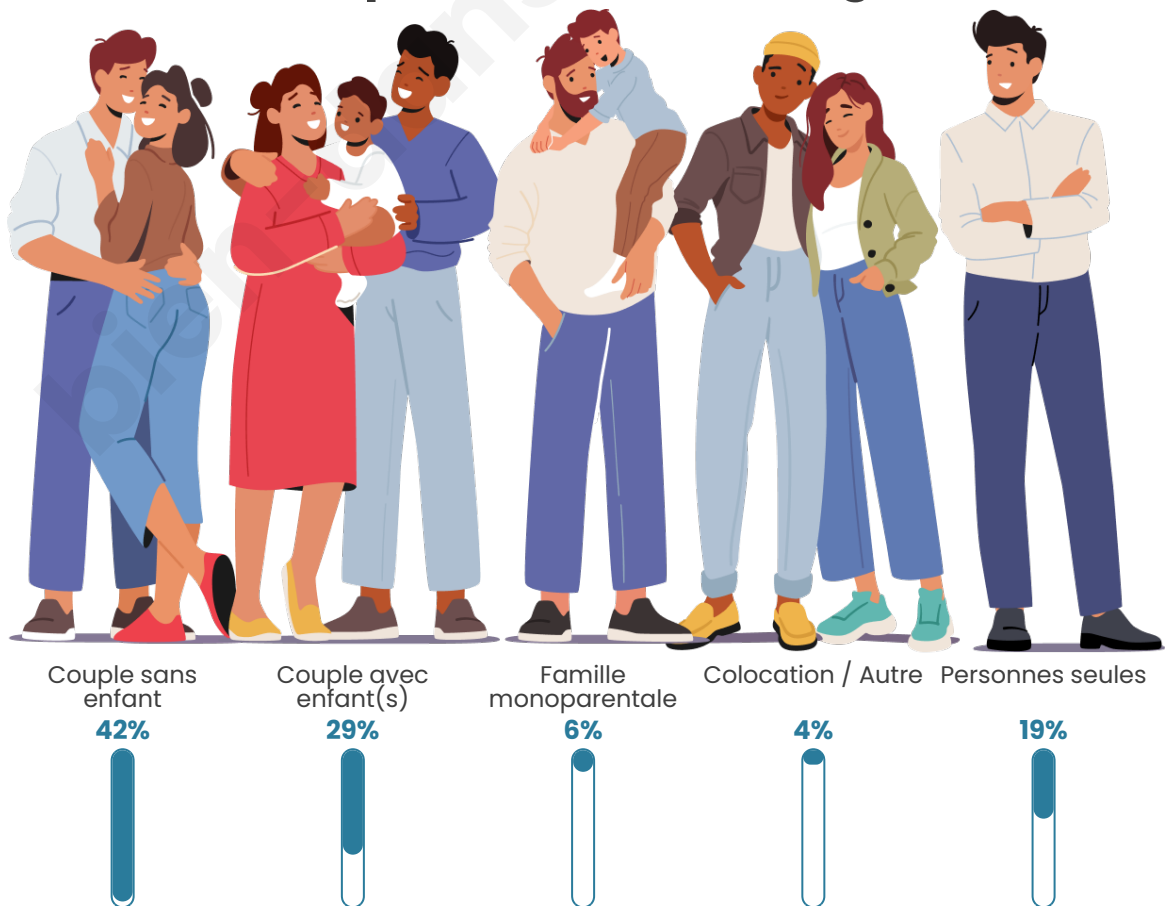

Tranche d'âge

Activité professionnelle

Niveau de diplôme

Composition des ménages

Profils électoraux

Premier tour

	Emmanuel MACRON	32.07 %
	Marine LE PEN	22.33 %
	Jean-Luc MÉLENCHON	16.15 %
	Jean LASSALLE	10.93 %
	Anne HIDALGO	5.46 %
	Valérie PÉCRESE	4.04 %
	Éric ZEMMOUR	3.33 %
	Fabien ROUSSEL	2.38 %
	Yannick JADOT	1.90 %
	Nathalie ARTHAUD	0.48 %
	Philippe POUTOU	0.48 %
	Nicolas DUPONT- AIGNAN	0.48 %