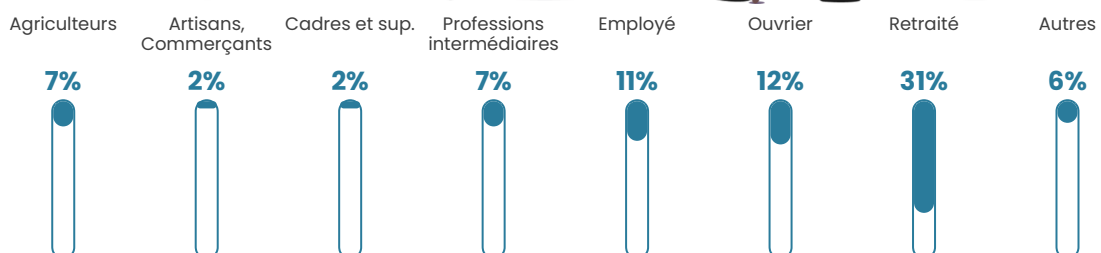

21 h/km²

Revenu moyen

22 650 €/an

Evolution du nombre d'habitants

Sources : Institut national de la statistique et des études économiques (insee) selon Les dernières parutions officielles de 2024 portant sur les années 2020, 2021 et 2022.

Tranche d'âge

Activité professionnelle

Niveau de diplôme

Composition des ménages

Profils électoraux

Premier tour

	Emmanuel MACRON	32.07 %
	Marine LE PEN	22.33 %
	Jean-Luc MÉLENCHON	16.15 %
	Jean LASSALLE	10.93 %
	Anne HIDALGO	5.46 %
	Valérie PÉCRESE	4.04 %
	Éric ZEMMOUR	3.33 %
	Fabien ROUSSEL	2.38 %
	Yannick JADOT	1.90 %
	Nathalie ARTHAUD	0.48 %
	Philippe POUTOU	0.48 %
	Nicolas DUPONT- AIGNAN	0.48 %