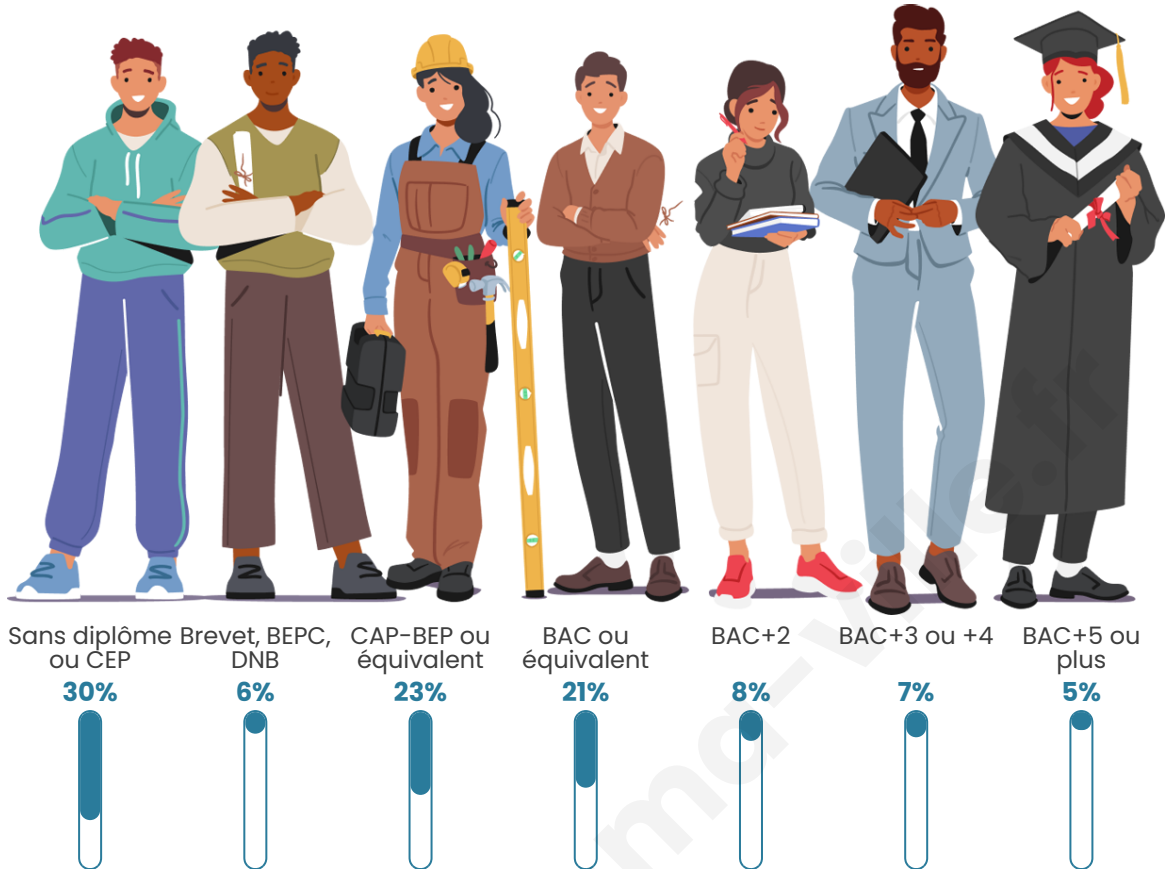

Statistiques sur la population

Nombre d'habitants

11 700

Age moyen

33 ans

Pop active

45.1%

Taux chômage

Tranche d'âge

Activité professionnelle

Niveau de diplôme

Composition des ménages

Profils électoraux

Premier tour

	Jean-Luc MÉLENCHON	58.53 %
	Marine LE PEN	14.58 %
	Emmanuel MACRON	13.04 %
	Éric ZEMMOUR	4.76 %
	Valérie PÉCRESE	2.26 %
	Fabien ROUSSEL	1.78 %
	Jean LASSALLE	1.33 %
	Yannick JADOT	1.30 %
	Nicolas DUPONT- AIGNAN	1.06 %
	Anne HIDALGO	0.59 %
	Philippe POUTOU	0.40 %
	Nathalie ARTHAUD	0.37 %