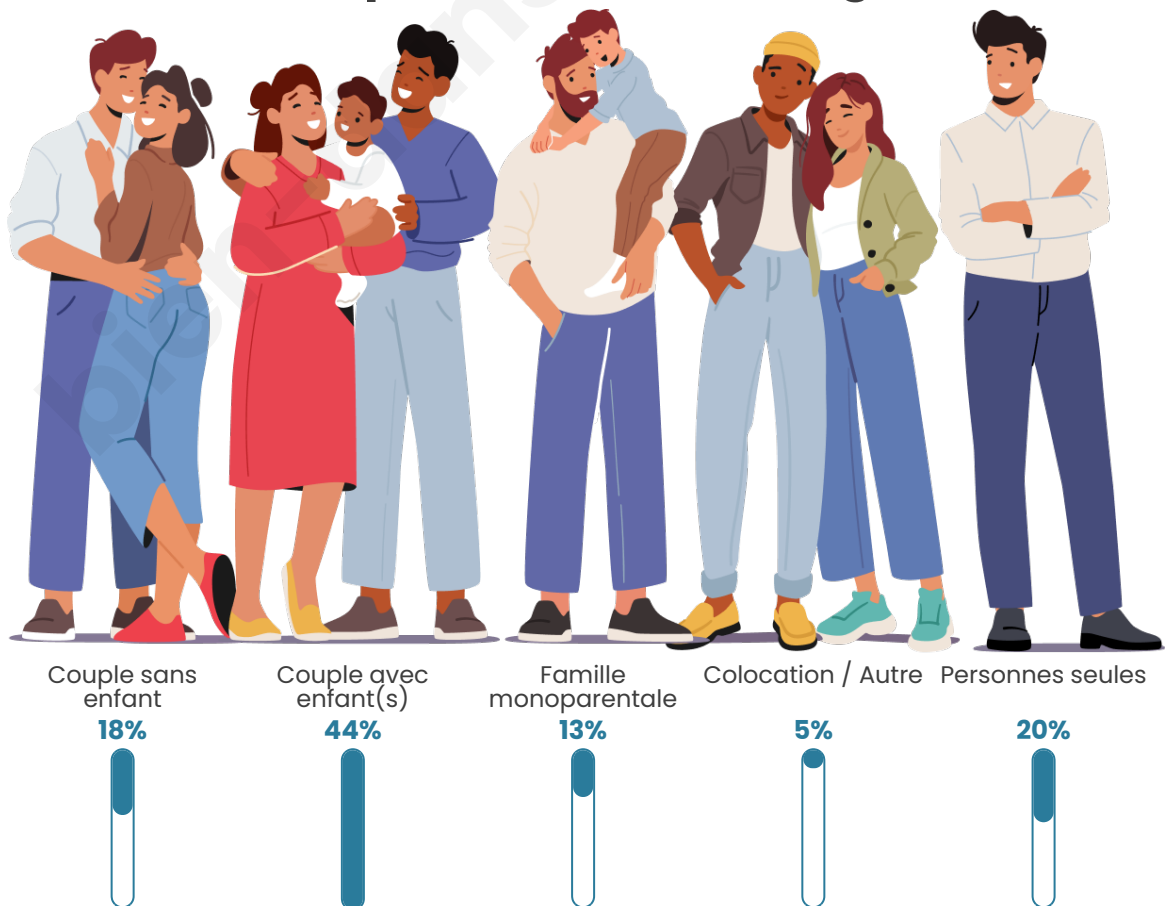

Statistiques sur la population

Nombre d'habitants

11 700

Age moyen

33 ans

Pop active

45.1%

Taux chômage

Tranche d'âge

Activité professionnelle

Niveau de diplôme

Composition des ménages

Profils électoraux

Premier tour

	Jean-Luc MÉLENCHON	58.53 %
	Marine LE PEN	14.58 %
	Emmanuel MACRON	13.04 %
	Éric ZEMMOUR	4.76 %
	Valérie PÉCRESE	2.26 %
	Fabien ROUSSEL	1.78 %
	Jean LASSALLE	1.33 %
	Yannick JADOT	1.30 %
	Nicolas DUPONT- AIGNAN	1.06 %
	Anne HIDALGO	0.59 %
	Philippe POUTOU	0.40 %
	Nathalie ARTHAUD	0.37 %