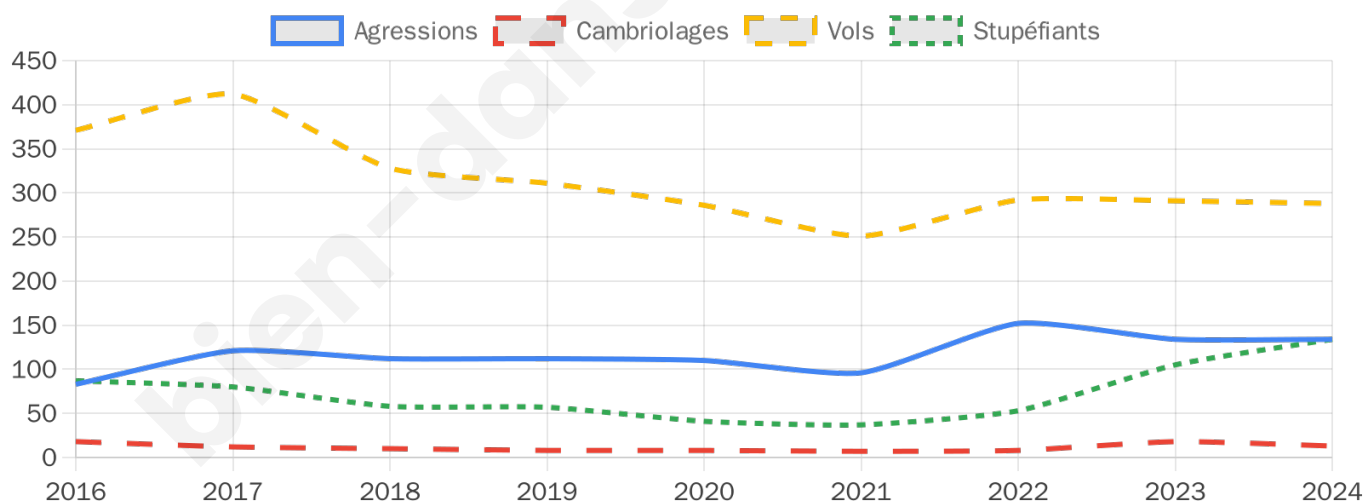

5 483 inscrits

Participation : 70.05%

Votes blancs : 1.38%

Votes nuls : 0.76%

Second tour

	Emmanuel MACRON	65,67 %
	Marine LE PEN	34,33 %

5 482 inscrits

Participation : 58.79%

Votes blancs : 8.16%

Votes nuls : 2.54%

Sécurité

Agressions physiques / sexuelles

134

Cambriolages

13

Vols / dégradations

288

Stupéfiants

134

Evolution du nombre d'infractions

Pour comparer

(en proportion du nombre d'habitants)

Sources : Bases statistiques communale, départementale et régionale de la délinquance enregistrée par la police et la gendarmerie nationales selon les dernières parutions officielles de 2025 portant sur l'année 2024 ([data.gouv](https://data.gouv.fr)).