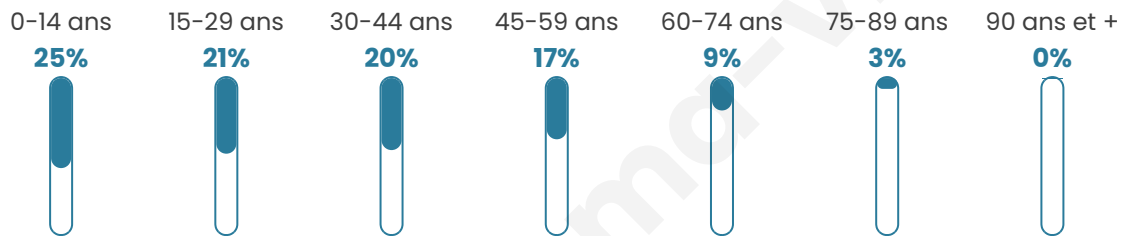

Statistiques sur la population

Nombre d'habitants

11 700

Age moyen

33 ans

Pop active

45.1%

Taux chômage

14.4%

Pop densité

3 900 h/km²

Revenu moyen

17 070 €/an

Evolution du nombre d'habitants

Sources : Institut national de la statistique et des études économiques (insee) selon Les dernières parutions officielles de 2024 portant sur les années 2020, 2021 et 2022.

Tranche d'âge

Activité professionnelle

Niveau de diplôme

Composition des ménages

Profils électoraux

Premier tour

	Jean-Luc MÉLENCHON	58.53 %
	Marine LE PEN	14.58 %
	Emmanuel MACRON	13.04 %
	Éric ZEMMOUR	4.76 %
	Valérie PÉCRESE	2.26 %
	Fabien ROUSSEL	1.78 %
	Jean LASSALLE	1.33 %
	Yannick JADOT	1.30 %
	Nicolas DUPONT- AIGNAN	1.06 %
	Anne HIDALGO	0.59 %
	Philippe POUTOU	0.40 %
	Nathalie ARTHAUD	0.37 %