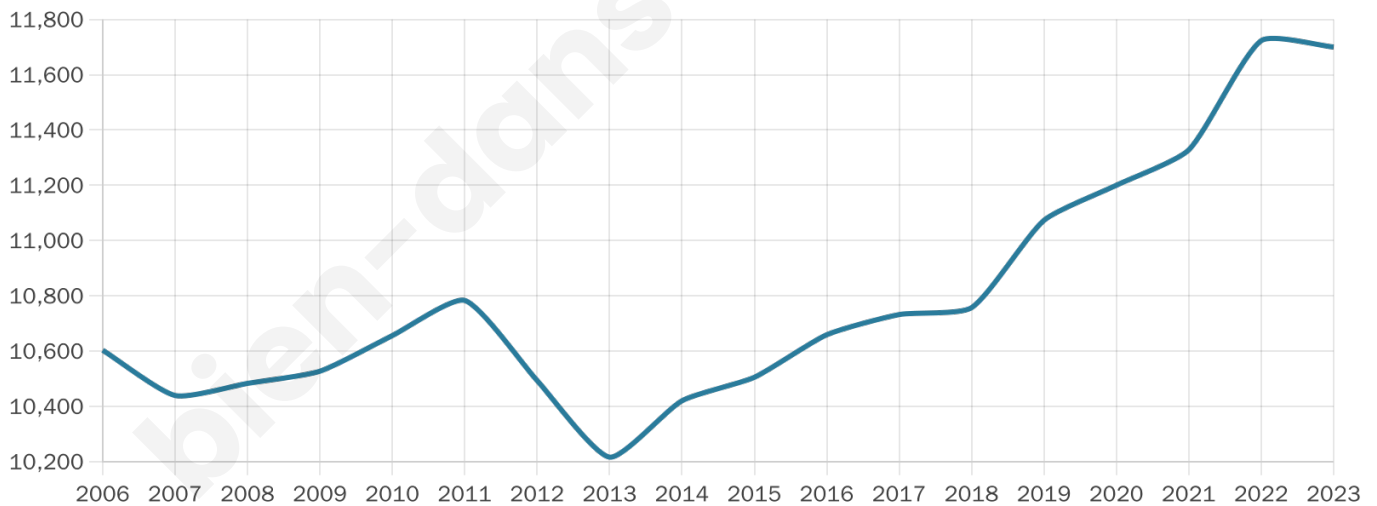

Statistiques sur la population

Nombre d'habitants

11 700

Age moyen

33 ans

Pop active

45.1%

Taux chômage

14.4%

Pop densité

3 900 h/km²

Revenu moyen

17 070 €/an

Evolution du nombre d'habitants

Sources : Institut national de la statistique et des études économiques (insee) selon Les dernières parutions officielles de 2024 portant sur les années 2020, 2021 et 2022.

Tranche d'âge

Activité professionnelle

Niveau de diplôme

Composition des ménages

Profils électoraux

Premier tour

	Jean-Luc MÉLENCHON	58.53 %
	Marine LE PEN	14.58 %
	Emmanuel MACRON	13.04 %
	Éric ZEMMOUR	4.76 %
	Valérie PÉCRESE	2.26 %
	Fabien ROUSSEL	1.78 %
	Jean LASSALLE	1.33 %
	Yannick JADOT	1.30 %
	Nicolas DUPONT- AIGNAN	1.06 %
	Anne HIDALGO	0.59 %
	Philippe POUTOU	0.40 %
	Nathalie ARTHAUD	0.37 %