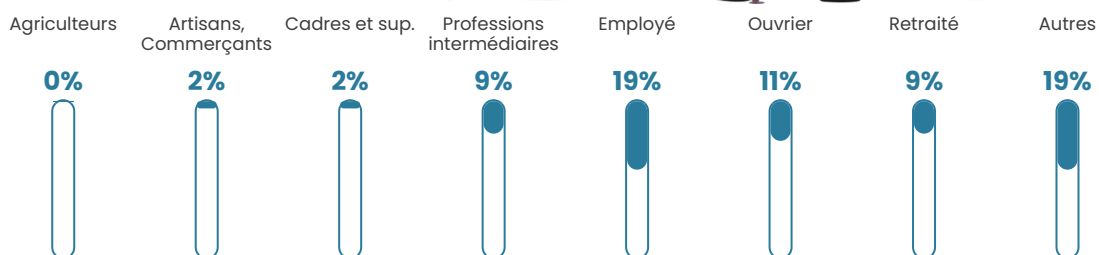

14.4%

Pop densité

3 900 h/km²

Revenu moyen

17 070 €/an

Evolution du nombre d'habitants

Sources : Institut national de la statistique et des études économiques (insee) selon Les dernières parutions officielles de 2024 portant sur les années 2020, 2021 et 2022.

Tranche d'âge

Activité professionnelle

Niveau de diplôme

Composition des ménages

Profils électoraux

Premier tour

	Jean-Luc MÉLENCHON	58.53 %
	Marine LE PEN	14.58 %
	Emmanuel MACRON	13.04 %
	Éric ZEMMOUR	4.76 %
	Valérie PÉCRESE	2.26 %
	Fabien ROUSSEL	1.78 %
	Jean LASSALLE	1.33 %
	Yannick JADOT	1.30 %
	Nicolas DUPONT- AIGNAN	1.06 %
	Anne HIDALGO	0.59 %
	Philippe POUTOU	0.40 %
	Nathalie ARTHAUD	0.37 %