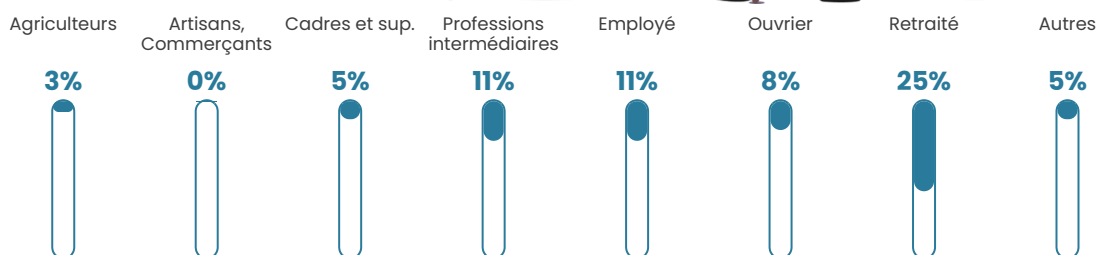

Pop densité

59 h/km²

Revenu moyen

25 020 €/an

Evolution du nombre d'habitants

Sources : Institut national de la statistique et des études économiques (insee) selon Les dernières parutions officielles de 2024 portant sur les années 2020, 2021 et 2022.

Tranche d'âge

Activité professionnelle

Niveau de diplôme

Composition des ménages

Profils électoraux

Premier tour

	Emmanuel MACRON	33.64 %
	Jean-Luc MÉLENCHON	25.45 %
	Marine LE PEN	19.09 %
	Yannick JADOT	8.18 %
	Valérie PÉCRESE	4.55 %
	Jean LASSALLE	2.73 %
	Fabien ROUSSEL	1.82 %
	Philippe POUTOU	1.82 %
	Nathalie ARTHAUD	0.91 %
	Anne HIDALGO	0.91 %
	Nicolas DUPONT-AIGNAN	0.91 %
	Éric ZEMMOUR	0.00 %