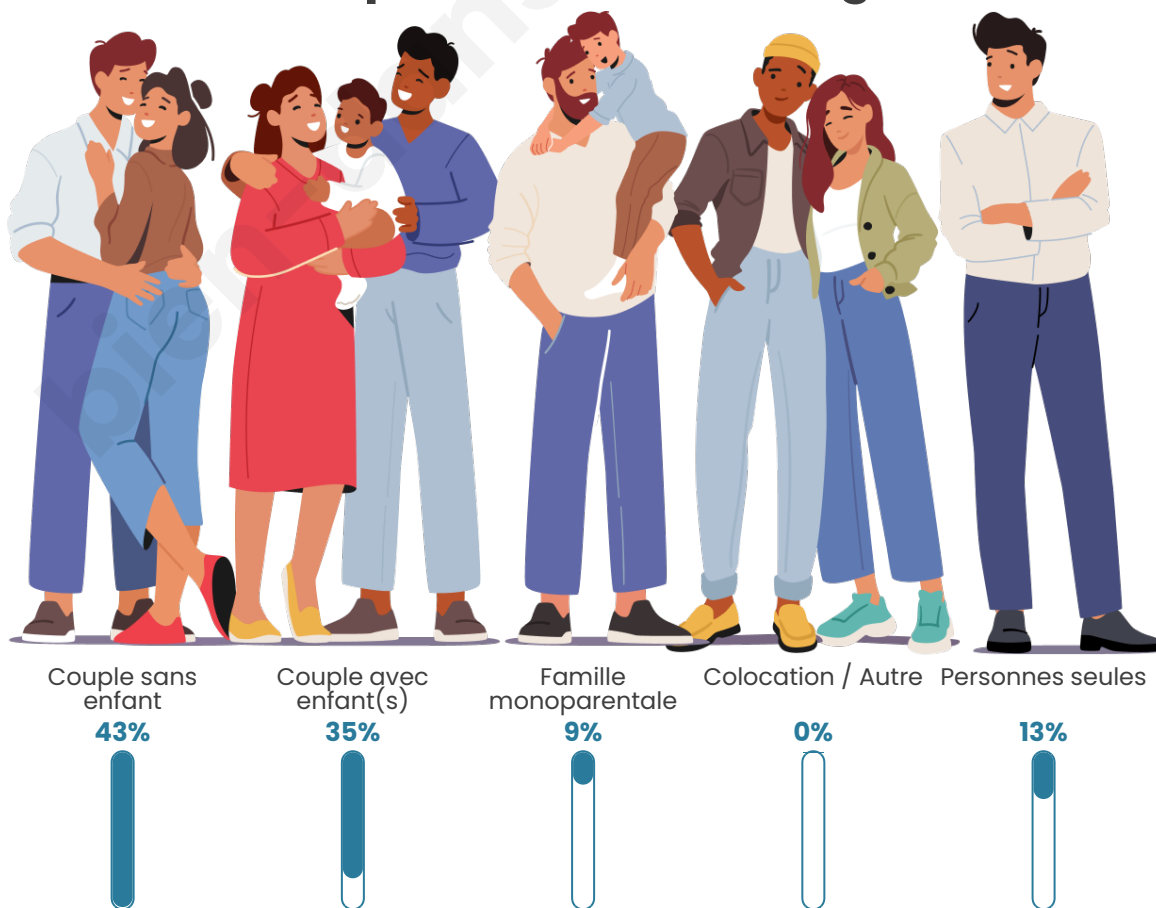

Nombre d'habitants

177

Age moyen

38 ans

Pop active

49.7%

Taux chômage

4.8%

Tranche d'âge

Activité professionnelle

Niveau de diplôme

Composition des ménages

Profils électoraux

Premier tour

	Emmanuel MACRON	33.64 %
	Jean-Luc MÉLENCHON	25.45 %
	Marine LE PEN	19.09 %
	Yannick JADOT	8.18 %
	Valérie PÉCRESE	4.55 %
	Jean LASSALLE	2.73 %
	Fabien ROUSSEL	1.82 %
	Philippe POUTOU	1.82 %
	Nathalie ARTHAUD	0.91 %
	Anne HIDALGO	0.91 %
	Nicolas DUPONT-AIGNAN	0.91 %
	Éric ZEMMOUR	0.00 %