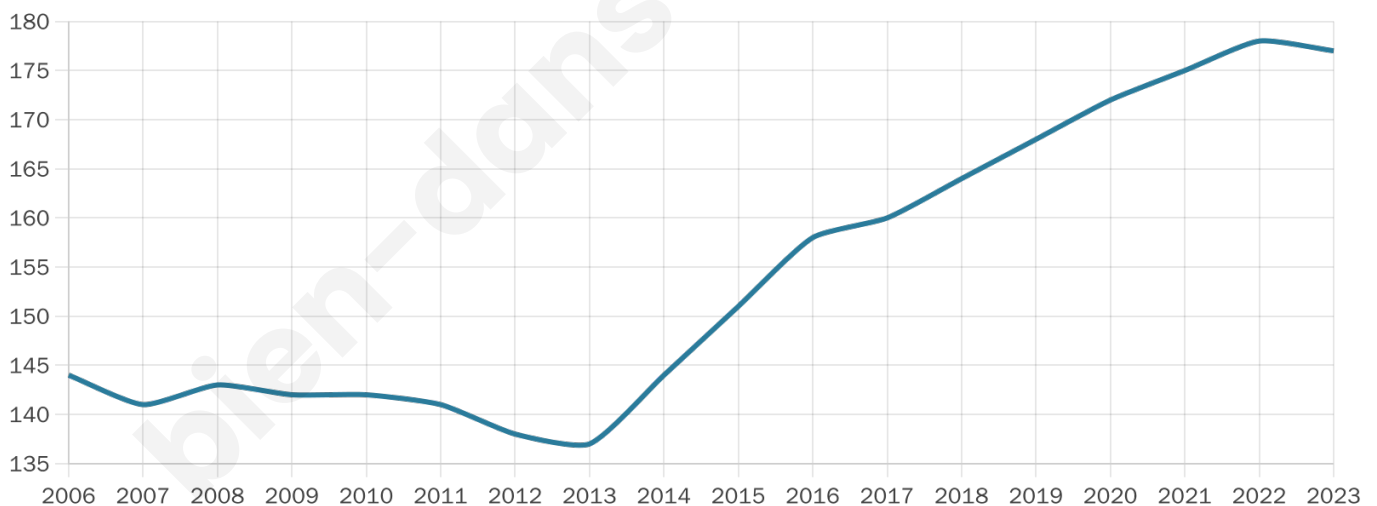

Nombre d'habitants

177

Age moyen

38 ans

Pop active

49.7%

Taux chômage

4.8%

Pop densité

59 h/km²

Revenu moyen

25 020 €/an

Evolution du nombre d'habitants

Sources : Institut national de la statistique et des études économiques (insee) selon Les dernières parutions officielles de 2024 portant sur les années 2020, 2021 et 2022.

Tranche d'âge

Activité professionnelle

Niveau de diplôme

Composition des ménages

Profils électoraux

Premier tour

	Emmanuel MACRON	33.64 %
	Jean-Luc MÉLENCHON	25.45 %
	Marine LE PEN	19.09 %
	Yannick JADOT	8.18 %
	Valérie PÉCRESE	4.55 %
	Jean LASSALLE	2.73 %
	Fabien ROUSSEL	1.82 %
	Philippe POUTOU	1.82 %
	Nathalie ARTHAUD	0.91 %
	Anne HIDALGO	0.91 %
	Nicolas DUPONT-AIGNAN	0.91 %
	Éric ZEMMOUR	0.00 %