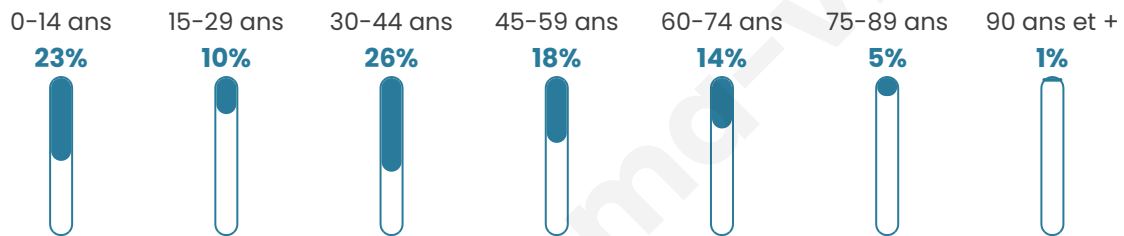

Nombre d'habitants

177

Age moyen

38 ans

Pop active

49.7%

Taux chômage

4.8%

Pop densité

59 h/km²

Revenu moyen

25 020 €/an

Evolution du nombre d'habitants

Sources : Institut national de la statistique et des études économiques (insee) selon Les dernières parutions officielles de 2024 portant sur les années 2020, 2021 et 2022.

Tranche d'âge

Activité professionnelle

Niveau de diplôme

Composition des ménages

Profils électoraux

Premier tour

	Emmanuel MACRON	33.64 %
	Jean-Luc MÉLENCHON	25.45 %
	Marine LE PEN	19.09 %
	Yannick JADOT	8.18 %
	Valérie PÉCRESE	4.55 %
	Jean LASSALLE	2.73 %
	Fabien ROUSSEL	1.82 %
	Philippe POUTOU	1.82 %
	Nathalie ARTHAUD	0.91 %
	Anne HIDALGO	0.91 %
	Nicolas DUPONT-AIGNAN	0.91 %
	Éric ZEMMOUR	0.00 %

123 inscrits

Participation : 89.43%
Votes blancs : 0.00%
Votes nuls : 0.00%

Second tour

	Emmanuel MACRON	67,03 %
	Marine LE PEN	32,97 %

123 inscrits

Participation : 82.11%
Votes blancs : 8.91%
Votes nuls : 0.99%