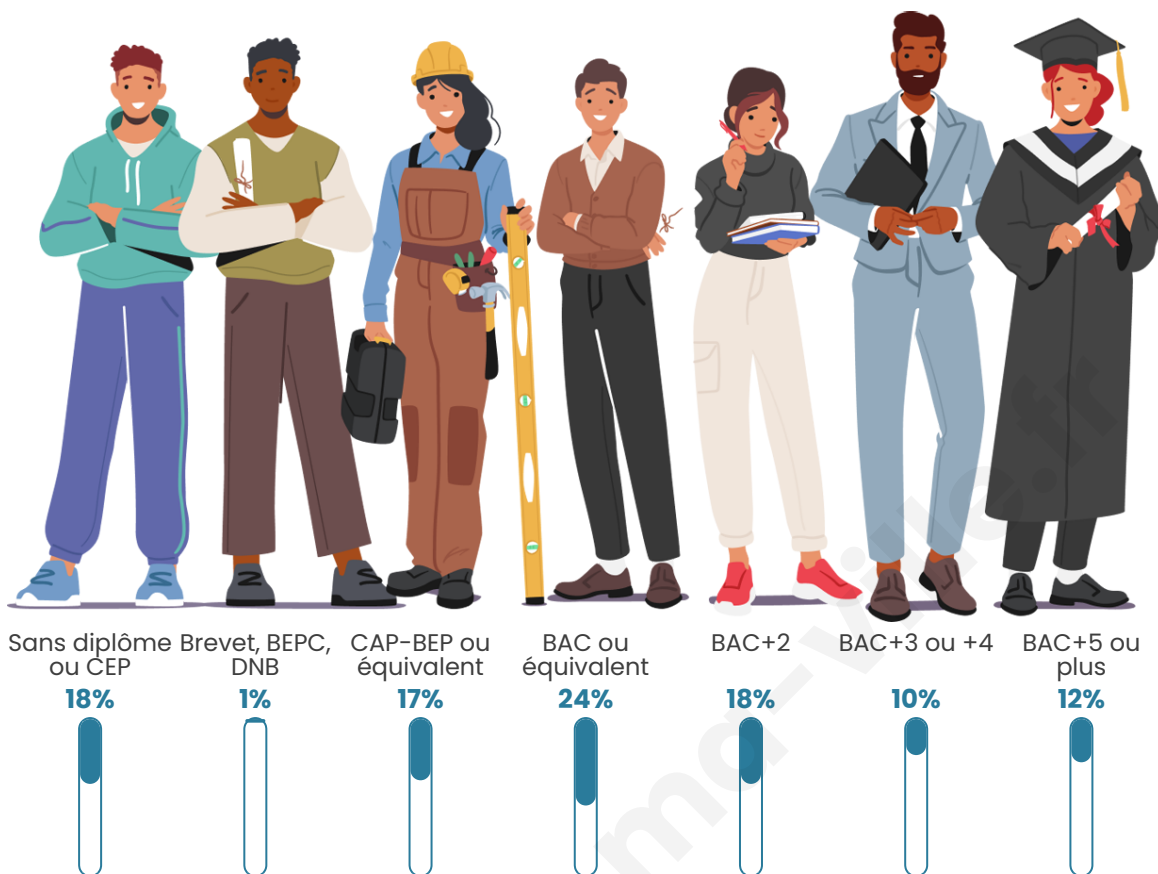

Nombre d'habitants

177

Age moyen

38 ans

Pop active

49.7%

Taux chômage

4.8%

Pop densité

59 h/km²

Revenu moyen

25 020 €/an

Evolution du nombre d'habitants

Sources : Institut national de la statistique et des études économiques (insee) selon Les dernières parutions officielles de 2024 portant sur les années 2020, 2021 et 2022.

Tranche d'âge

Activité professionnelle

Niveau de diplôme

Composition des ménages

Profils électoraux

Premier tour

	Emmanuel MACRON	33.64 %
	Jean-Luc MÉLENCHON	25.45 %
	Marine LE PEN	19.09 %
	Yannick JADOT	8.18 %
	Valérie PÉCRESE	4.55 %
	Jean LASSALLE	2.73 %
	Fabien ROUSSEL	1.82 %
	Philippe POUTOU	1.82 %
	Nathalie ARTHAUD	0.91 %
	Anne HIDALGO	0.91 %
	Nicolas DUPONT-AIGNAN	0.91 %
	Éric ZEMMOUR	0.00 %