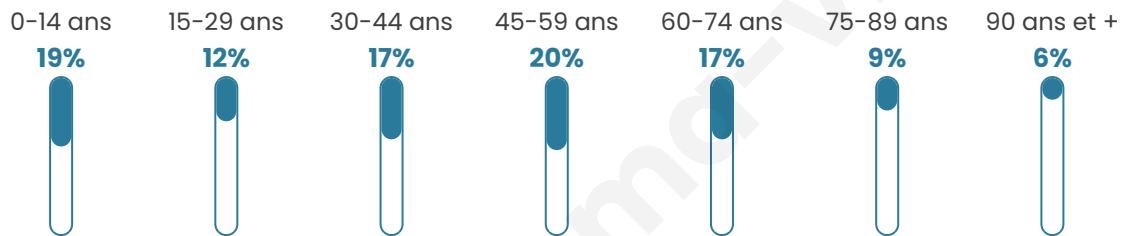

# Statistiques sur la population

Nombre d'habitants

**1 408**

Age moyen

**45 ans**

Pop active

**45%**

Taux chômage

**2.9%**

Pop densité

**64 h/km<sup>2</sup>**

Revenu moyen

**25 990 €/an**

## Evolution du nombre d'habitants

Sources : Institut national de la statistique et des études économiques (insee) selon Les dernières parutions officielles de 2024 portant sur les années 2020, 2021 et 2022.

## Tranche d'âge