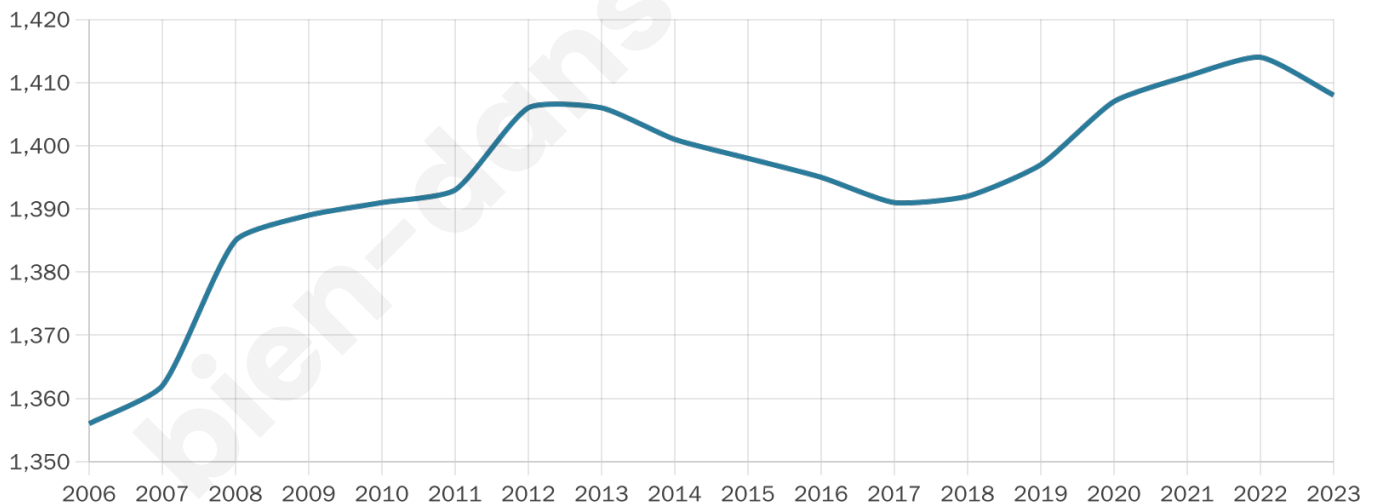

# Statistiques sur la population

Nombre d'habitants

**1 408**

Age moyen

**45 ans**

Pop active

**45%**

Taux chômage

**2.9%**

Pop densité

**64 h/km<sup>2</sup>**

Revenu moyen

**25 990 €/an**

## Evolution du nombre d'habitants

Sources : Institut national de la statistique et des études économiques (insee) selon Les dernières parutions officielles de 2024 portant sur les années 2020, 2021 et 2022.