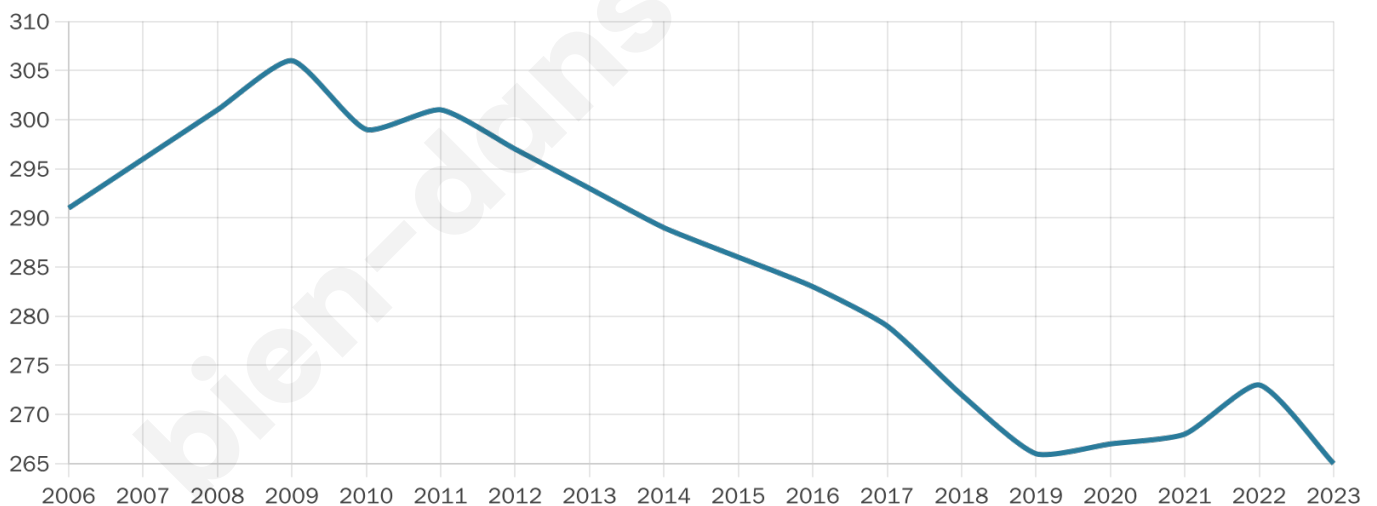

Statistiques sur la population

Nombre d'habitants

265

Age moyen

49 ans

Pop active

37%

Taux chômage

11.4%

Pop densité

7 h/km²

Revenu moyen

23 230 €/an

Evolution du nombre d'habitants

Sources : Institut national de la statistique et des études économiques (insee) selon Les dernières parutions officielles de 2024 portant sur les années 2020, 2021 et 2022.

Tranche d'âge

Activité professionnelle

Niveau de diplôme

Composition des ménages

Profils électoraux

Premier tour

	Emmanuel MACRON	31.52 %
	Marine LE PEN	22.28 %
	Jean-Luc MÉLENCHON	18.48 %
	Valérie PÉCRESE	7.07 %
	Éric ZEMMOUR	5.43 %
	Jean LASSALLE	3.26 %
	Anne HIDALGO	2.72 %
	Fabien ROUSSEL	2.17 %
	Yannick JADOT	2.17 %
	Philippe POUTOU	2.17 %
	Nicolas DUPONT- AIGNAN	2.17 %
	Nathalie ARTHAUD	0.54 %