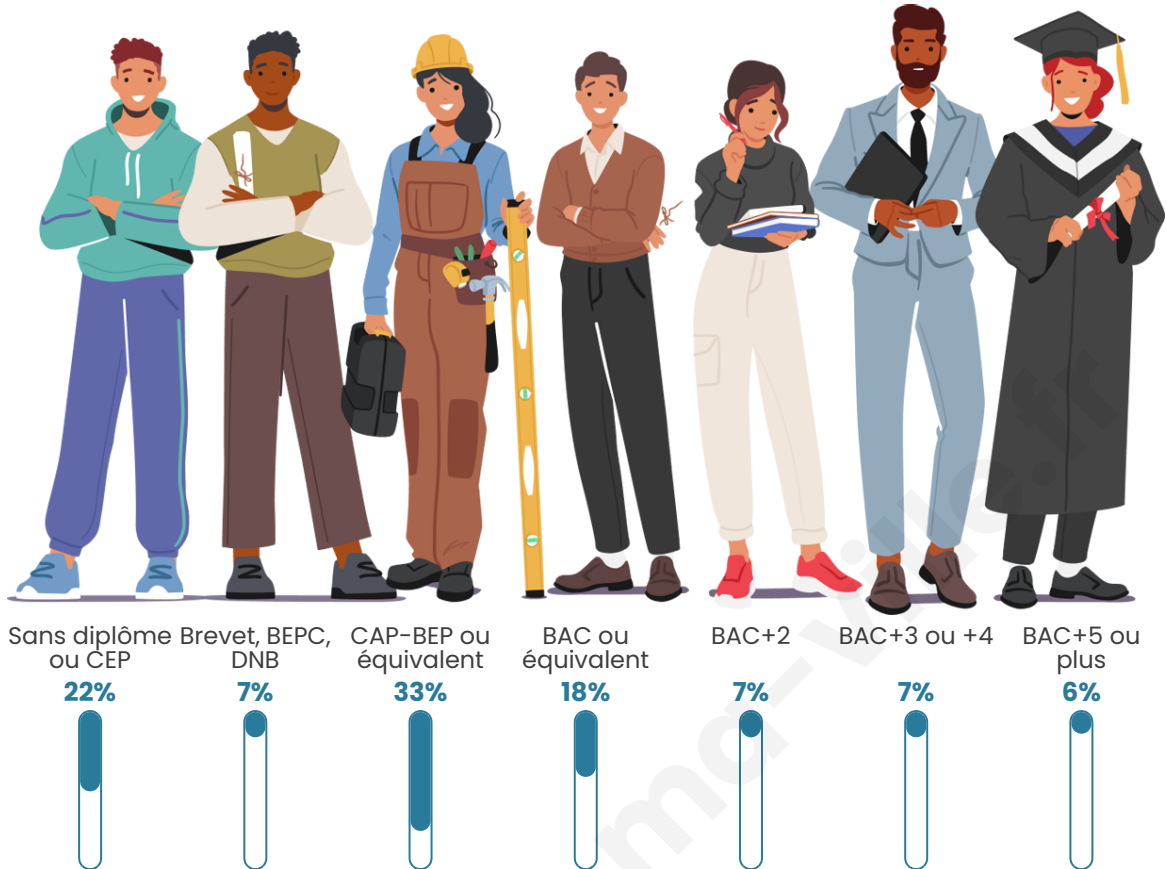

Statistiques sur la population

Nombre d'habitants

265

Age moyen

49 ans

Pop active

37%

Taux chômage

Tranche d'âge

Activité professionnelle

Niveau de diplôme

Composition des ménages

Profils électoraux

Premier tour

	Emmanuel MACRON	31.52 %
	Marine LE PEN	22.28 %
	Jean-Luc MÉLENCHON	18.48 %
	Valérie PÉCRESE	7.07 %
	Éric ZEMMOUR	5.43 %
	Jean LASSALLE	3.26 %
	Anne HIDALGO	2.72 %
	Fabien ROUSSEL	2.17 %
	Yannick JADOT	2.17 %
	Philippe POUTOU	2.17 %
	Nicolas DUPONT- AIGNAN	2.17 %
	Nathalie ARTHAUD	0.54 %