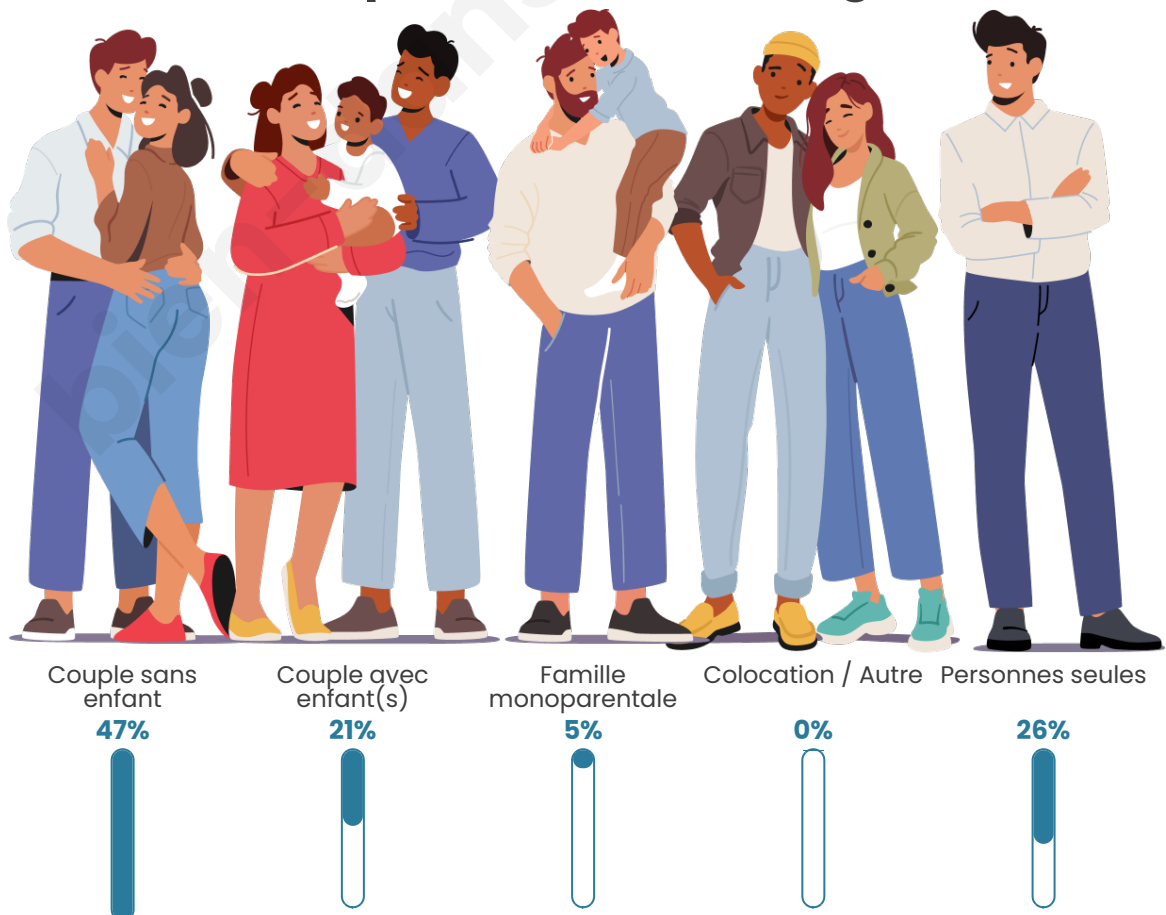

Tranche d'âge

Activité professionnelle

Niveau de diplôme

Composition des ménages

Profils électoraux

Premier tour

	Emmanuel MACRON	31.52 %
	Marine LE PEN	22.28 %
	Jean-Luc MÉLENCHON	18.48 %
	Valérie PÉCRESE	7.07 %
	Éric ZEMMOUR	5.43 %
	Jean LASSALLE	3.26 %
	Anne HIDALGO	2.72 %
	Fabien ROUSSEL	2.17 %
	Yannick JADOT	2.17 %
	Philippe POUTOU	2.17 %
	Nicolas DUPONT- AIGNAN	2.17 %
	Nathalie ARTHAUD	0.54 %