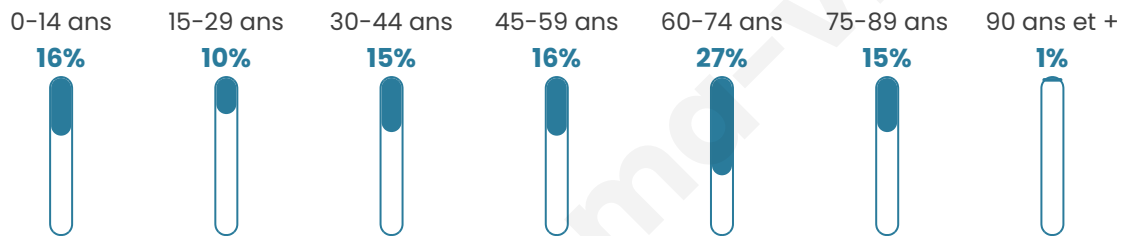

Statistiques sur la population

Nombre d'habitants

265

Age moyen

49 ans

Pop active

37%

Taux chômage

11.4%

Pop densité

7 h/km²

Revenu moyen

23 230 €/an

Evolution du nombre d'habitants

Sources : Institut national de la statistique et des études économiques (insee) selon Les dernières parutions officielles de 2024 portant sur les années 2020, 2021 et 2022.

Tranche d'âge

Activité professionnelle

Niveau de diplôme

Composition des ménages

Profils électoraux

Premier tour

	Emmanuel MACRON	31.52 %
	Marine LE PEN	22.28 %
	Jean-Luc MÉLENCHON	18.48 %
	Valérie PÉCRESE	7.07 %
	Éric ZEMMOUR	5.43 %
	Jean LASSALLE	3.26 %
	Anne HIDALGO	2.72 %
	Fabien ROUSSEL	2.17 %
	Yannick JADOT	2.17 %
	Philippe POUTOU	2.17 %
	Nicolas DUPONT- AIGNAN	2.17 %
	Nathalie ARTHAUD	0.54 %

220 inscrits

Participation : 85.45%

Votes blancs : 1.60%

Votes nuls : 0.53%

Second tour

	Emmanuel MACRON	56,49 %
	Marine LE PEN	43,51 %

220 inscrits

Participation : 81.36%