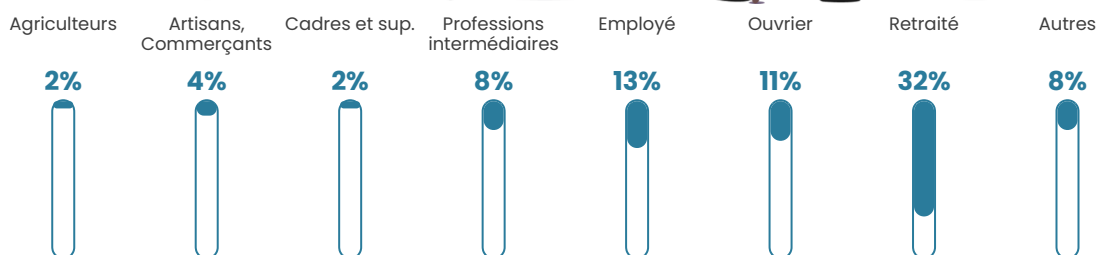

11.4%

Pop densité

7 h/km²

Revenu moyen

23 230 €/an

Evolution du nombre d'habitants

Sources : Institut national de la statistique et des études économiques (insee) selon Les dernières parutions officielles de 2024 portant sur les années 2020, 2021 et 2022.

Tranche d'âge

Activité professionnelle

Niveau de diplôme

Composition des ménages

Profils électoraux

Premier tour

	Emmanuel MACRON	31.52 %
	Marine LE PEN	22.28 %
	Jean-Luc MÉLENCHON	18.48 %
	Valérie PÉCRESE	7.07 %
	Éric ZEMMOUR	5.43 %
	Jean LASSALLE	3.26 %
	Anne HIDALGO	2.72 %
	Fabien ROUSSEL	2.17 %
	Yannick JADOT	2.17 %
	Philippe POUTOU	2.17 %
	Nicolas DUPONT- AIGNAN	2.17 %
	Nathalie ARTHAUD	0.54 %