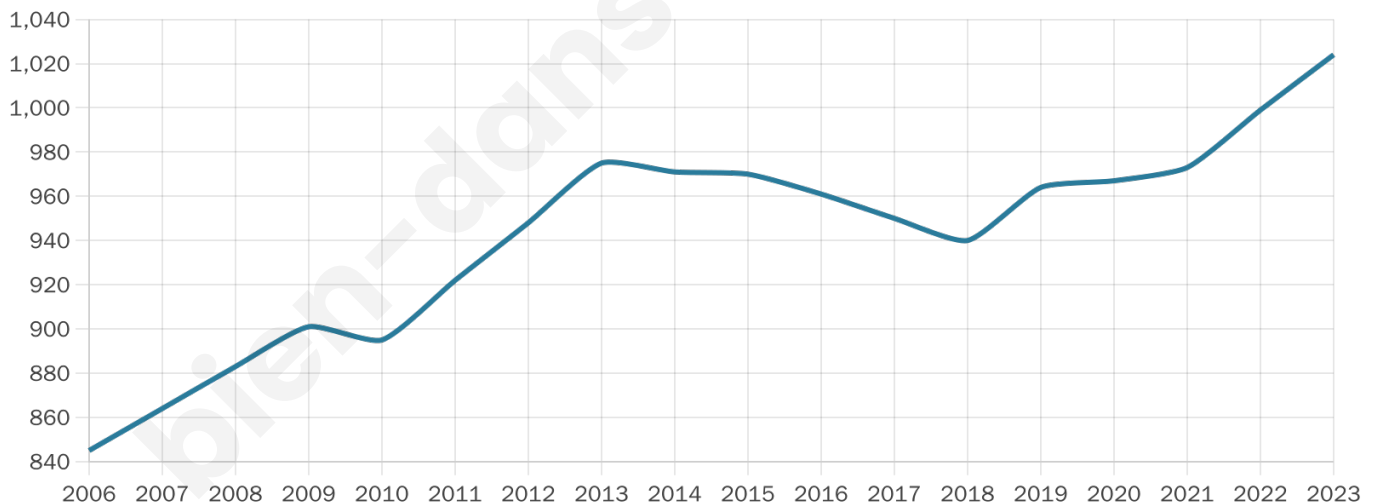

# Statistiques sur la population

Nombre d'habitants

**1 024**

Age moyen

**39 ans**

Pop active

**49%**

Taux chômage

**3.9%**

Pop densité

**47 h/km<sup>2</sup>**

Revenu moyen

**24 340 €/an**

## Evolution du nombre d'habitants

Sources : Institut national de la statistique et des études économiques (insee) selon Les dernières parutions officielles de 2024 portant sur les années 2020, 2021 et 2022.