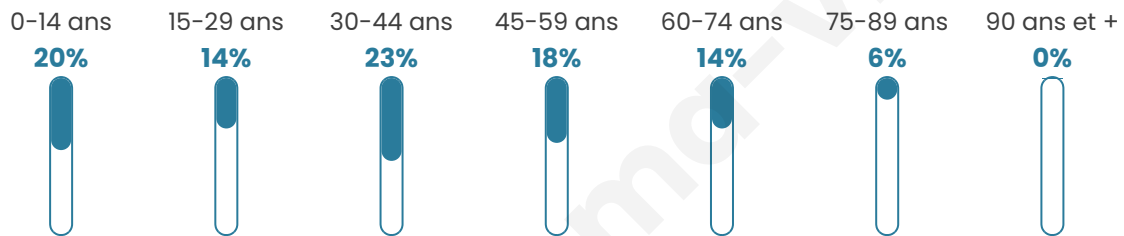

# Statistiques sur la population

Nombre d'habitants

**1 024**

Age moyen

**39 ans**

Pop active

**49%**

Taux chômage

**3.9%**

Pop densité

**47 h/km<sup>2</sup>**

Revenu moyen

**24 340 €/an**

## Evolution du nombre d'habitants

Sources : Institut national de la statistique et des études économiques (insee) selon Les dernières parutions officielles de 2024 portant sur les années 2020, 2021 et 2022.

## Tranche d'âge