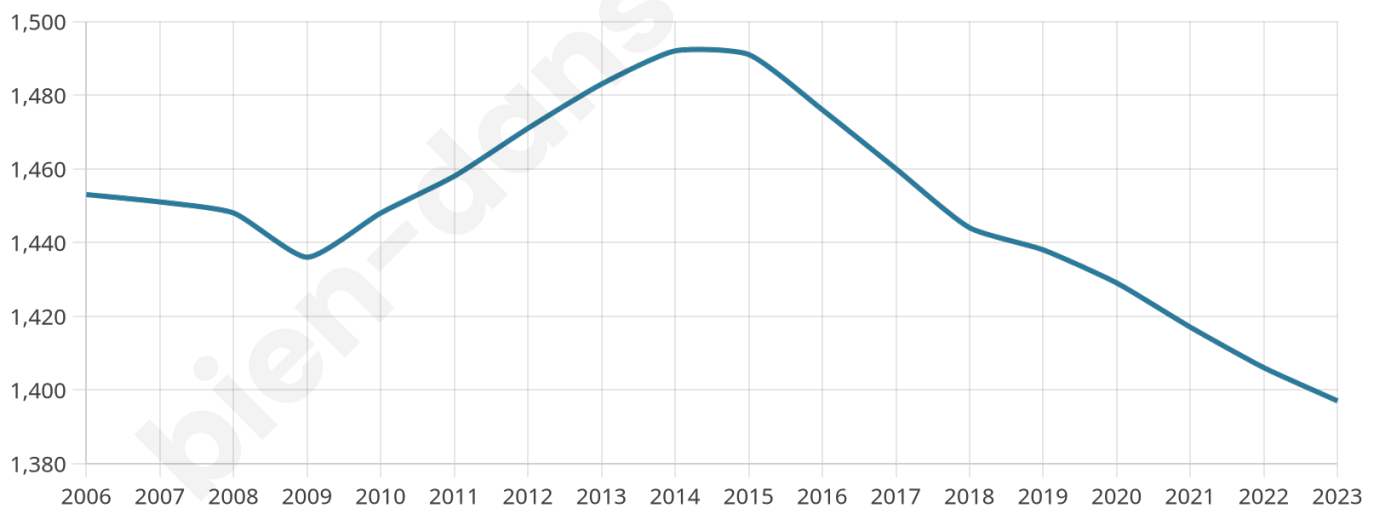

# Statistiques sur la population

Nombre d'habitants

**1 397**

Age moyen

**45 ans**

Pop active

**42.2%**

Taux chômage

**9.1%**

Pop densité

**349 h/km<sup>2</sup>**

Revenu moyen

**21 570 €/an**

## Evolution du nombre d'habitants

Sources : Institut national de la statistique et des études économiques (insee) selon Les dernières parutions officielles de 2024 portant sur les années 2020, 2021 et 2022.