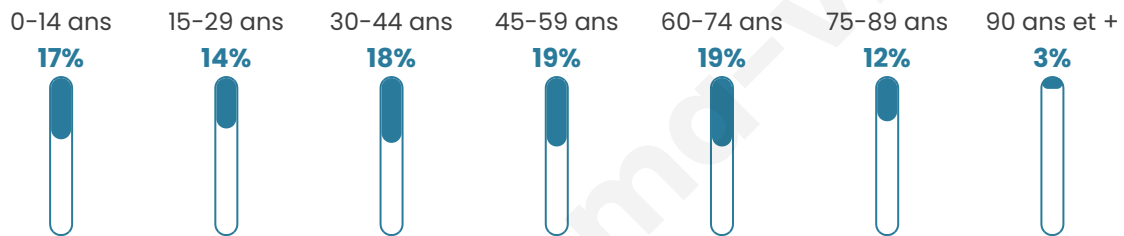

# Statistiques sur la population

Nombre d'habitants

**1 397**

Age moyen

**45 ans**

Pop active

**42.2%**

Taux chômage

**9.1%**

Pop densité

**349 h/km<sup>2</sup>**

Revenu moyen

**21 570 €/an**

## Evolution du nombre d'habitants

Sources : Institut national de la statistique et des études économiques (insee) selon Les dernières parutions officielles de 2024 portant sur les années 2020, 2021 et 2022.

## Tranche d'âge