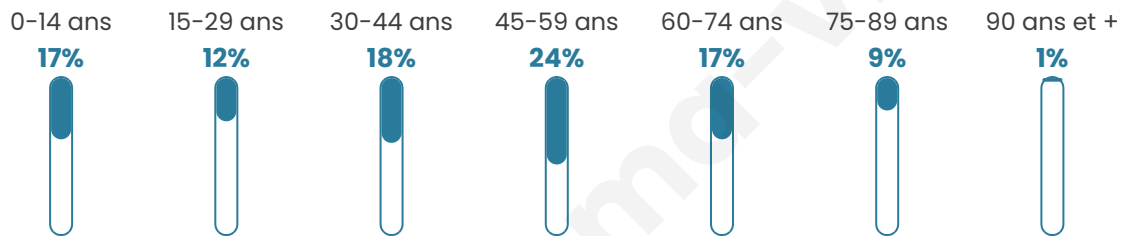

# Statistiques sur la population

Nombre d'habitants

**206**

Age moyen

**43 ans**

Pop active

**46.1%**

Taux chômage

**6.8%**

Pop densité

**19 h/km<sup>2</sup>**

Revenu moyen

**28 040 €/an**

## Evolution du nombre d'habitants

Sources : Institut national de la statistique et des études économiques (insee) selon Les dernières parutions officielles de 2024 portant sur les années 2020, 2021 et 2022.

## Tranche d'âge