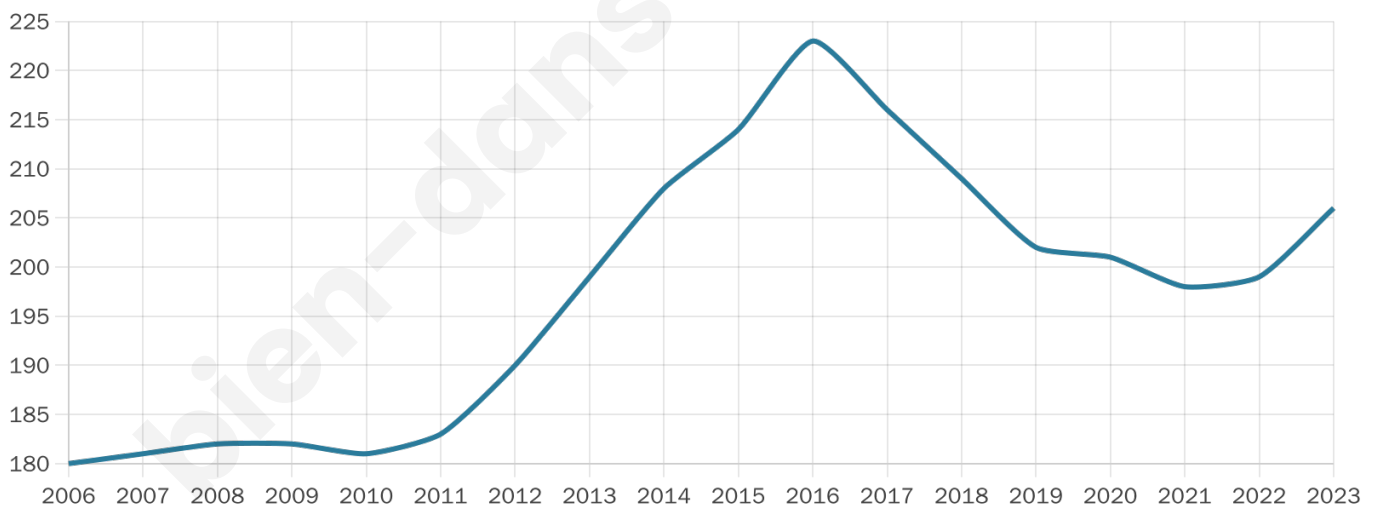

# Statistiques sur la population

Nombre d'habitants

**206**

Age moyen

**43 ans**

Pop active

**46.1%**

Taux chômage

**6.8%**

Pop densité

**19 h/km<sup>2</sup>**

Revenu moyen

**28 040 €/an**

## Evolution du nombre d'habitants

Sources : Institut national de la statistique et des études économiques (insee) selon Les dernières parutions officielles de 2024 portant sur les années 2020, 2021 et 2022.