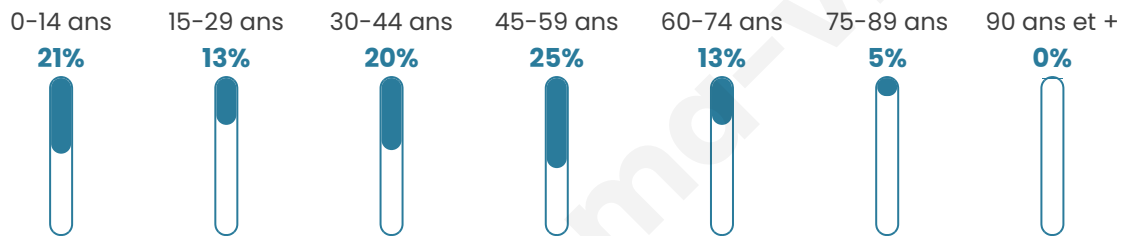

# Statistiques sur la population

Nombre d'habitants

**622**

Age moyen

**38 ans**

Pop active

**51%**

Taux chômage

**5.8%**

Pop densité

**311 h/km<sup>2</sup>**

Revenu moyen

**26 760 €/an**

## Evolution du nombre d'habitants

Sources : Institut national de la statistique et des études économiques (insee) selon Les dernières parutions officielles de 2024 portant sur les années 2020, 2021 et 2022.

## Tranche d'âge