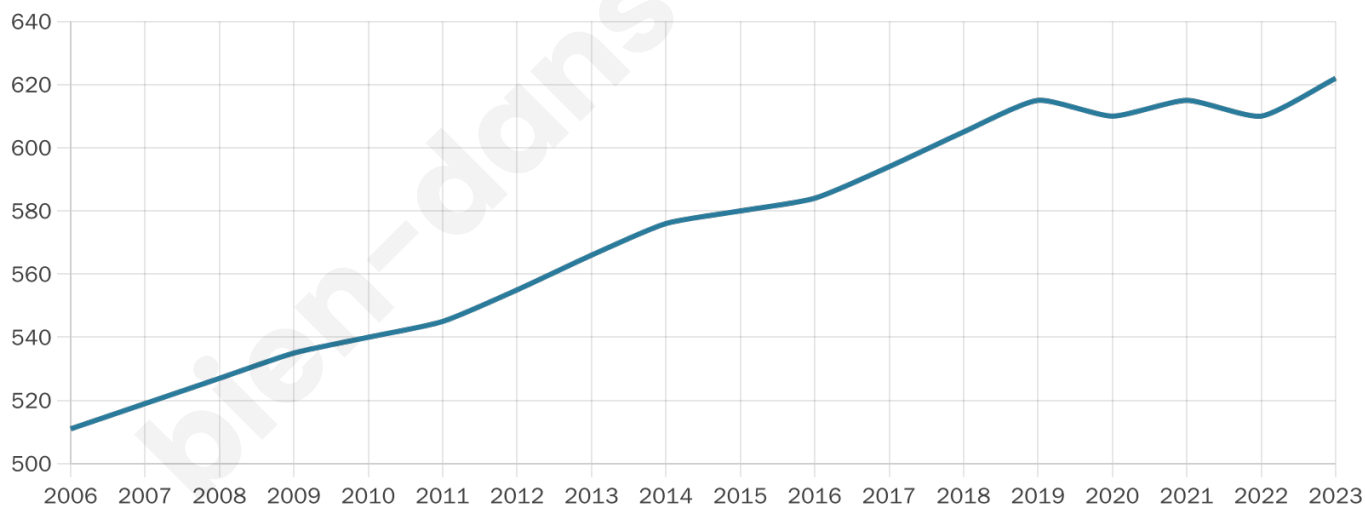

# Statistiques sur la population

Nombre d'habitants

**622**

Age moyen

**38 ans**

Pop active

**51%**

Taux chômage

**5.8%**

Pop densité

**311 h/km<sup>2</sup>**

Revenu moyen

**26 760 €/an**

## Evolution du nombre d'habitants

Sources : Institut national de la statistique et des études économiques (insee) selon Les dernières parutions officielles de 2024 portant sur les années 2020, 2021 et 2022.