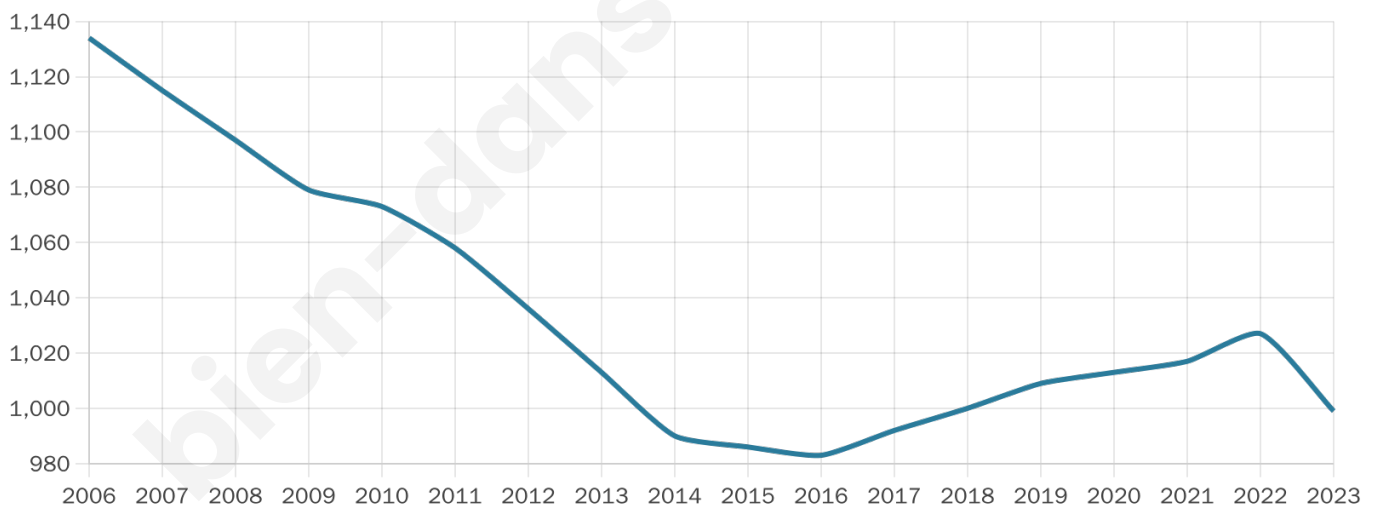

# Statistiques sur la population

Nombre d'habitants

**999**

Age moyen

**53 ans**

Pop active

**33.1%**

Taux chômage

**10.2%**

Pop densité

**42 h/km<sup>2</sup>**

Revenu moyen

**20 160 €/an**

## Evolution du nombre d'habitants

Sources : Institut national de la statistique et des études économiques (insee) selon Les dernières parutions officielles de 2024 portant sur les années 2020, 2021 et 2022.