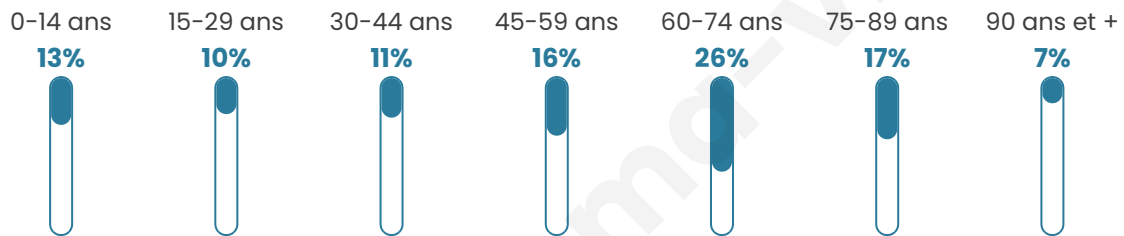

# Statistiques sur la population

Nombre d'habitants

**999**

Age moyen

**53 ans**

Pop active

**33.1%**

Taux chômage

**10.2%**

Pop densité

**42 h/km<sup>2</sup>**

Revenu moyen

**20 160 €/an**

## Evolution du nombre d'habitants

Sources : Institut national de la statistique et des études économiques (insee) selon Les dernières parutions officielles de 2024 portant sur les années 2020, 2021 et 2022.

## Tranche d'âge