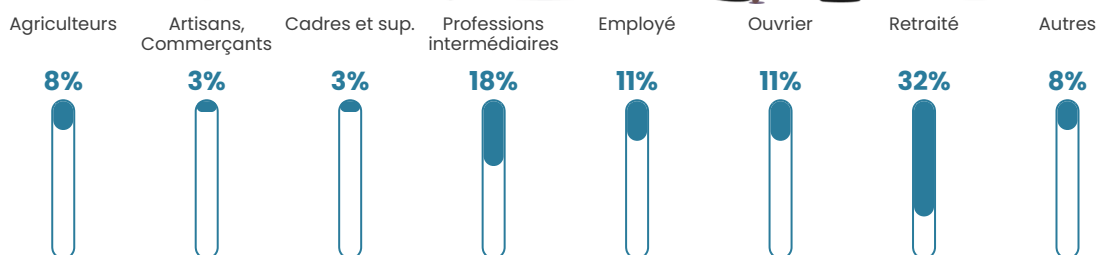

Revenu moyen

25 510 €/an

Evolution du nombre d'habitants

Sources : Institut national de la statistique et des études économiques (insee) selon Les dernières parutions officielles de 2024 portant sur les années 2020, 2021 et 2022.

Tranche d'âge

Activité professionnelle

Niveau de diplôme

Composition des ménages

Profils électoraux

Premier tour

Marine LE PEN 34.23 %

Emmanuel
MACRON 27.52 %