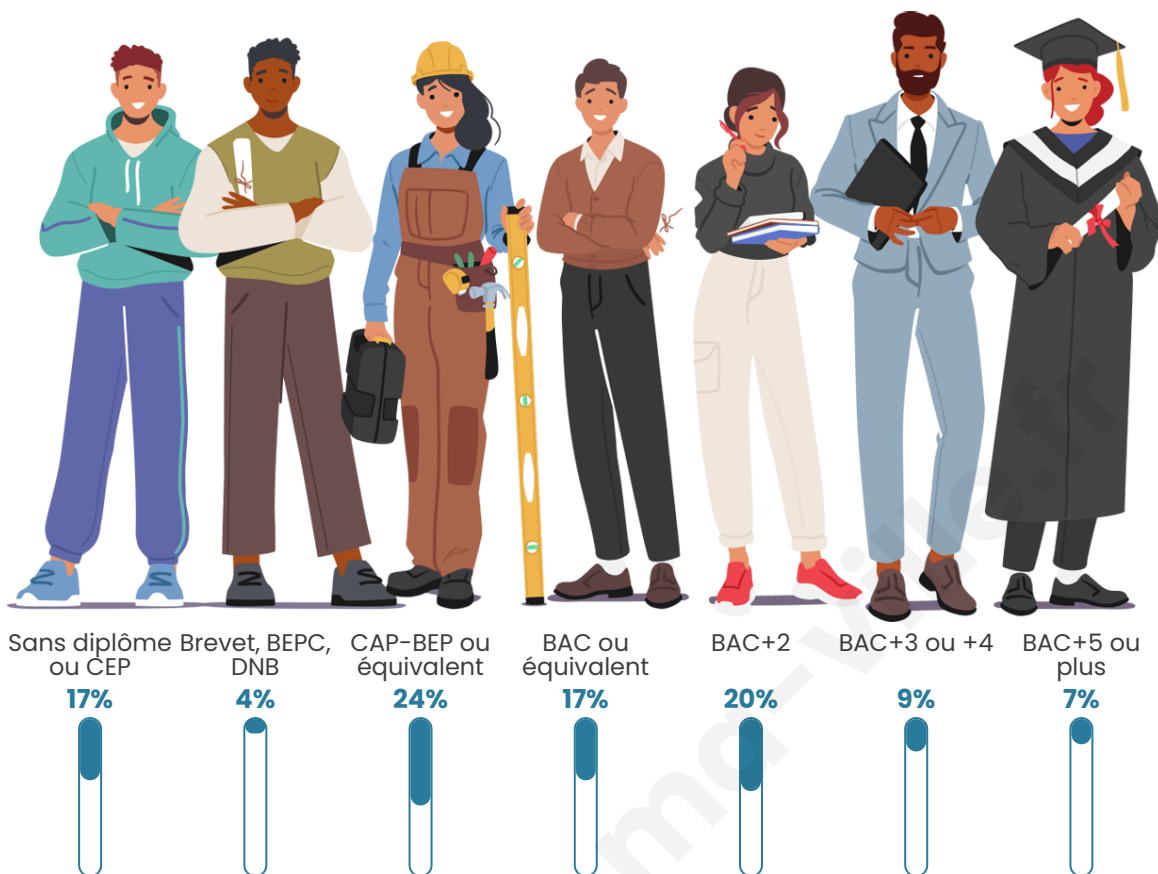

Tranche d'âge

Activité professionnelle

Niveau de diplôme

Composition des ménages

Profils électoraux

Premier tour

Marine LE PEN 34.23 %

Emmanuel
MACRON 27.52 %