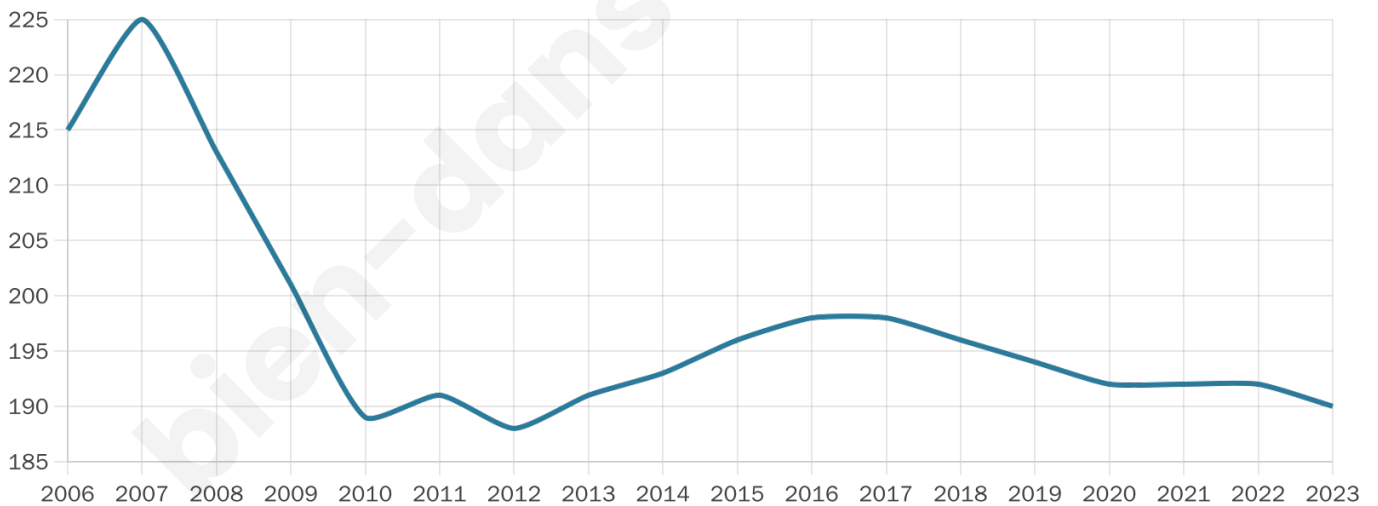

Age moyen

47 ans

Pop active

51.1%

Taux chômage

8.9%

Pop densité

32 h/km²

Revenu moyen

25 510 €/an

Evolution du nombre d'habitants

Sources : Institut national de la statistique et des études économiques (insee) selon Les dernières parutions officielles de 2024 portant sur les années 2020, 2021 et 2022.