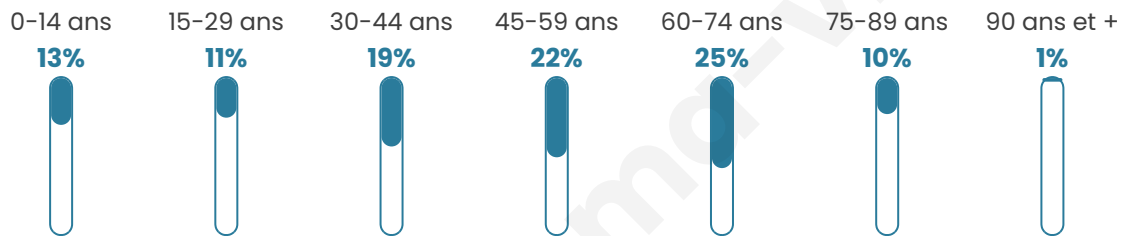

Age moyen

47 ans

Pop active

51.1%

Taux chômage

8.9%

Pop densité

32 h/km²

Revenu moyen

25 510 €/an

Evolution du nombre d'habitants

Sources : Institut national de la statistique et des études économiques (insee) selon Les dernières parutions officielles de 2024 portant sur les années 2020, 2021 et 2022.

Tranche d'âge

Activité professionnelle

Niveau de diplôme

Composition des ménages

Profils électoraux

Premier tour

Marine LE PEN 34.23 %

Emmanuel
MACRON 27.52 %