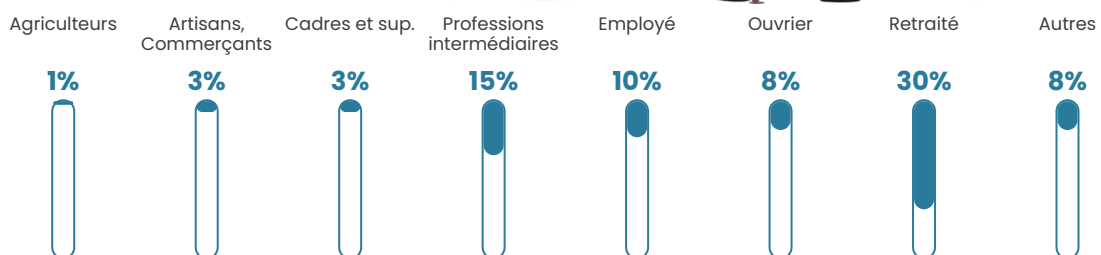

17 h/km²

Revenu moyen

20 640 €/an

Evolution du nombre d'habitants

Sources : Institut national de la statistique et des études économiques (insee) selon Les dernières parutions officielles de 2024 portant sur les années 2020, 2021 et 2022.

Tranche d'âge

Activité professionnelle

Niveau de diplôme

Composition des ménages

Profils électoraux

Premier tour

	Marine LE PEN	39.73 %
	Emmanuel MACRON	23.74 %
	Jean-Luc MÉLENCHON	10.05 %
	Éric ZEMMOUR	5.48 %
	Fabien ROUSSEL	5.02 %
	Valérie PÉCRESSE	5.02 %
	Jean LASSALLE	4.11 %
	Nicolas DUPONT-AIGNAN	4.11 %
	Yannick JADOT	1.83 %
	Anne HIDALGO	0.91 %
	Nathalie ARTHAUD	0.00 %
	Philippe POUTOU	0.00 %