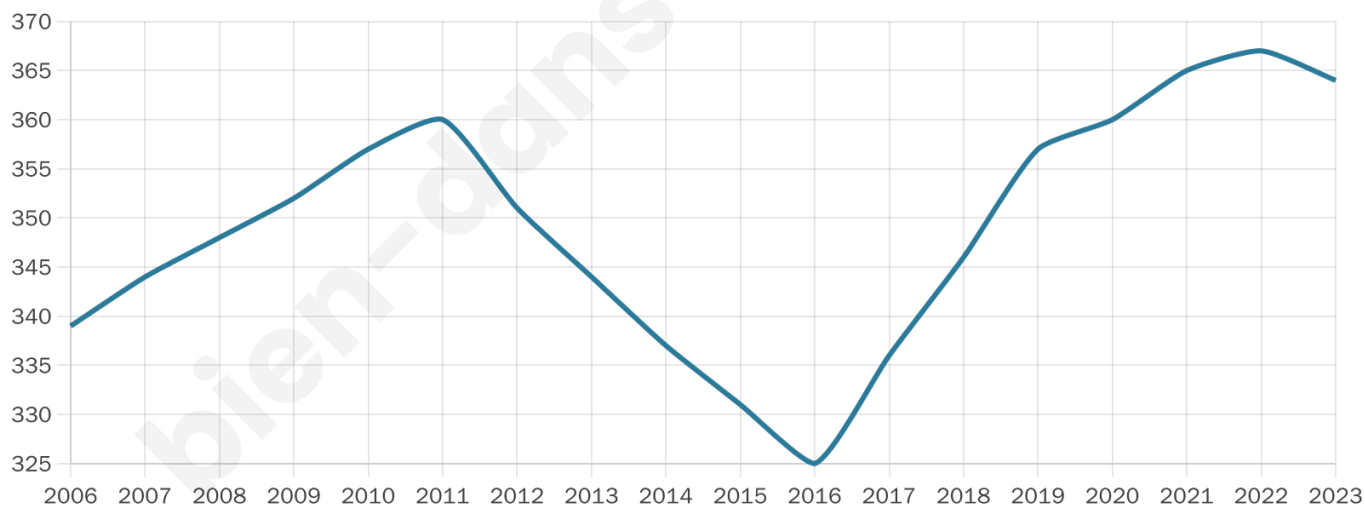

Version web

Ville de Droiturier

Présenté par

BIEN dans
ma **VILLE** 

Sommaire

Situation géographique	3
Statistiques sur la population	4
Evolution du nombre d'habitants	4
Tranche d'âge	5
0-14 ans	5
15-29 ans	5
30-44 ans	5
45-59 ans	5
60-74 ans	5
75-89 ans	5
90 ans et +	5
Activité professionnelle	5
Agriculteurs	5
Artisans, Commerçants	5
Cadres et sup.	5
Professions intermédiaires	5
Employé	5
Ouvrier	5
Retraité	5
Autres	5
Niveau de diplôme	6
Sans diplôme ou CEP	6
Brevet, BEPC, DNB	6
CAP-BEP ou équivalent	6
BAC ou équivalent	6
BAC+2	6
BAC+3 ou +4	6
BAC+5 ou plus	6
Composition des ménages	6
Couple sans enfant	6
Couple avec enfant(s)	6
Famille monoparentale	6
Colocation / Autre	6
Personnes seules	6
Profils électoraux	7
Premier tour	7
Sécurité	8
Evolution du nombre d'infractions	8
Pour comparer	9
Services à la population	10
Commerce	10
Éducation	10
Villes autour de Droiturier	11

364

Age moyen

47 ans

Pop active

44%

Taux chômage

10.5%

Pop densité

17 h/km²

Revenu moyen

20 640 €/an

Evolution du nombre d'habitants

Sources : Institut national de la statistique et des études économiques (insee) selon Les dernières parutions officielles de 2024 portant sur les années 2020, 2021 et 2022.