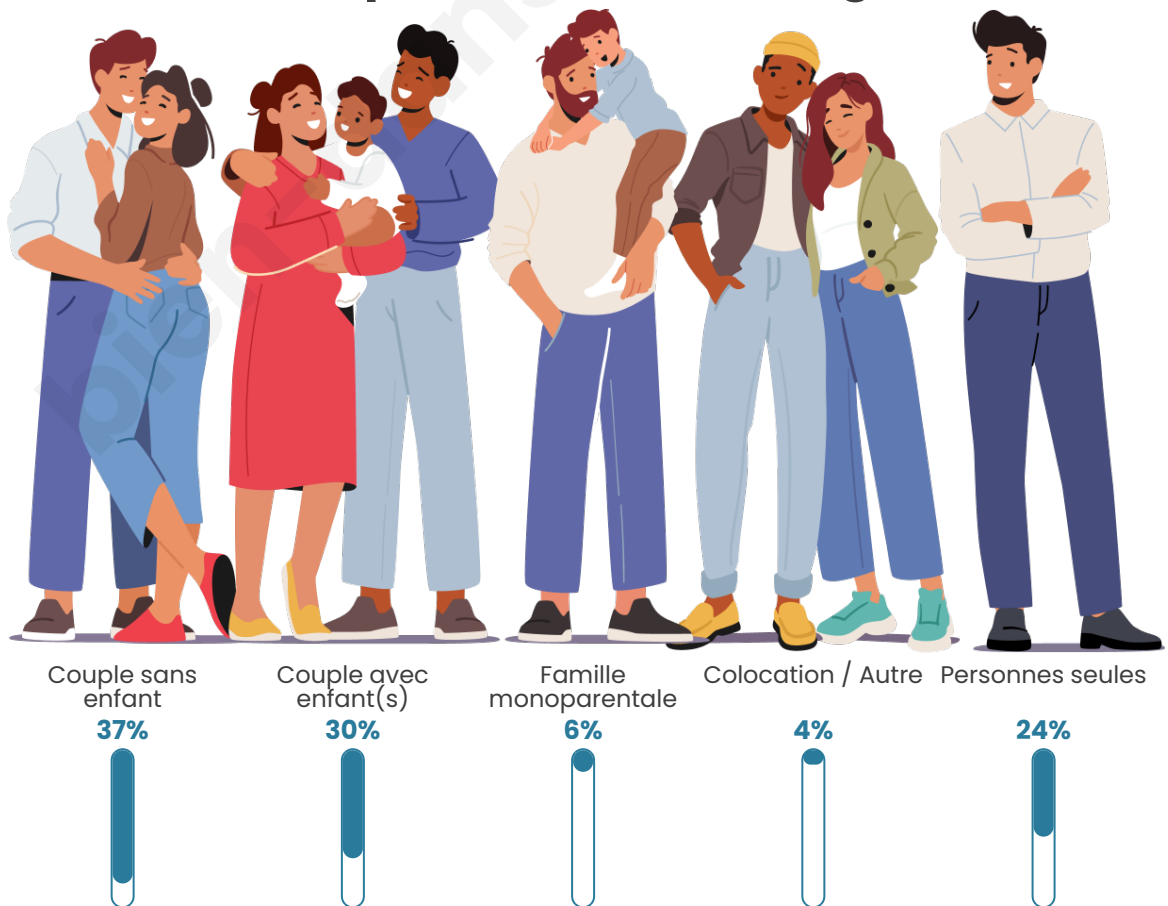

Tranche d'âge

Activité professionnelle

Niveau de diplôme

Composition des ménages

Profils électoraux

Premier tour

	Marine LE PEN	39.73 %
	Emmanuel MACRON	23.74 %
	Jean-Luc MÉLENCHON	10.05 %
	Éric ZEMMOUR	5.48 %
	Fabien ROUSSEL	5.02 %
	Valérie PÉCRESSE	5.02 %
	Jean LASSALLE	4.11 %
	Nicolas DUPONT-AIGNAN	4.11 %
	Yannick JADOT	1.83 %
	Anne HIDALGO	0.91 %
	Nathalie ARTHAUD	0.00 %
	Philippe POUTOU	0.00 %