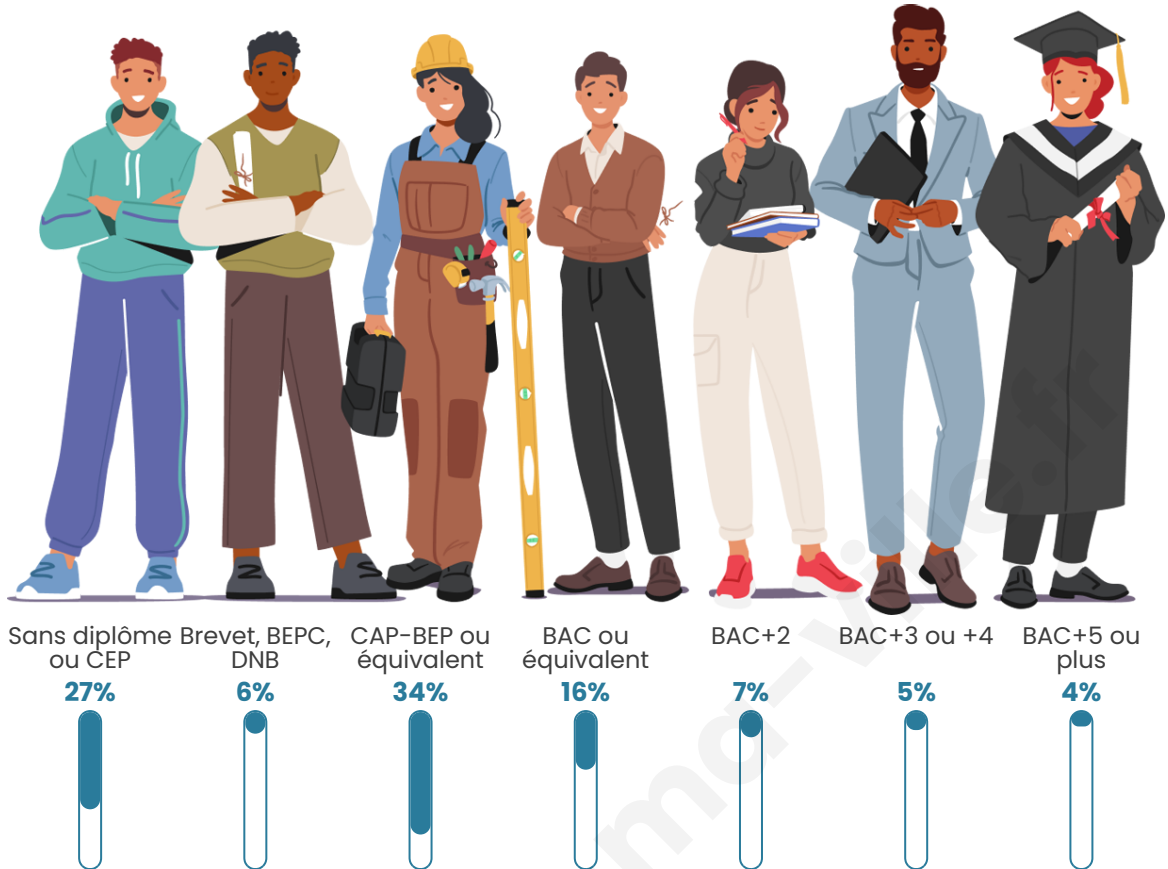

Tranche d'âge

Activité professionnelle

Niveau de diplôme

Composition des ménages

Profils électoraux

Premier tour

	Marine LE PEN	39.73 %
	Emmanuel MACRON	23.74 %
	Jean-Luc MÉLENCHON	10.05 %
	Éric ZEMMOUR	5.48 %
	Fabien ROUSSEL	5.02 %
	Valérie PÉCRESSE	5.02 %
	Jean LASSALLE	4.11 %
	Nicolas DUPONT-AIGNAN	4.11 %
	Yannick JADOT	1.83 %
	Anne HIDALGO	0.91 %
	Nathalie ARTHAUD	0.00 %
	Philippe POUTOU	0.00 %