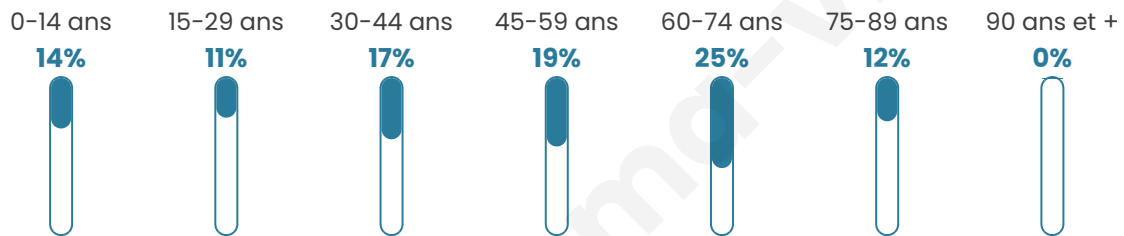

364

Age moyen

47 ans

Pop active

44%

Taux chômage

10.5%

Pop densité

17 h/km²

Revenu moyen

20 640 €/an

Evolution du nombre d'habitants

Sources : Institut national de la statistique et des études économiques (insee) selon Les dernières parutions officielles de 2024 portant sur les années 2020, 2021 et 2022.

Tranche d'âge

Activité professionnelle

Niveau de diplôme

Composition des ménages

Profils électoraux

Premier tour

	Marine LE PEN	39.73 %
	Emmanuel MACRON	23.74 %
	Jean-Luc MÉLENCHON	10.05 %
	Éric ZEMMOUR	5.48 %
	Fabien ROUSSEL	5.02 %
	Valérie PÉCRESSE	5.02 %
	Jean LASSALLE	4.11 %
	Nicolas DUPONT-AIGNAN	4.11 %
	Yannick JADOT	1.83 %
	Anne HIDALGO	0.91 %
	Nathalie ARTHAUD	0.00 %
	Philippe POUTOU	0.00 %