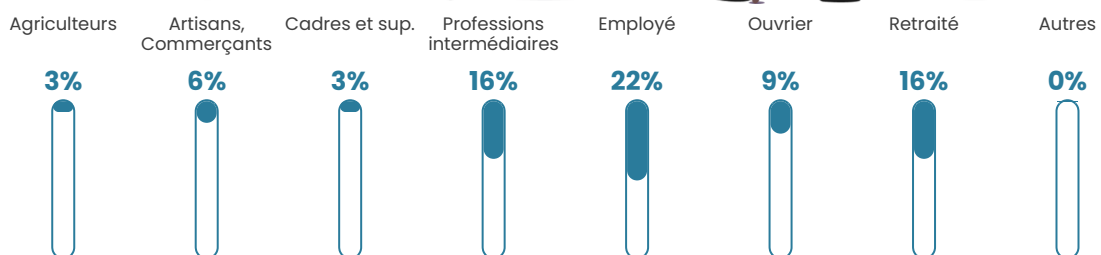

Nombre d'habitants

155

Age moyen

35 ans

Pop active

51%

Taux chômage

5.3%

Pop densité

39 h/km²

Revenu moyen

27 090 €/an

Evolution du nombre d'habitants

Sources : Institut national de la statistique et des études économiques (insee) selon Les dernières parutions officielles de 2024 portant sur les années 2020, 2021 et 2022.

Tranche d'âge

Activité professionnelle

Niveau de diplôme

Composition des ménages

Profils électoraux

Premier tour

	Marine LE PEN	30.69 %
	Emmanuel MACRON	22.77 %
	Jean LASSALLE	12.87 %
	Jean-Luc MÉLENCHON	9.90 %
	Valérie PÉCRESSÉ	5.94 %
	Nicolas DUPONT-AIGNAN	5.94 %
	Éric ZEMMOUR	3.96 %
	Anne HIDALGO	3.96 %
	Yannick JADOT	2.97 %
	Philippe POUTOU	0.99 %
	Nathalie ARTHAUD	0.00 %
	Fabien ROUSSEL	0.00 %