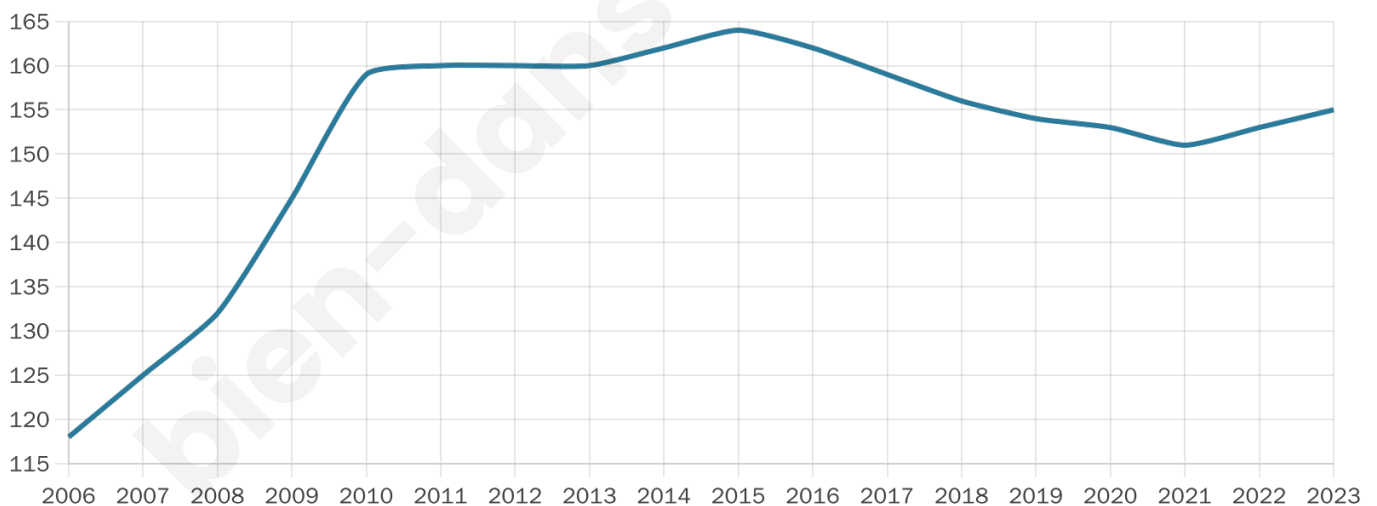

Nombre d'habitants

155

Age moyen

35 ans

Pop active

51%

Taux chômage

5.3%

Pop densité

39 h/km²

Revenu moyen

27 090 €/an

Evolution du nombre d'habitants

Sources : Institut national de la statistique et des études économiques (insee) selon Les dernières parutions officielles de 2024 portant sur les années 2020, 2021 et 2022.

Tranche d'âge

Activité professionnelle

Niveau de diplôme

Composition des ménages

Profils électoraux

Premier tour

	Marine LE PEN	30.69 %
	Emmanuel MACRON	22.77 %
	Jean LASSALLE	12.87 %
	Jean-Luc MÉLENCHON	9.90 %
	Valérie PÉCRESSÉ	5.94 %
	Nicolas DUPONT-AIGNAN	5.94 %
	Éric ZEMMOUR	3.96 %
	Anne HIDALGO	3.96 %
	Yannick JADOT	2.97 %
	Philippe POUTOU	0.99 %
	Nathalie ARTHAUD	0.00 %
	Fabien ROUSSEL	0.00 %