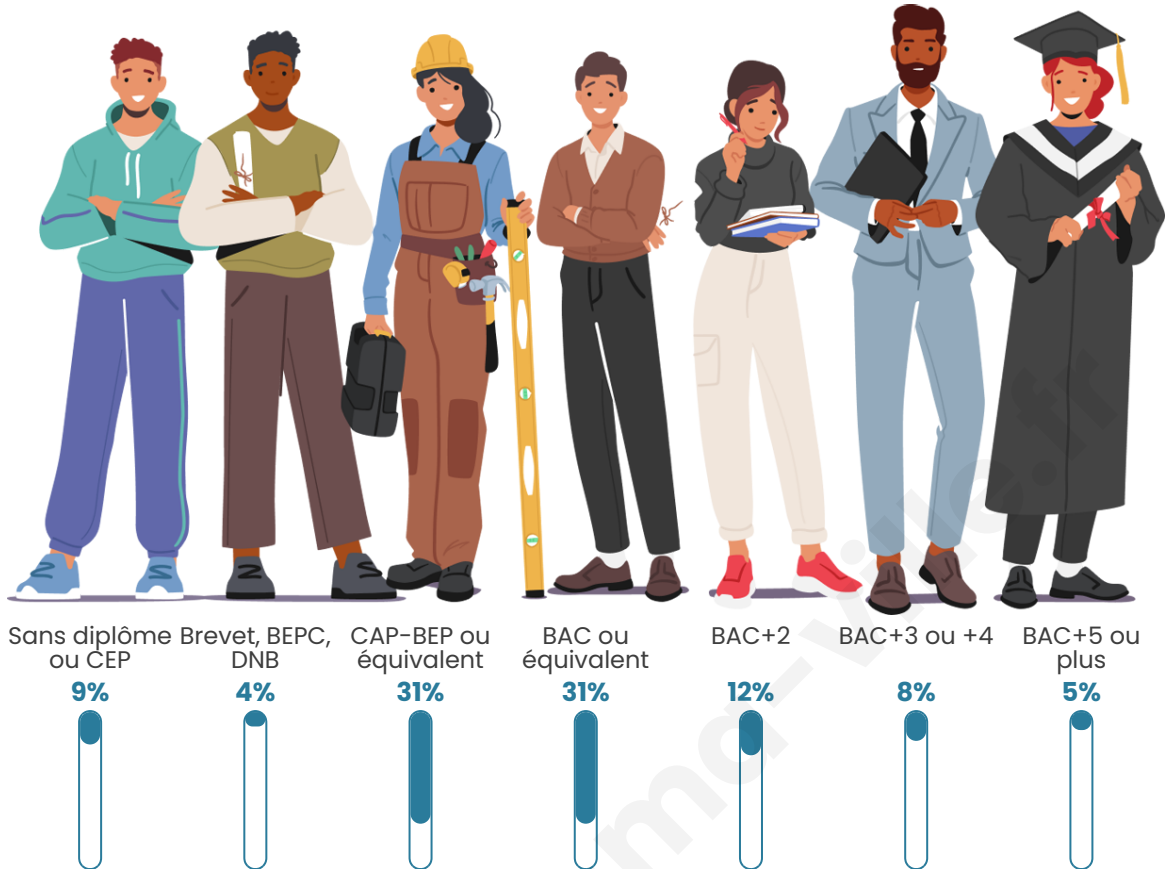

Nombre d'habitants

155

Age moyen

35 ans

Pop active

51%

Taux chômage

5.3%

Pop densité

39 h/km²

Revenu moyen

27 090 €/an

Evolution du nombre d'habitants

Sources : Institut national de la statistique et des études économiques (insee) selon Les dernières parutions officielles de 2024 portant sur les années 2020, 2021 et 2022.

Tranche d'âge

Activité professionnelle

Niveau de diplôme

Composition des ménages

Profils électoraux

Premier tour

	Marine LE PEN	30.69 %
	Emmanuel MACRON	22.77 %
	Jean LASSALLE	12.87 %
	Jean-Luc MÉLENCHON	9.90 %
	Valérie PÉCRESSÉ	5.94 %
	Nicolas DUPONT-AIGNAN	5.94 %
	Éric ZEMMOUR	3.96 %
	Anne HIDALGO	3.96 %
	Yannick JADOT	2.97 %
	Philippe POUTOU	0.99 %
	Nathalie ARTHAUD	0.00 %
	Fabien ROUSSEL	0.00 %