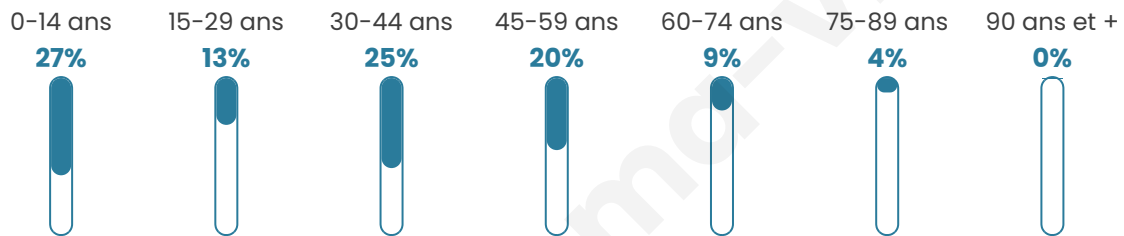

Nombre d'habitants

155

Age moyen

35 ans

Pop active

51%

Taux chômage

5.3%

Pop densité

39 h/km²

Revenu moyen

27 090 €/an

Evolution du nombre d'habitants

Sources : Institut national de la statistique et des études économiques (insee) selon Les dernières parutions officielles de 2024 portant sur les années 2020, 2021 et 2022.

Tranche d'âge

Activité professionnelle

Niveau de diplôme

Composition des ménages

Profils électoraux

Premier tour

	Marine LE PEN	30.69 %
	Emmanuel MACRON	22.77 %
	Jean LASSALLE	12.87 %
	Jean-Luc MÉLENCHON	9.90 %
	Valérie PÉCRESSÉ	5.94 %
	Nicolas DUPONT-AIGNAN	5.94 %
	Éric ZEMMOUR	3.96 %
	Anne HIDALGO	3.96 %
	Yannick JADOT	2.97 %
	Philippe POUTOU	0.99 %
	Nathalie ARTHAUD	0.00 %
	Fabien ROUSSEL	0.00 %