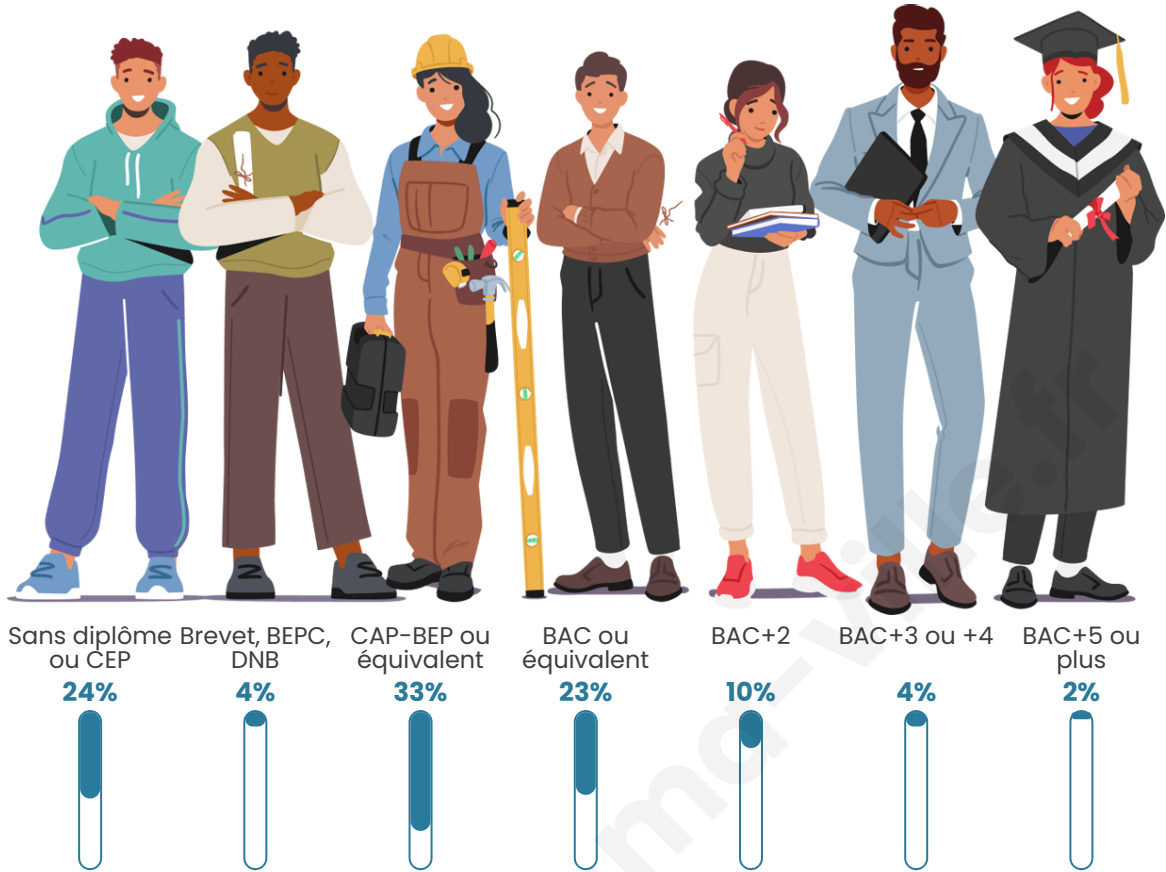

Tranche d'âge

Activité professionnelle

Niveau de diplôme

Composition des ménages

Profils électoraux

Premier tour

	Marine LE PEN	42.98 %
	Emmanuel MACRON	22.55 %
	Jean-Luc MÉLENCHON	12.34 %
	Éric ZEMMOUR	6.38 %
	Valérie PÉCRESE	4.26 %
	Jean LASSALLE	3.40 %
	Anne HIDALGO	2.98 %
	Fabien ROUSSEL	1.70 %
	Yannick JADOT	1.28 %
	Philippe POUTOU	0.85 %
	Nicolas DUPONT- AIGNAN	0.85 %
	Nathalie ARTHAUD	0.43 %