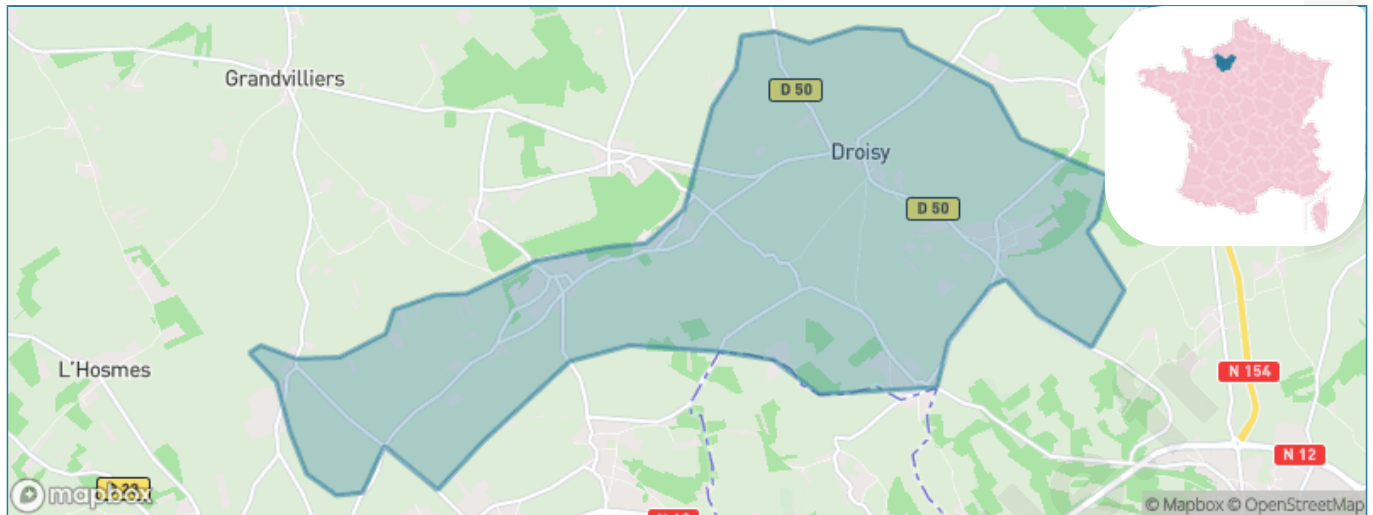

Version web

Ville de Droisy

Présenté par

BIEN dans
ma **VILLE** 

Sommaire

Situation géographique	3
Statistiques sur la population	4
Evolution du nombre d'habitants	4
Tranche d'âge	5
0-14 ans	5
15-29 ans	5
30-44 ans	5
45-59 ans	5
60-74 ans	5
75-89 ans	5
90 ans et +	5
Activité professionnelle	5
Agriculteurs	5
Artisans, Commerçants	5
Cadres et sup.	5
Professions intermédiaires	5
Employé	5
Ouvrier	5
Retraité	5
Autres	5
Niveau de diplôme	6
Sans diplôme ou CEP	6
Brevet, BEPC, DNB	6
CAP-BEP ou équivalent	6
BAC ou équivalent	6
BAC+2	6
BAC+3 ou +4	6
BAC+5 ou plus	6
Composition des ménages	6
Couple sans enfant	6
Couple avec enfant(s)	6
Famille monoparentale	6
Colocation / Autre	6
Personnes seules	6
Profils électoraux	7
Premier tour	7
Sécurité	8
Evolution du nombre d'infractions	8
Pour comparer	9
Services à la population	10
Commerce	10
Éducation	10
Villes autour de Droisy	11

Situation géographique

i Informations clés

- **Région** : Normandie
- **Département** : Eure
- **Code postal** : 27320
- **Superficie** : 17 km²

Statistiques sur la population

Nombre d'habitants

455

Age moyen