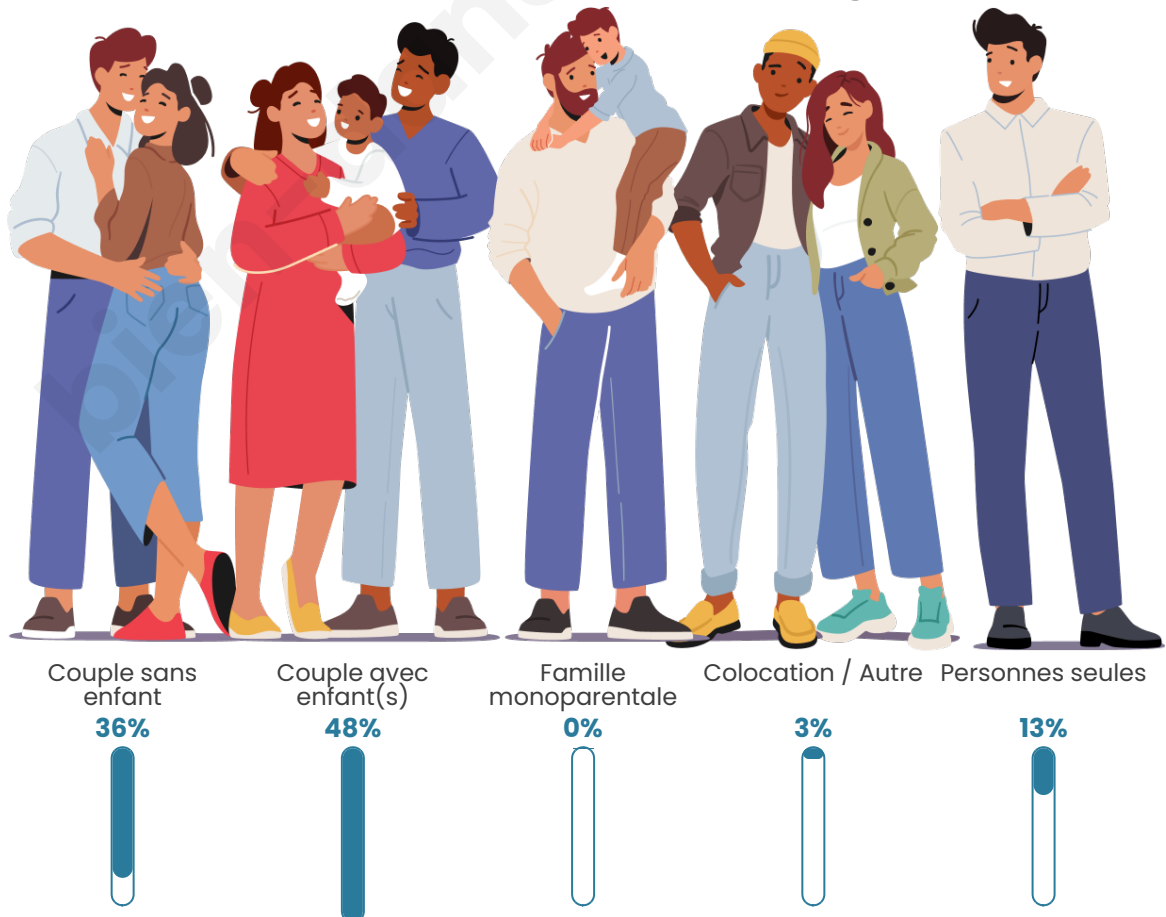

Tranche d'âge

Activité professionnelle

Niveau de diplôme

Composition des ménages

Profils électoraux

Premier tour

	Marine LE PEN	42.98 %
	Emmanuel MACRON	22.55 %
	Jean-Luc MÉLENCHON	12.34 %
	Éric ZEMMOUR	6.38 %
	Valérie PÉCRESE	4.26 %
	Jean LASSALLE	3.40 %
	Anne HIDALGO	2.98 %
	Fabien ROUSSEL	1.70 %
	Yannick JADOT	1.28 %
	Philippe POUTOU	0.85 %
	Nicolas DUPONT- AIGNAN	0.85 %
	Nathalie ARTHAUD	0.43 %