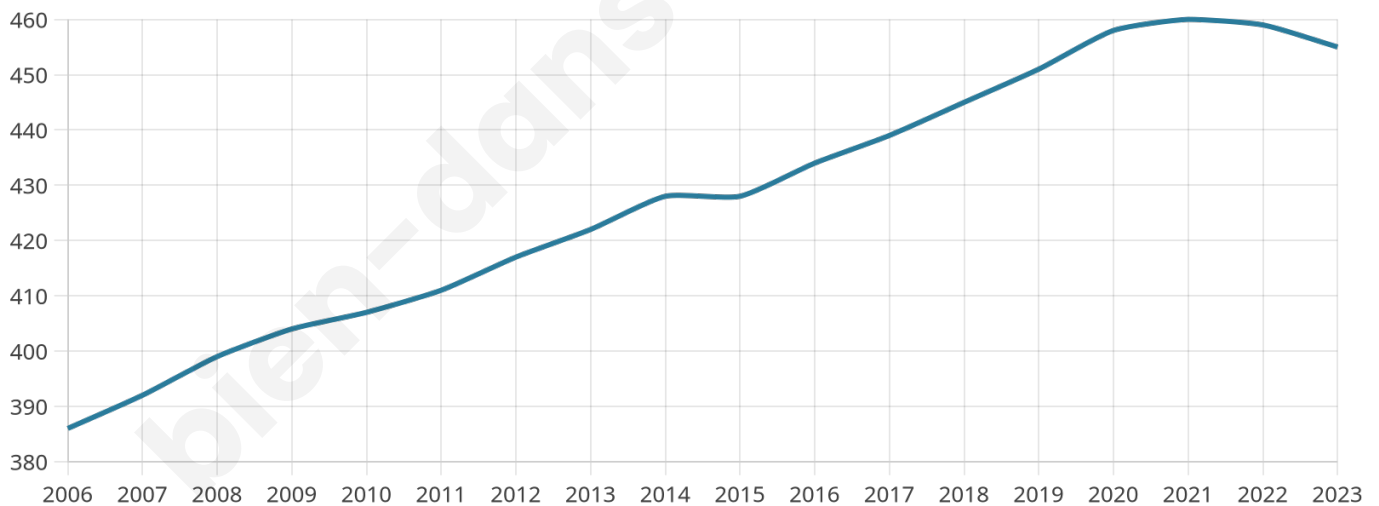

Situation géographique

i Informations clés

- **Région** : Normandie
- **Département** : Eure
- **Code postal** : 27320
- **Superficie** : 17 km²

Statistiques sur la population

Nombre d'habitants

455

Age moyen

39 ans

Pop active

45.9%

Taux chômage

8.5%

Pop densité

27 h/km²

Revenu moyen

24 190 €/an

Evolution du nombre d'habitants

Sources : Institut national de la statistique et des études économiques (insee) selon Les dernières parutions officielles de 2024 portant sur les années 2020, 2021 et 2022.