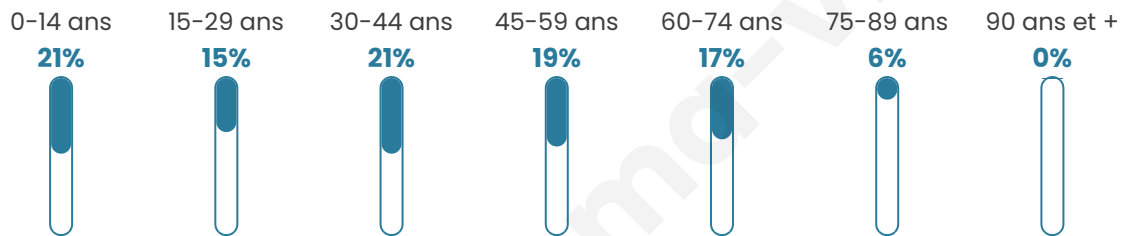

39 ans

Pop active

45.9%

Taux chômage

8.5%

Pop densité

27 h/km²

Revenu moyen

Tranche d'âge

Activité professionnelle

Niveau de diplôme

Composition des ménages

Profils électoraux

Premier tour

	Marine LE PEN	42.98 %
	Emmanuel MACRON	22.55 %
	Jean-Luc MÉLENCHON	12.34 %
	Éric ZEMMOUR	6.38 %
	Valérie PÉCRESE	4.26 %
	Jean LASSALLE	3.40 %
	Anne HIDALGO	2.98 %
	Fabien ROUSSEL	1.70 %
	Yannick JADOT	1.28 %
	Philippe POUTOU	0.85 %
	Nicolas DUPONT- AIGNAN	0.85 %
	Nathalie ARTHAUD	0.43 %