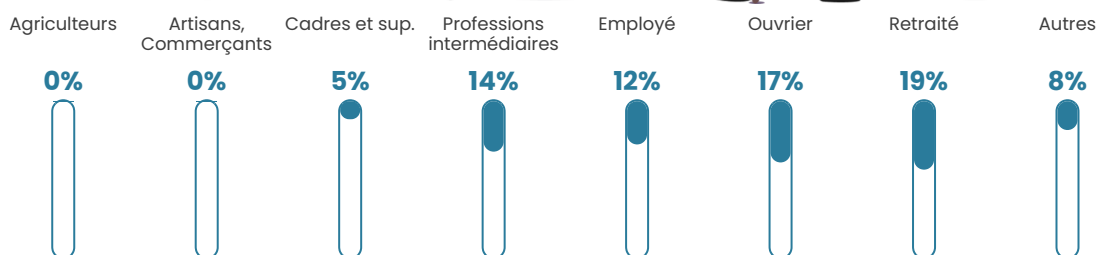

39 ans

Pop active

45.9%

Taux chômage

8.5%

Pop densité

27 h/km²

Revenu moyen

24 190 €/an

Evolution du nombre d'habitants

Sources : Institut national de la statistique et des études économiques (insee) selon Les dernières parutions officielles de 2024 portant sur les années 2020, 2021 et 2022.

Tranche d'âge

Activité professionnelle

Niveau de diplôme

Composition des ménages

Profils électoraux

Premier tour

	Marine LE PEN	42.98 %
	Emmanuel MACRON	22.55 %
	Jean-Luc MÉLENCHON	12.34 %
	Éric ZEMMOUR	6.38 %
	Valérie PÉCRESE	4.26 %
	Jean LASSALLE	3.40 %
	Anne HIDALGO	2.98 %
	Fabien ROUSSEL	1.70 %
	Yannick JADOT	1.28 %
	Philippe POUTOU	0.85 %
	Nicolas DUPONT- AIGNAN	0.85 %
	Nathalie ARTHAUD	0.43 %