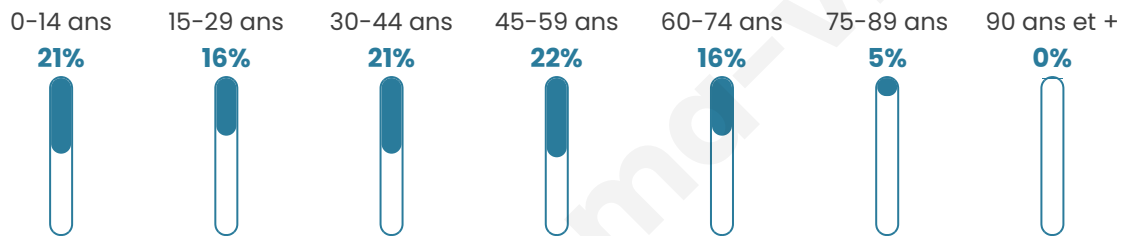

# Statistiques sur la population

Nombre d'habitants

**554**

Age moyen

**39 ans**

Pop active

**53.2%**

Taux chômage

**4.2%**

Pop densité

**185 h/km<sup>2</sup>**

Revenu moyen

**26 400 €/an**

## Evolution du nombre d'habitants

Sources : Institut national de la statistique et des études économiques (insee) selon Les dernières parutions officielles de 2024 portant sur les années 2020, 2021 et 2022.

## Tranche d'âge