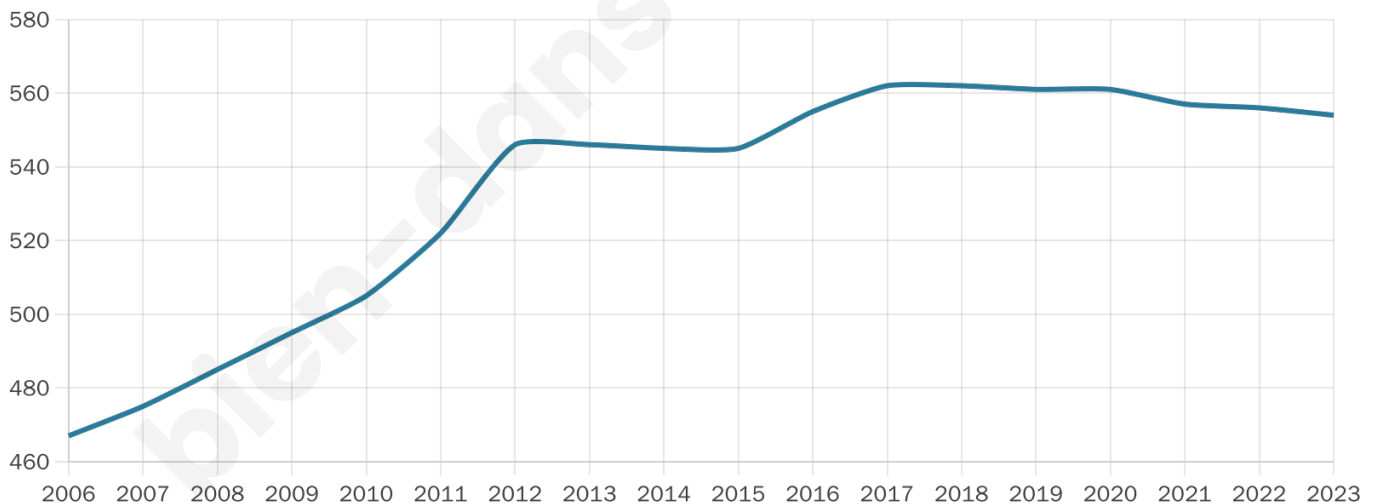

# Statistiques sur la population

Nombre d'habitants

**554**

Age moyen

**39 ans**

Pop active

**53.2%**

Taux chômage

**4.2%**

Pop densité

**185 h/km<sup>2</sup>**

Revenu moyen

**26 400 €/an**

## Evolution du nombre d'habitants

Sources : Institut national de la statistique et des études économiques (insee) selon Les dernières parutions officielles de 2024 portant sur les années 2020, 2021 et 2022.