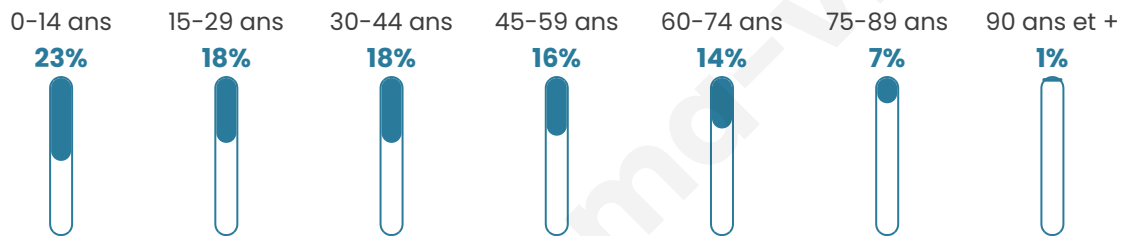

# Statistiques sur la population

Nombre d'habitants

**31 543**

Age moyen

**37 ans**

Pop active

**39.5%**

Taux chômage

**14.4%**

Pop densité

**1 314 h/km<sup>2</sup>**

Revenu moyen

**18 250 €/an**

## Evolution du nombre d'habitants

Sources : Institut national de la statistique et des études économiques (insee) selon Les dernières parutions officielles de 2024 portant sur les années 2020, 2021 et 2022.

## Tranche d'âge