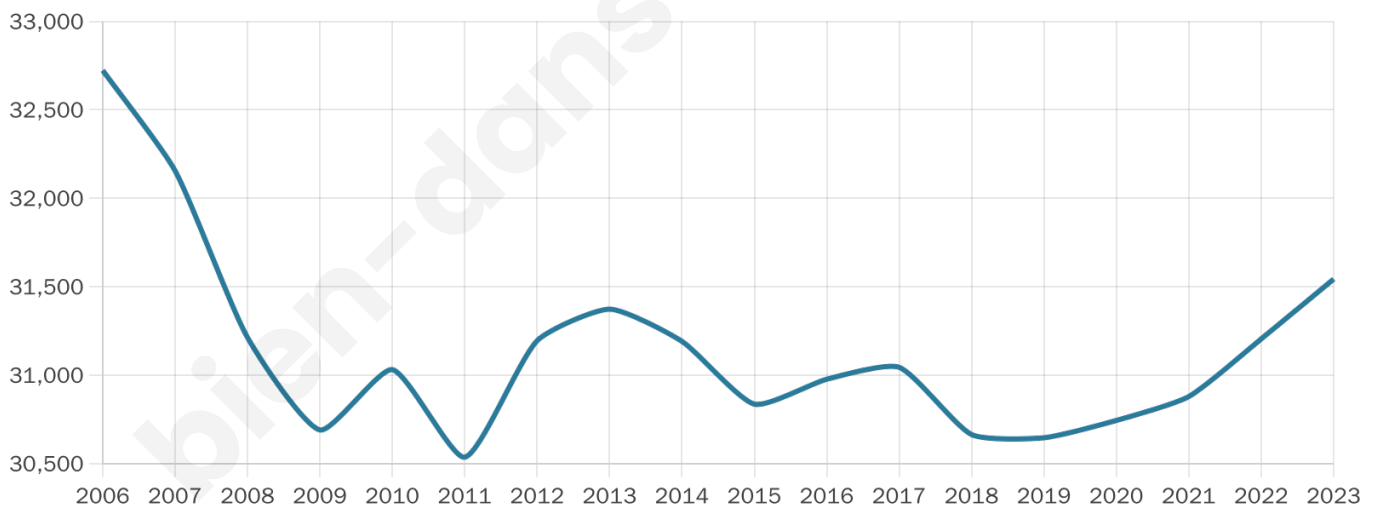

# Statistiques sur la population

Nombre d'habitants

**31 543**

Age moyen

**37 ans**

Pop active

**39.5%**

Taux chômage

**14.4%**

Pop densité

**1 314 h/km<sup>2</sup>**

Revenu moyen

**18 250 €/an**

## Evolution du nombre d'habitants

Sources : Institut national de la statistique et des études économiques (insee) selon Les dernières parutions officielles de 2024 portant sur les années 2020, 2021 et 2022.