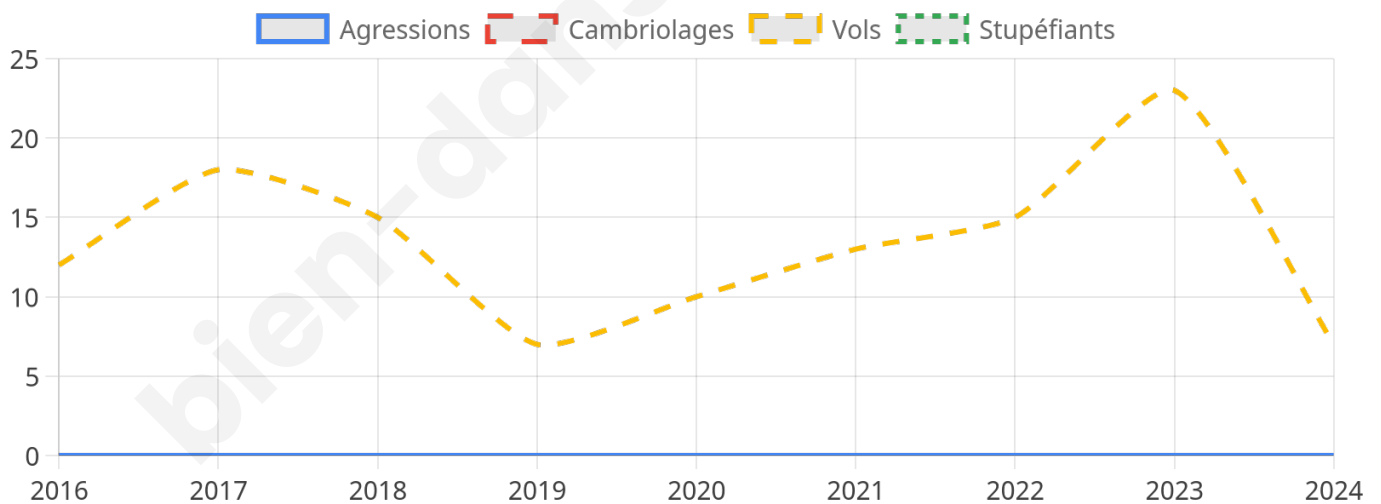

1 311 inscrits

Participation : 73.07%

Votes blancs : 0.42%

Votes nuls : 1.04%

Second tour

	Emmanuel MACRON	56,08 %
	Marine LE PEN	43,92 %

1 311 inscrits

Participation : 72.85%

Votes blancs : 4.92%

Votes nuls : 2.09%

Sécurité

Agressions physiques / sexuelles

0

Cambriolages

0

Vols / dégradations

7

Stupéfiants

0

Evolution du nombre d'infractions

Pour comparer

(en proportion du nombre d'habitants)

Sources : Bases statistiques communale, départementale et régionale de la délinquance enregistrée par la police et la gendarmerie nationales selon les dernières parutions officielles de 2025 portant sur l'année 2024 ([data.gouv](https://data.gouv.fr)).