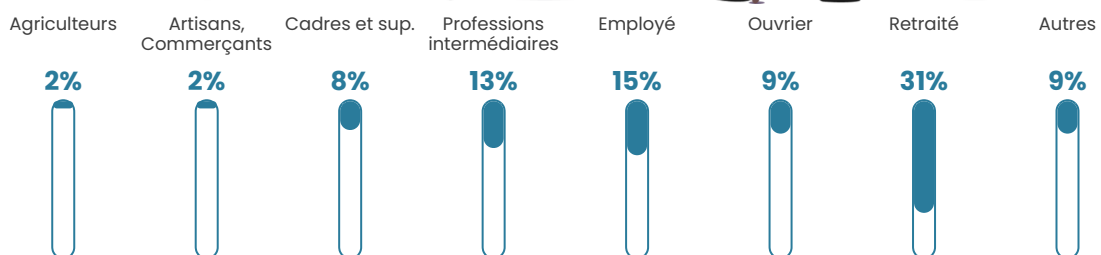

Age moyen

45 ans

Pop active

45.7%

Taux chômage

6.8%

Pop densité

525 h/km²

Revenu moyen

23 650 €/an

Evolution du nombre d'habitants

Sources : Institut national de la statistique et des études économiques (insee) selon Les dernières parutions officielles de 2024 portant sur les années 2020, 2021 et 2022.

Tranche d'âge

Activité professionnelle

Niveau de diplôme

Composition des ménages

Profils électoraux

Premier tour

	Emmanuel MACRON	33.79 %
	Marine LE PEN	25.95 %
	Jean-Luc MÉLENCHON	18.33 %
	Valérie PÉCRESSÉ	4.34 %
	Éric ZEMMOUR	4.03 %
	Yannick JADOT	3.60 %
	Nicolas DUPONT-AIGNAN	3.18 %
	Fabien ROUSSEL	2.86 %
	Jean LASSALLE	1.38 %
	Anne HIDALGO	0.95 %
	Philippe POUTOU	0.95 %
	Nathalie ARTHAUD	0.64 %