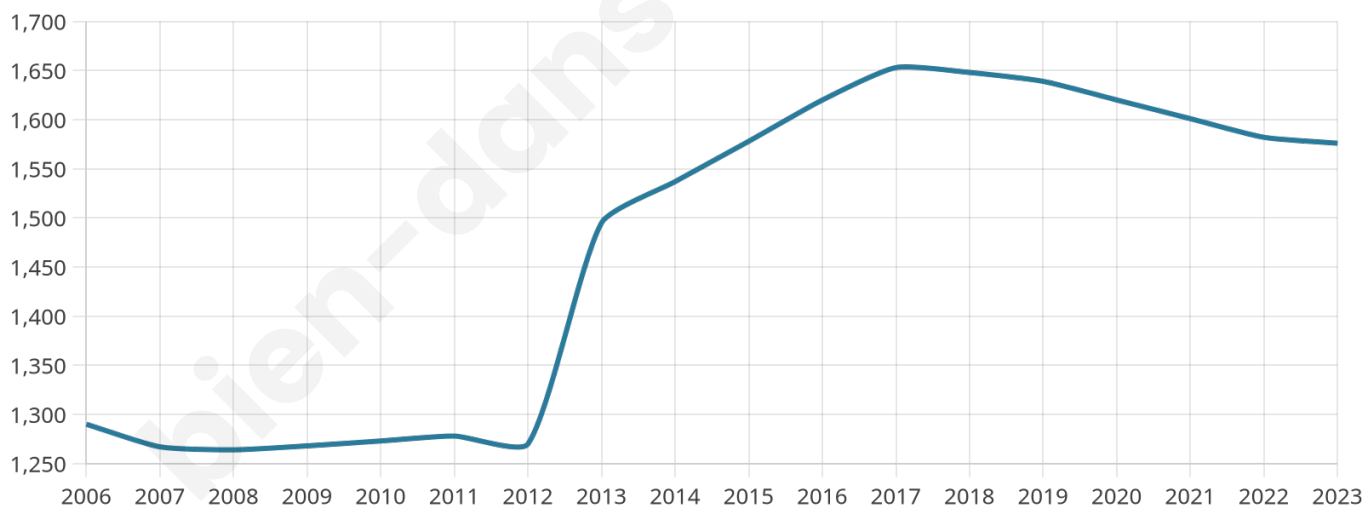

Age moyen

45 ans

Pop active

45.7%

Taux chômage

6.8%

Pop densité

525 h/km²

Revenu moyen

23 650 €/an

Evolution du nombre d'habitants

Sources : Institut national de la statistique et des études économiques (insee) selon Les dernières parutions officielles de 2024 portant sur les années 2020, 2021 et 2022.