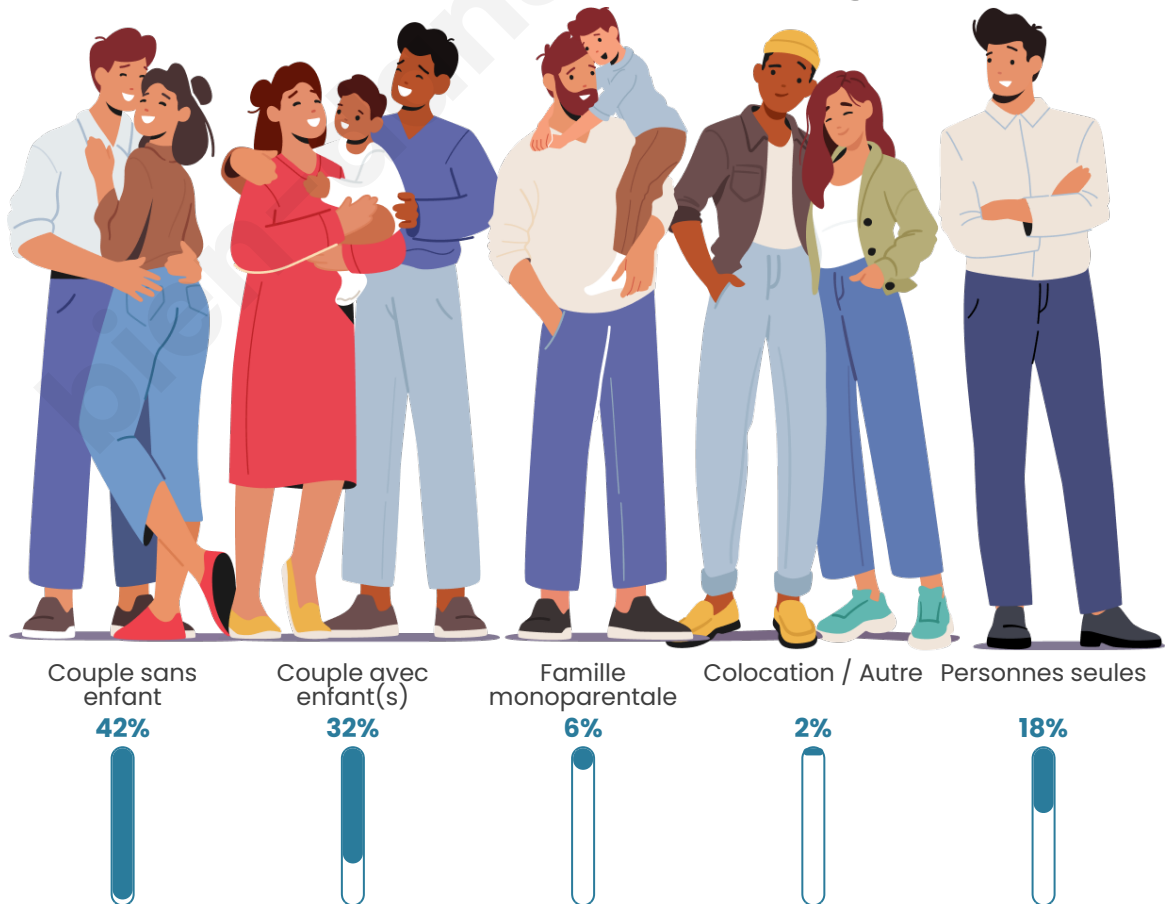

Tranche d'âge

Activité professionnelle

Niveau de diplôme

Composition des ménages

Profils électoraux

Premier tour

	Emmanuel MACRON	33.79 %
	Marine LE PEN	25.95 %
	Jean-Luc MÉLENCHON	18.33 %
	Valérie PÉCRESSÉ	4.34 %
	Éric ZEMMOUR	4.03 %
	Yannick JADOT	3.60 %
	Nicolas DUPONT-AIGNAN	3.18 %
	Fabien ROUSSEL	2.86 %
	Jean LASSALLE	1.38 %
	Anne HIDALGO	0.95 %
	Philippe POUTOU	0.95 %
	Nathalie ARTHAUD	0.64 %