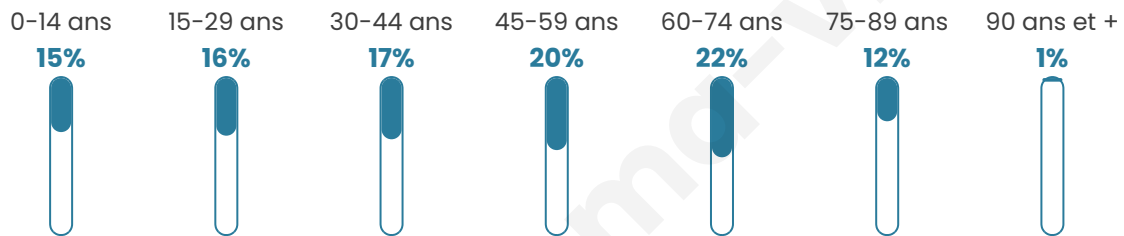

Age moyen

45 ans

Pop active

45.7%

Taux chômage

6.8%

Pop densité

525 h/km²

Revenu moyen

23 650 €/an

Evolution du nombre d'habitants

Sources : Institut national de la statistique et des études économiques (insee) selon Les dernières parutions officielles de 2024 portant sur les années 2020, 2021 et 2022.

Tranche d'âge

Activité professionnelle

Niveau de diplôme

Composition des ménages

Profils électoraux

Premier tour

	Emmanuel MACRON	33.79 %
	Marine LE PEN	25.95 %
	Jean-Luc MÉLENCHON	18.33 %
	Valérie PÉCRESSÉ	4.34 %
	Éric ZEMMOUR	4.03 %
	Yannick JADOT	3.60 %
	Nicolas DUPONT-AIGNAN	3.18 %
	Fabien ROUSSEL	2.86 %
	Jean LASSALLE	1.38 %
	Anne HIDALGO	0.95 %
	Philippe POUTOU	0.95 %
	Nathalie ARTHAUD	0.64 %

1 311 inscrits

Participation : 73.07%

Votes blancs : 0.42%

Votes nuls : 1.04%

Second tour

	Emmanuel MACRON	56,08 %
	Marine LE PEN	43,92 %

1 311 inscrits

Participation : 72.85%