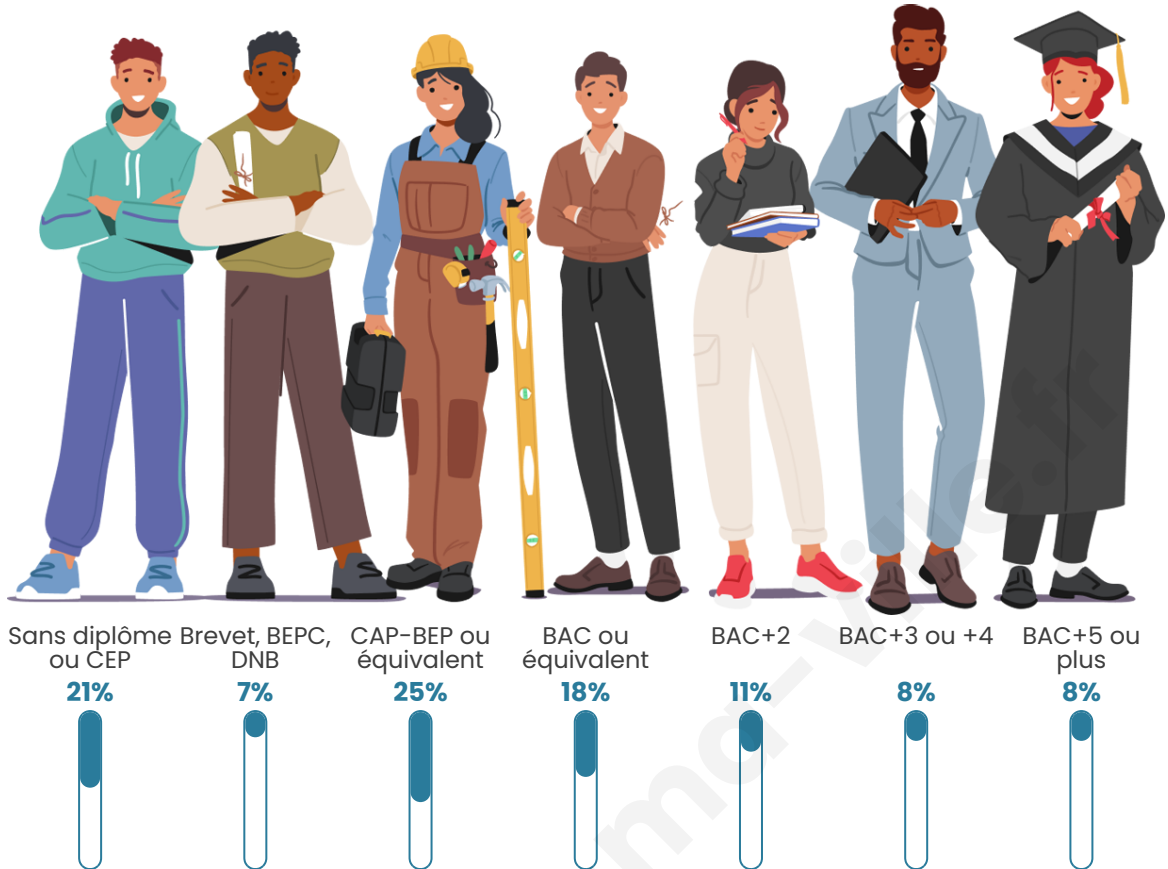

Age moyen

45 ans

Pop active

45.7%

Taux chômage

6.8%

Pop densité

525 h/km²

Tranche d'âge

Activité professionnelle

Niveau de diplôme

Composition des ménages

Profils électoraux

Premier tour

	Emmanuel MACRON	33.79 %
	Marine LE PEN	25.95 %
	Jean-Luc MÉLENCHON	18.33 %
	Valérie PÉCRESSÉ	4.34 %
	Éric ZEMMOUR	4.03 %
	Yannick JADOT	3.60 %
	Nicolas DUPONT-AIGNAN	3.18 %
	Fabien ROUSSEL	2.86 %
	Jean LASSALLE	1.38 %
	Anne HIDALGO	0.95 %
	Philippe POUTOU	0.95 %
	Nathalie ARTHAUD	0.64 %