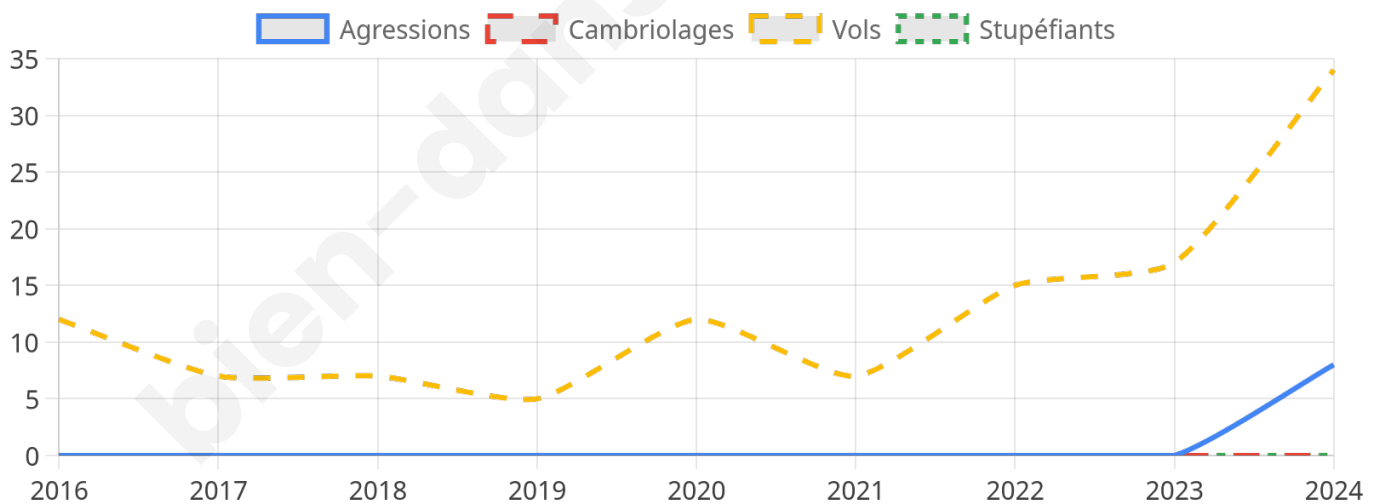

Sécurité

Agressions physiques / sexuelles

8

Cambriolages

0

Vols / dégradations

34

Stupéfiants

0

Evolution du nombre d'infractions