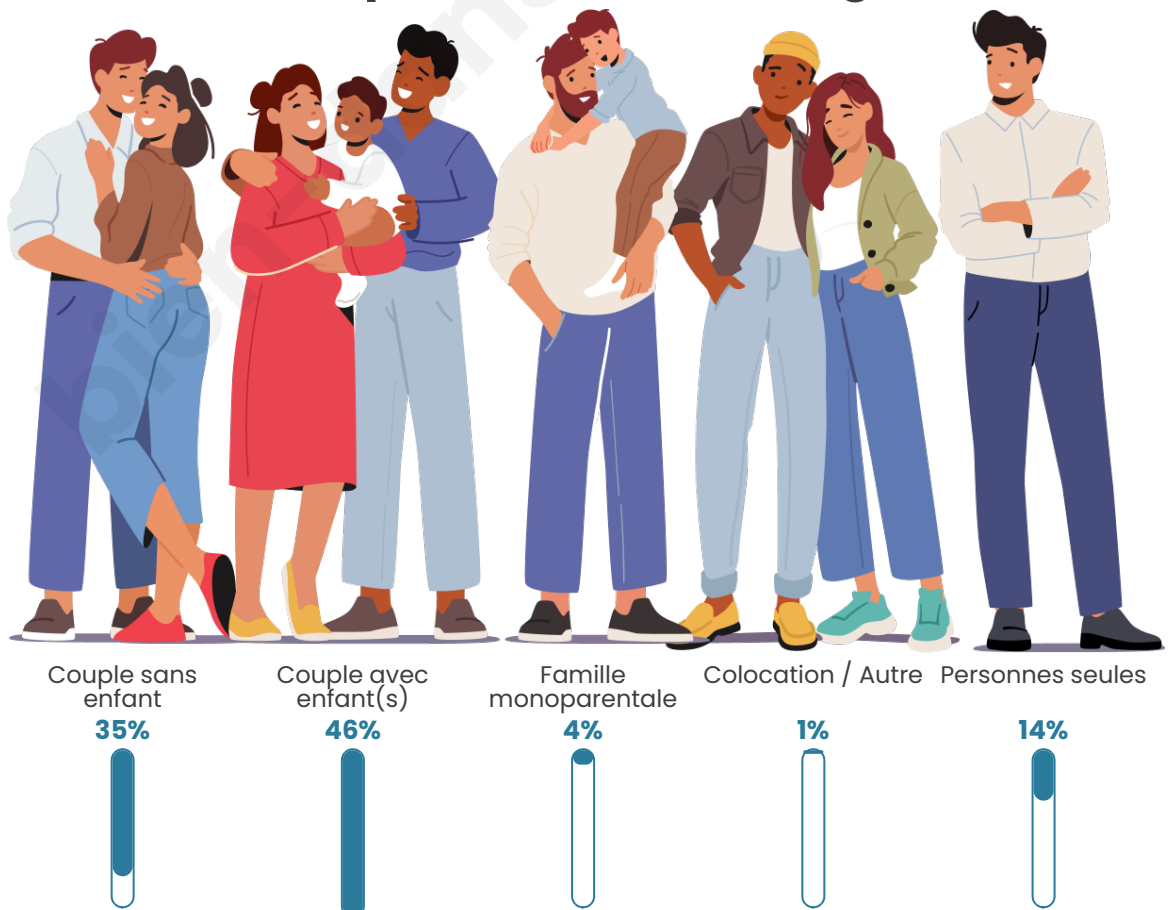

Tranche d'âge

Activité professionnelle

Niveau de diplôme

Composition des ménages

Profils électoraux

Premier tour

	Emmanuel MACRON	29.47 %
	Marine LE PEN	27.68 %
	Jean-Luc MÉLENCHON	18.12 %
	Éric ZEMMOUR	4.28 %
	Yannick JADOT	4.20 %
	Jean LASSALLE	3.81 %
	Fabien ROUSSEL	3.42 %
	Nicolas DUPONT- AIGNAN	2.49 %
	Valérie PÉCRESE	2.41 %
	Anne HIDALGO	2.10 %
	Philippe POUTOU	1.32 %
	Nathalie ARTHAUD	0.70 %