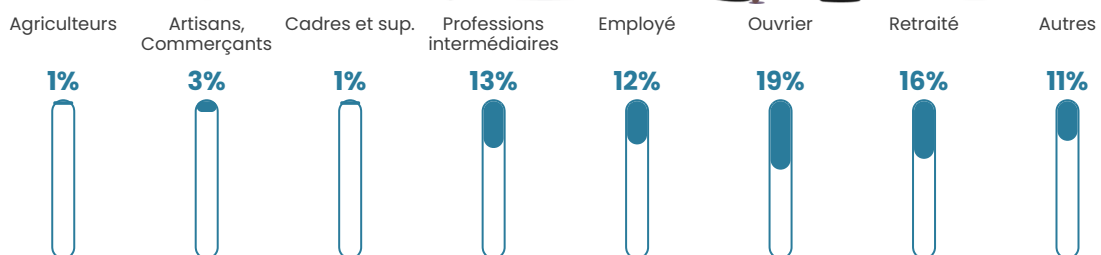

163 h/km²

Revenu moyen

23 060 €/an

Evolution du nombre d'habitants

Sources : Institut national de la statistique et des études économiques (insee) selon Les dernières parutions officielles de 2024 portant sur les années 2020, 2021 et 2022.

Tranche d'âge

Activité professionnelle

Niveau de diplôme

Composition des ménages

Profils électoraux

Premier tour

	Emmanuel MACRON	29.47 %
	Marine LE PEN	27.68 %
	Jean-Luc MÉLENCHON	18.12 %
	Éric ZEMMOUR	4.28 %
	Yannick JADOT	4.20 %
	Jean LASSALLE	3.81 %
	Fabien ROUSSEL	3.42 %
	Nicolas DUPONT- AIGNAN	2.49 %
	Valérie PÉCRESE	2.41 %
	Anne HIDALGO	2.10 %
	Philippe POUTOU	1.32 %
	Nathalie ARTHAUD	0.70 %