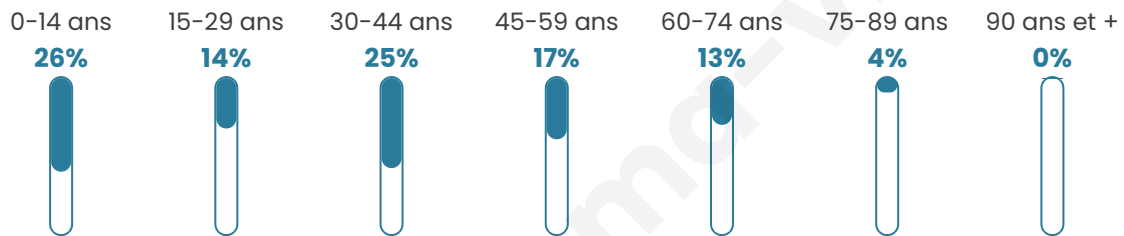

2 288

Age moyen

36 ans

Pop active

51%

Taux chômage

5%

Pop densité

163 h/km²

Revenu moyen

23 060 €/an

Evolution du nombre d'habitants

Sources : Institut national de la statistique et des études économiques (insee) selon Les dernières parutions officielles de 2024 portant sur les années 2020, 2021 et 2022.

Tranche d'âge

Activité professionnelle

Niveau de diplôme

Composition des ménages

Profils électoraux

Premier tour

	Emmanuel MACRON	29.47 %
	Marine LE PEN	27.68 %
	Jean-Luc MÉLENCHON	18.12 %
	Éric ZEMMOUR	4.28 %
	Yannick JADOT	4.20 %
	Jean LASSALLE	3.81 %
	Fabien ROUSSEL	3.42 %
	Nicolas DUPONT- AIGNAN	2.49 %
	Valérie PÉCRESE	2.41 %
	Anne HIDALGO	2.10 %
	Philippe POUTOU	1.32 %
	Nathalie ARTHAUD	0.70 %

1 664 inscrits

Participation : 79.57%

Votes blancs : 1.81%

Votes nuls : 1.06%

Second tour

	Emmanuel MACRON	52,86 %
	Marine LE PEN	47,14 %

1 665 inscrits

Participation : 79.52%