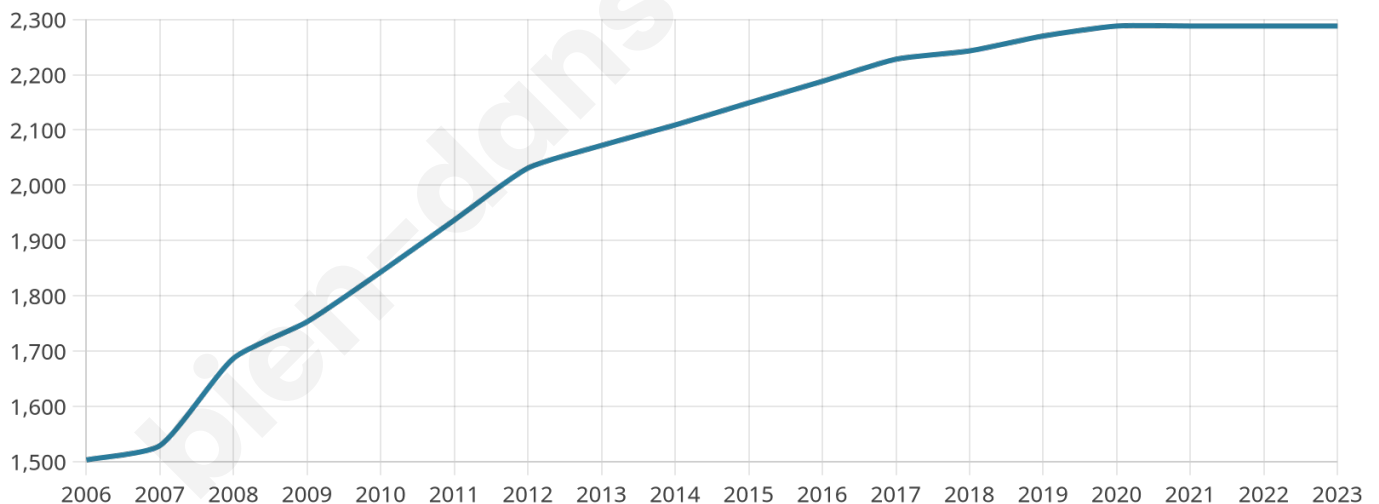

2 288

Age moyen

36 ans

Pop active

51%

Taux chômage

5%

Pop densité

163 h/km²

Revenu moyen

23 060 €/an

Evolution du nombre d'habitants

Sources : Institut national de la statistique et des études économiques (insee) selon Les dernières parutions officielles de 2024 portant sur les années 2020, 2021 et 2022.