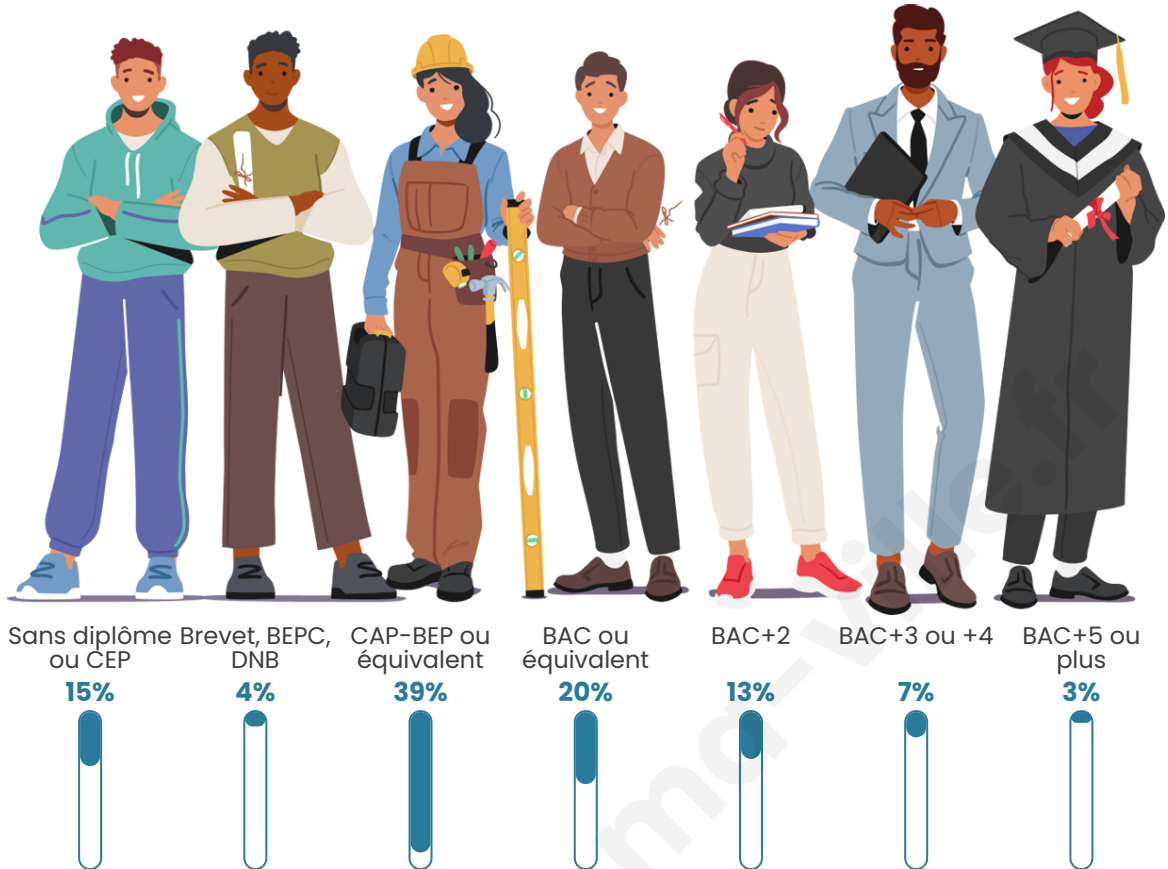

2 288

Age moyen

36 ans

Pop active

51%

Taux chômage

5%

Pop densité

Tranche d'âge

Activité professionnelle

Niveau de diplôme

Composition des ménages

Profils électoraux

Premier tour

	Emmanuel MACRON	29.47 %
	Marine LE PEN	27.68 %
	Jean-Luc MÉLENCHON	18.12 %
	Éric ZEMMOUR	4.28 %
	Yannick JADOT	4.20 %
	Jean LASSALLE	3.81 %
	Fabien ROUSSEL	3.42 %
	Nicolas DUPONT- AIGNAN	2.49 %
	Valérie PÉCRESE	2.41 %
	Anne HIDALGO	2.10 %
	Philippe POUTOU	1.32 %
	Nathalie ARTHAUD	0.70 %