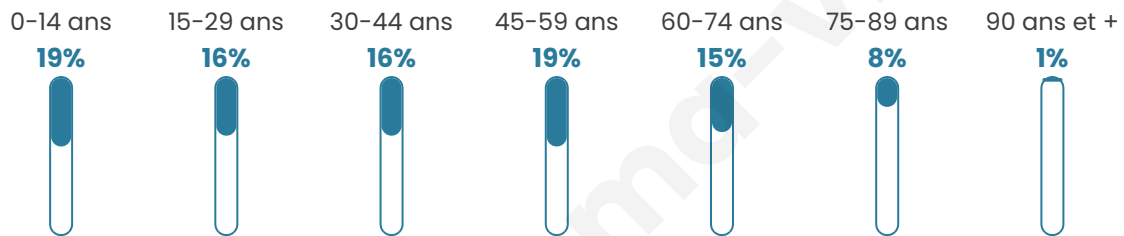

# Statistiques sur la population

Nombre d'habitants

**30 098**

Age moyen

**41 ans**

Pop active

**44.2%**

Taux chômage

**8.1%**

Pop densité

**2 007 h/km<sup>2</sup>**

Revenu moyen

**26 090 €/an**

## Evolution du nombre d'habitants

Sources : Institut national de la statistique et des études économiques (insee) selon Les dernières parutions officielles de 2024 portant sur les années 2020, 2021 et 2022.

## Tranche d'âge