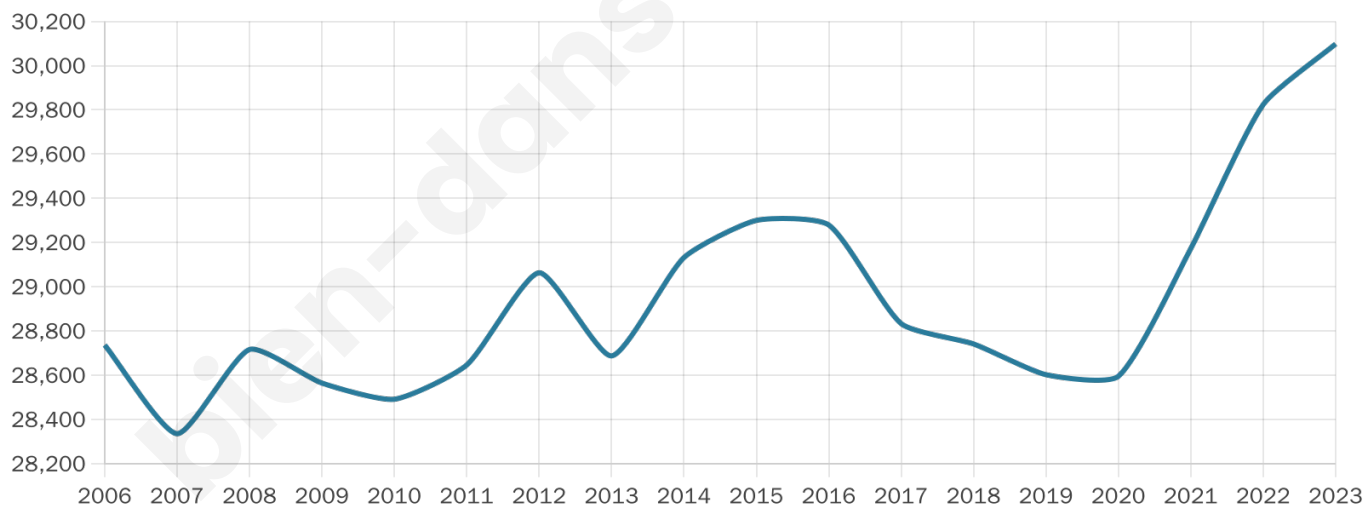

# Statistiques sur la population

Nombre d'habitants

**30 098**

Age moyen

**41 ans**

Pop active

**44.2%**

Taux chômage

**8.1%**

Pop densité

**2 007 h/km<sup>2</sup>**

Revenu moyen

**26 090 €/an**

## Evolution du nombre d'habitants

Sources : Institut national de la statistique et des études économiques (insee) selon Les dernières parutions officielles de 2024 portant sur les années 2020, 2021 et 2022.