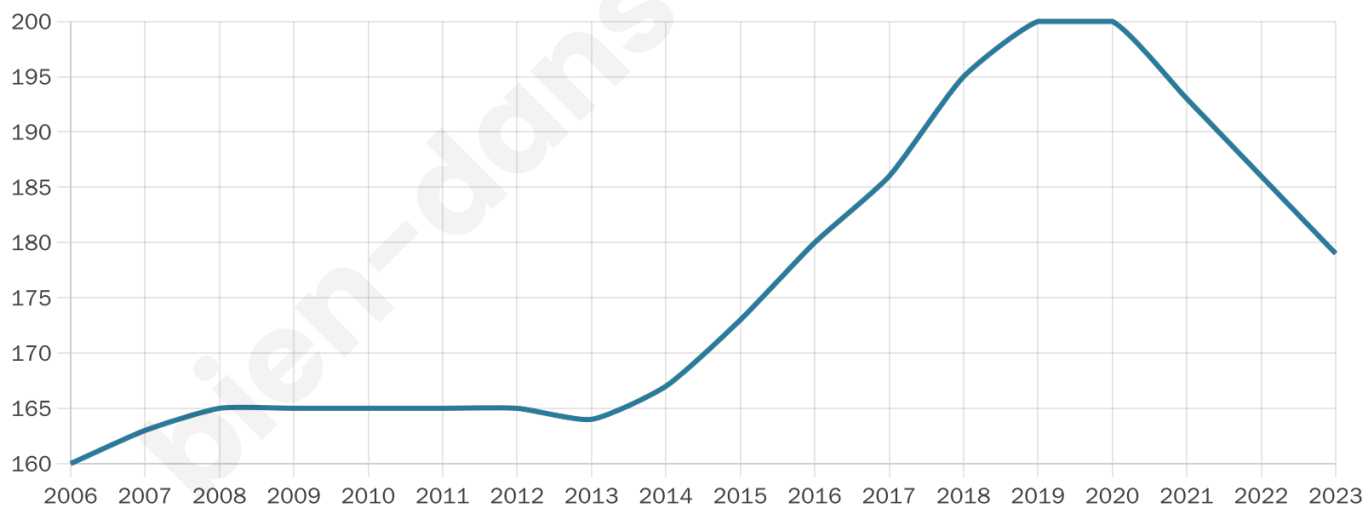

# Statistiques sur la population

Nombre d'habitants

**179**

Age moyen

**37 ans**

Pop active

**55.9%**

Taux chômage

**7.9%**

Pop densité

**45 h/km<sup>2</sup>**

Revenu moyen

**22 940 €/an**

## Evolution du nombre d'habitants

Sources : Institut national de la statistique et des études économiques (insee) selon Les dernières parutions officielles de 2024 portant sur les années 2020, 2021 et 2022.