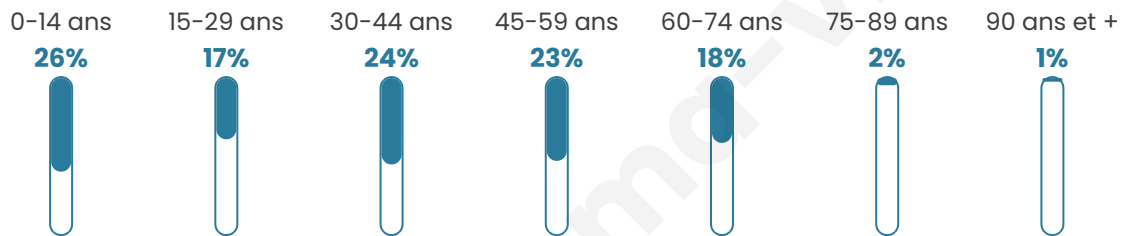

# Statistiques sur la population

Nombre d'habitants

**179**

Age moyen

**37 ans**

Pop active

**55.9%**

Taux chômage

**7.9%**

Pop densité

**45 h/km<sup>2</sup>**

Revenu moyen

**22 940 €/an**

## Evolution du nombre d'habitants

Sources : Institut national de la statistique et des études économiques (insee) selon Les dernières parutions officielles de 2024 portant sur les années 2020, 2021 et 2022.

## Tranche d'âge