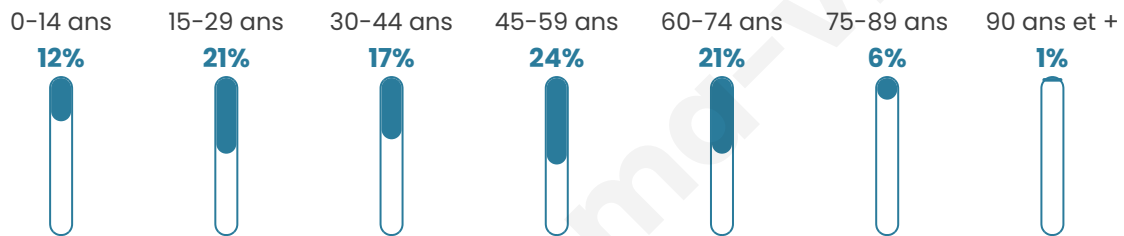

# Statistiques sur la population

Nombre d'habitants

**89**

Age moyen

**43 ans**

Pop active

**51.7%**

Taux chômage

**14.3%**

Pop densité

**15 h/km<sup>2</sup>**

Revenu moyen

**NC**

## Evolution du nombre d'habitants

Sources : Institut national de la statistique et des études économiques (insee) selon Les dernières parutions officielles de 2024 portant sur les années 2020, 2021 et 2022.

## Tranche d'âge