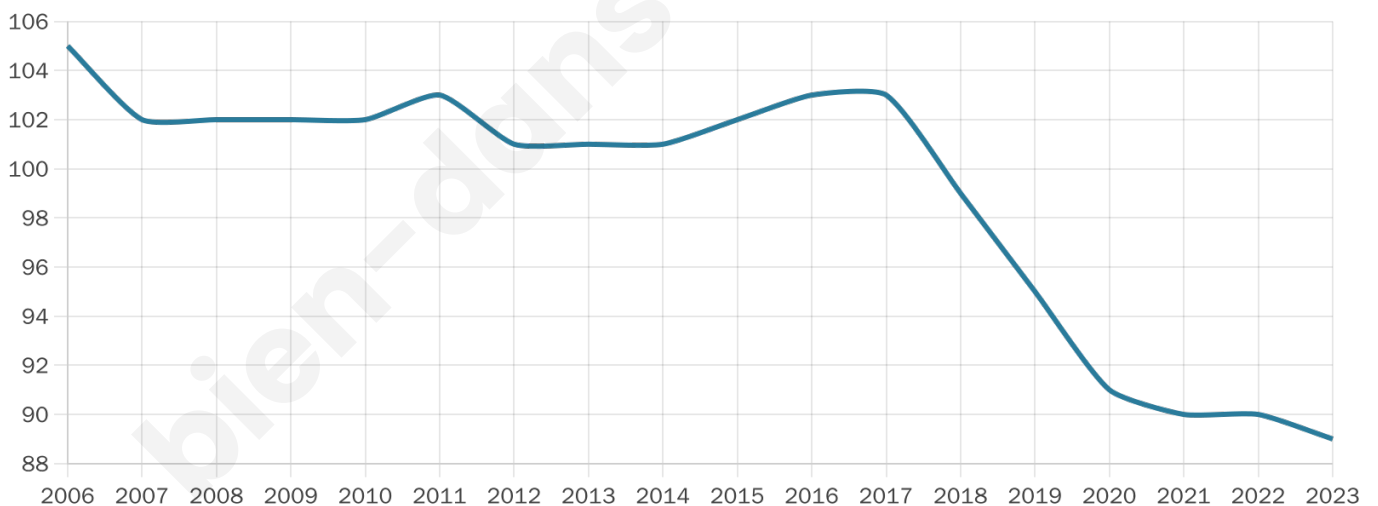

# Statistiques sur la population

Nombre d'habitants

**89**

Age moyen

**43 ans**

Pop active

**51.7%**

Taux chômage

**14.3%**

Pop densité

**15 h/km<sup>2</sup>**

Revenu moyen

**NC**

## Evolution du nombre d'habitants

Sources : Institut national de la statistique et des études économiques (insee) selon Les dernières parutions officielles de 2024 portant sur les années 2020, 2021 et 2022.