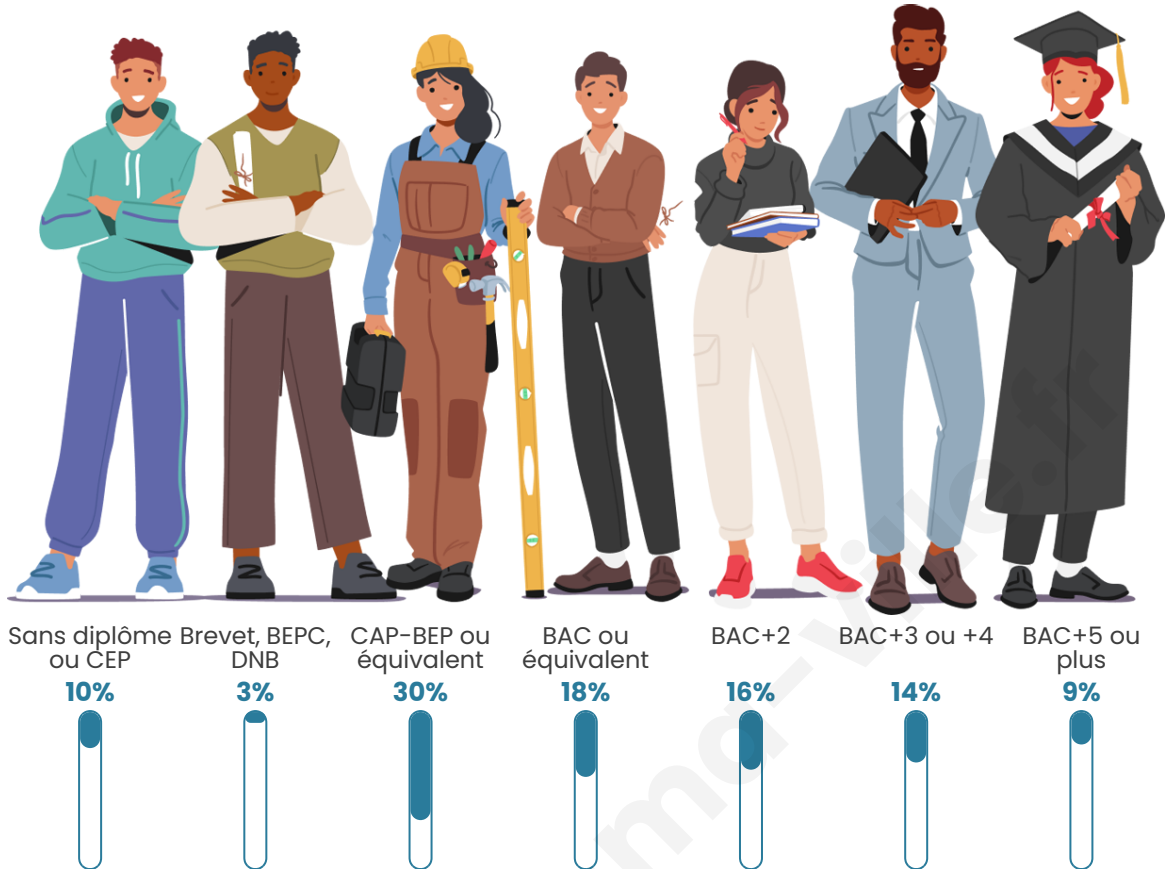

Nombre d'habitants

872

Age moyen

37 ans

Pop active

54.8%

Taux chômage

4.8%

Pop densité

87 h/km²

Revenu moyen

30 650 €/an

Evolution du nombre d'habitants

Sources : Institut national de la statistique et des études économiques (insee) selon Les dernières parutions officielles de 2024 portant sur les années 2020, 2021 et 2022.

Tranche d'âge

Activité professionnelle

Niveau de diplôme

Composition des ménages

Profils électoraux

Premier tour

	Emmanuel MACRON	25.46 %
	Marine LE PEN	23.41 %
	Jean-Luc MÉLENCHON	17.25 %
	Yannick JADOT	7.39 %
	Nicolas DUPONT- AIGNAN	6.57 %
	Éric ZEMMOUR	5.95 %
	Jean LASSALLE	4.52 %
	Valérie PÉCRESSÉ	3.70 %
	Fabien ROUSSEL	1.64 %
	Anne HIDALGO	1.64 %
	Nathalie ARTHAUD	1.23 %
	Philippe POUTOU	1.23 %