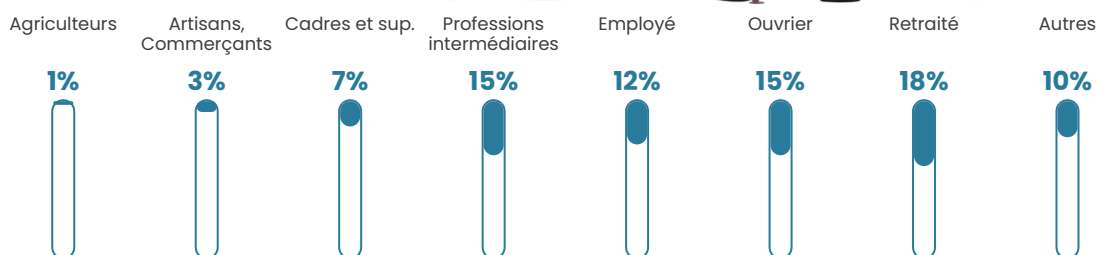

Pop densité

87 h/km²

Revenu moyen

30 650 €/an

Evolution du nombre d'habitants

Sources : Institut national de la statistique et des études économiques (insee) selon Les dernières parutions officielles de 2024 portant sur les années 2020, 2021 et 2022.

Tranche d'âge

Activité professionnelle

Niveau de diplôme

Composition des ménages

Profils électoraux

Premier tour

	Emmanuel MACRON	25.46 %
	Marine LE PEN	23.41 %
	Jean-Luc MÉLENCHON	17.25 %
	Yannick JADOT	7.39 %
	Nicolas DUPONT- AIGNAN	6.57 %
	Éric ZEMMOUR	5.95 %
	Jean LASSALLE	4.52 %
	Valérie PÉCRESSÉ	3.70 %
	Fabien ROUSSEL	1.64 %
	Anne HIDALGO	1.64 %
	Nathalie ARTHAUD	1.23 %
	Philippe POUTOU	1.23 %