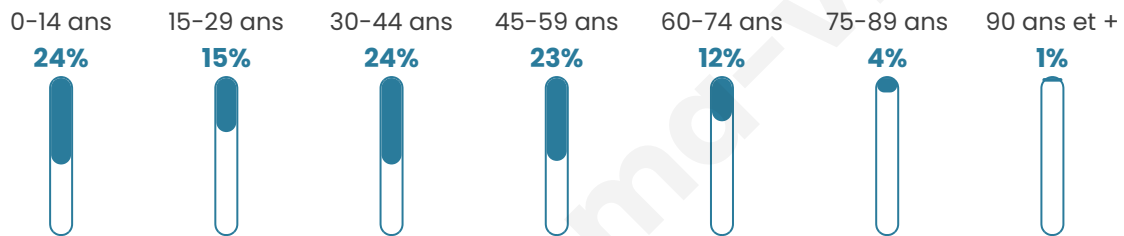

Nombre d'habitants

872

Age moyen

37 ans

Pop active

54.8%

Taux chômage

4.8%

Pop densité

87 h/km²

Revenu moyen

30 650 €/an

Evolution du nombre d'habitants

Sources : Institut national de la statistique et des études économiques (insee) selon Les dernières parutions officielles de 2024 portant sur les années 2020, 2021 et 2022.

Tranche d'âge

Activité professionnelle

Niveau de diplôme

Composition des ménages

Profils électoraux

Premier tour

	Emmanuel MACRON	25.46 %
	Marine LE PEN	23.41 %
	Jean-Luc MÉLENCHON	17.25 %
	Yannick JADOT	7.39 %
	Nicolas DUPONT- AIGNAN	6.57 %
	Éric ZEMMOUR	5.95 %
	Jean LASSALLE	4.52 %
	Valérie PÉCRESSÉ	3.70 %
	Fabien ROUSSEL	1.64 %
	Anne HIDALGO	1.64 %
	Nathalie ARTHAUD	1.23 %
	Philippe POUTOU	1.23 %

626 inscrits

Participation : 78.75%

Votes blancs : 0.81%

Votes nuls : 0.41%

Second tour

	Emmanuel MACRON	55,61 %
	Marine LE PEN	44,39 %

627 inscrits

Participation : 75.92%