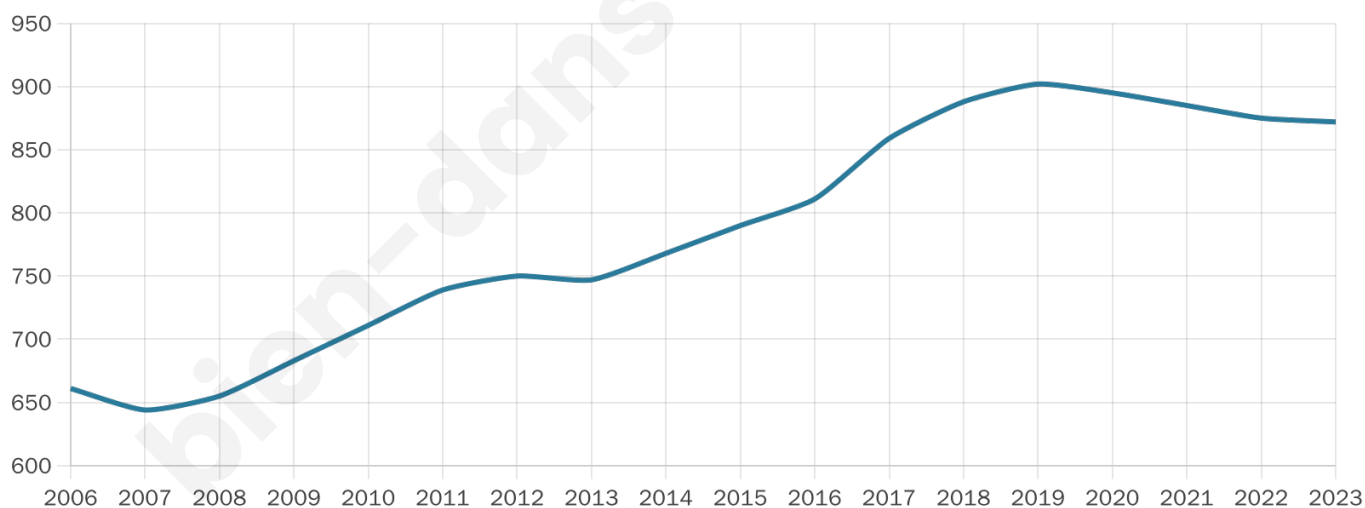

Nombre d'habitants

872

Age moyen

37 ans

Pop active

54.8%

Taux chômage

4.8%

Pop densité

87 h/km²

Revenu moyen

30 650 €/an

Evolution du nombre d'habitants

Sources : Institut national de la statistique et des études économiques (insee) selon Les dernières parutions officielles de 2024 portant sur les années 2020, 2021 et 2022.

Tranche d'âge

Activité professionnelle

Niveau de diplôme

Composition des ménages

Profils électoraux

Premier tour

	Emmanuel MACRON	25.46 %
	Marine LE PEN	23.41 %
	Jean-Luc MÉLENCHON	17.25 %
	Yannick JADOT	7.39 %
	Nicolas DUPONT- AIGNAN	6.57 %
	Éric ZEMMOUR	5.95 %
	Jean LASSALLE	4.52 %
	Valérie PÉCRESSÉ	3.70 %
	Fabien ROUSSEL	1.64 %
	Anne HIDALGO	1.64 %
	Nathalie ARTHAUD	1.23 %
	Philippe POUTOU	1.23 %