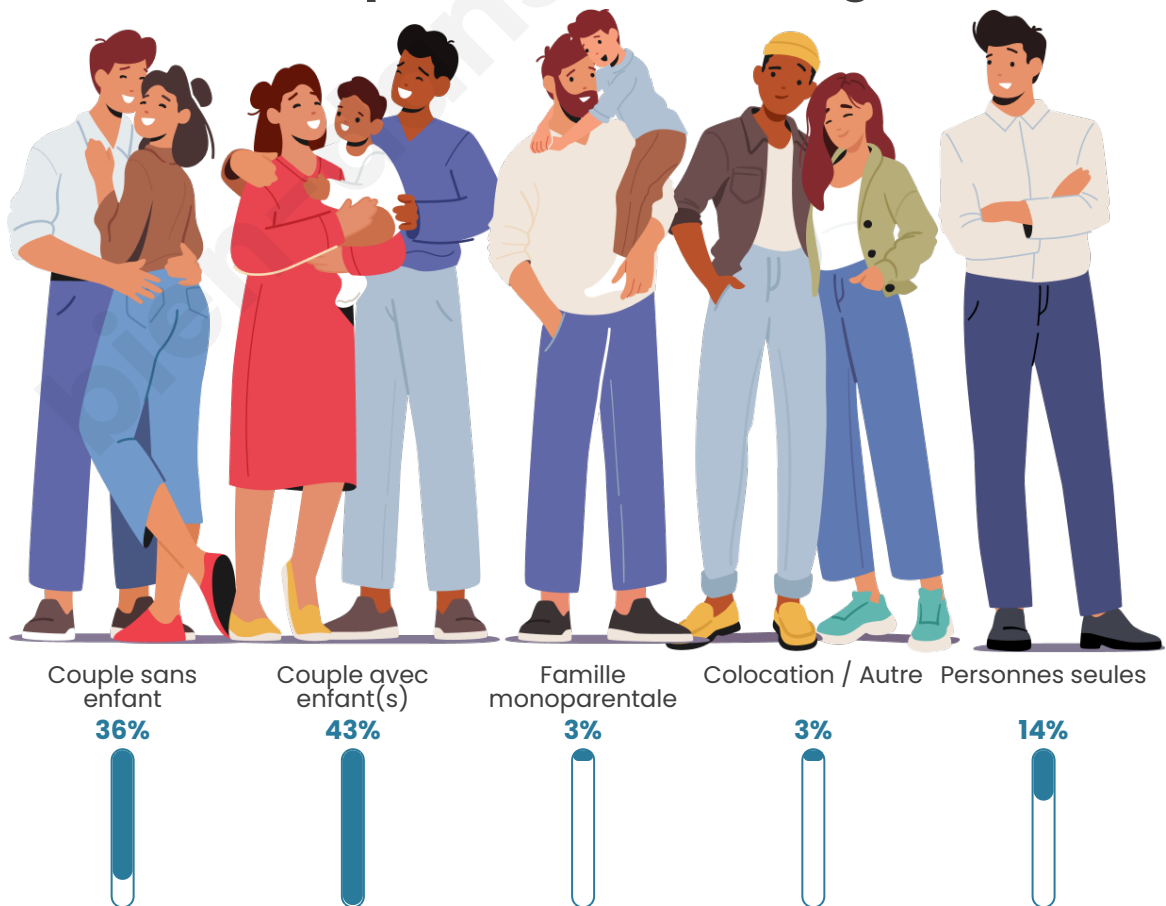

Tranche d'âge

Activité professionnelle

Niveau de diplôme

Composition des ménages

Profils électoraux

Premier tour

	Emmanuel MACRON	25.46 %
	Marine LE PEN	23.41 %
	Jean-Luc MÉLENCHON	17.25 %
	Yannick JADOT	7.39 %
	Nicolas DUPONT- AIGNAN	6.57 %
	Éric ZEMMOUR	5.95 %
	Jean LASSALLE	4.52 %
	Valérie PÉCRESSÉ	3.70 %
	Fabien ROUSSEL	1.64 %
	Anne HIDALGO	1.64 %
	Nathalie ARTHAUD	1.23 %
	Philippe POUTOU	1.23 %