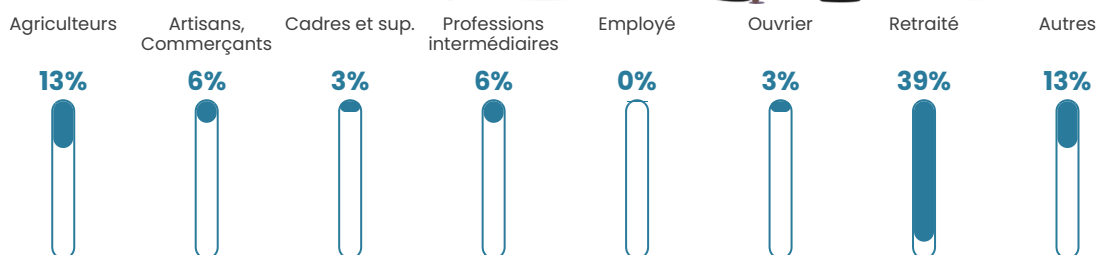

5.8%

Pop densité

19 h/km²

Revenu moyen

24 360 €/an

Evolution du nombre d'habitants

Sources : Institut national de la statistique et des études économiques (insee) selon Les dernières parutions officielles de 2024 portant sur les années 2020, 2021 et 2022.

Tranche d'âge

Activité professionnelle

Niveau de diplôme

Composition des ménages

Profils électoraux

Premier tour

	Jean-Luc MÉLENCHON	24.00 %
	Emmanuel MACRON	20.00 %
	Marine LE PEN	17.00 %
	Éric ZEMMOUR	8.00 %
	Yannick JADOT	8.00 %
	Jean LASSALLE	6.00 %
	Valérie PÉCRESSÉ	5.00 %
	Fabien ROUSSEL	4.00 %
	Nicolas DUPONT- AIGNAN	4.00 %
	Nathalie ARTHAUD	2.00 %
	Anne HIDALGO	2.00 %
	Philippe POUTOU	0.00 %