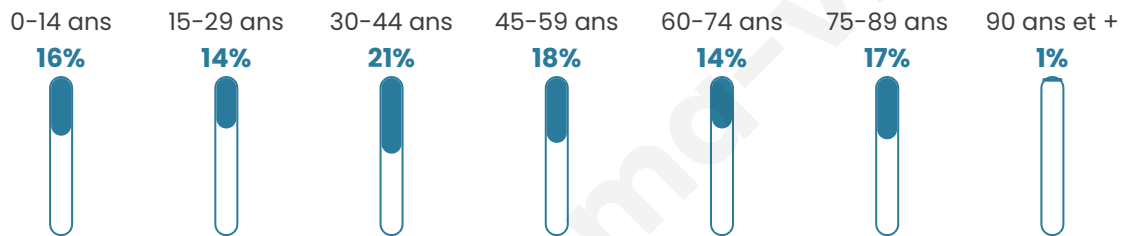

Statistiques sur la population

Nombre d'habitants

152

Age moyen

45 ans

Pop active

45.4%

Taux chômage

5.8%

Pop densité

19 h/km²

Revenu moyen

24 360 €/an

Evolution du nombre d'habitants

Sources : Institut national de la statistique et des études économiques (insee) selon Les dernières parutions officielles de 2024 portant sur les années 2020, 2021 et 2022.

Tranche d'âge

Activité professionnelle

Niveau de diplôme

Composition des ménages

Profils électoraux

Premier tour

	Jean-Luc MÉLENCHON	24.00 %
	Emmanuel MACRON	20.00 %
	Marine LE PEN	17.00 %
	Éric ZEMMOUR	8.00 %
	Yannick JADOT	8.00 %
	Jean LASSALLE	6.00 %
	Valérie PÉCRESSÉ	5.00 %
	Fabien ROUSSEL	4.00 %
	Nicolas DUPONT- AIGNAN	4.00 %
	Nathalie ARTHAUD	2.00 %
	Anne HIDALGO	2.00 %
	Philippe POUTOU	0.00 %

133 inscrits

Participation : 77.44%

Votes blancs : 2.91%

Votes nuls : 0.00%

Second tour

	Emmanuel MACRON	62,35 %
	Marine LE PEN	37,65 %

133 inscrits

Participation : 75.94%