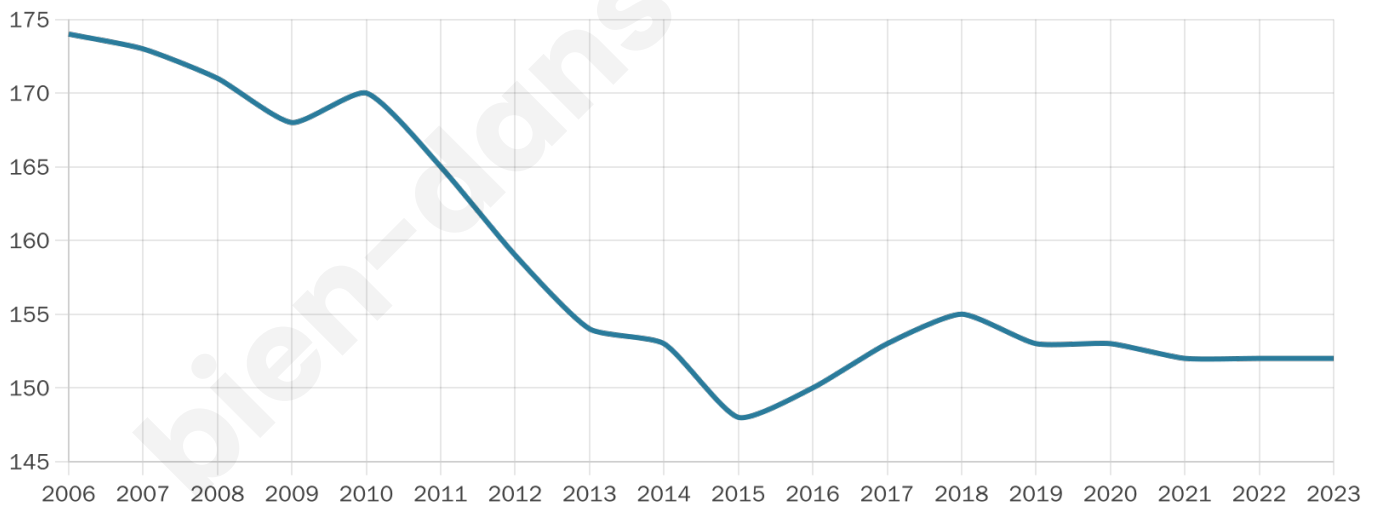

Statistiques sur la population

Nombre d'habitants

152

Age moyen

45 ans

Pop active

45.4%

Taux chômage

5.8%

Pop densité

19 h/km²

Revenu moyen

24 360 €/an

Evolution du nombre d'habitants

Sources : Institut national de la statistique et des études économiques (insee) selon Les dernières parutions officielles de 2024 portant sur les années 2020, 2021 et 2022.

Tranche d'âge

Activité professionnelle

Niveau de diplôme

Composition des ménages

Profils électoraux

Premier tour

	Jean-Luc MÉLENCHON	24.00 %
	Emmanuel MACRON	20.00 %
	Marine LE PEN	17.00 %
	Éric ZEMMOUR	8.00 %
	Yannick JADOT	8.00 %
	Jean LASSALLE	6.00 %
	Valérie PÉCRESSÉ	5.00 %
	Fabien ROUSSEL	4.00 %
	Nicolas DUPONT- AIGNAN	4.00 %
	Nathalie ARTHAUD	2.00 %
	Anne HIDALGO	2.00 %
	Philippe POUTOU	0.00 %