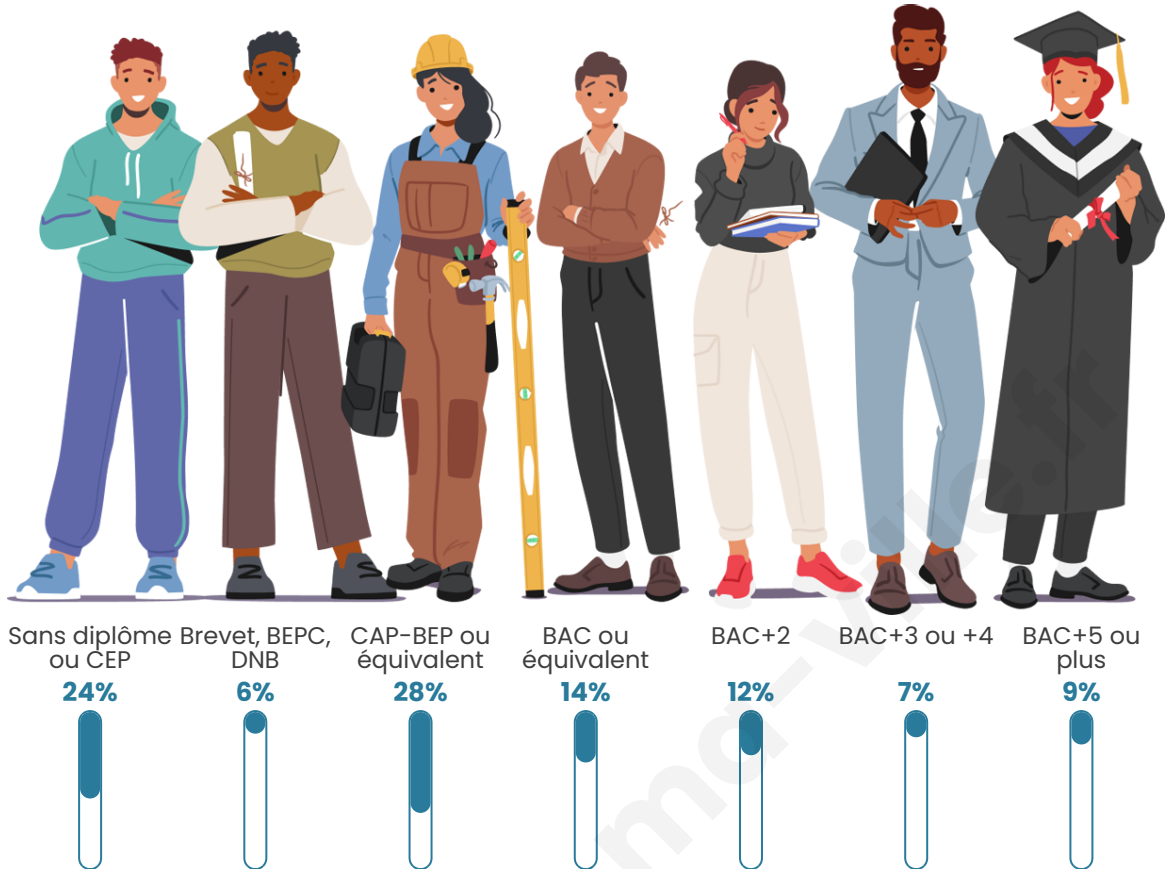

Statistiques sur la population

Nombre d'habitants

152

Age moyen

45 ans

Pop active

45.4%

Taux chômage

5.8%

Pop densité

19 h/km²

Revenu moyen

24 360 €/an

Evolution du nombre d'habitants

Sources : Institut national de la statistique et des études économiques (insee) selon Les dernières parutions officielles de 2024 portant sur les années 2020, 2021 et 2022.

Tranche d'âge

Activité professionnelle

Niveau de diplôme

Composition des ménages

Profils électoraux

Premier tour

	Jean-Luc MÉLENCHON	24.00 %
	Emmanuel MACRON	20.00 %
	Marine LE PEN	17.00 %
	Éric ZEMMOUR	8.00 %
	Yannick JADOT	8.00 %
	Jean LASSALLE	6.00 %
	Valérie PÉCRESSÉ	5.00 %
	Fabien ROUSSEL	4.00 %
	Nicolas DUPONT- AIGNAN	4.00 %
	Nathalie ARTHAUD	2.00 %
	Anne HIDALGO	2.00 %
	Philippe POUTOU	0.00 %