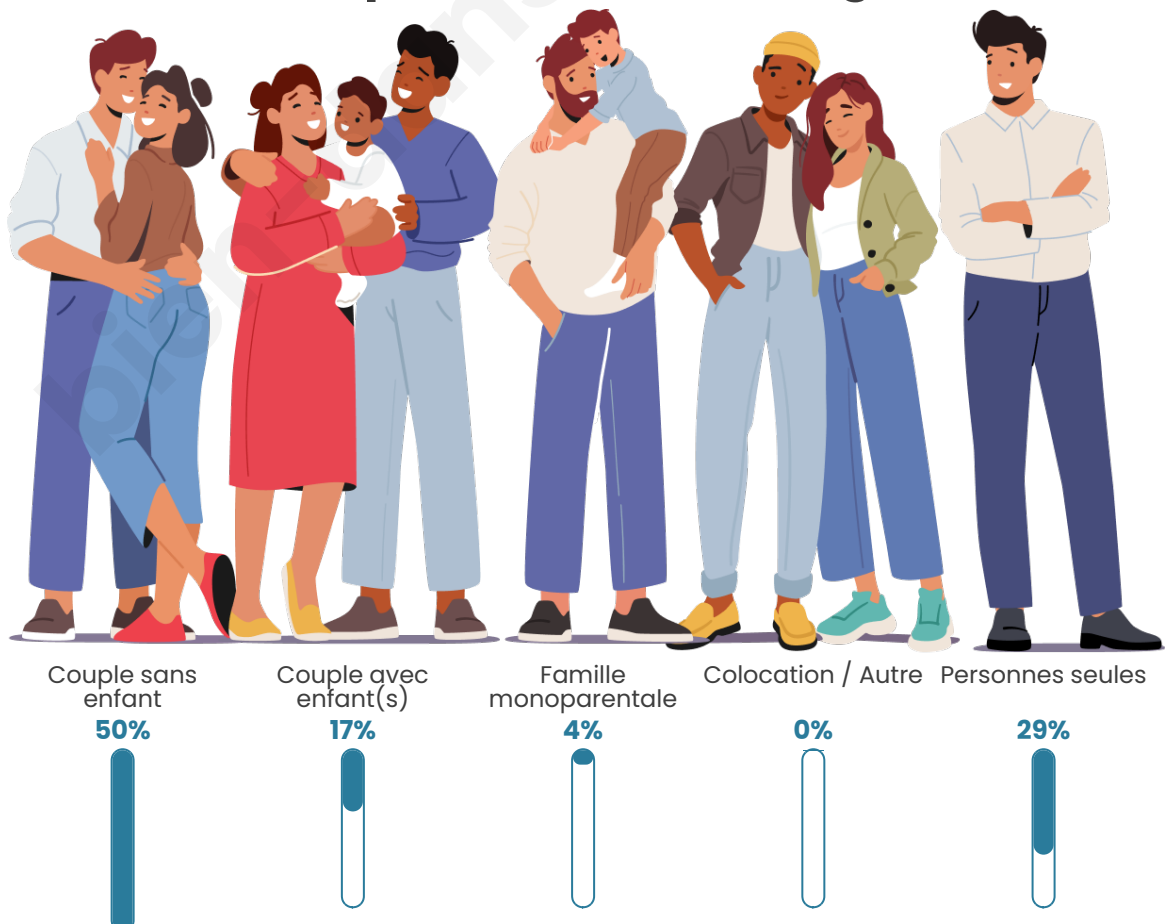

Statistiques sur la population

Nombre d'habitants

152

Age moyen

45 ans

Pop active

45.4%

Taux chômage

Tranche d'âge

Activité professionnelle

Niveau de diplôme

Composition des ménages

Profils électoraux

Premier tour

	Jean-Luc MÉLENCHON	24.00 %
	Emmanuel MACRON	20.00 %
	Marine LE PEN	17.00 %
	Éric ZEMMOUR	8.00 %
	Yannick JADOT	8.00 %
	Jean LASSALLE	6.00 %
	Valérie PÉCRESSÉ	5.00 %
	Fabien ROUSSEL	4.00 %
	Nicolas DUPONT- AIGNAN	4.00 %
	Nathalie ARTHAUD	2.00 %
	Anne HIDALGO	2.00 %
	Philippe POUTOU	0.00 %