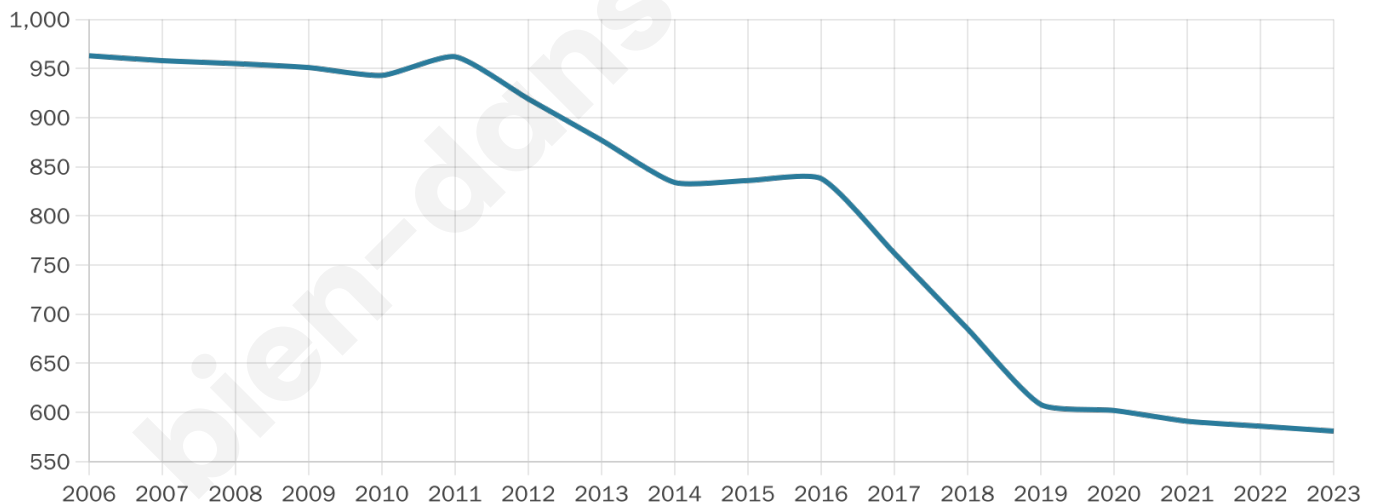

# Statistiques sur la population

Nombre d'habitants

**581**

Age moyen

**44 ans**

Pop active

**51.1%**

Taux chômage

**5.7%**

Pop densité

**83 h/km<sup>2</sup>**

Revenu moyen

**24 190 €/an**

## Evolution du nombre d'habitants

Sources : Institut national de la statistique et des études économiques (insee) selon Les dernières parutions officielles de 2024 portant sur les années 2020, 2021 et 2022.