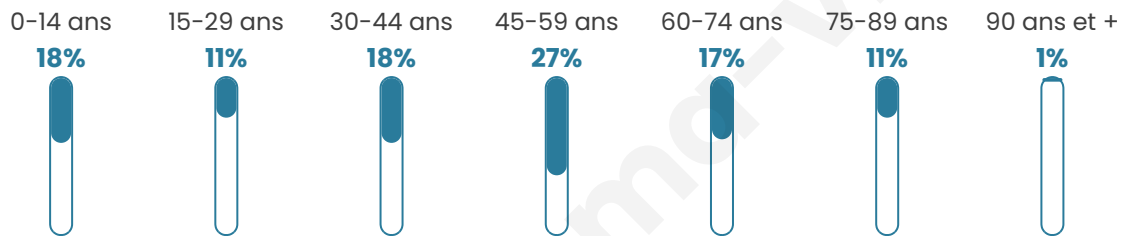

# Statistiques sur la population

Nombre d'habitants

**581**

Age moyen

**44 ans**

Pop active

**51.1%**

Taux chômage

**5.7%**

Pop densité

**83 h/km<sup>2</sup>**

Revenu moyen

**24 190 €/an**

## Evolution du nombre d'habitants

Sources : Institut national de la statistique et des études économiques (insee) selon Les dernières parutions officielles de 2024 portant sur les années 2020, 2021 et 2022.

## Tranche d'âge