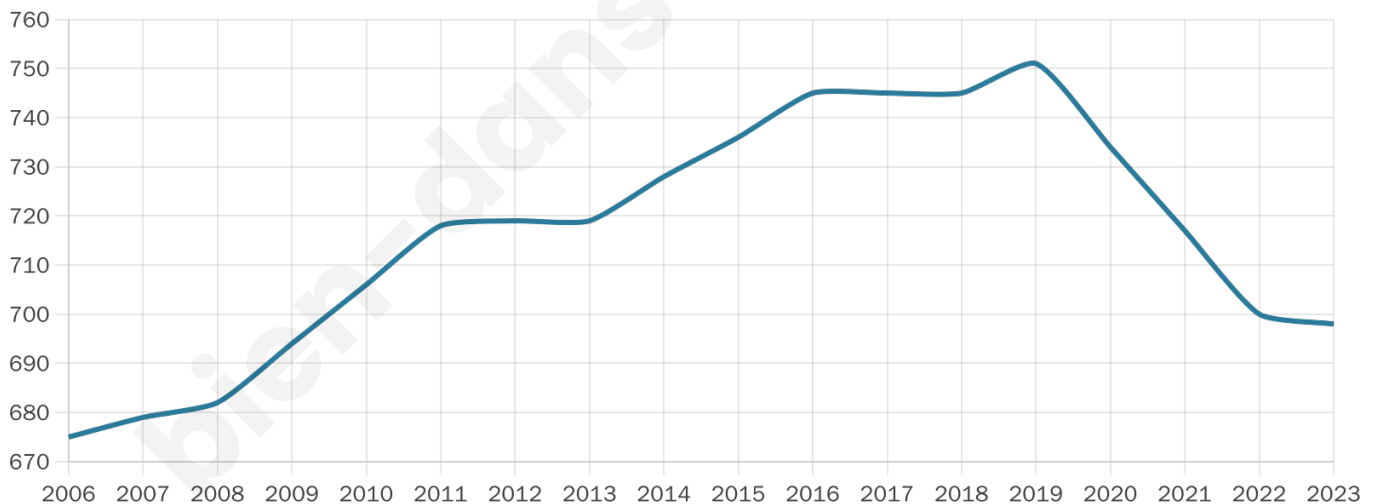

698

Age moyen

42 ans

Pop active

53.3%

Taux chômage

6%

Pop densité

39 h/km²

Revenu moyen

23 700 €/an

Evolution du nombre d'habitants

Sources : Institut national de la statistique et des études économiques (insee) selon Les dernières parutions officielles de 2024 portant sur les années 2020, 2021 et 2022.