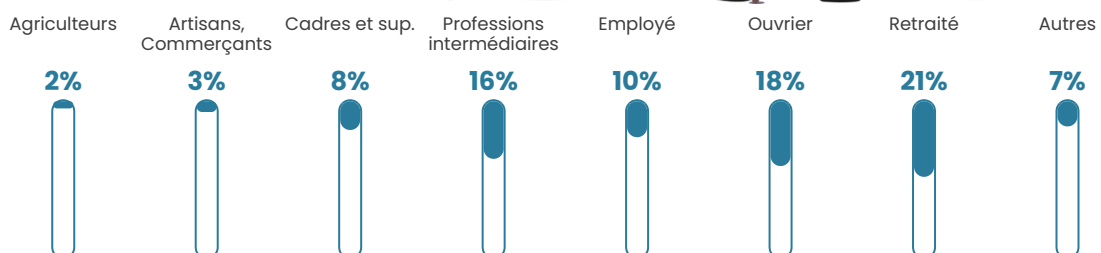

39 h/km²

Revenu moyen

23 700 €/an

Evolution du nombre d'habitants

Sources : Institut national de la statistique et des études économiques (insee) selon Les dernières parutions officielles de 2024 portant sur les années 2020, 2021 et 2022.

Tranche d'âge

Activité professionnelle

Niveau de diplôme

Composition des ménages

Profils électoraux

Premier tour

	Marine LE PEN	34.95 %
	Emmanuel MACRON	27.31 %
	Jean-Luc MÉLENCHON	14.81 %
	Éric ZEMMOUR	6.48 %
	Jean LASSALLE	4.63 %
	Yannick JADOT	2.31 %
	Anne HIDALGO	2.08 %
	Fabien ROUSSEL	1.85 %
	Philippe POUTOU	1.85 %
	Valérie PÉCRESSSE	1.62 %
	Nicolas DUPONT- AIGNAN	1.16 %
	Nathalie ARTHAUD	0.93 %