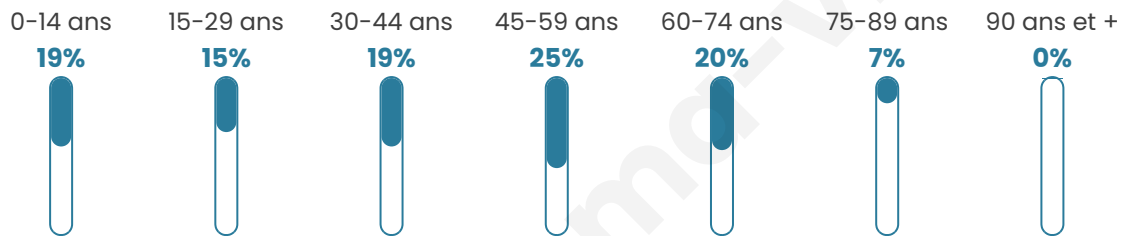

698

Age moyen

42 ans

Pop active

53.3%

Taux chômage

6%

Pop densité

39 h/km²

Revenu moyen

23 700 €/an

Evolution du nombre d'habitants

Sources : Institut national de la statistique et des études économiques (insee) selon Les dernières parutions officielles de 2024 portant sur les années 2020, 2021 et 2022.

Tranche d'âge

Activité professionnelle

Niveau de diplôme

Composition des ménages

Profils électoraux

Premier tour

	Marine LE PEN	34.95 %
	Emmanuel MACRON	27.31 %
	Jean-Luc MÉLENCHON	14.81 %
	Éric ZEMMOUR	6.48 %
	Jean LASSALLE	4.63 %
	Yannick JADOT	2.31 %
	Anne HIDALGO	2.08 %
	Fabien ROUSSEL	1.85 %
	Philippe POUTOU	1.85 %
	Valérie PÉCRESSSE	1.62 %
	Nicolas DUPONT- AIGNAN	1.16 %
	Nathalie ARTHAUD	0.93 %