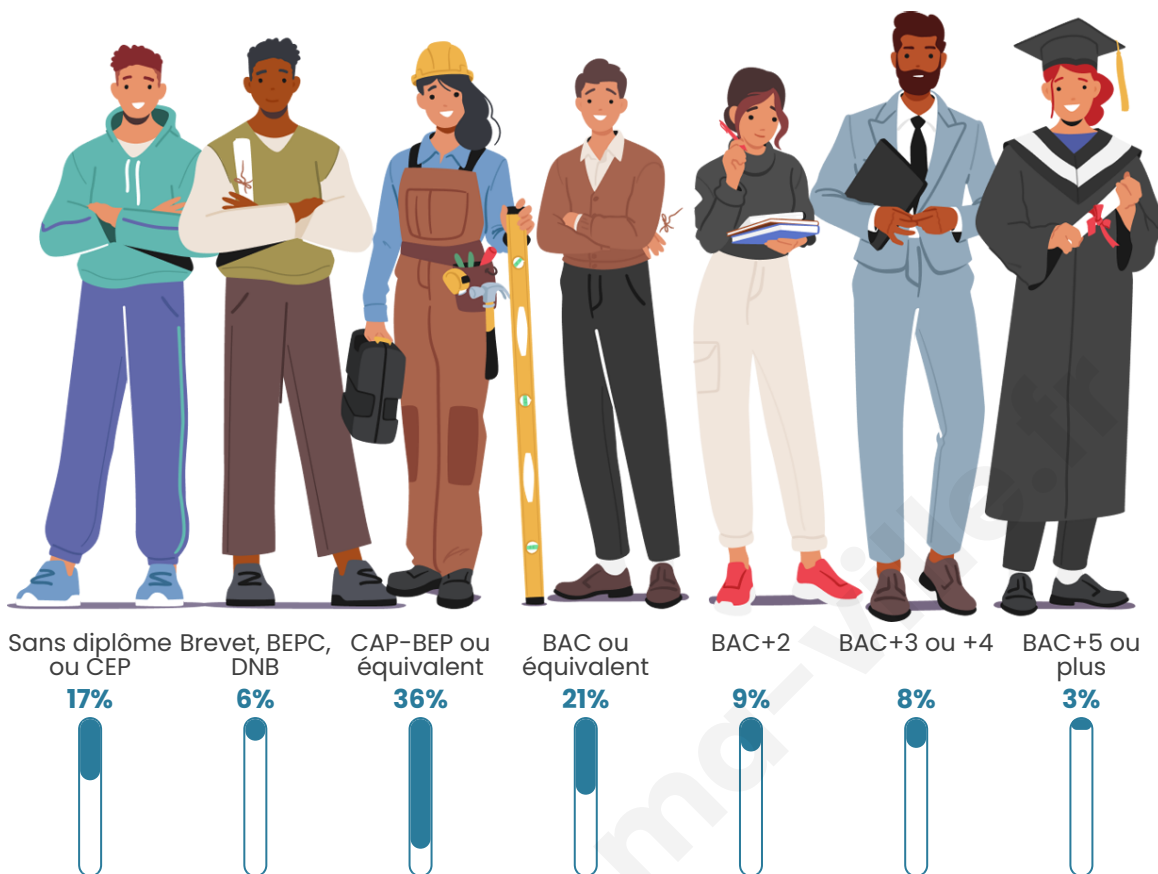

698

Age moyen

42 ans

Pop active

53.3%

Taux chômage

6%

Pop densité

Tranche d'âge

Activité professionnelle

Niveau de diplôme

Composition des ménages

Profils électoraux

Premier tour

	Marine LE PEN	34.95 %
	Emmanuel MACRON	27.31 %
	Jean-Luc MÉLENCHON	14.81 %
	Éric ZEMMOUR	6.48 %
	Jean LASSALLE	4.63 %
	Yannick JADOT	2.31 %
	Anne HIDALGO	2.08 %
	Fabien ROUSSEL	1.85 %
	Philippe POUTOU	1.85 %
	Valérie PÉCRESSSE	1.62 %
	Nicolas DUPONT- AIGNAN	1.16 %
	Nathalie ARTHAUD	0.93 %