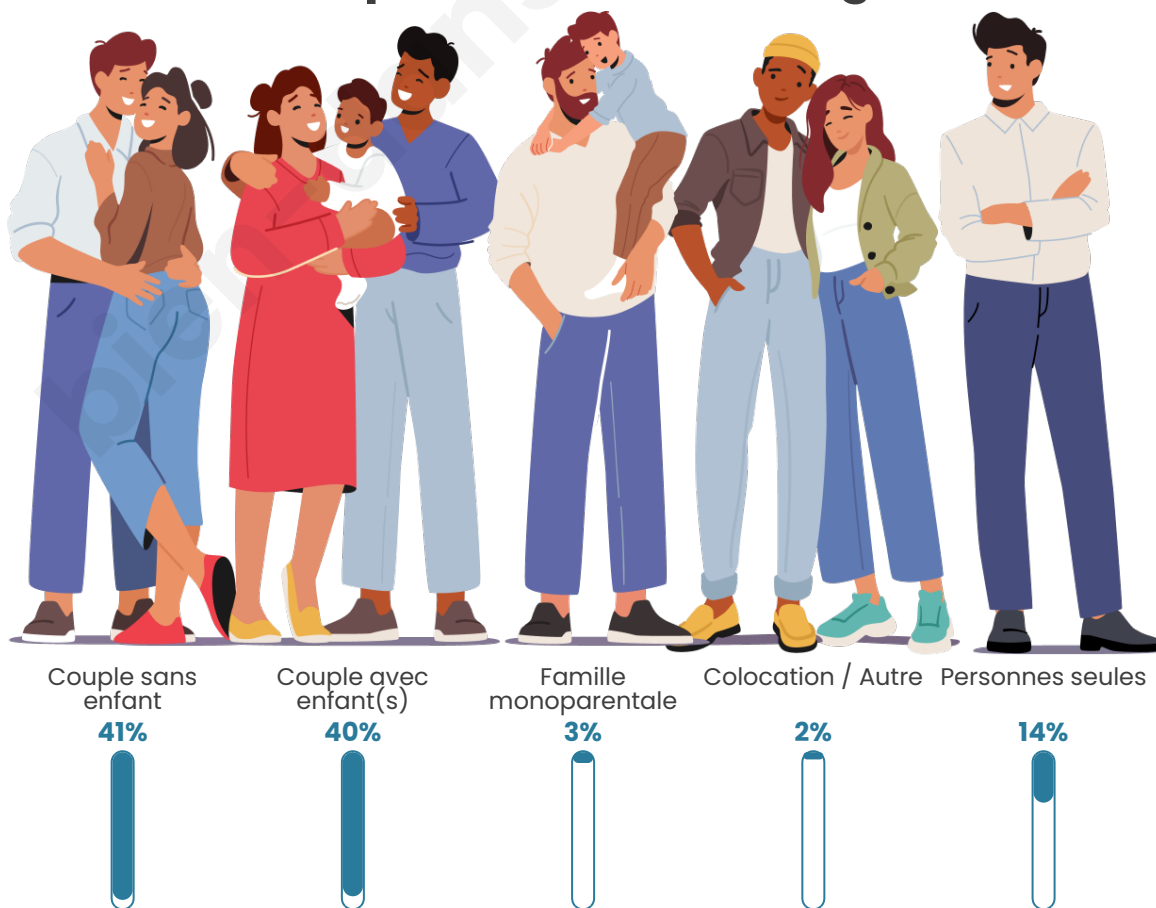

Tranche d'âge

Activité professionnelle

Niveau de diplôme

Composition des ménages

Profils électoraux

Premier tour

	Marine LE PEN	34.95 %
	Emmanuel MACRON	27.31 %
	Jean-Luc MÉLENCHON	14.81 %
	Éric ZEMMOUR	6.48 %
	Jean LASSALLE	4.63 %
	Yannick JADOT	2.31 %
	Anne HIDALGO	2.08 %
	Fabien ROUSSEL	1.85 %
	Philippe POUTOU	1.85 %
	Valérie PÉCRESSSE	1.62 %
	Nicolas DUPONT- AIGNAN	1.16 %
	Nathalie ARTHAUD	0.93 %