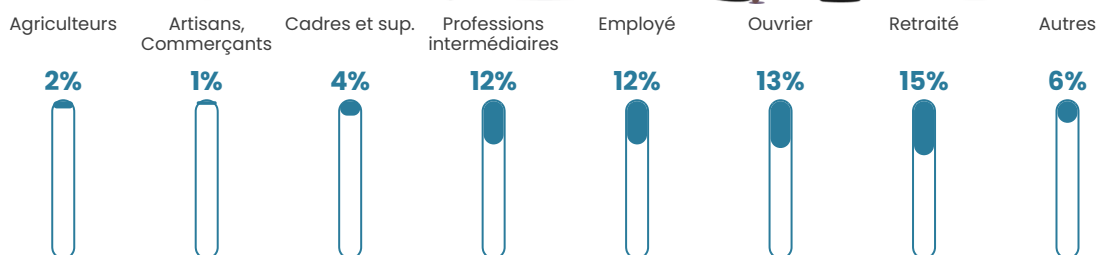

Pop densité

87 h/km²

Revenu moyen

24 320 €/an

Evolution du nombre d'habitants

Sources : Institut national de la statistique et des études économiques (insee) selon Les dernières parutions officielles de 2024 portant sur les années 2020, 2021 et 2022.

Tranche d'âge

Activité professionnelle

Niveau de diplôme

Composition des ménages

Profils électoraux

Premier tour

| | | |
|---|-----------------------|---------|
|  | Marine LE PEN | 38.05 % |
|  | Emmanuel MACRON | 21.16 % |
|  | Jean-Luc MÉLENCHON | 10.96 % |
|  | Éric ZEMMOUR | 10.81 % |
|  | Valérie PÉCRESE | 4.57 % |
|  | Nicolas DUPONT-AIGNAN | 3.81 % |
|  | Jean LASSALLE | 2.89 % |
|  | Yannick JADOT | 2.59 % |
|  | Fabien ROUSSEL | 2.28 % |
|  | Anne HIDALGO | 1.22 % |
|  | Nathalie ARTHAUD | 0.91 % |
|  | Philippe POUTOU | 0.76 % |