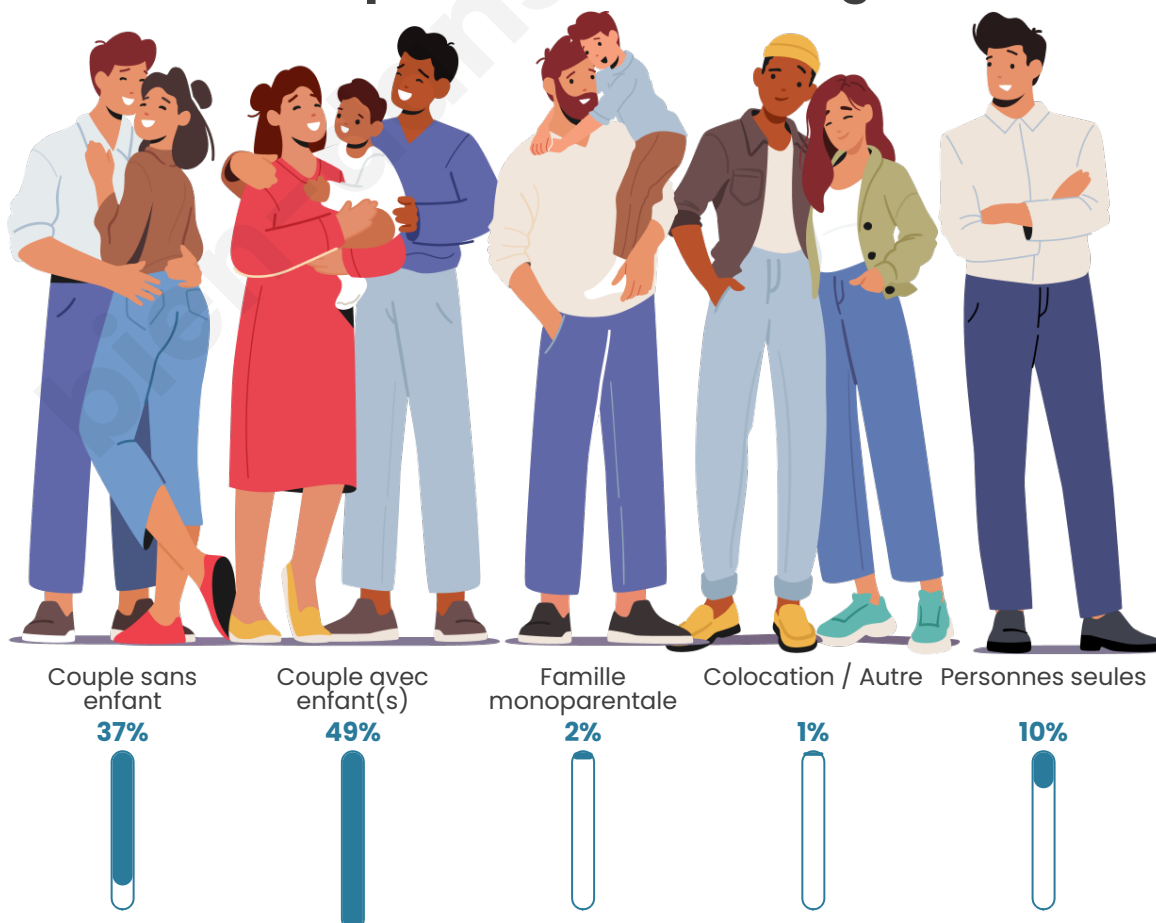

Nombre d'habitants

1 212

Age moyen

38 ans

Pop active

46.2%

Taux chômage

3.4%

Tranche d'âge

Activité professionnelle

Niveau de diplôme

Composition des ménages

Profils électoraux

Premier tour

| | | |
|---|-----------------------|---------|
|  | Marine LE PEN | 38.05 % |
|  | Emmanuel MACRON | 21.16 % |
|  | Jean-Luc MÉLENCHON | 10.96 % |
|  | Éric ZEMMOUR | 10.81 % |
|  | Valérie PÉCRESE | 4.57 % |
|  | Nicolas DUPONT-AIGNAN | 3.81 % |
|  | Jean LASSALLE | 2.89 % |
|  | Yannick JADOT | 2.59 % |
|  | Fabien ROUSSEL | 2.28 % |
|  | Anne HIDALGO | 1.22 % |
|  | Nathalie ARTHAUD | 0.91 % |
|  | Philippe POUTOU | 0.76 % |

Participation : 79.69%

Votes blancs : 6.18%

Votes nuls : 1.36%

Sécurité

Agressions physiques / sexuelles

6

Cambriolages

0