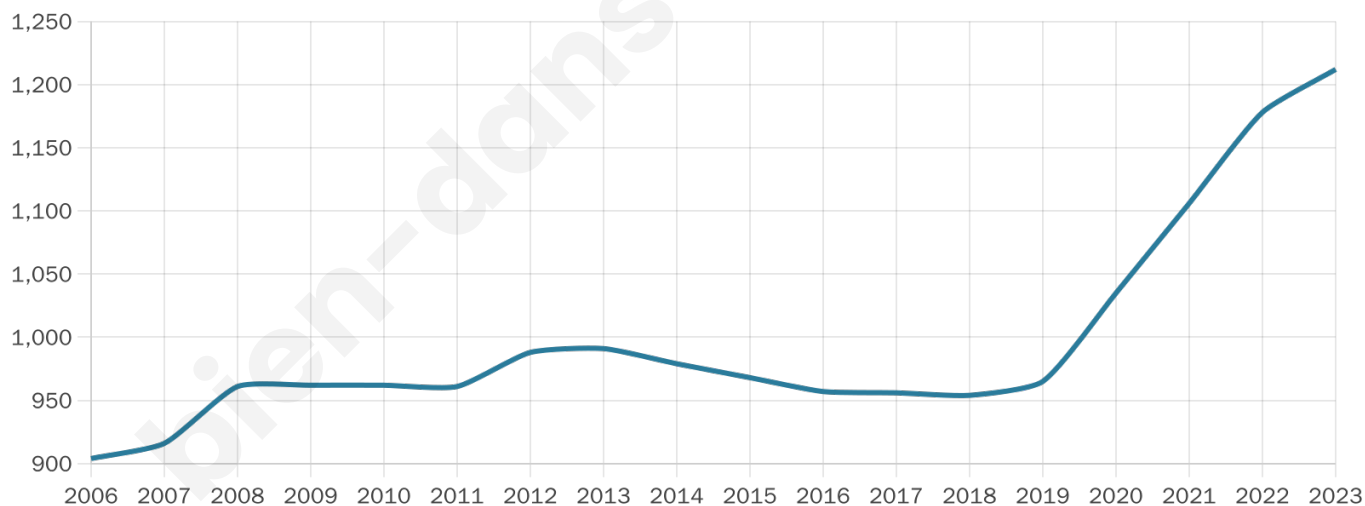

Nombre d'habitants

1 212

Age moyen

38 ans

Pop active

46.2%

Taux chômage

3.4%

Pop densité

87 h/km²

Revenu moyen

24 320 €/an

Evolution du nombre d'habitants

Sources : Institut national de la statistique et des études économiques (insee) selon Les dernières parutions officielles de 2024 portant sur les années 2020, 2021 et 2022.

Tranche d'âge

Activité professionnelle

Niveau de diplôme

Composition des ménages

Profils électoraux

Premier tour

| | | |
|---|-----------------------|---------|
|  | Marine LE PEN | 38.05 % |
|  | Emmanuel MACRON | 21.16 % |
|  | Jean-Luc MÉLENCHON | 10.96 % |
|  | Éric ZEMMOUR | 10.81 % |
|  | Valérie PÉCRESE | 4.57 % |
|  | Nicolas DUPONT-AIGNAN | 3.81 % |
|  | Jean LASSALLE | 2.89 % |
|  | Yannick JADOT | 2.59 % |
|  | Fabien ROUSSEL | 2.28 % |
|  | Anne HIDALGO | 1.22 % |
|  | Nathalie ARTHAUD | 0.91 % |
|  | Philippe POUTOU | 0.76 % |