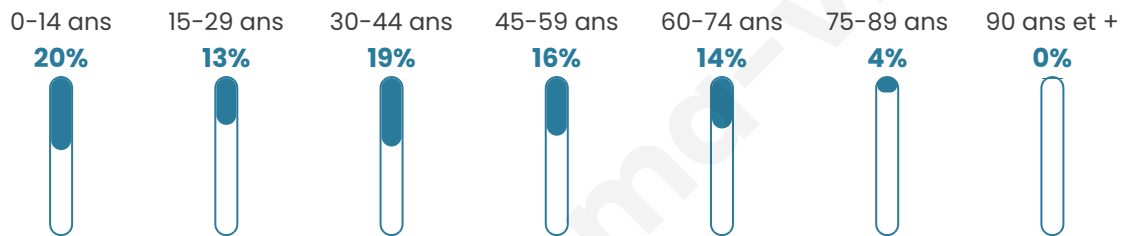

Nombre d'habitants

1 212

Age moyen

38 ans

Pop active

46.2%

Taux chômage

3.4%

Pop densité

87 h/km²

Revenu moyen

24 320 €/an

Evolution du nombre d'habitants

Sources : Institut national de la statistique et des études économiques (insee) selon Les dernières parutions officielles de 2024 portant sur les années 2020, 2021 et 2022.

Tranche d'âge

Activité professionnelle

Niveau de diplôme

Composition des ménages

Profils électoraux

Premier tour

| | | |
|---|-----------------------|---------|
|  | Marine LE PEN | 38.05 % |
|  | Emmanuel MACRON | 21.16 % |
|  | Jean-Luc MÉLENCHON | 10.96 % |
|  | Éric ZEMMOUR | 10.81 % |
|  | Valérie PÉCRESE | 4.57 % |
|  | Nicolas DUPONT-AIGNAN | 3.81 % |
|  | Jean LASSALLE | 2.89 % |
|  | Yannick JADOT | 2.59 % |
|  | Fabien ROUSSEL | 2.28 % |
|  | Anne HIDALGO | 1.22 % |
|  | Nathalie ARTHAUD | 0.91 % |
|  | Philippe POUTOU | 0.76 % |