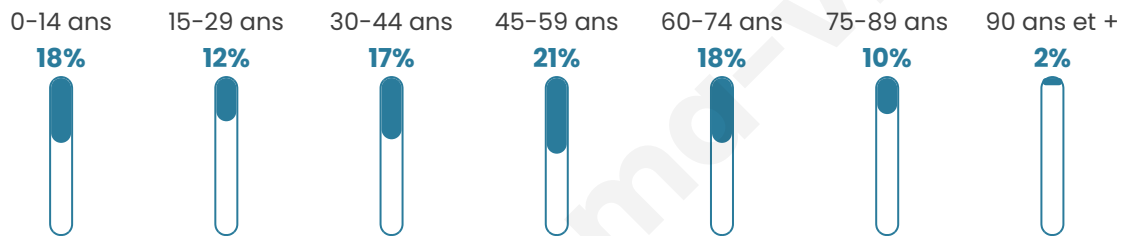

# Statistiques sur la population

Nombre d'habitants

**784**

Age moyen

**44 ans**

Pop active

**42.7%**

Taux chômage

**9.2%**

Pop densité

**56 h/km<sup>2</sup>**

Revenu moyen

**20 150 €/an**

## Evolution du nombre d'habitants

Sources : Institut national de la statistique et des études économiques (insee) selon Les dernières parutions officielles de 2024 portant sur les années 2020, 2021 et 2022.

## Tranche d'âge