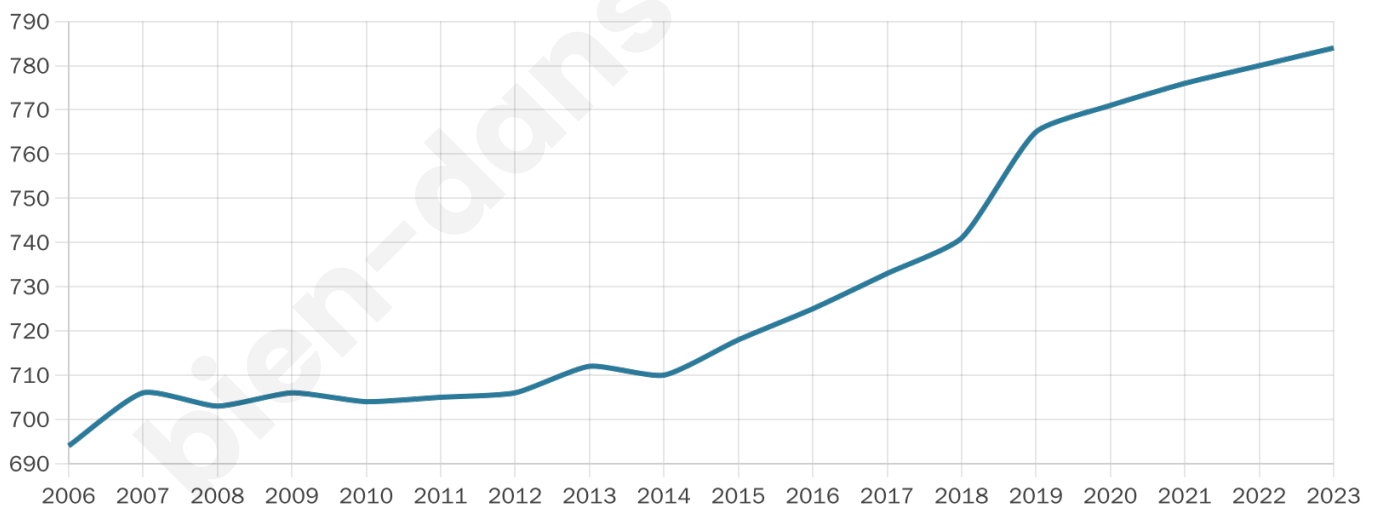

# Statistiques sur la population

Nombre d'habitants

**784**

Age moyen

**44 ans**

Pop active

**42.7%**

Taux chômage

**9.2%**

Pop densité

**56 h/km<sup>2</sup>**

Revenu moyen

**20 150 €/an**

## Evolution du nombre d'habitants

Sources : Institut national de la statistique et des études économiques (insee) selon Les dernières parutions officielles de 2024 portant sur les années 2020, 2021 et 2022.