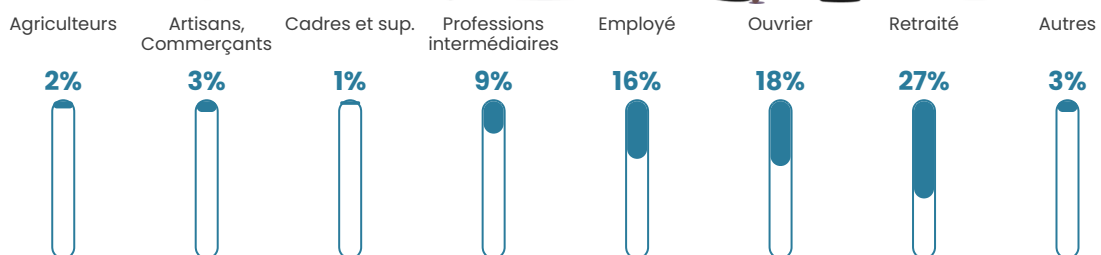

40 h/km²

Revenu moyen

23 410 €/an

Evolution du nombre d'habitants

Sources : Institut national de la statistique et des études économiques (insee) selon Les dernières parutions officielles de 2024 portant sur les années 2020, 2021 et 2022.

Tranche d'âge

Activité professionnelle

Niveau de diplôme

Composition des ménages

Profils électoraux

Premier tour

	Emmanuel MACRON	31.85 %
	Marine LE PEN	27.41 %
	Jean-Luc MÉLENCHON	15.56 %
	Éric ZEMMOUR	5.93 %
	Valérie PÉCRESE	5.56 %
	Jean LASSALLE	4.81 %
	Nicolas DUPONT- AIGNAN	3.33 %
	Yannick JADOT	2.22 %
	Fabien ROUSSEL	1.11 %
	Anne HIDALGO	1.11 %
	Philippe POUTOU	0.74 %
	Nathalie ARTHAUD	0.37 %