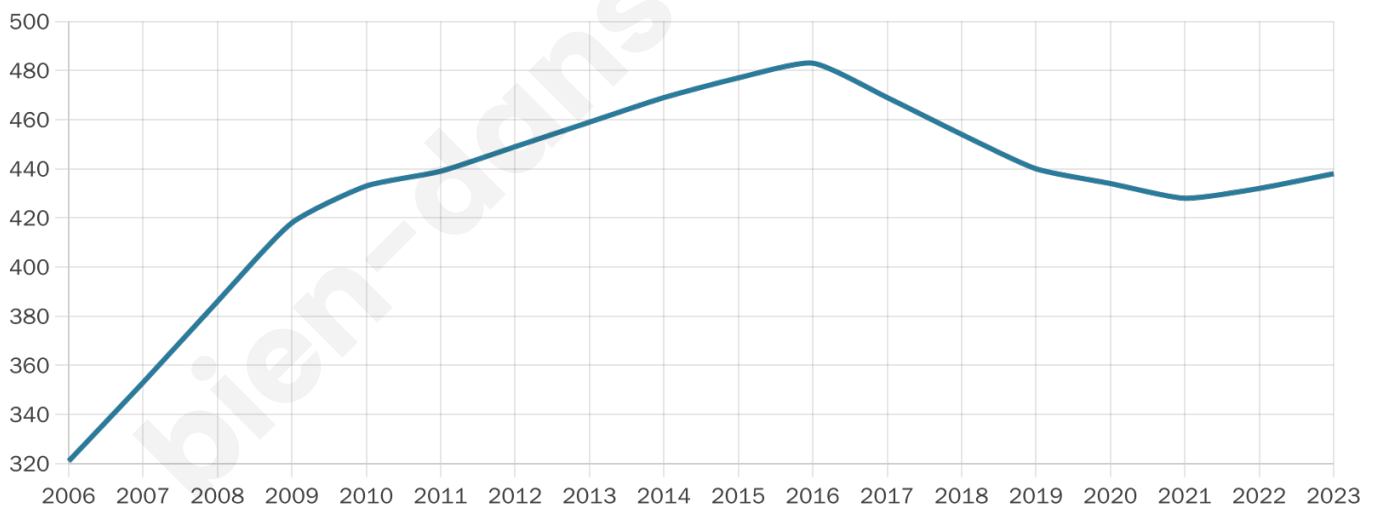

438

Age moyen

44 ans

Pop active

46.6%

Taux chômage

6.1%

Pop densité

40 h/km²

Revenu moyen

23 410 €/an

Evolution du nombre d'habitants

Sources : Institut national de la statistique et des études économiques (insee) selon Les dernières parutions officielles de 2024 portant sur les années 2020, 2021 et 2022.