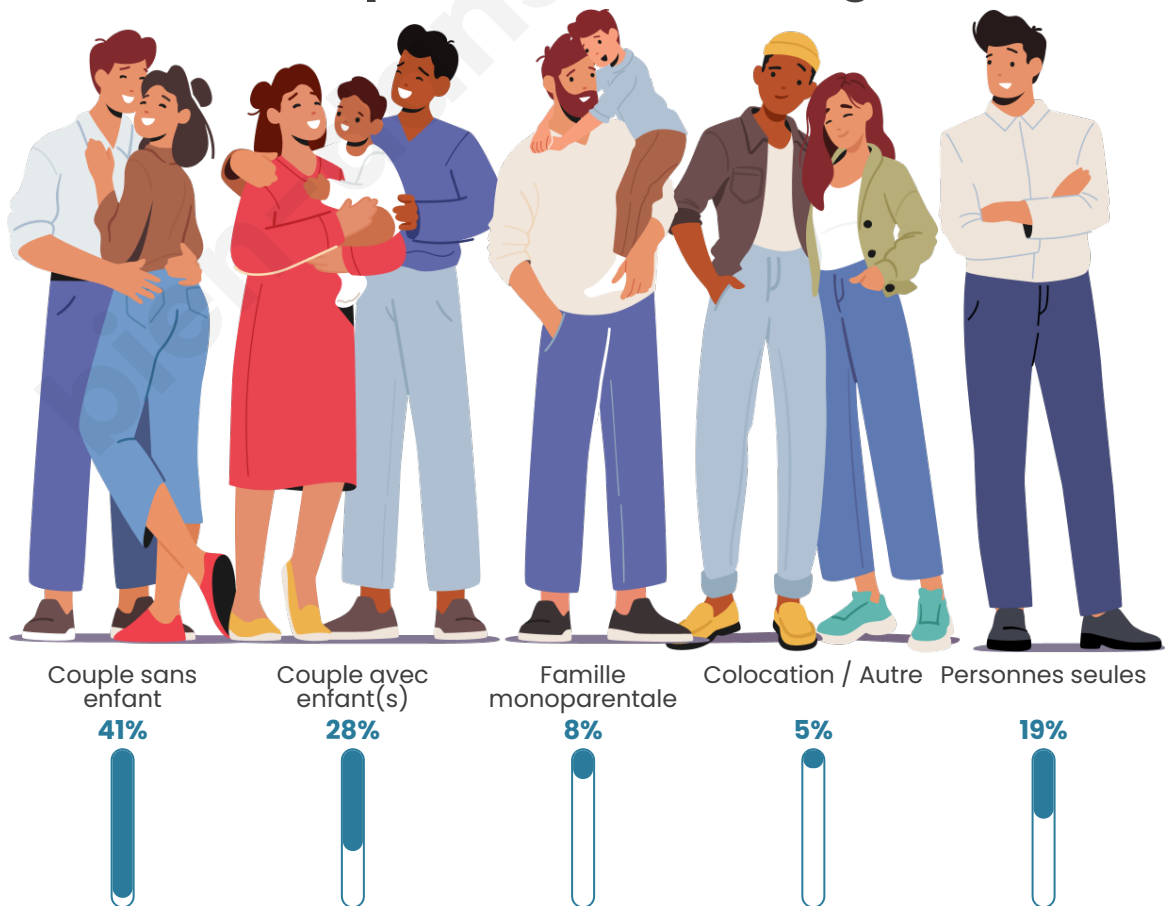

Tranche d'âge

Activité professionnelle

Niveau de diplôme

Composition des ménages

Profils électoraux

Premier tour

	Emmanuel MACRON	31.85 %
	Marine LE PEN	27.41 %
	Jean-Luc MÉLENCHON	15.56 %
	Éric ZEMMOUR	5.93 %
	Valérie PÉCRESE	5.56 %
	Jean LASSALLE	4.81 %
	Nicolas DUPONT- AIGNAN	3.33 %
	Yannick JADOT	2.22 %
	Fabien ROUSSEL	1.11 %
	Anne HIDALGO	1.11 %
	Philippe POUTOU	0.74 %
	Nathalie ARTHAUD	0.37 %