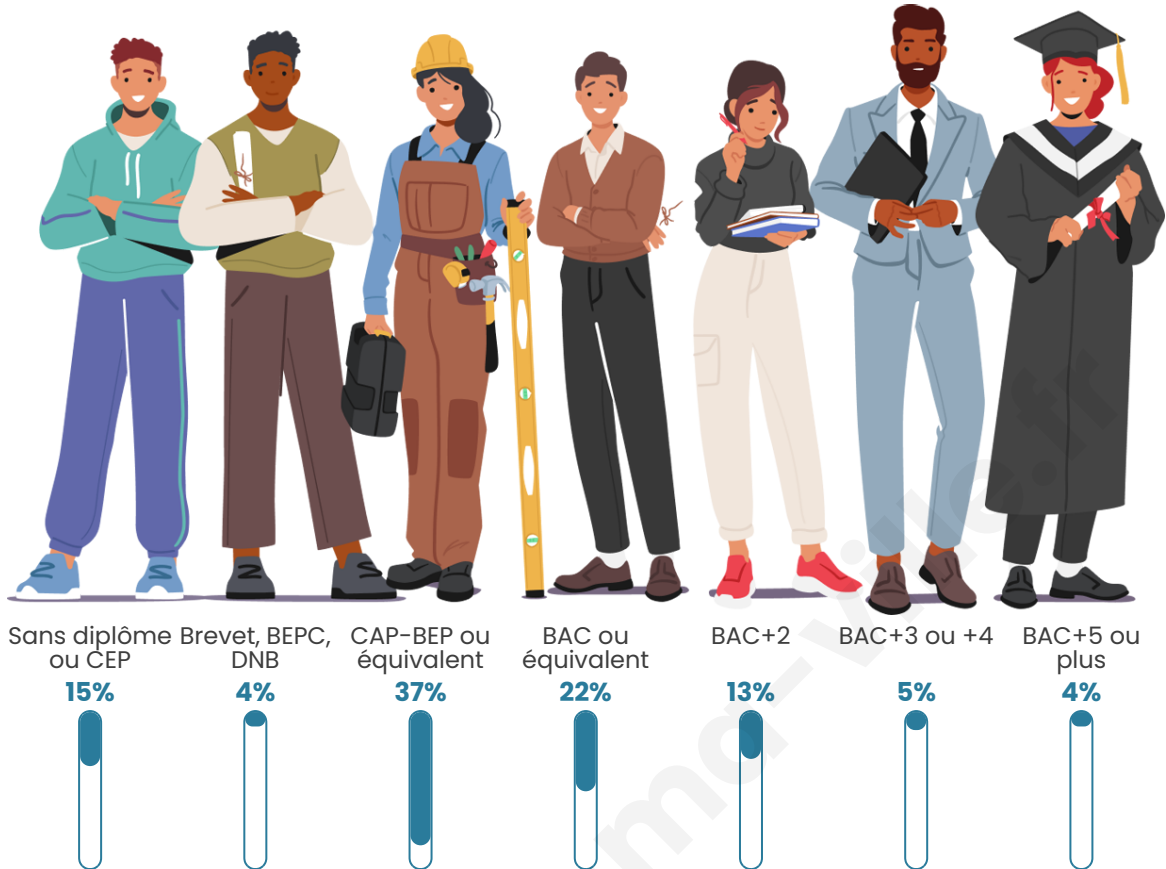

438

Age moyen

44 ans

Pop active

46.6%

Taux chômage

6.1%

Pop densité

Tranche d'âge

Activité professionnelle

Niveau de diplôme

Composition des ménages

Profils électoraux

Premier tour

	Emmanuel MACRON	31.85 %
	Marine LE PEN	27.41 %
	Jean-Luc MÉLENCHON	15.56 %
	Éric ZEMMOUR	5.93 %
	Valérie PÉCRESE	5.56 %
	Jean LASSALLE	4.81 %
	Nicolas DUPONT- AIGNAN	3.33 %
	Yannick JADOT	2.22 %
	Fabien ROUSSEL	1.11 %
	Anne HIDALGO	1.11 %
	Philippe POUTOU	0.74 %
	Nathalie ARTHAUD	0.37 %