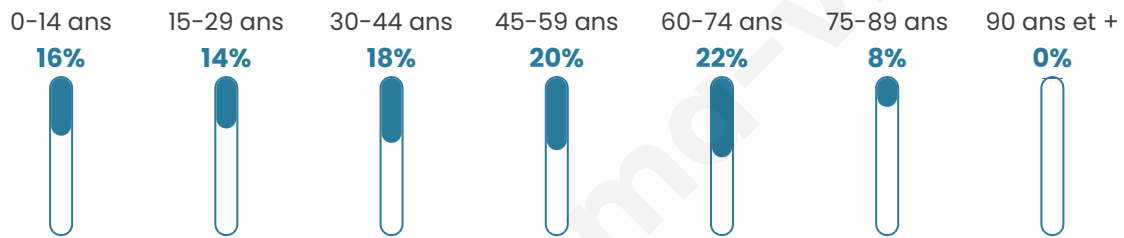

438

Age moyen

44 ans

Pop active

46.6%

Taux chômage

6.1%

Pop densité

40 h/km²

Revenu moyen

23 410 €/an

Evolution du nombre d'habitants

Sources : Institut national de la statistique et des études économiques (insee) selon Les dernières parutions officielles de 2024 portant sur les années 2020, 2021 et 2022.

Tranche d'âge

Activité professionnelle

Niveau de diplôme

Composition des ménages

Profils électoraux

Premier tour

	Emmanuel MACRON	31.85 %
	Marine LE PEN	27.41 %
	Jean-Luc MÉLENCHON	15.56 %
	Éric ZEMMOUR	5.93 %
	Valérie PÉCRESE	5.56 %
	Jean LASSALLE	4.81 %
	Nicolas DUPONT- AIGNAN	3.33 %
	Yannick JADOT	2.22 %
	Fabien ROUSSEL	1.11 %
	Anne HIDALGO	1.11 %
	Philippe POUTOU	0.74 %
	Nathalie ARTHAUD	0.37 %