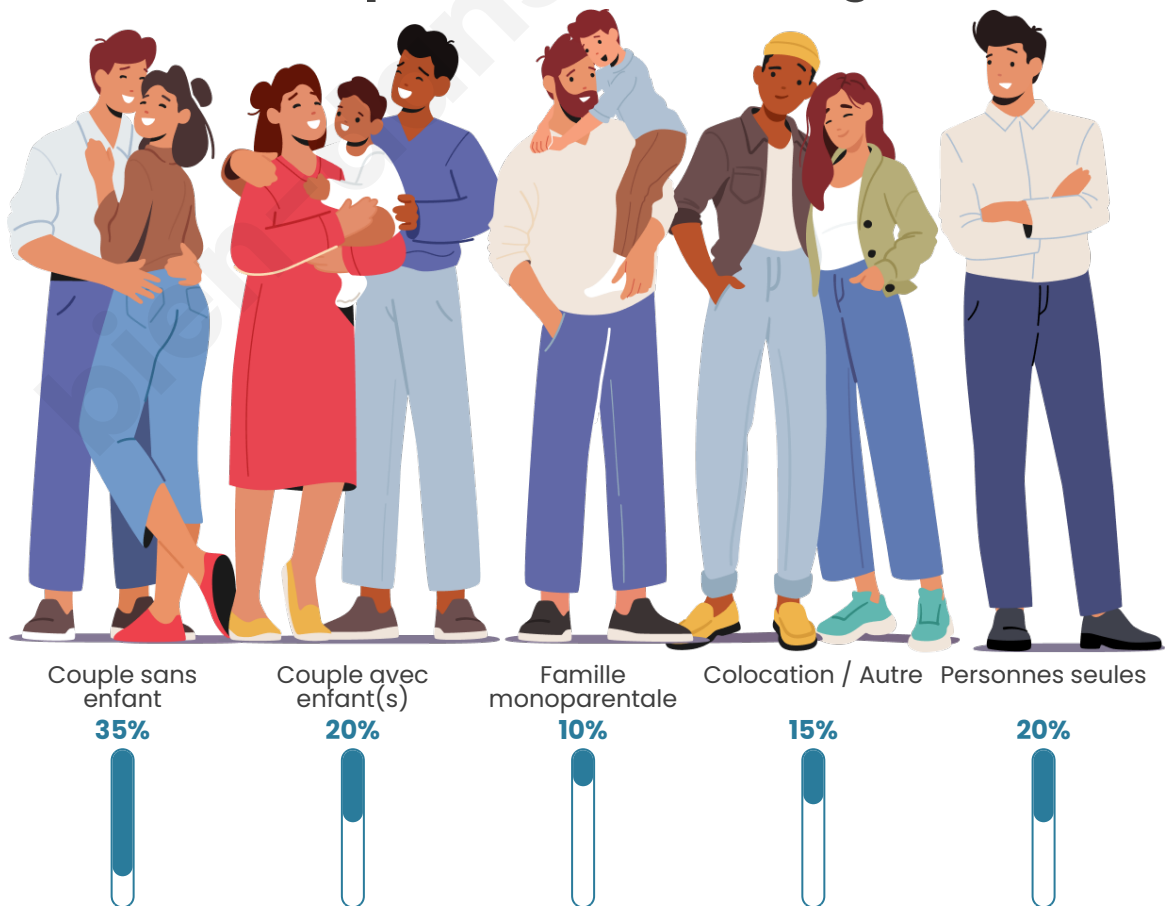

Tranche d'âge

Activité professionnelle

Niveau de diplôme

Composition des ménages

Profils électoraux

Premier tour

	Emmanuel MACRON	31.72 %
	Marine LE PEN	22.76 %
	Jean-Luc MÉLENCHON	13.79 %
	Jean LASSALLE	8.28 %
	Éric ZEMMOUR	6.21 %
	Nicolas DUPONT- AIGNAN	4.83 %
	Yannick JADOT	3.45 %
	Valérie PÉCRESSÉ	3.45 %
	Fabien ROUSSEL	2.07 %
	Anne HIDALGO	2.07 %
	Nathalie ARTHAUD	0.69 %
	Philippe POUTOU	0.69 %