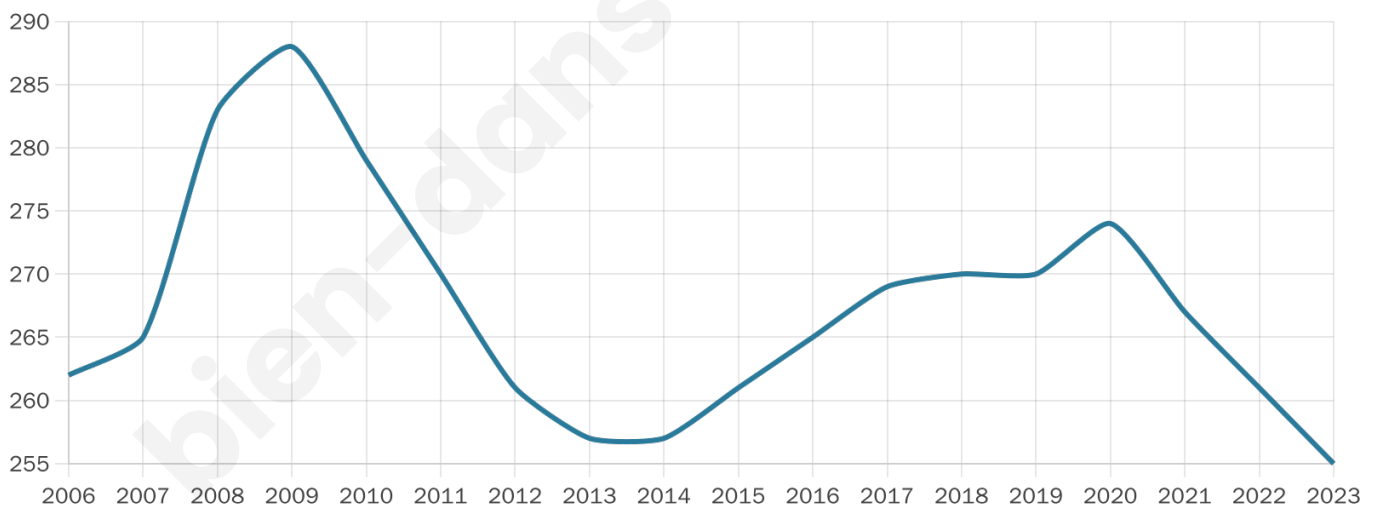

Nombre d'habitants

255

Age moyen

48 ans

Pop active

42.4%

Taux chômage

8.4%

Pop densité

21 h/km²

Revenu moyen

20 510 €/an

Evolution du nombre d'habitants

Sources : Institut national de la statistique et des études économiques (insee) selon Les dernières parutions officielles de 2024 portant sur les années 2020, 2021 et 2022.

Tranche d'âge

Activité professionnelle

Niveau de diplôme

Composition des ménages

Profils électoraux

Premier tour

	Emmanuel MACRON	31.72 %
	Marine LE PEN	22.76 %
	Jean-Luc MÉLENCHON	13.79 %
	Jean LASSALLE	8.28 %
	Éric ZEMMOUR	6.21 %
	Nicolas DUPONT- AIGNAN	4.83 %
	Yannick JADOT	3.45 %
	Valérie PÉCRESSÉ	3.45 %
	Fabien ROUSSEL	2.07 %
	Anne HIDALGO	2.07 %
	Nathalie ARTHAUD	0.69 %
	Philippe POUTOU	0.69 %