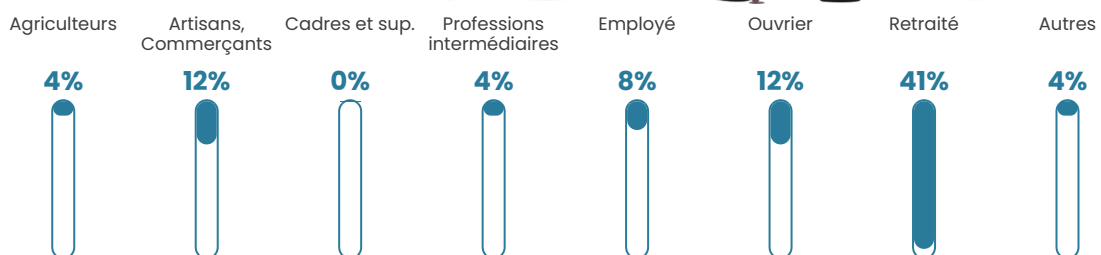

Pop densité

21 h/km²

Revenu moyen

20 510 €/an

Evolution du nombre d'habitants

Sources : Institut national de la statistique et des études économiques (insee) selon Les dernières parutions officielles de 2024 portant sur les années 2020, 2021 et 2022.

Tranche d'âge

Activité professionnelle

Niveau de diplôme

Composition des ménages

Profils électoraux

Premier tour

	Emmanuel MACRON	31.72 %
	Marine LE PEN	22.76 %
	Jean-Luc MÉLENCHON	13.79 %
	Jean LASSALLE	8.28 %
	Éric ZEMMOUR	6.21 %
	Nicolas DUPONT- AIGNAN	4.83 %
	Yannick JADOT	3.45 %
	Valérie PÉCRESSÉ	3.45 %
	Fabien ROUSSEL	2.07 %
	Anne HIDALGO	2.07 %
	Nathalie ARTHAUD	0.69 %
	Philippe POUTOU	0.69 %