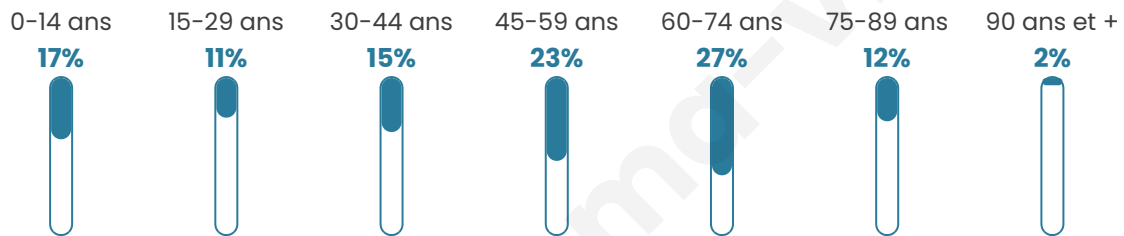

Nombre d'habitants

255

Age moyen

48 ans

Pop active

42.4%

Taux chômage

8.4%

Pop densité

21 h/km²

Revenu moyen

20 510 €/an

Evolution du nombre d'habitants

Sources : Institut national de la statistique et des études économiques (insee) selon Les dernières parutions officielles de 2024 portant sur les années 2020, 2021 et 2022.

Tranche d'âge

Activité professionnelle

Niveau de diplôme

Composition des ménages

Profils électoraux

Premier tour

	Emmanuel MACRON	31.72 %
	Marine LE PEN	22.76 %
	Jean-Luc MÉLENCHON	13.79 %
	Jean LASSALLE	8.28 %
	Éric ZEMMOUR	6.21 %
	Nicolas DUPONT- AIGNAN	4.83 %
	Yannick JADOT	3.45 %
	Valérie PÉCRESSÉ	3.45 %
	Fabien ROUSSEL	2.07 %
	Anne HIDALGO	2.07 %
	Nathalie ARTHAUD	0.69 %
	Philippe POUTOU	0.69 %