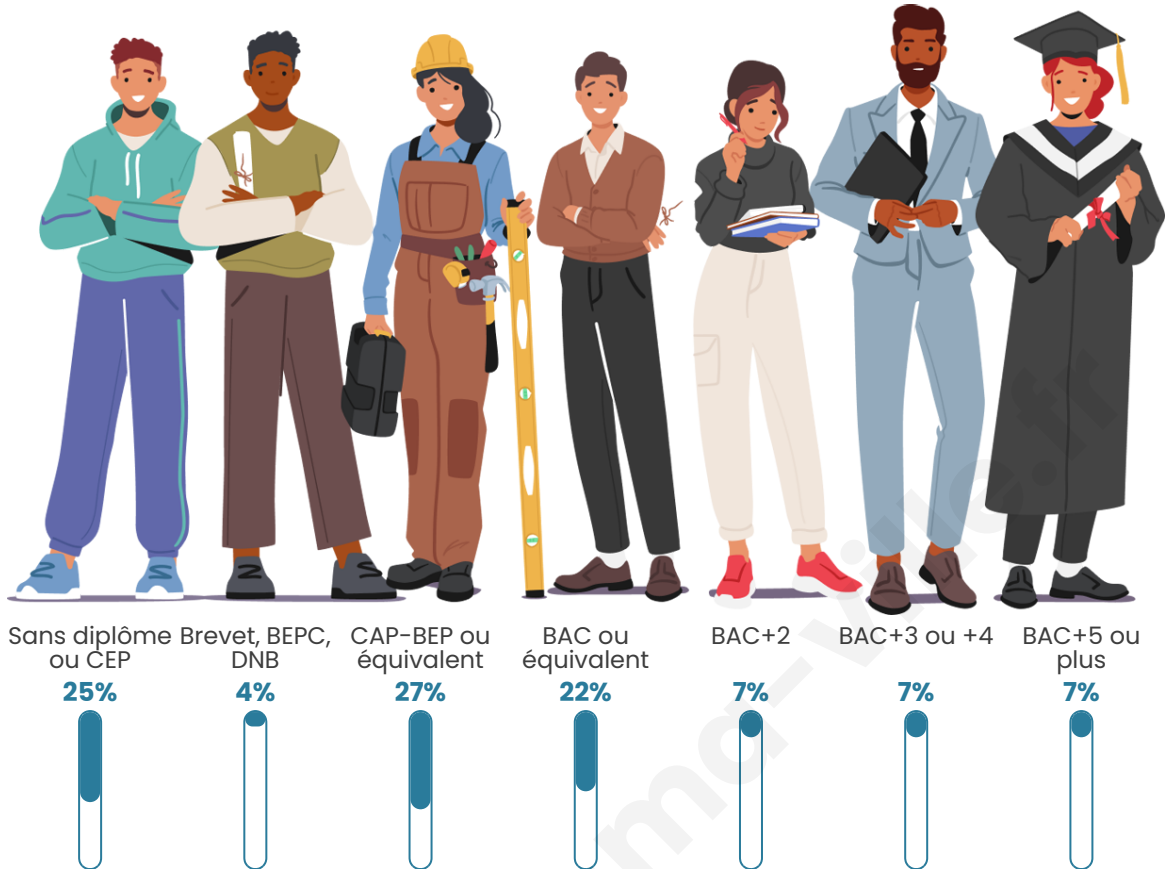

Nombre d'habitants

255

Age moyen

48 ans

Pop active

42.4%

Taux chômage

8.4%

Tranche d'âge

Activité professionnelle

Niveau de diplôme

Composition des ménages

Profils électoraux

Premier tour

	Emmanuel MACRON	31.72 %
	Marine LE PEN	22.76 %
	Jean-Luc MÉLENCHON	13.79 %
	Jean LASSALLE	8.28 %
	Éric ZEMMOUR	6.21 %
	Nicolas DUPONT- AIGNAN	4.83 %
	Yannick JADOT	3.45 %
	Valérie PÉCRESSÉ	3.45 %
	Fabien ROUSSEL	2.07 %
	Anne HIDALGO	2.07 %
	Nathalie ARTHAUD	0.69 %
	Philippe POUTOU	0.69 %