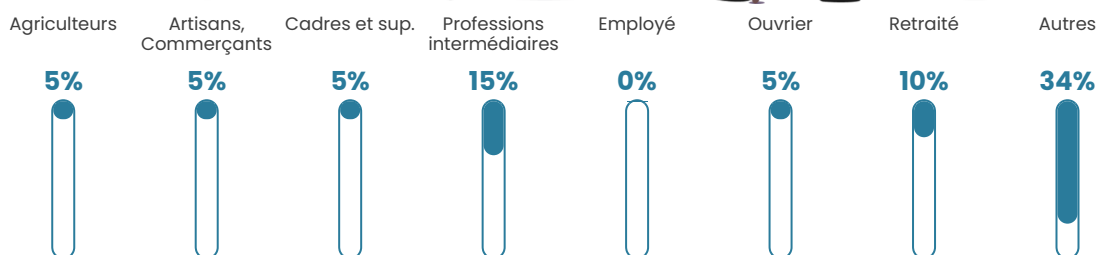

36 ans

Pop active

39.2%

Taux chômage

4.5%

Pop densité

17 h/km²

Revenu moyen

NC

Evolution du nombre d'habitants

Sources : Institut national de la statistique et des études économiques (insee) selon Les dernières parutions officielles de 2024 portant sur les années 2020, 2021 et 2022.

Tranche d'âge

Activité professionnelle

Niveau de diplôme

Composition des ménages

Profils électoraux

Premier tour

	Marine LE PEN	42.31 %
	Emmanuel MACRON	28.85 %
	Éric ZEMMOUR	7.69 %
	Jean-Luc MÉLENCHON	7.69 %
	Jean LASSALLE	3.85 %
	Nicolas DUPONT-AIGNAN	3.85 %
	Fabien ROUSSEL	1.92 %
	Yannick JADOT	1.92 %
	Valérie PÉCRESSE	1.92 %
	Nathalie ARTHAUD	0.00 %
	Anne HIDALGO	0.00 %
	Philippe POUTOU	0.00 %