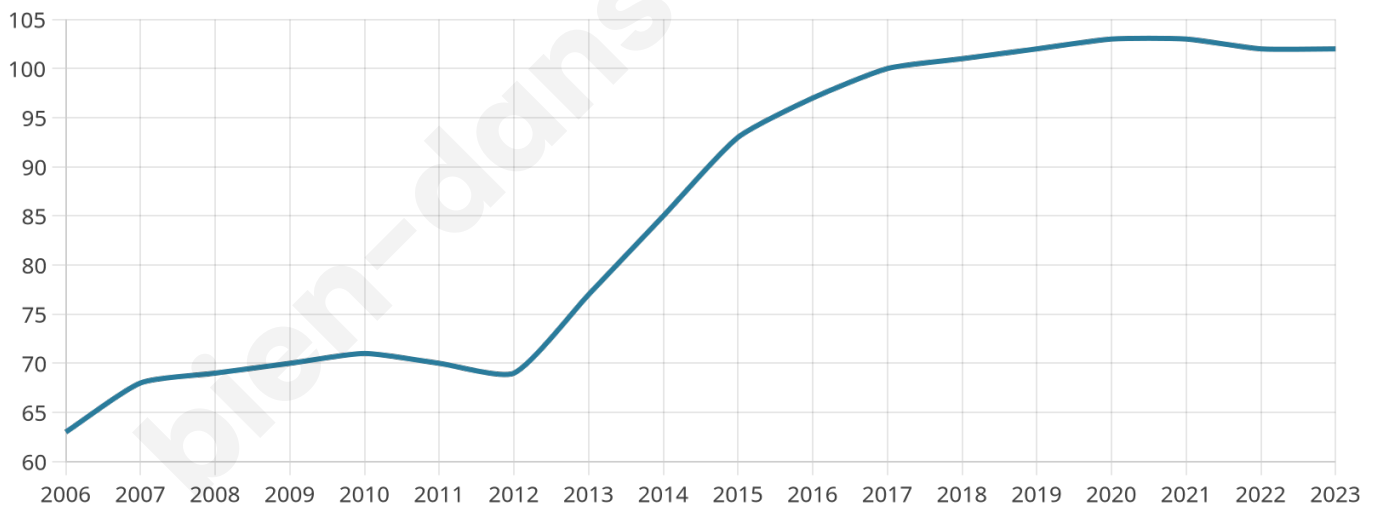

36 ans

Pop active

39.2%

Taux chômage

4.5%

Pop densité

17 h/km²

Revenu moyen

NC

Evolution du nombre d'habitants

Sources : Institut national de la statistique et des études économiques (insee) selon Les dernières parutions officielles de 2024 portant sur les années 2020, 2021 et 2022.