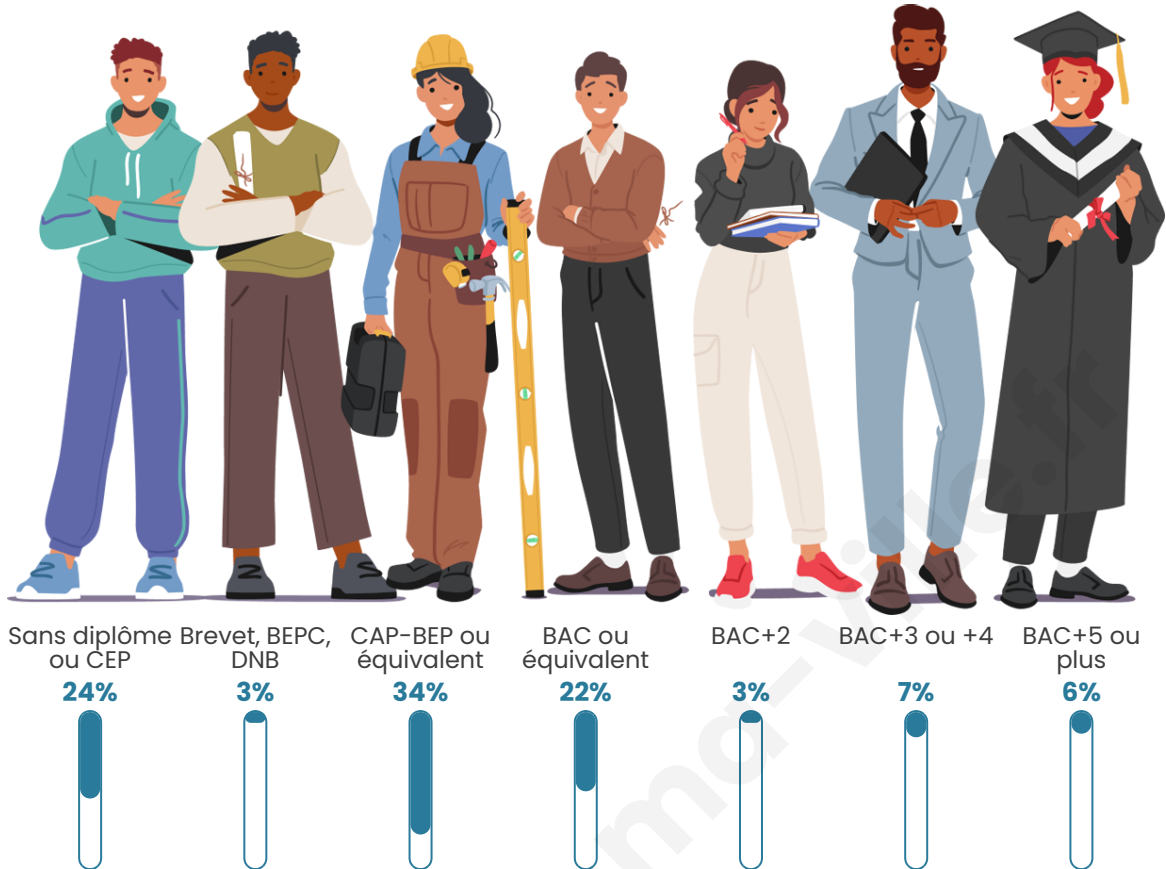

36 ans

Pop active

39.2%

Taux chômage

4.5%

Pop densité

17 h/km²

Revenu moyen

Tranche d'âge

Activité professionnelle

Niveau de diplôme

Composition des ménages

Profils électoraux

Premier tour

	Marine LE PEN	42.31 %
	Emmanuel MACRON	28.85 %
	Éric ZEMMOUR	7.69 %
	Jean-Luc MÉLENCHON	7.69 %
	Jean LASSALLE	3.85 %
	Nicolas DUPONT-AIGNAN	3.85 %
	Fabien ROUSSEL	1.92 %
	Yannick JADOT	1.92 %
	Valérie PÉCRESSE	1.92 %
	Nathalie ARTHAUD	0.00 %
	Anne HIDALGO	0.00 %
	Philippe POUTOU	0.00 %