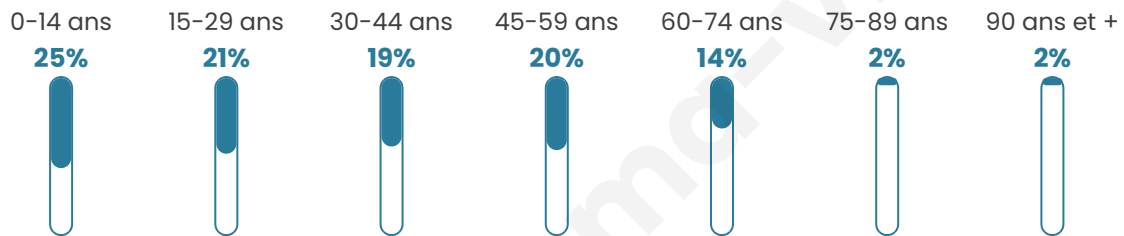

36 ans

Pop active

39.2%

Taux chômage

4.5%

Pop densité

17 h/km²

Revenu moyen

Tranche d'âge

Activité professionnelle

Niveau de diplôme

Composition des ménages

Profils électoraux

Premier tour

	Marine LE PEN	42.31 %
	Emmanuel MACRON	28.85 %
	Éric ZEMMOUR	7.69 %
	Jean-Luc MÉLENCHON	7.69 %
	Jean LASSALLE	3.85 %
	Nicolas DUPONT-AIGNAN	3.85 %
	Fabien ROUSSEL	1.92 %
	Yannick JADOT	1.92 %
	Valérie PÉCRESSE	1.92 %
	Nathalie ARTHAUD	0.00 %
	Anne HIDALGO	0.00 %
	Philippe POUTOU	0.00 %