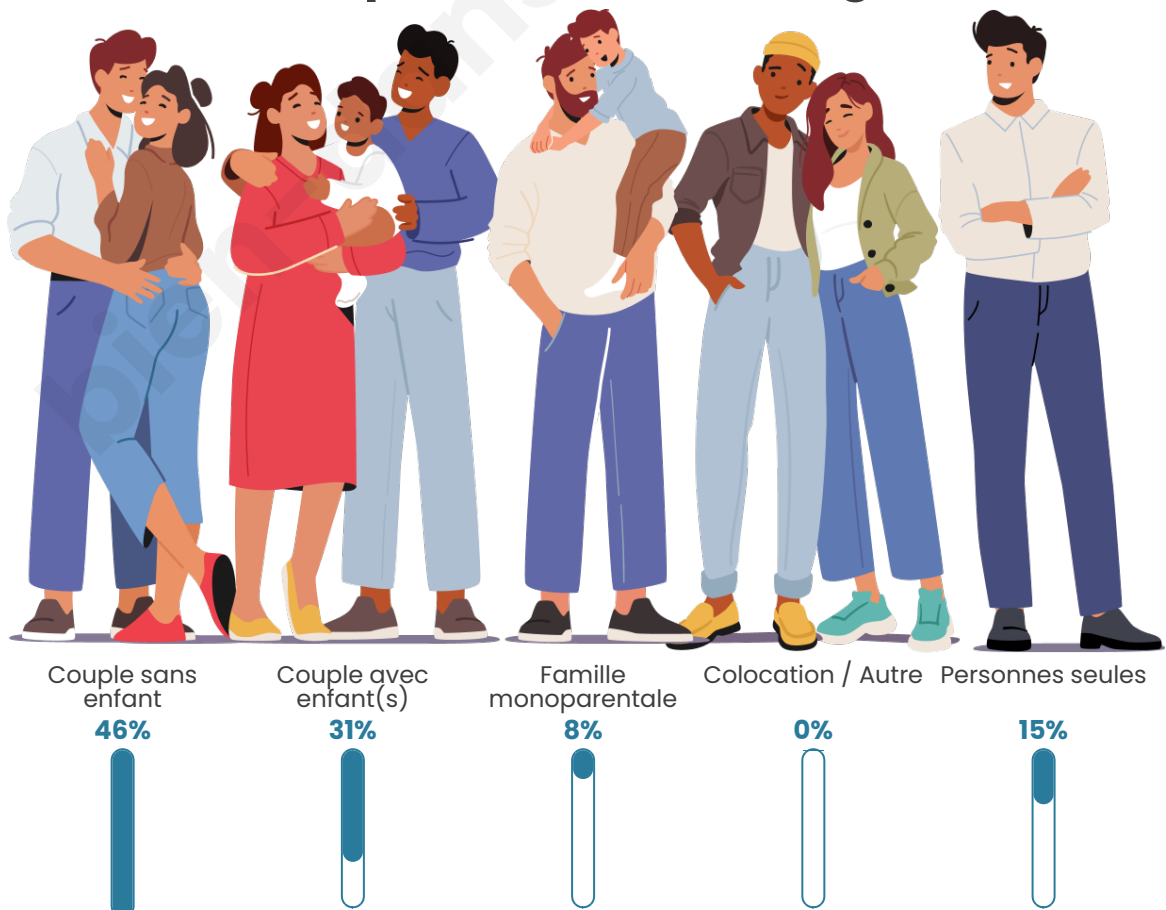

Tranche d'âge

Activité professionnelle

Niveau de diplôme

Composition des ménages

Profils électoraux

Premier tour

	Marine LE PEN	42.31 %
	Emmanuel MACRON	28.85 %
	Éric ZEMMOUR	7.69 %
	Jean-Luc MÉLENCHON	7.69 %
	Jean LASSALLE	3.85 %
	Nicolas DUPONT-AIGNAN	3.85 %
	Fabien ROUSSEL	1.92 %
	Yannick JADOT	1.92 %
	Valérie PÉCRESSE	1.92 %
	Nathalie ARTHAUD	0.00 %
	Anne HIDALGO	0.00 %
	Philippe POUTOU	0.00 %