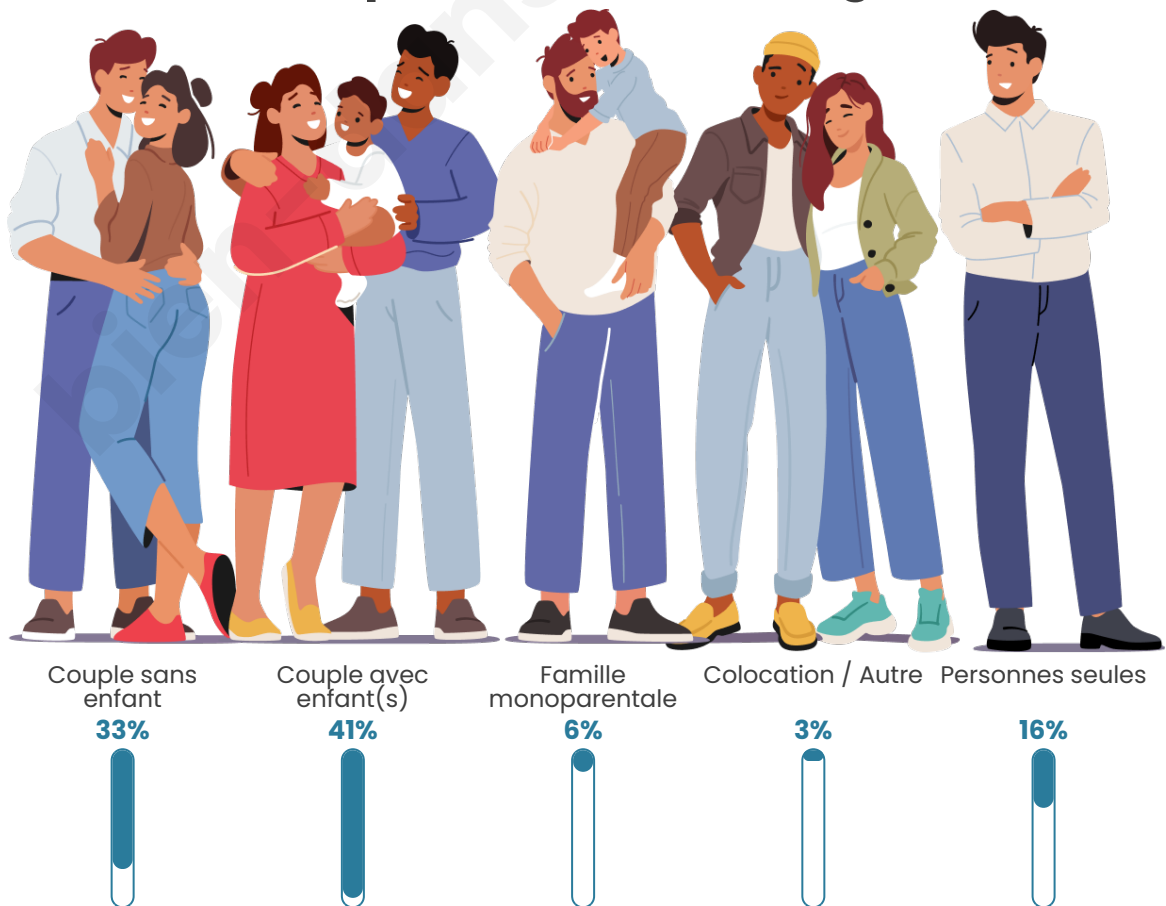

Tranche d'âge

Activité professionnelle

Niveau de diplôme

Composition des ménages

Profils électoraux

Premier tour

	Marine LE PEN	45.61 %
	Emmanuel MACRON	18.98 %
	Jean-Luc MÉLENCHON	15.54 %
	Éric ZEMMOUR	5.81 %
	Fabien ROUSSEL	3.47 %
	Yannick JADOT	2.59 %
	Valérie PÉCRESSE	2.12 %
	Jean LASSALLE	1.74 %
	Nicolas DUPONT-AIGNAN	1.74 %
	Anne HIDALGO	1.33 %
	Philippe POUTOU	0.57 %
	Nathalie ARTHAUD	0.51 %