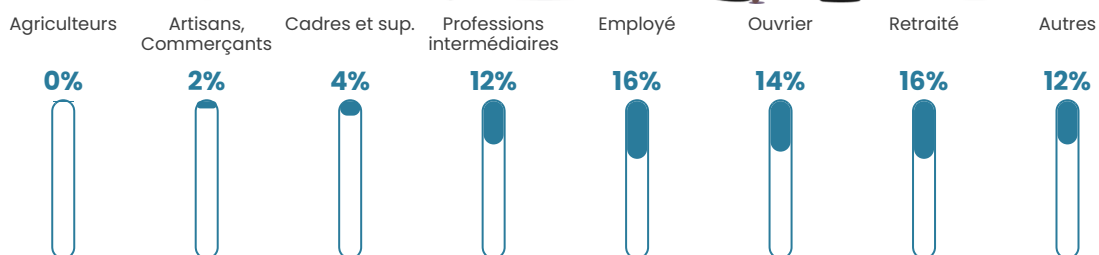

652 h/km²

Revenu moyen

21 320 €/an

Evolution du nombre d'habitants

Sources : Institut national de la statistique et des études économiques (insee) selon Les dernières parutions officielles de 2024 portant sur les années 2020, 2021 et 2022.

Tranche d'âge

Activité professionnelle

Niveau de diplôme

Composition des ménages

Profils électoraux

Premier tour

	Marine LE PEN	45.61 %
	Emmanuel MACRON	18.98 %
	Jean-Luc MÉLENCHON	15.54 %
	Éric ZEMMOUR	5.81 %
	Fabien ROUSSEL	3.47 %
	Yannick JADOT	2.59 %
	Valérie PÉCRESSE	2.12 %
	Jean LASSALLE	1.74 %
	Nicolas DUPONT-AIGNAN	1.74 %
	Anne HIDALGO	1.33 %
	Philippe POUTOU	0.57 %
	Nathalie ARTHAUD	0.51 %