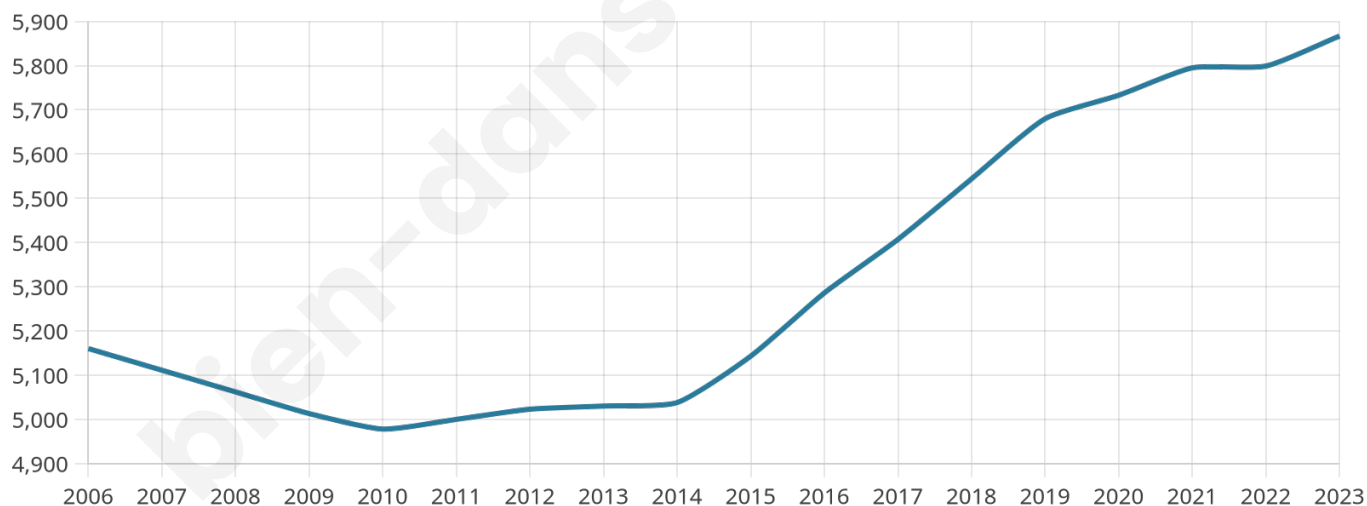

5 867

Age moyen

38 ans

Pop active

46.2%

Taux chômage

8.8%

Pop densité

652 h/km²

Revenu moyen

21 320 €/an

Evolution du nombre d'habitants

Sources : Institut national de la statistique et des études économiques (insee) selon Les dernières parutions officielles de 2024 portant sur les années 2020, 2021 et 2022.