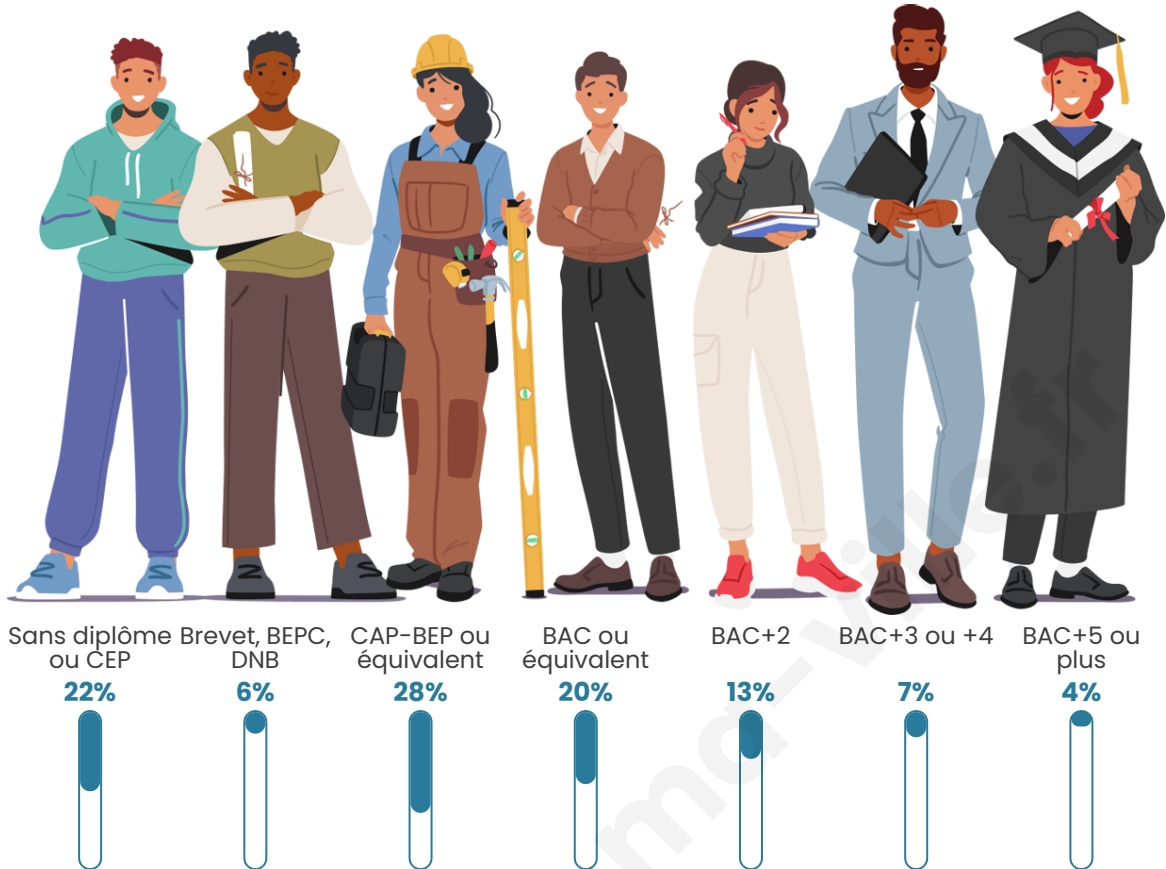

Tranche d'âge

Activité professionnelle

Niveau de diplôme

Composition des ménages

Profils électoraux

Premier tour

	Marine LE PEN	45.61 %
	Emmanuel MACRON	18.98 %
	Jean-Luc MÉLENCHON	15.54 %
	Éric ZEMMOUR	5.81 %
	Fabien ROUSSEL	3.47 %
	Yannick JADOT	2.59 %
	Valérie PÉCRESSE	2.12 %
	Jean LASSALLE	1.74 %
	Nicolas DUPONT-AIGNAN	1.74 %
	Anne HIDALGO	1.33 %
	Philippe POUTOU	0.57 %
	Nathalie ARTHAUD	0.51 %