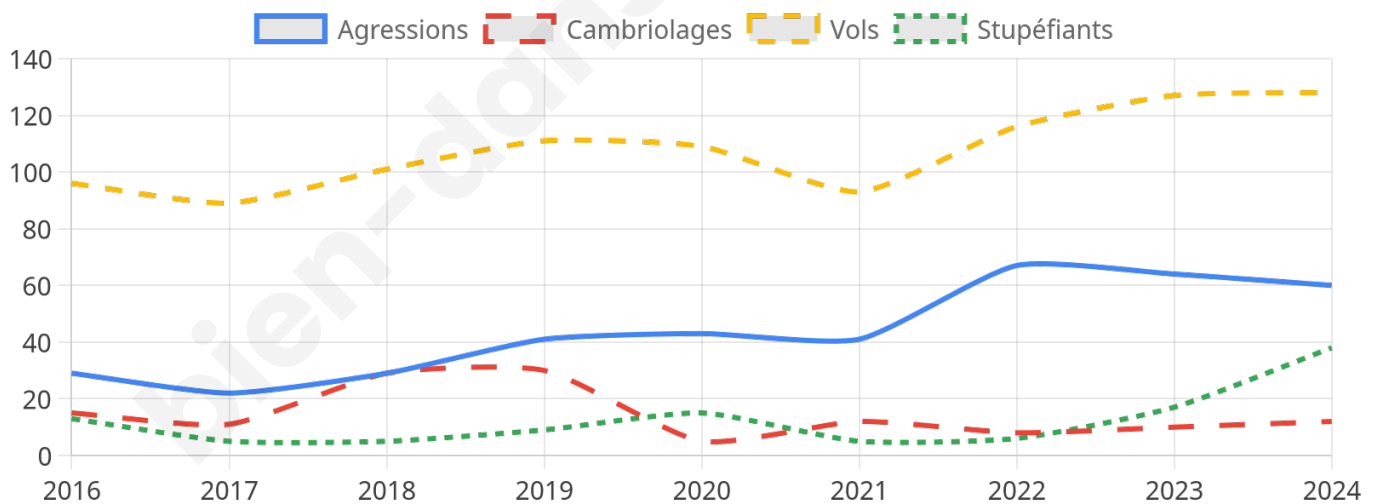

4 442 inscrits

Participation : 72.96%

Votes blancs : 1.67%

Votes nuls : 0.65%

Second tour

	Emmanuel MACRON	34,38 %
	Marine LE PEN	65,62 %

4 442 inscrits

Participation : 74.29%

Votes blancs : 5.09%

Votes nuls : 1.91%

Sécurité

Agressions physiques / sexuelles

60

Cambriolages

12

Vols / dégradations

128

Stupéfiants

38

Evolution du nombre d'infractions

Pour comparer

(en proportion du nombre d'habitants)

Sources : Bases statistiques communale, départementale et régionale de la délinquance enregistrée par la police et la gendarmerie nationales selon les dernières parutions officielles de 2025 portant sur l'année 2024 ([data.gouv](https://data.gouv.fr)).