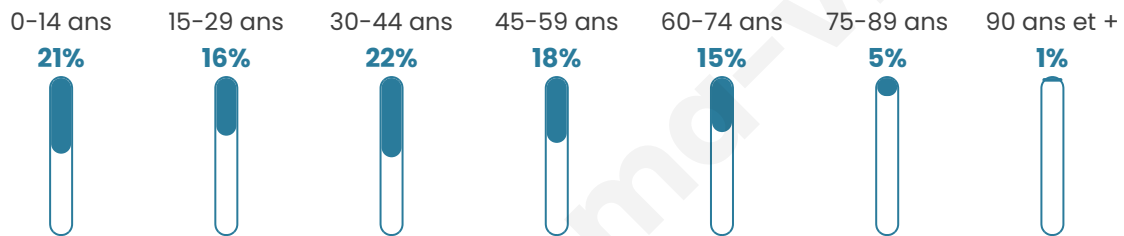

5 867

Age moyen

38 ans

Pop active

46.2%

Taux chômage

8.8%

Pop densité

652 h/km²

Revenu moyen

21 320 €/an

Evolution du nombre d'habitants

Sources : Institut national de la statistique et des études économiques (insee) selon Les dernières parutions officielles de 2024 portant sur les années 2020, 2021 et 2022.

Tranche d'âge

Activité professionnelle

Niveau de diplôme

Composition des ménages

Profils électoraux

Premier tour

	Marine LE PEN	45.61 %
	Emmanuel MACRON	18.98 %
	Jean-Luc MÉLENCHON	15.54 %
	Éric ZEMMOUR	5.81 %
	Fabien ROUSSEL	3.47 %
	Yannick JADOT	2.59 %
	Valérie PÉCRESSE	2.12 %
	Jean LASSALLE	1.74 %
	Nicolas DUPONT-AIGNAN	1.74 %
	Anne HIDALGO	1.33 %
	Philippe POUTOU	0.57 %
	Nathalie ARTHAUD	0.51 %

4 442 inscrits

Participation : 72.96%

Votes blancs : 1.67%

Votes nuls : 0.65%

Second tour

	Emmanuel MACRON	34,38 %
	Marine LE PEN	65,62 %

4 442 inscrits

Participation : 74.29%