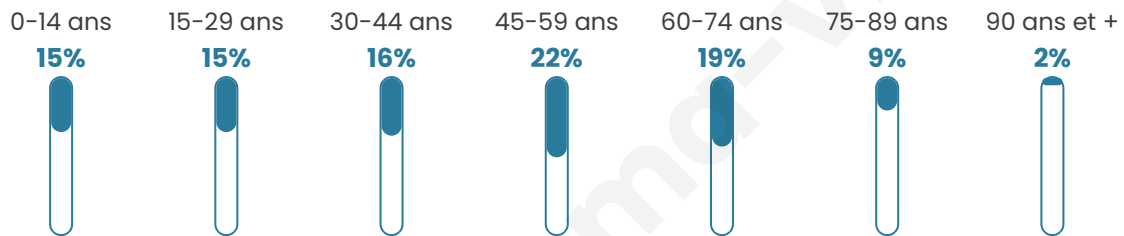

# Statistiques sur la population

Nombre d'habitants

**5 143**

Age moyen

**44 ans**

Pop active

**44.8%**

Taux chômage

**7.2%**

Pop densité

**514 h/km<sup>2</sup>**

Revenu moyen

**25 920 €/an**

## Evolution du nombre d'habitants

Sources : Institut national de la statistique et des études économiques (insee) selon Les dernières parutions officielles de 2024 portant sur les années 2020, 2021 et 2022.

## Tranche d'âge