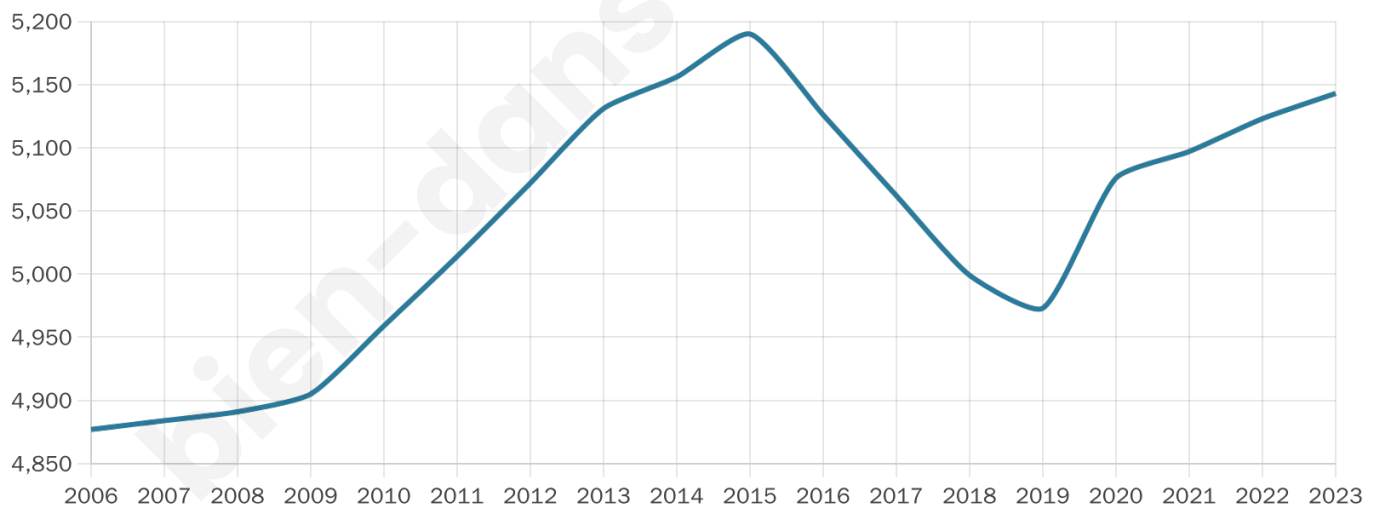

# Statistiques sur la population

Nombre d'habitants

**5 143**

Age moyen

**44 ans**

Pop active

**44.8%**

Taux chômage

**7.2%**

Pop densité

**514 h/km<sup>2</sup>**

Revenu moyen

**25 920 €/an**

## Evolution du nombre d'habitants

Sources : Institut national de la statistique et des études économiques (insee) selon Les dernières parutions officielles de 2024 portant sur les années 2020, 2021 et 2022.