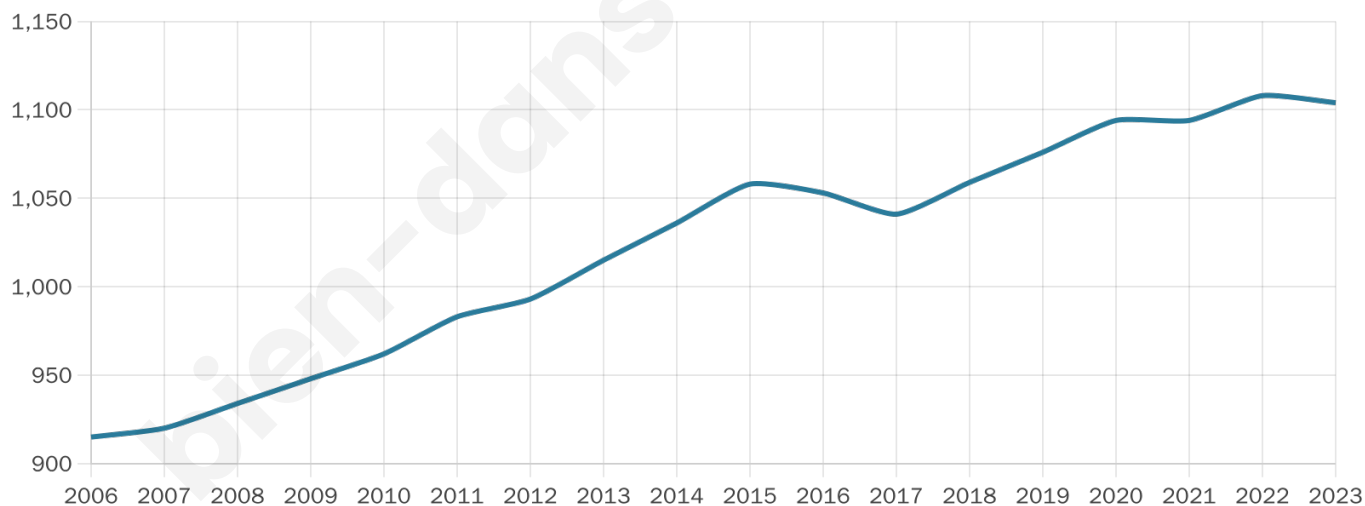

# Statistiques sur la population

Nombre d'habitants

**1 104**

Age moyen

**41 ans**

Pop active

**48.6%**

Taux chômage

**7.3%**

Pop densité

**221 h/km<sup>2</sup>**

Revenu moyen

**27 910 €/an**

## Evolution du nombre d'habitants

Sources : Institut national de la statistique et des études économiques (insee) selon Les dernières parutions officielles de 2024 portant sur les années 2020, 2021 et 2022.