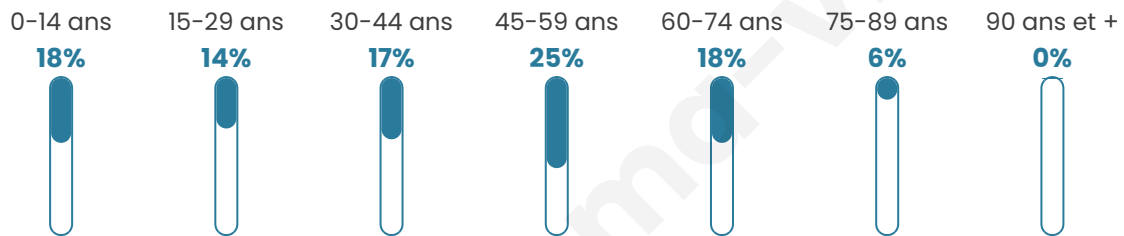

# Statistiques sur la population

Nombre d'habitants

**1 104**

Age moyen

**41 ans**

Pop active

**48.6%**

Taux chômage

**7.3%**

Pop densité

**221 h/km<sup>2</sup>**

Revenu moyen

**27 910 €/an**

## Evolution du nombre d'habitants

Sources : Institut national de la statistique et des études économiques (insee) selon Les dernières parutions officielles de 2024 portant sur les années 2020, 2021 et 2022.

## Tranche d'âge