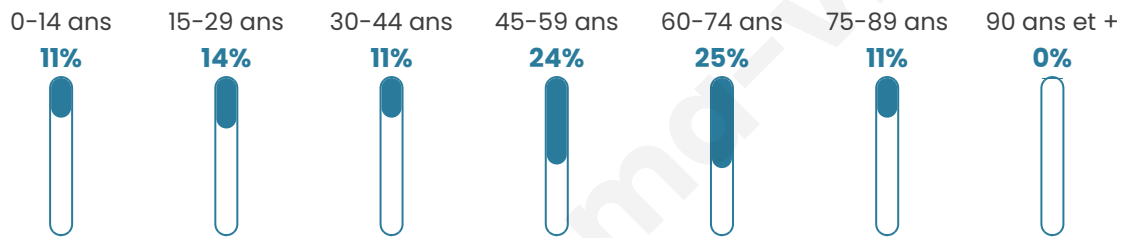

48 ans

Pop active

46.6%

Taux chômage

3.9%

Pop densité

37 h/km²

Revenu moyen

Tranche d'âge

Activité professionnelle

Niveau de diplôme

Composition des ménages

Profils électoraux

Premier tour

	Marine LE PEN	31.58 %
	Emmanuel MACRON	28.29 %
	Jean-Luc MÉLENCHON	11.84 %
	Éric ZEMMOUR	8.55 %
	Valérie PÉCRESSE	8.55 %
	Yannick JADOT	5.26 %
	Jean LASSALLE	2.63 %
	Nicolas DUPONT-AIGNAN	2.63 %
	Fabien ROUSSEL	0.66 %
	Nathalie ARTHAUD	0.00 %
	Anne HIDALGO	0.00 %
	Philippe POUTOU	0.00 %