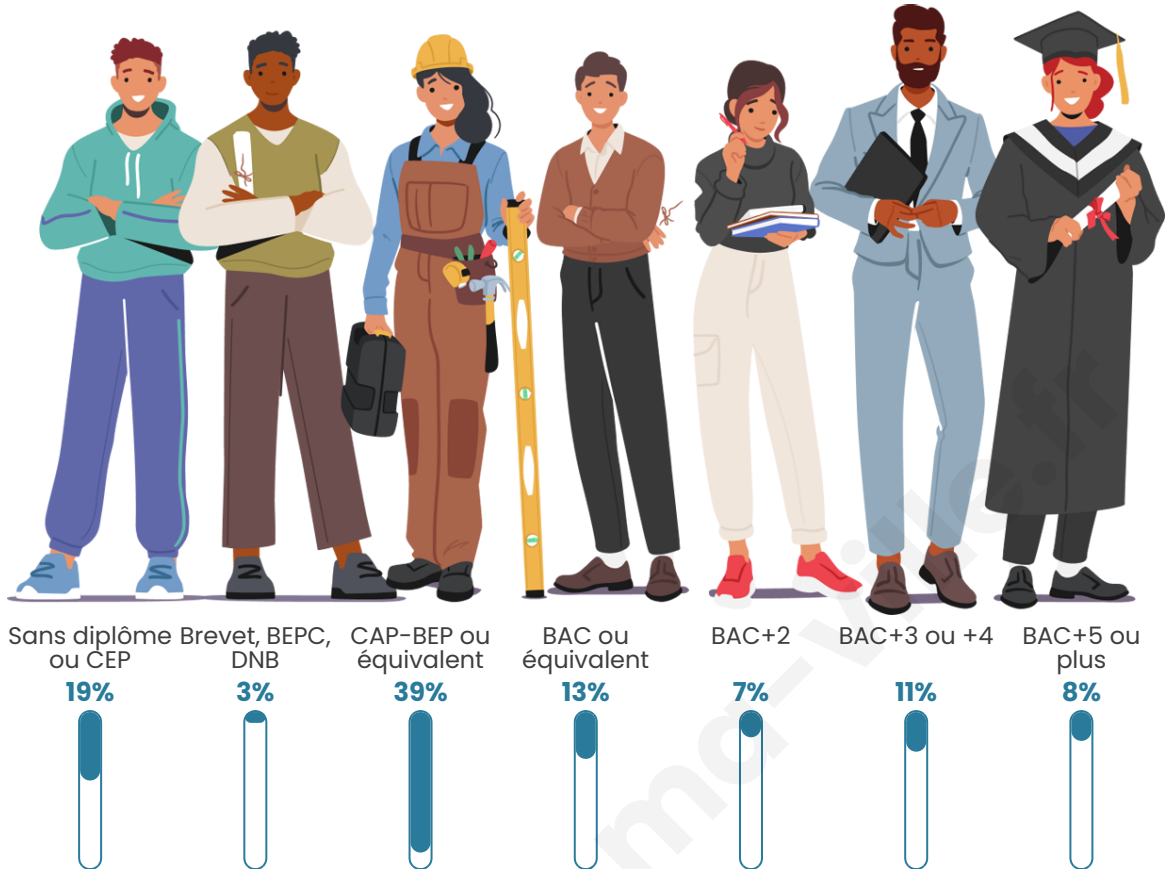

Tranche d'âge

Activité professionnelle

Niveau de diplôme

Composition des ménages

Profils électoraux

Premier tour

	Marine LE PEN	31.58 %
	Emmanuel MACRON	28.29 %
	Jean-Luc MÉLENCHON	11.84 %
	Éric ZEMMOUR	8.55 %
	Valérie PÉCRESSE	8.55 %
	Yannick JADOT	5.26 %
	Jean LASSALLE	2.63 %
	Nicolas DUPONT-AIGNAN	2.63 %
	Fabien ROUSSEL	0.66 %
	Nathalie ARTHAUD	0.00 %
	Anne HIDALGO	0.00 %
	Philippe POUTOU	0.00 %