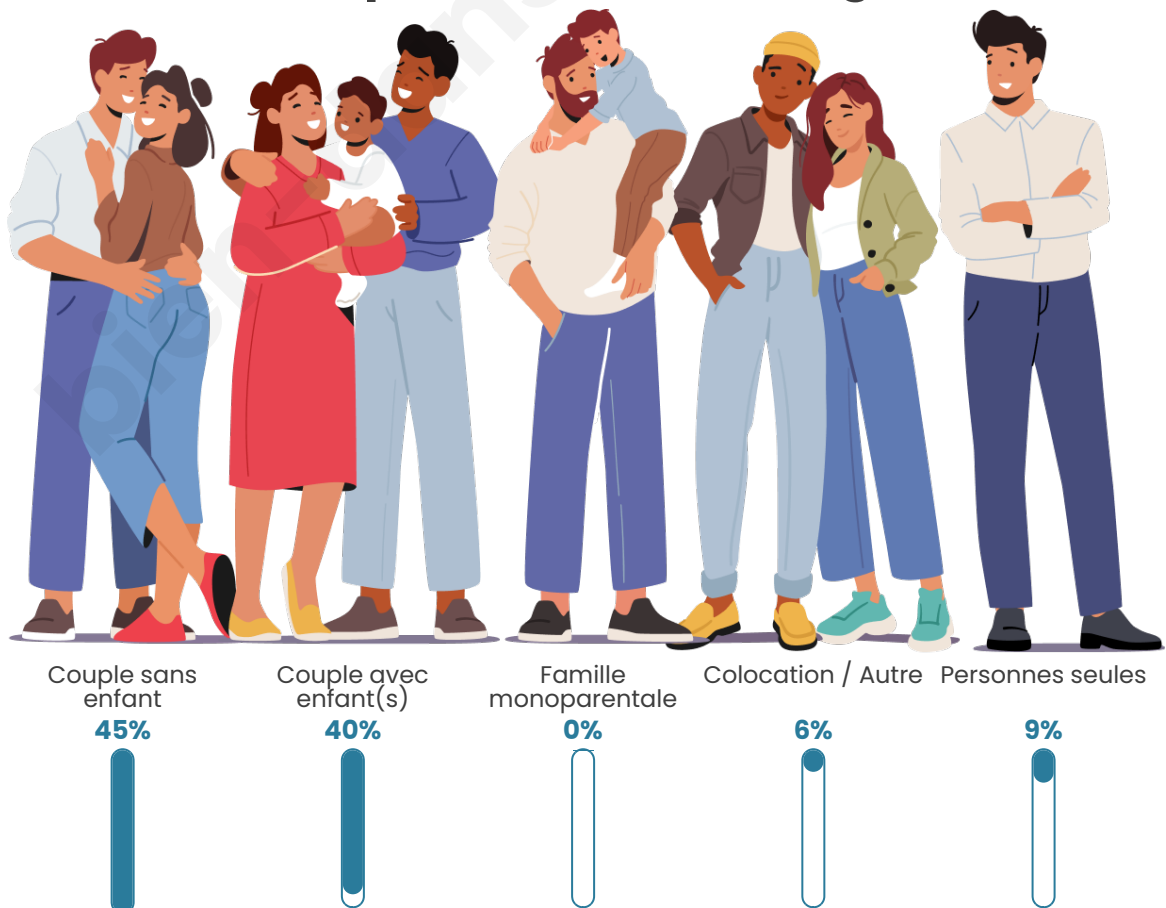

Tranche d'âge

Activité professionnelle

Niveau de diplôme

Composition des ménages

Profils électoraux

Premier tour

	Marine LE PEN	31.58 %
	Emmanuel MACRON	28.29 %
	Jean-Luc MÉLENCHON	11.84 %
	Éric ZEMMOUR	8.55 %
	Valérie PÉCRESSE	8.55 %
	Yannick JADOT	5.26 %
	Jean LASSALLE	2.63 %
	Nicolas DUPONT-AIGNAN	2.63 %
	Fabien ROUSSEL	0.66 %
	Nathalie ARTHAUD	0.00 %
	Anne HIDALGO	0.00 %
	Philippe POUTOU	0.00 %