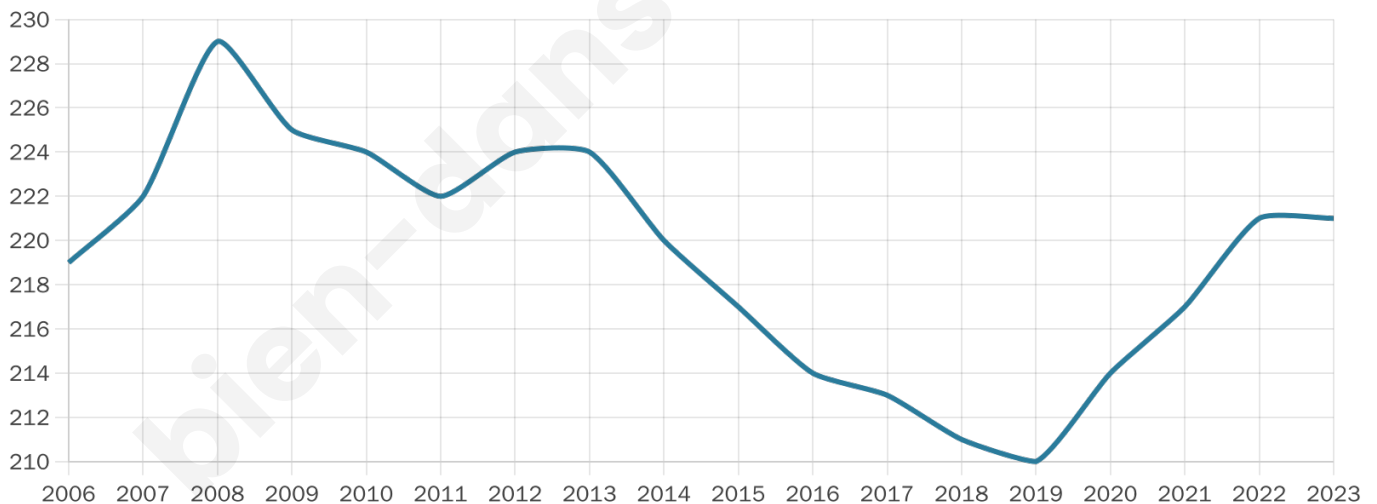

48 ans

Pop active

46.6%

Taux chômage

3.9%

Pop densité

37 h/km²

Revenu moyen

22 390 €/an

Evolution du nombre d'habitants

Sources : Institut national de la statistique et des études économiques (insee) selon Les dernières parutions officielles de 2024 portant sur les années 2020, 2021 et 2022.