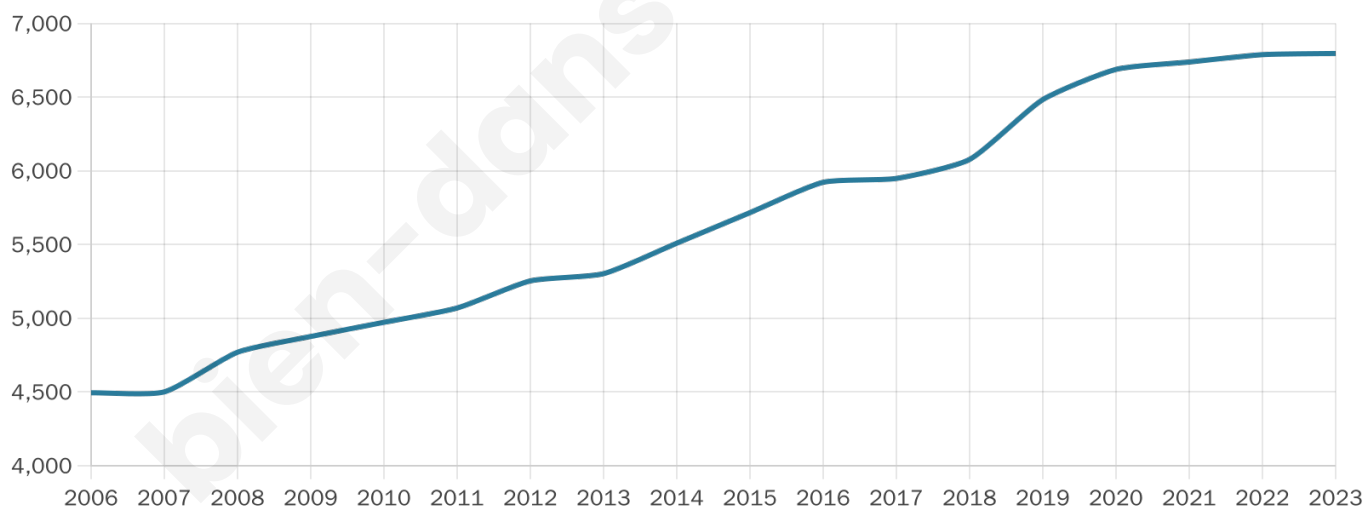

Nombre d'habitants

6 796

Age moyen

37 ans

Pop active

53.2%

Taux chômage

8.5%

Pop densité

680 h/km²

Revenu moyen

32 160 €/an

Evolution du nombre d'habitants

Sources : Institut national de la statistique et des études économiques (insee) selon Les dernières parutions officielles de 2024 portant sur les années 2020, 2021 et 2022.

Tranche d'âge

Activité professionnelle

Niveau de diplôme

Composition des ménages

Profils électoraux

Premier tour

	Emmanuel MACRON	30.55 %
	Marine LE PEN	24.32 %
	Jean-Luc MÉLENCHON	16.46 %
	Éric ZEMMOUR	8.09 %
	Yannick JADOT	5.65 %
	Nicolas DUPONT-AIGNAN	4.58 %
	Valérie PÉCRESE	3.74 %
	Jean LASSALLE	3.21 %
	Anne HIDALGO	1.22 %
	Fabien ROUSSEL	1.07 %
	Philippe POUTOU	0.76 %
	Nathalie ARTHAUD	0.34 %