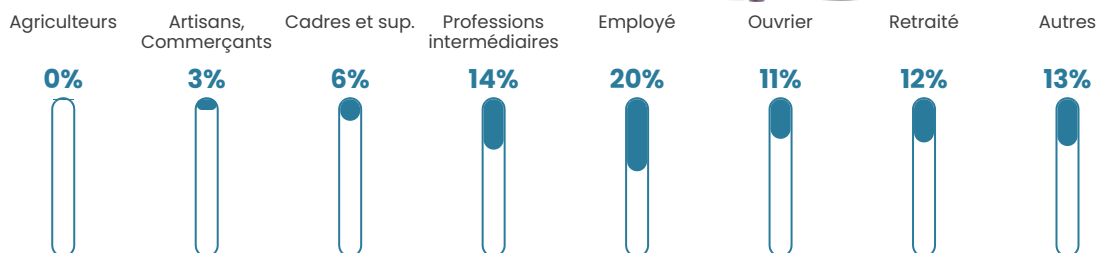

Pop densité

680 h/km²

Revenu moyen

32 160 €/an

Evolution du nombre d'habitants

Sources : Institut national de la statistique et des études économiques (insee) selon Les dernières parutions officielles de 2024 portant sur les années 2020, 2021 et 2022.

Tranche d'âge

Activité professionnelle

Niveau de diplôme

Composition des ménages

Profils électoraux

Premier tour

	Emmanuel MACRON	30.55 %
	Marine LE PEN	24.32 %
	Jean-Luc MÉLENCHON	16.46 %
	Éric ZEMMOUR	8.09 %
	Yannick JADOT	5.65 %
	Nicolas DUPONT-AIGNAN	4.58 %
	Valérie PÉCRESE	3.74 %
	Jean LASSALLE	3.21 %
	Anne HIDALGO	1.22 %
	Fabien ROUSSEL	1.07 %
	Philippe POUTOU	0.76 %
	Nathalie ARTHAUD	0.34 %