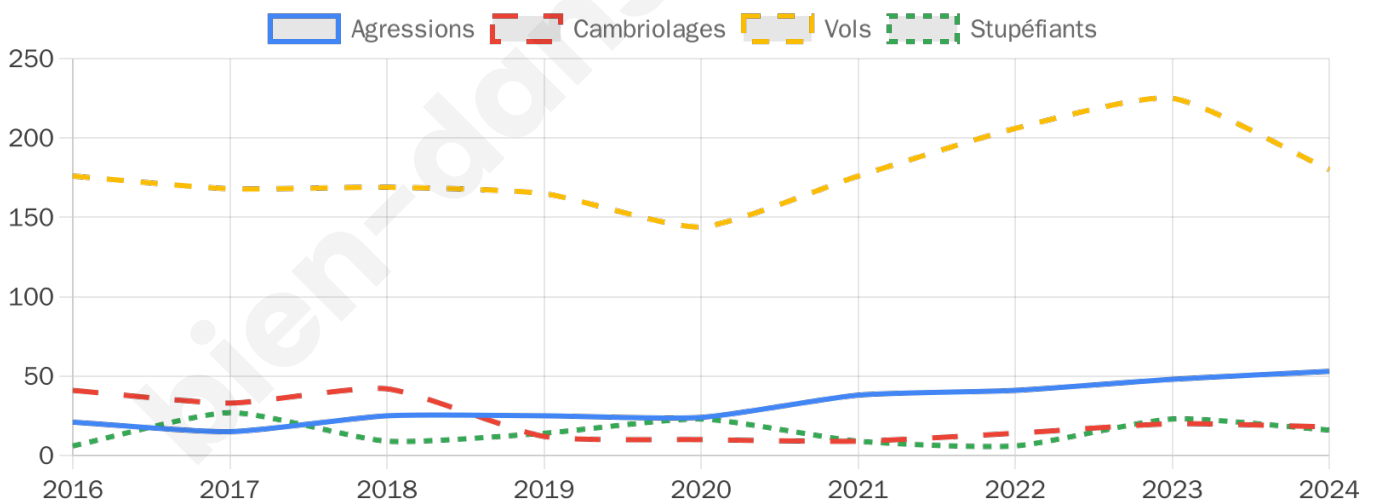

3 622 inscrits

Participation : 73.88%

Votes blancs : 1.61%

Votes nuls : 0.52%

Second tour

	Emmanuel MACRON	56,32 %
	Marine LE PEN	43,68 %

3 624 inscrits

Participation : 71.39%

Votes blancs : 5.8%

Votes nuls : 1.28%

Sécurité

Agressions physiques / sexuelles

53

Cambriolages

18

Vols / dégradations

180

Stupéfiants

16

Evolution du nombre d'infractions

Pour comparer

(en proportion du nombre d'habitants)

Sources : Bases statistiques communale, départementale et régionale de la délinquance enregistrée par la police et la gendarmerie nationales selon les dernières parutions officielles de 2025 portant sur l'année 2024 ([data.gouv](https://data.gouv.fr)).