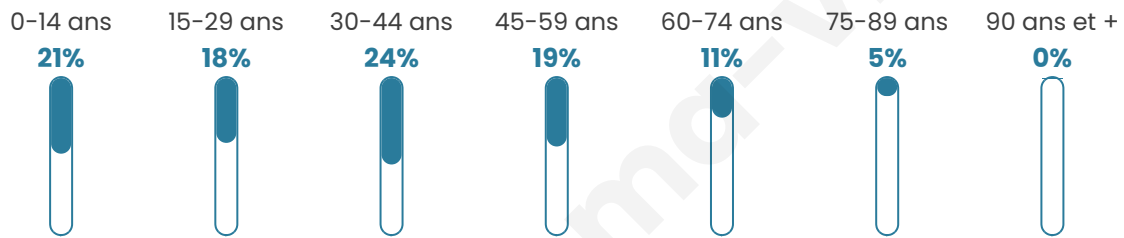

Nombre d'habitants

6 796

Age moyen

37 ans

Pop active

53.2%

Taux chômage

8.5%

Pop densité

680 h/km²

Revenu moyen

32 160 €/an

Evolution du nombre d'habitants

Sources : Institut national de la statistique et des études économiques (insee) selon Les dernières parutions officielles de 2024 portant sur les années 2020, 2021 et 2022.

Tranche d'âge

Activité professionnelle

Niveau de diplôme

Composition des ménages

Profils électoraux

Premier tour

	Emmanuel MACRON	30.55 %
	Marine LE PEN	24.32 %
	Jean-Luc MÉLENCHON	16.46 %
	Éric ZEMMOUR	8.09 %
	Yannick JADOT	5.65 %
	Nicolas DUPONT-AIGNAN	4.58 %
	Valérie PÉCRESE	3.74 %
	Jean LASSALLE	3.21 %
	Anne HIDALGO	1.22 %
	Fabien ROUSSEL	1.07 %
	Philippe POUTOU	0.76 %
	Nathalie ARTHAUD	0.34 %