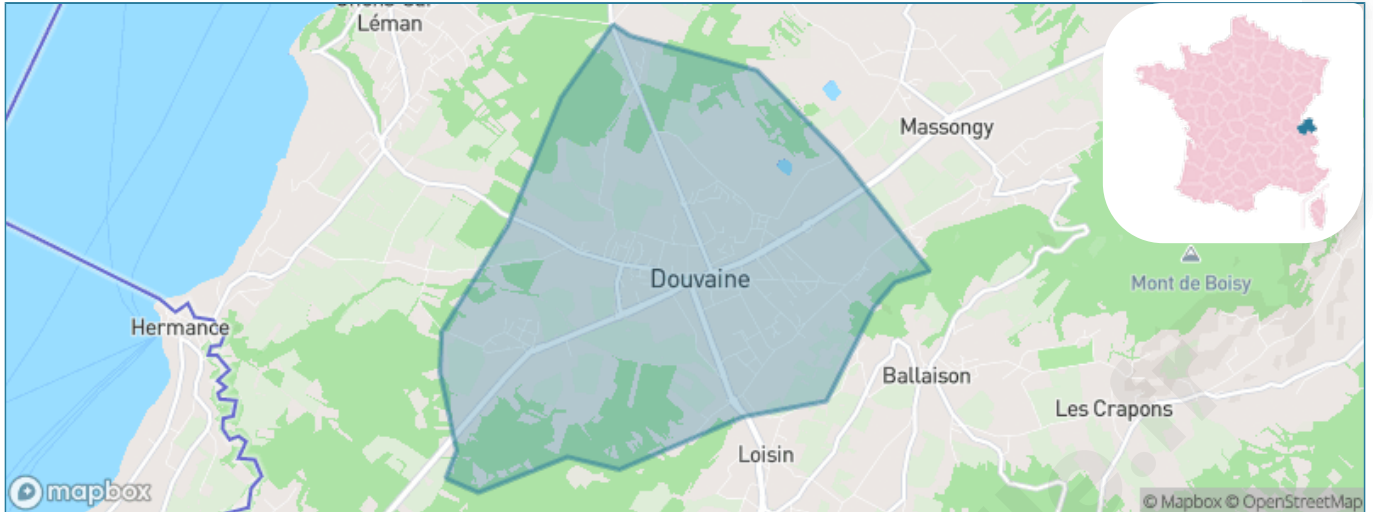

Version web

Ville de Douvaine

Présenté par

BIEN dans
ma **VILLE** 

Sommaire

Situation géographique	3
Statistiques sur la population	4
Evolution du nombre d'habitants	4
Tranche d'âge	5
0-14 ans	5
15-29 ans	5
30-44 ans	5
45-59 ans	5
60-74 ans	5
75-89 ans	5
90 ans et +	5
Activité professionnelle	5
Agriculteurs	5
Artisans, Commerçants	5
Cadres et sup.	5
Professions intermédiaires	5
Employé	5
Ouvrier	5
Retraité	5
Autres	5
Niveau de diplôme	6
Sans diplôme ou CEP	6
Brevet, BEPC, DNB	6
CAP-BEP ou équivalent	6
BAC ou équivalent	6
BAC+2	6
BAC+3 ou +4	6
BAC+5 ou plus	6
Composition des ménages	6
Couple sans enfant	6
Couple avec enfant(s)	6
Famille monoparentale	6
Colocation / Autre	6
Personnes seules	6
Profils électoraux	7
Premier tour	7
Sécurité	8
Evolution du nombre d'infractions	8
Pour comparer	9
Services à la population	10
Commerce	10
Éducation	10
Villes autour de Douvaine	11
Avis sur la ville de Douvaine	12
Moyenne par critère	12
Villes autour de Douvaine	12
Répartition des avis par note	12
Répartition des avis par note	12

Situation géographique

i Informations clés

- **Région** : Auvergne-Rhône-Alpes
- **Département** : Haute-Savoie
- **Code postal** : 74140
- **Superficie** : 10 km²

haute
savoie
le Département

Statistiques sur la population