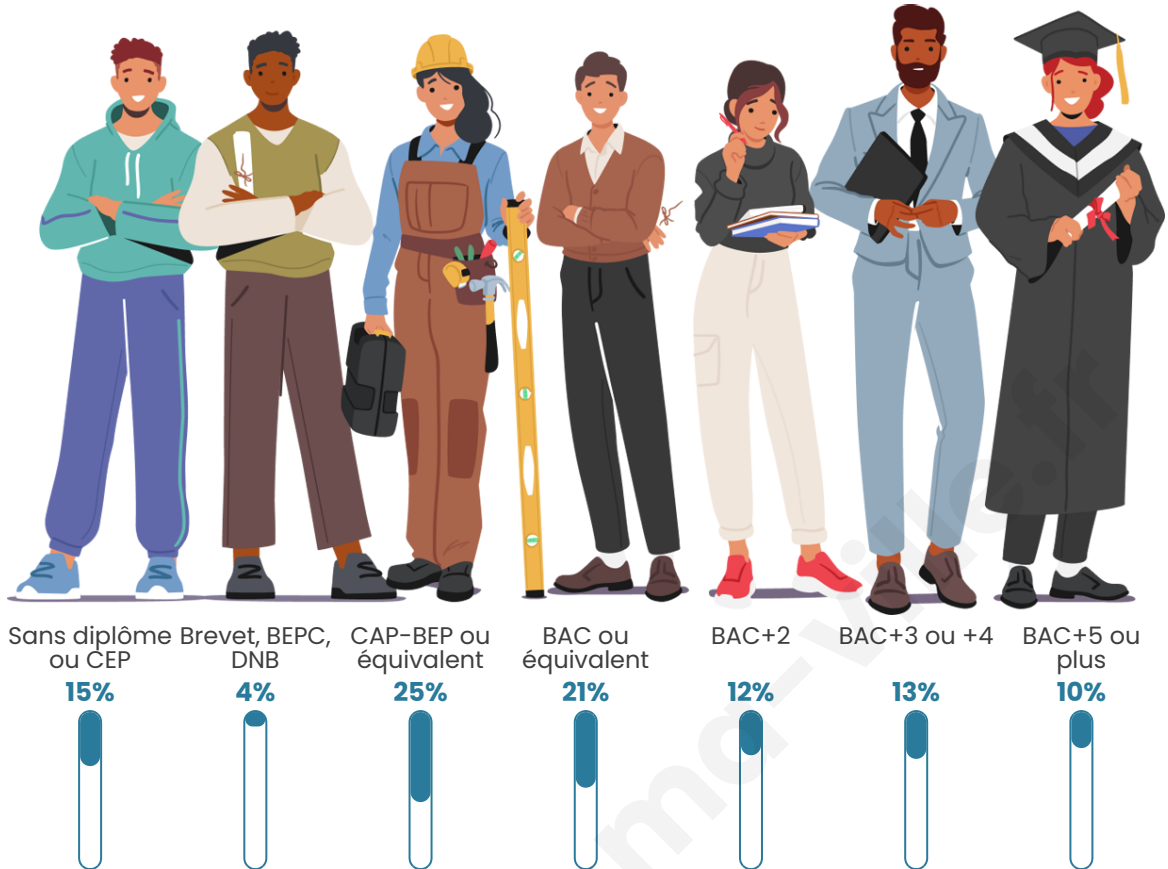

Nombre d'habitants

6 796

Age moyen

37 ans

Pop active

53.2%

Taux chômage

8.5%

Tranche d'âge

Activité professionnelle

Niveau de diplôme

Composition des ménages

Profils électoraux

Premier tour

	Emmanuel MACRON	30.55 %
	Marine LE PEN	24.32 %
	Jean-Luc MÉLENCHON	16.46 %
	Éric ZEMMOUR	8.09 %
	Yannick JADOT	5.65 %
	Nicolas DUPONT-AIGNAN	4.58 %
	Valérie PÉCRESE	3.74 %
	Jean LASSALLE	3.21 %
	Anne HIDALGO	1.22 %
	Fabien ROUSSEL	1.07 %
	Philippe POUTOU	0.76 %
	Nathalie ARTHAUD	0.34 %