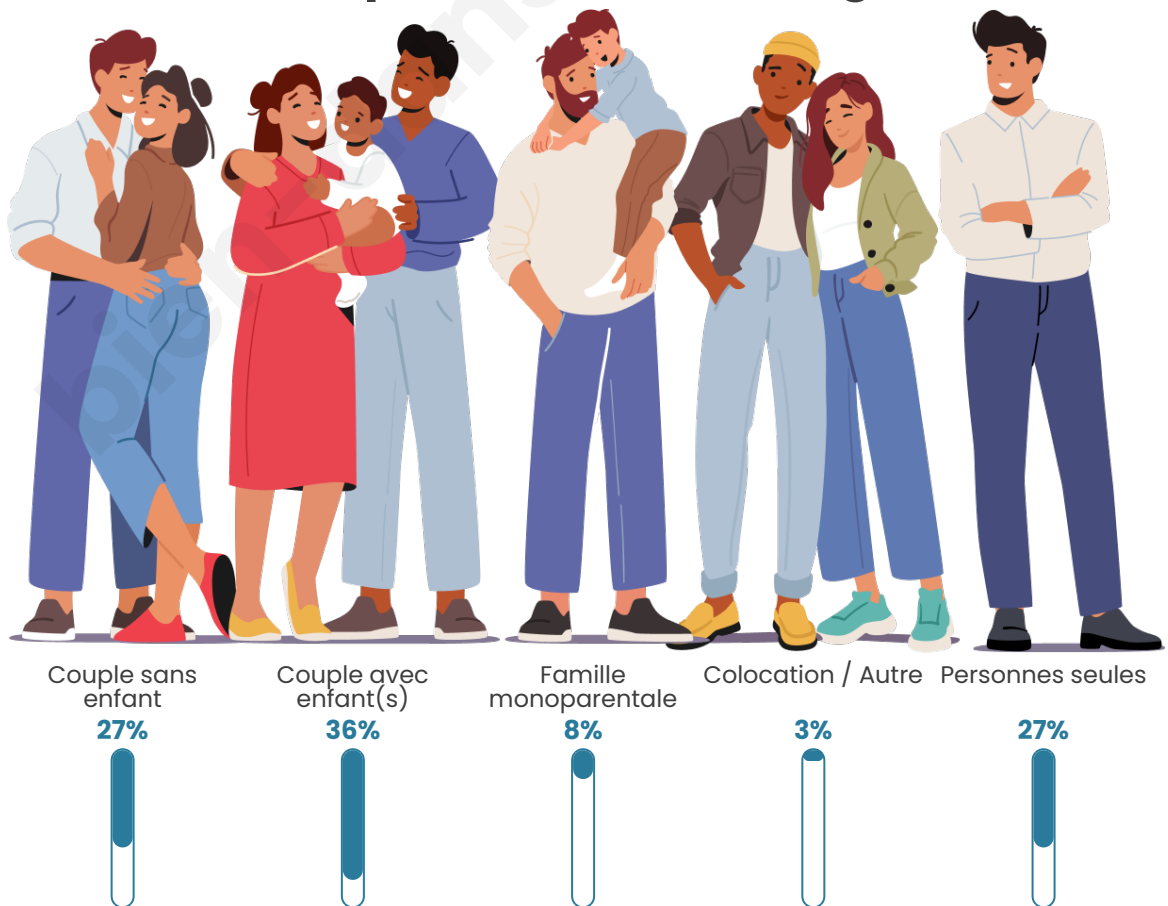

Nombre d'habitants

6 796

Age moyen

37 ans

Pop active

53.2%

Taux chômage

8.5%

Tranche d'âge

Activité professionnelle

Niveau de diplôme

Composition des ménages

Profils électoraux

Premier tour

	Emmanuel MACRON	30.55 %
	Marine LE PEN	24.32 %
	Jean-Luc MÉLENCHON	16.46 %
	Éric ZEMMOUR	8.09 %
	Yannick JADOT	5.65 %
	Nicolas DUPONT-AIGNAN	4.58 %
	Valérie PÉCRESE	3.74 %
	Jean LASSALLE	3.21 %
	Anne HIDALGO	1.22 %
	Fabien ROUSSEL	1.07 %
	Philippe POUTOU	0.76 %
	Nathalie ARTHAUD	0.34 %