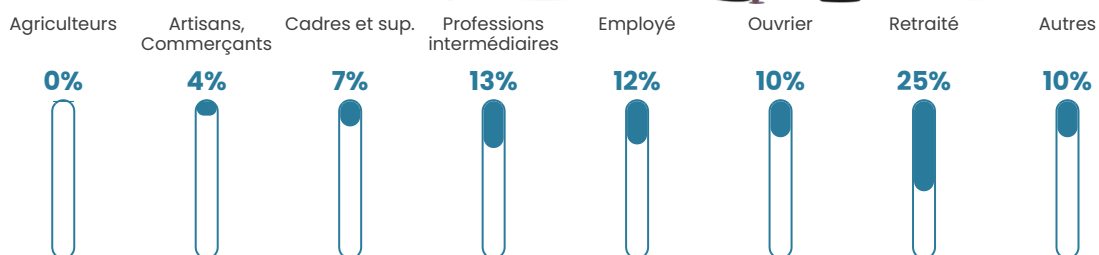

Pop densité

188 h/km²

Revenu moyen

26 420 €/an

Evolution du nombre d'habitants

Sources : Institut national de la statistique et des études économiques (insee) selon Les dernières parutions officielles de 2024 portant sur les années 2020, 2021 et 2022.

Tranche d'âge

Activité professionnelle

Niveau de diplôme

Composition des ménages

Profils électoraux

Premier tour

	Emmanuel MACRON	30.66 %
	Marine LE PEN	19.61 %
	Jean-Luc MÉLENCHON	18.13 %
	Yannick JADOT	7.54 %
	Éric ZEMMOUR	7.09 %
	Valérie PÉCRESE	4.98 %
	Nicolas DUPONT- AIGNAN	3.68 %
	Jean LASSALLE	3.10 %
	Anne HIDALGO	2.06 %
	Fabien ROUSSEL	1.97 %
	Nathalie ARTHAUD	0.58 %
	Philippe POUTOU	0.58 %