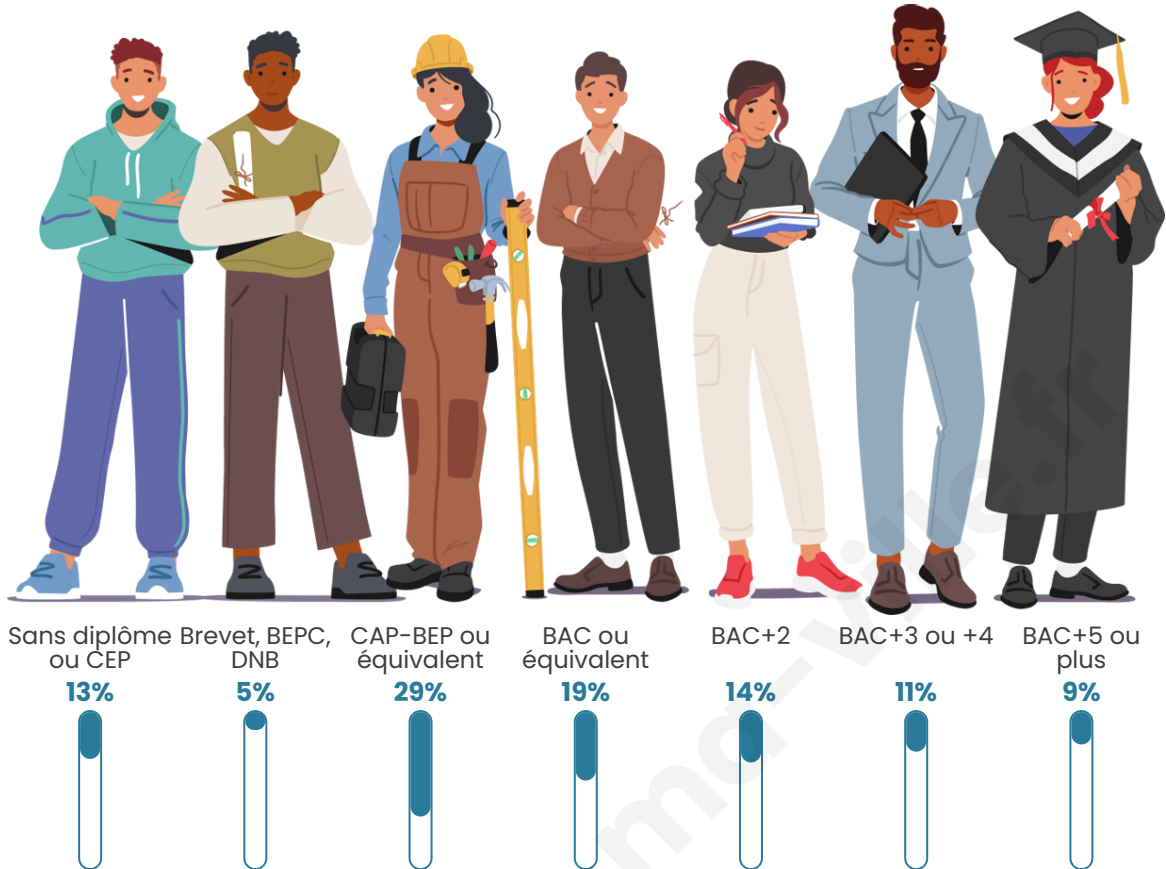

Nombre d'habitants

3 751

Age moyen

43 ans

Pop active

47.6%

Taux chômage

7.3%

Tranche d'âge

Activité professionnelle

Niveau de diplôme

Composition des ménages

Profils électoraux

Premier tour

	Emmanuel MACRON	30.66 %
	Marine LE PEN	19.61 %
	Jean-Luc MÉLENCHON	18.13 %
	Yannick JADOT	7.54 %
	Éric ZEMMOUR	7.09 %
	Valérie PÉCRESE	4.98 %
	Nicolas DUPONT- AIGNAN	3.68 %
	Jean LASSALLE	3.10 %
	Anne HIDALGO	2.06 %
	Fabien ROUSSEL	1.97 %
	Nathalie ARTHAUD	0.58 %
	Philippe POUTOU	0.58 %