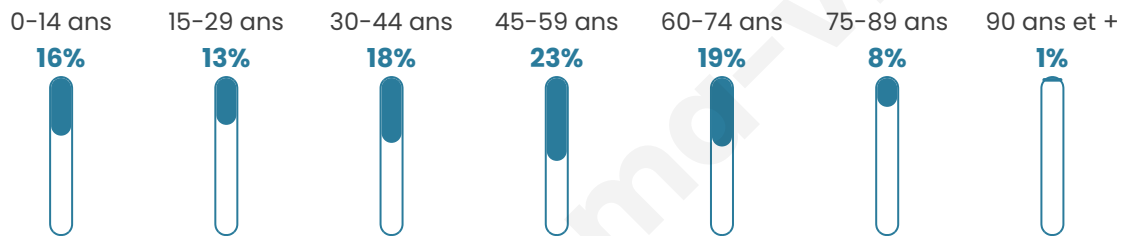

Nombre d'habitants

3 751

Age moyen

43 ans

Pop active

47.6%

Taux chômage

7.3%

Pop densité

188 h/km²

Revenu moyen

26 420 €/an

Evolution du nombre d'habitants

Sources : Institut national de la statistique et des études économiques (insee) selon Les dernières parutions officielles de 2024 portant sur les années 2020, 2021 et 2022.

Tranche d'âge

Activité professionnelle

Niveau de diplôme

Composition des ménages

Profils électoraux

Premier tour

	Emmanuel MACRON	30.66 %
	Marine LE PEN	19.61 %
	Jean-Luc MÉLENCHON	18.13 %
	Yannick JADOT	7.54 %
	Éric ZEMMOUR	7.09 %
	Valérie PÉCRESE	4.98 %
	Nicolas DUPONT- AIGNAN	3.68 %
	Jean LASSALLE	3.10 %
	Anne HIDALGO	2.06 %
	Fabien ROUSSEL	1.97 %
	Nathalie ARTHAUD	0.58 %
	Philippe POUTOU	0.58 %

2 852 inscrits

Participation : 79.56%

Votes blancs : 1.37%

Votes nuls : 0.44%

Second tour

	Emmanuel MACRON	62,81 %
	Marine LE PEN	37,19 %

2 847 inscrits

Participation : 75.8%