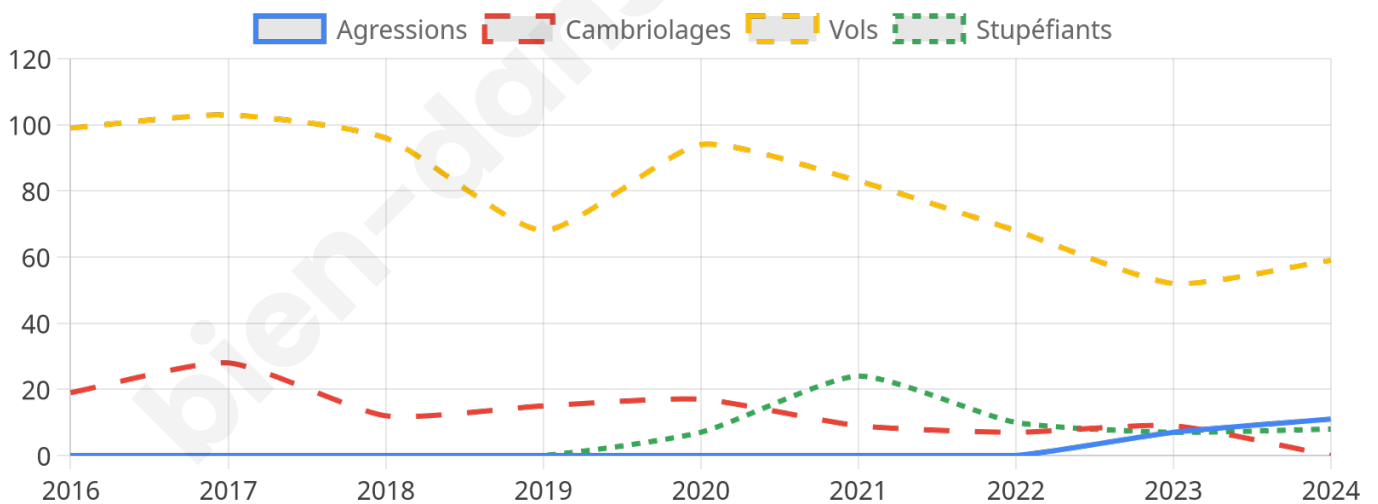

Sécurité

Agressions physiques / sexuelles

11

Cambriolages

0

Vols / dégradations

59

Stupéfiants

8

Evolution du nombre d'infractions