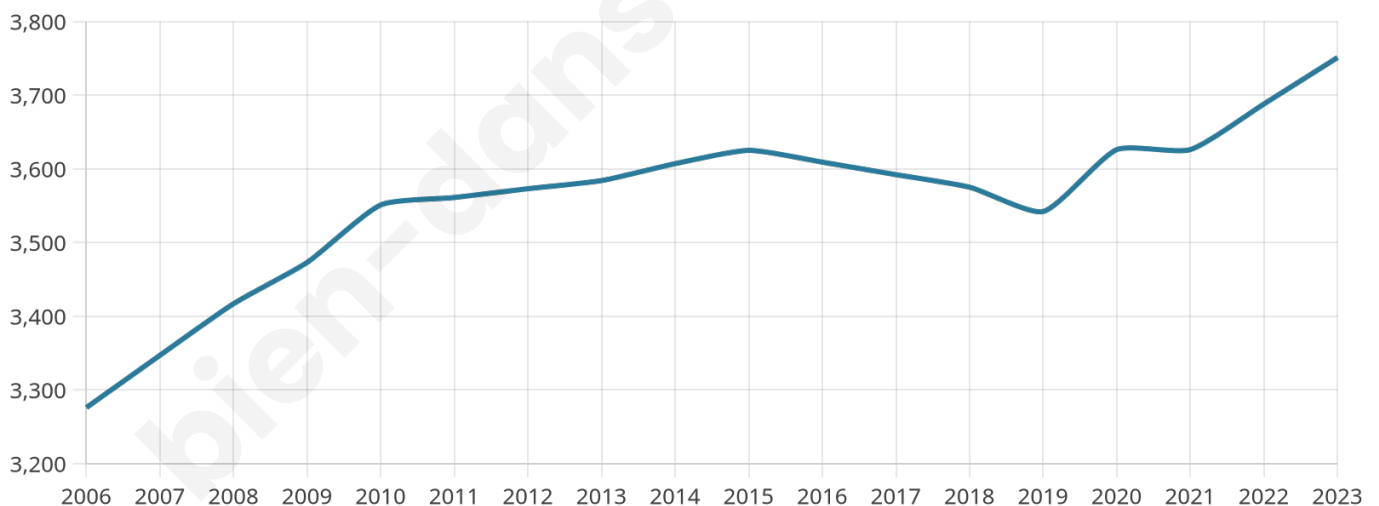

Nombre d'habitants

3 751

Age moyen

43 ans

Pop active

47.6%

Taux chômage

7.3%

Pop densité

188 h/km²

Revenu moyen

26 420 €/an

Evolution du nombre d'habitants

Sources : Institut national de la statistique et des études économiques (insee) selon Les dernières parutions officielles de 2024 portant sur les années 2020, 2021 et 2022.

Tranche d'âge

Activité professionnelle

Niveau de diplôme

Composition des ménages

Profils électoraux

Premier tour

	Emmanuel MACRON	30.66 %
	Marine LE PEN	19.61 %
	Jean-Luc MÉLENCHON	18.13 %
	Yannick JADOT	7.54 %
	Éric ZEMMOUR	7.09 %
	Valérie PÉCRESE	4.98 %
	Nicolas DUPONT- AIGNAN	3.68 %
	Jean LASSALLE	3.10 %
	Anne HIDALGO	2.06 %
	Fabien ROUSSEL	1.97 %
	Nathalie ARTHAUD	0.58 %
	Philippe POUTOU	0.58 %