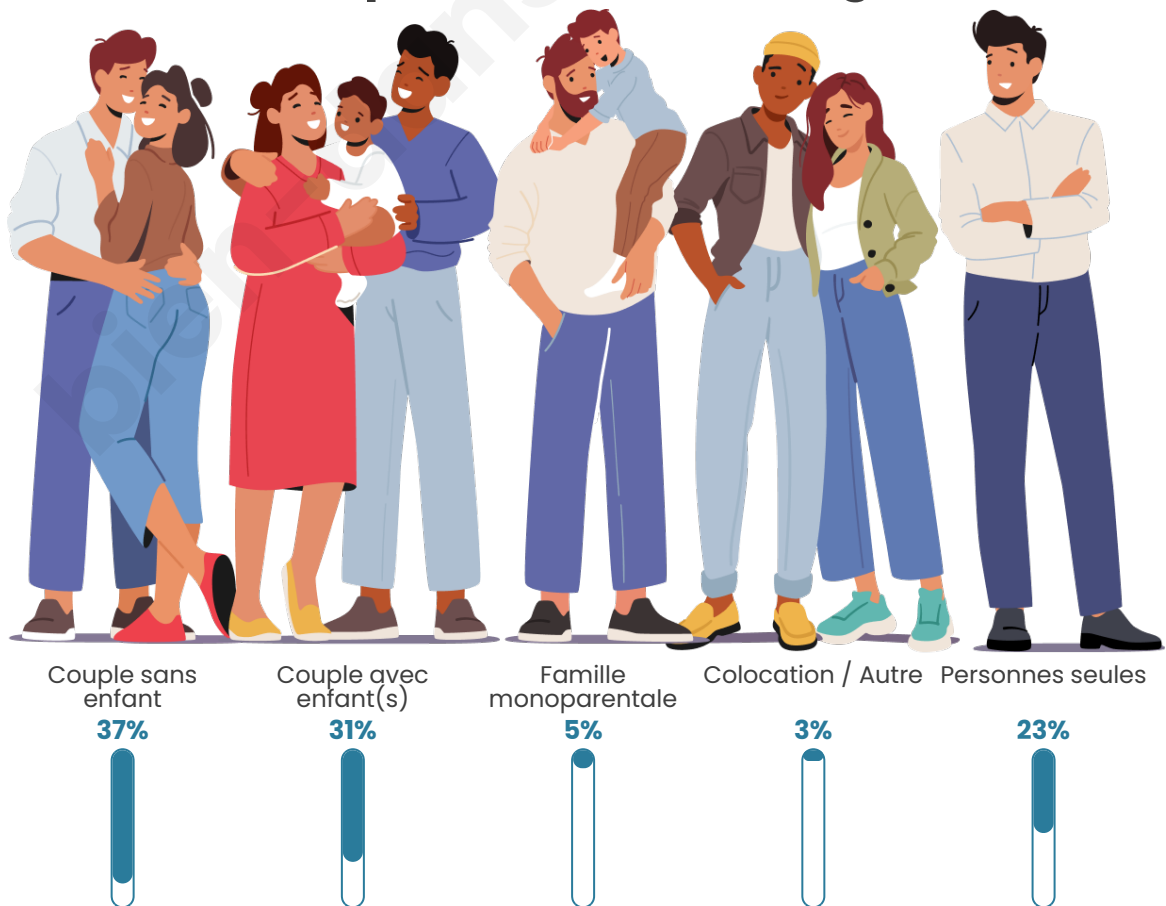

Nombre d'habitants

3 751

Age moyen

43 ans

Pop active

47.6%

Taux chômage

7.3%

Tranche d'âge

Activité professionnelle

Niveau de diplôme

Composition des ménages

Profils électoraux

Premier tour

	Emmanuel MACRON	30.66 %
	Marine LE PEN	19.61 %
	Jean-Luc MÉLENCHON	18.13 %
	Yannick JADOT	7.54 %
	Éric ZEMMOUR	7.09 %
	Valérie PÉCRESE	4.98 %
	Nicolas DUPONT- AIGNAN	3.68 %
	Jean LASSALLE	3.10 %
	Anne HIDALGO	2.06 %
	Fabien ROUSSEL	1.97 %
	Nathalie ARTHAUD	0.58 %
	Philippe POUTOU	0.58 %