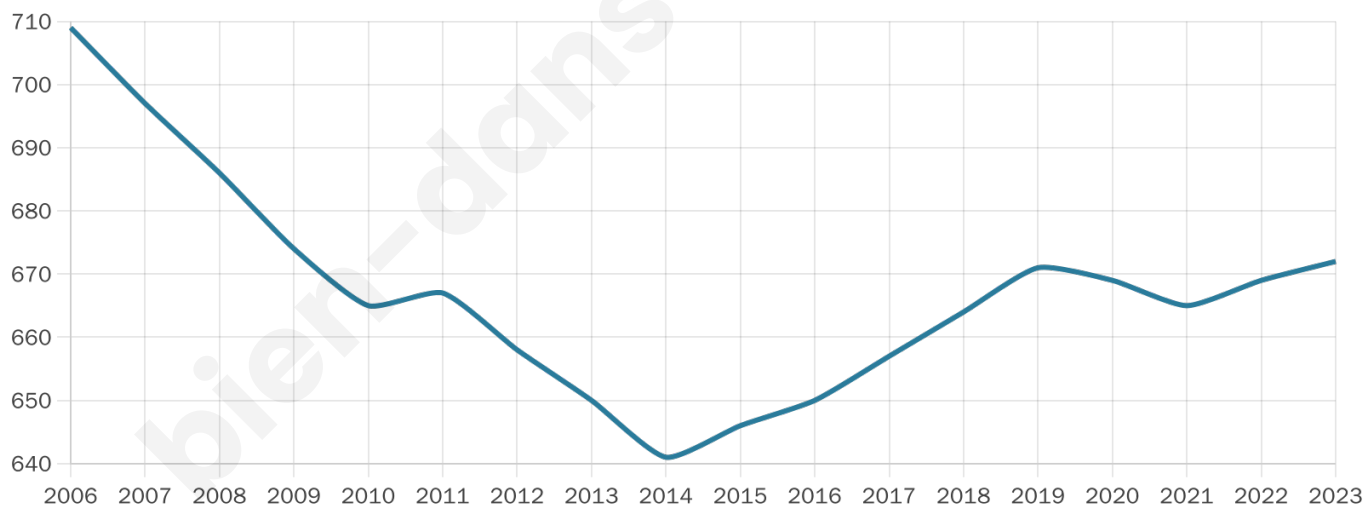

672

Age moyen

51 ans

Pop active

32.1%

Taux chômage

7.7%

Pop densité

19 h/km²

Revenu moyen

18 670 €/an

Evolution du nombre d'habitants

Sources : Institut national de la statistique et des études économiques (insee) selon Les dernières parutions officielles de 2024 portant sur les années 2020, 2021 et 2022.