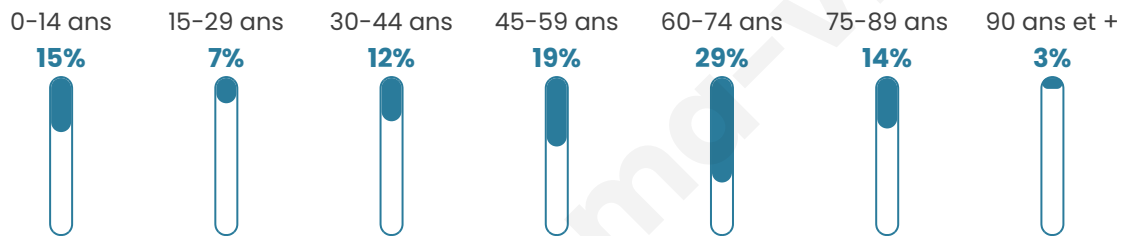

672

Age moyen

51 ans

Pop active

32.1%

Taux chômage

7.7%

Pop densité

19 h/km²

Revenu moyen

18 670 €/an

Evolution du nombre d'habitants

Sources : Institut national de la statistique et des études économiques (insee) selon Les dernières parutions officielles de 2024 portant sur les années 2020, 2021 et 2022.

Tranche d'âge

Activité professionnelle

Niveau de diplôme

Composition des ménages

Profils électoraux

Premier tour

	Emmanuel MACRON	23.08 %
	Marine LE PEN	21.68 %
	Jean-Luc MÉLENCHON	17.02 %
	Éric ZEMMOUR	9.79 %
	Valérie PÉCRESSÉ	6.76 %
	Jean LASSALLE	6.53 %
	Fabien ROUSSEL	6.29 %
	Anne HIDALGO	2.80 %
	Yannick JADOT	2.33 %
	Nicolas DUPONT- AIGNAN	2.33 %
	Nathalie ARTHAUD	0.70 %
	Philippe POUTOU	0.70 %

584 inscrits

Participation : 74.49%

Votes blancs : 0.69%

Votes nuls : 0.69%

Second tour

	Emmanuel MACRON	47,83 %
	Marine LE PEN	52,17 %

584 inscrits

Participation : 75.68%