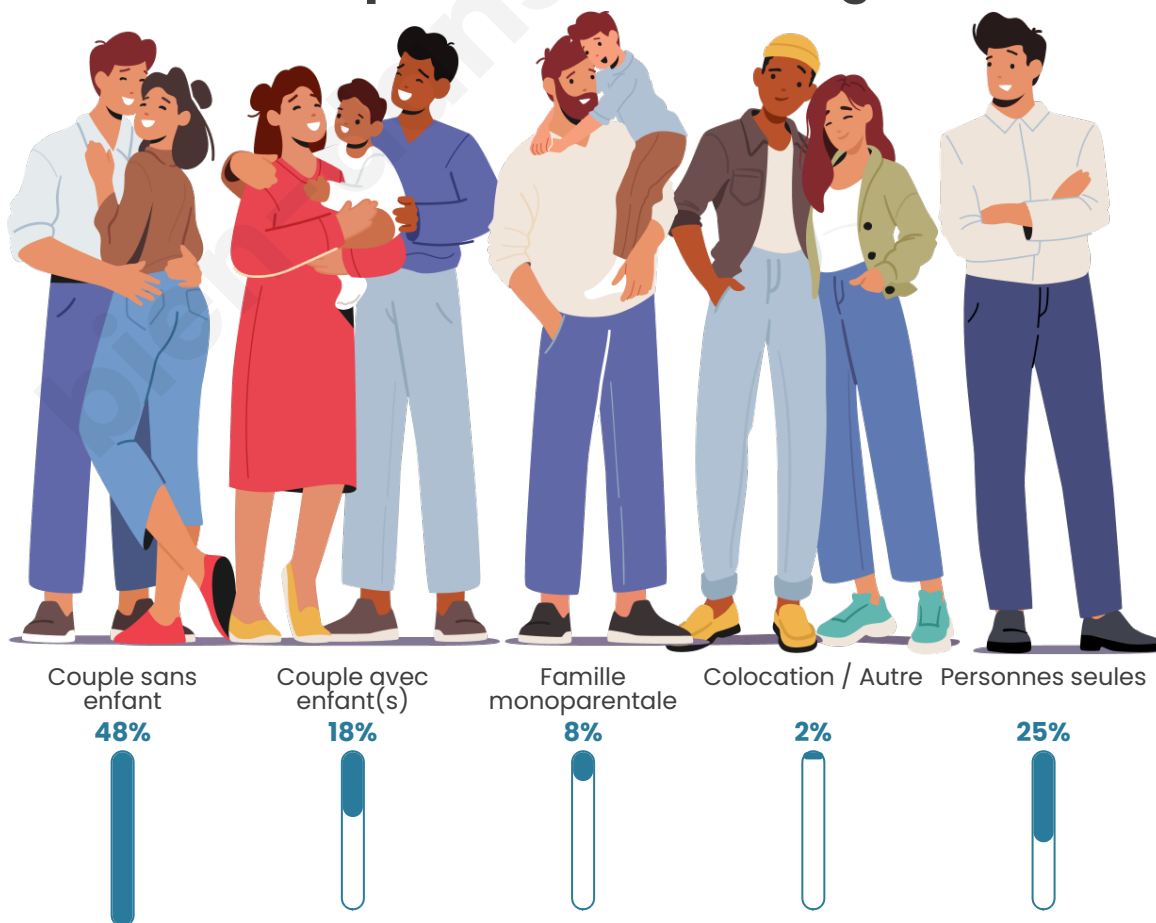

Tranche d'âge

Activité professionnelle

Niveau de diplôme

Composition des ménages

Profils électoraux

Premier tour

	Emmanuel MACRON	23.08 %
	Marine LE PEN	21.68 %
	Jean-Luc MÉLENCHON	17.02 %
	Éric ZEMMOUR	9.79 %
	Valérie PÉCRESSÉ	6.76 %
	Jean LASSALLE	6.53 %
	Fabien ROUSSEL	6.29 %
	Anne HIDALGO	2.80 %
	Yannick JADOT	2.33 %
	Nicolas DUPONT- AIGNAN	2.33 %
	Nathalie ARTHAUD	0.70 %
	Philippe POUTOU	0.70 %