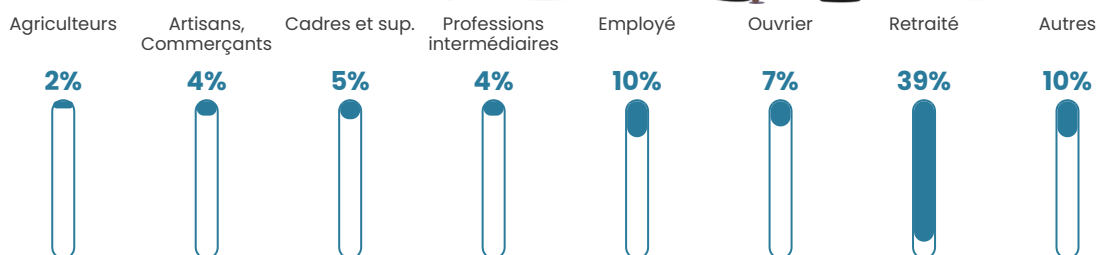

19 h/km²

Revenu moyen

18 670 €/an

Evolution du nombre d'habitants

Sources : Institut national de la statistique et des études économiques (insee) selon Les dernières parutions officielles de 2024 portant sur les années 2020, 2021 et 2022.

Tranche d'âge

Activité professionnelle

Niveau de diplôme

Composition des ménages

Profils électoraux

Premier tour

	Emmanuel MACRON	23.08 %
	Marine LE PEN	21.68 %
	Jean-Luc MÉLENCHON	17.02 %
	Éric ZEMMOUR	9.79 %
	Valérie PÉCRESSÉ	6.76 %
	Jean LASSALLE	6.53 %
	Fabien ROUSSEL	6.29 %
	Anne HIDALGO	2.80 %
	Yannick JADOT	2.33 %
	Nicolas DUPONT- AIGNAN	2.33 %
	Nathalie ARTHAUD	0.70 %
	Philippe POUTOU	0.70 %