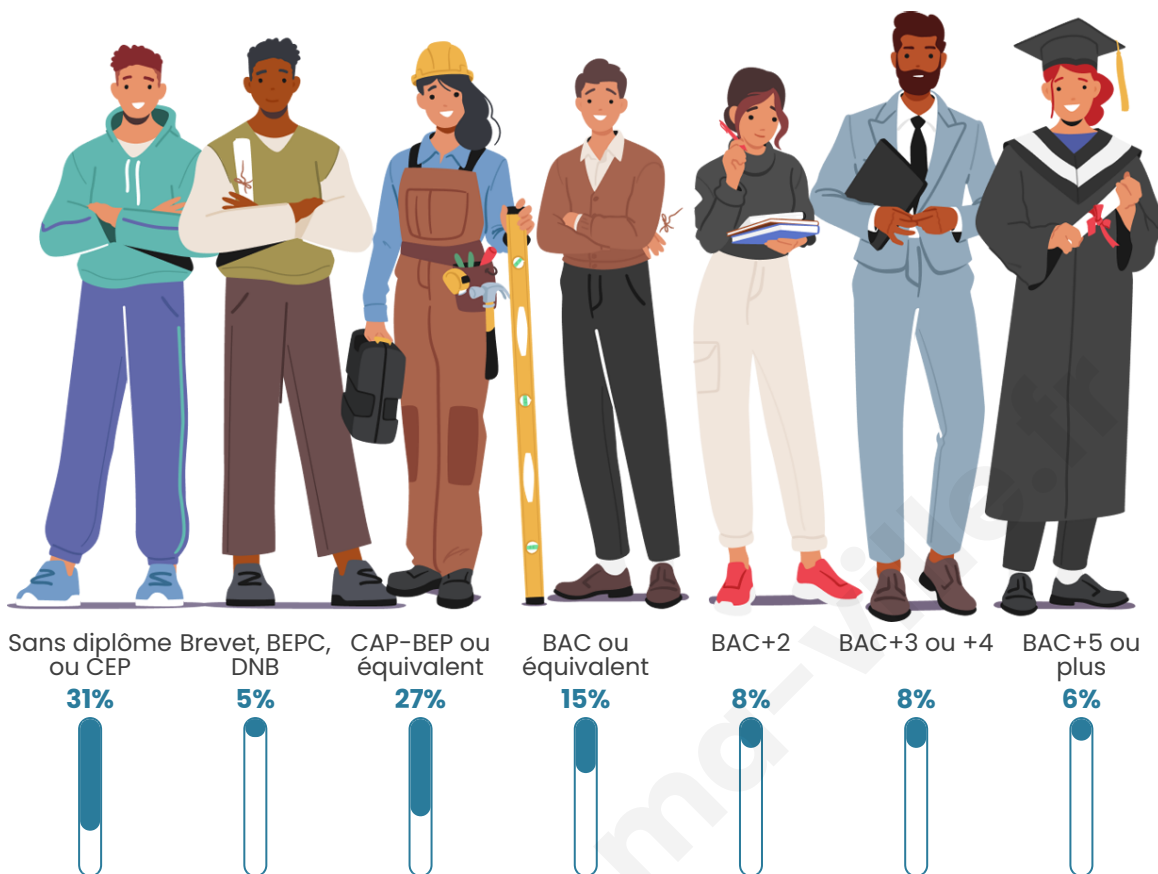

672

Age moyen

51 ans

Pop active

32.1%

Taux chômage

7.7%

Pop densité

Tranche d'âge

Activité professionnelle

Niveau de diplôme

Composition des ménages

Profils électoraux

Premier tour

	Emmanuel MACRON	23.08 %
	Marine LE PEN	21.68 %
	Jean-Luc MÉLENCHON	17.02 %
	Éric ZEMMOUR	9.79 %
	Valérie PÉCRESSÉ	6.76 %
	Jean LASSALLE	6.53 %
	Fabien ROUSSEL	6.29 %
	Anne HIDALGO	2.80 %
	Yannick JADOT	2.33 %
	Nicolas DUPONT- AIGNAN	2.33 %
	Nathalie ARTHAUD	0.70 %
	Philippe POUTOU	0.70 %