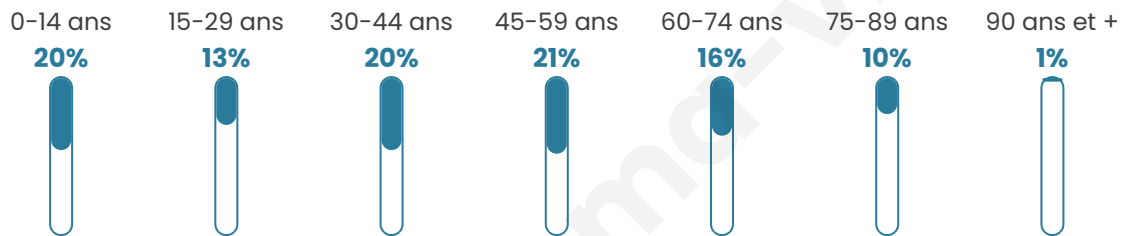

42 ans

Pop active

48.5%

Taux chômage

7.5%

Pop densité

67 h/km²

Revenu moyen

24 490 €/an

Evolution du nombre d'habitants

Sources : Institut national de la statistique et des études économiques (insee) selon Les dernières parutions officielles de 2024 portant sur les années 2020, 2021 et 2022.

Tranche d'âge

Activité professionnelle

Niveau de diplôme

Composition des ménages

Profils électoraux

Premier tour

	Marine LE PEN	33.96 %
	Emmanuel MACRON	29.28 %
	Éric ZEMMOUR	8.72 %
	Jean-Luc MÉLENCHON	8.10 %
	Valérie PÉCRESSE	5.61 %
	Nicolas DUPONT-AIGNAN	4.36 %
	Fabien ROUSSEL	3.43 %
	Jean LASSALLE	2.80 %
	Yannick JADOT	2.49 %
	Anne HIDALGO	0.93 %
	Philippe POUTOU	0.31 %
	Nathalie ARTHAUD	0.00 %