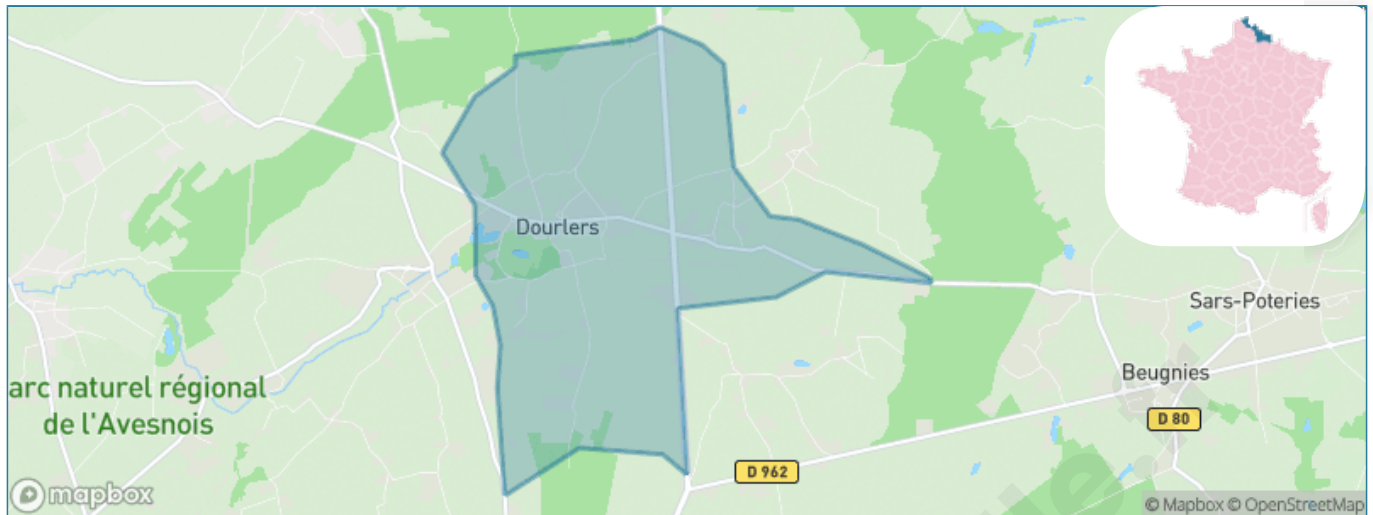

Version web

Ville de Dourlers

Présenté par

BIEN dans
ma **VILLE** 

Sommaire

Situation géographique	3
Statistiques sur la population	4
Evolution du nombre d'habitants	4
Tranche d'âge	5
0-14 ans	5
15-29 ans	5
30-44 ans	5
45-59 ans	5
60-74 ans	5
75-89 ans	5
90 ans et +	5
Activité professionnelle	5
Agriculteurs	5
Artisans, Commerçants	5
Cadres et sup.	5
Professions intermédiaires	5
Employé	5
Ouvrier	5
Retraité	5
Autres	5
Niveau de diplôme	6
Sans diplôme ou CEP	6
Brevet, BEPC, DNB	6
CAP-BEP ou équivalent	6
BAC ou équivalent	6
BAC+2	6
BAC+3 ou +4	6
BAC+5 ou plus	6
Composition des ménages	6
Couple sans enfant	6
Couple avec enfant(s)	6
Famille monoparentale	6
Colocation / Autre	6
Personnes seules	6
Profils électoraux	7
Premier tour	7
Sécurité	8
Evolution du nombre d'infractions	8
Pour comparer	9
Services à la population	10
Commerce	10
Éducation	10
Villes autour de Dourlers	12

Situation géographique

i Informations clés

- **Région** : Hauts-de-France
- **Département** : Nord
- **Code postal** : 59440
- **Superficie** : 8 km²

Statistiques sur la population

Nombre d'habitants

536

Age moyen