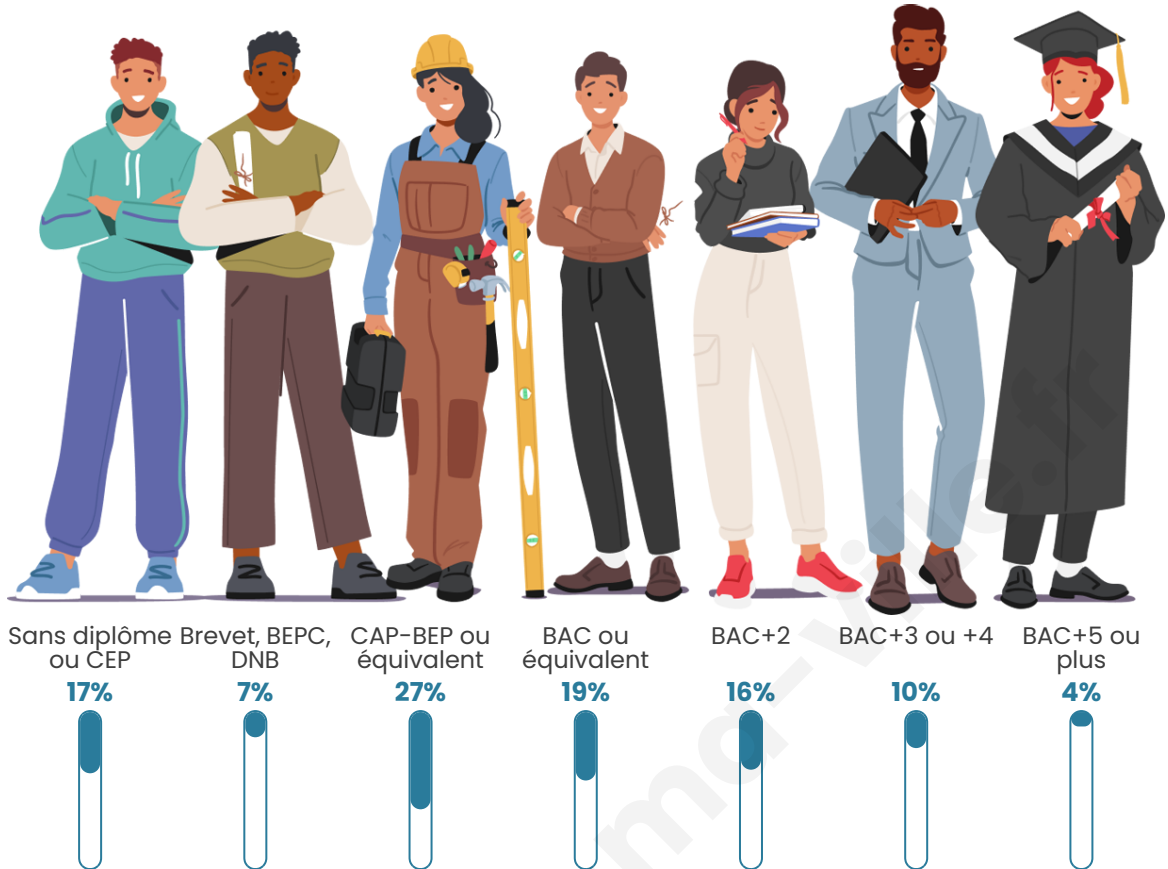

Tranche d'âge

Activité professionnelle

Niveau de diplôme

Composition des ménages

Profils électoraux

Premier tour

	Marine LE PEN	33.96 %
	Emmanuel MACRON	29.28 %
	Éric ZEMMOUR	8.72 %
	Jean-Luc MÉLENCHON	8.10 %
	Valérie PÉCRESSE	5.61 %
	Nicolas DUPONT-AIGNAN	4.36 %
	Fabien ROUSSEL	3.43 %
	Jean LASSALLE	2.80 %
	Yannick JADOT	2.49 %
	Anne HIDALGO	0.93 %
	Philippe POUTOU	0.31 %
	Nathalie ARTHAUD	0.00 %