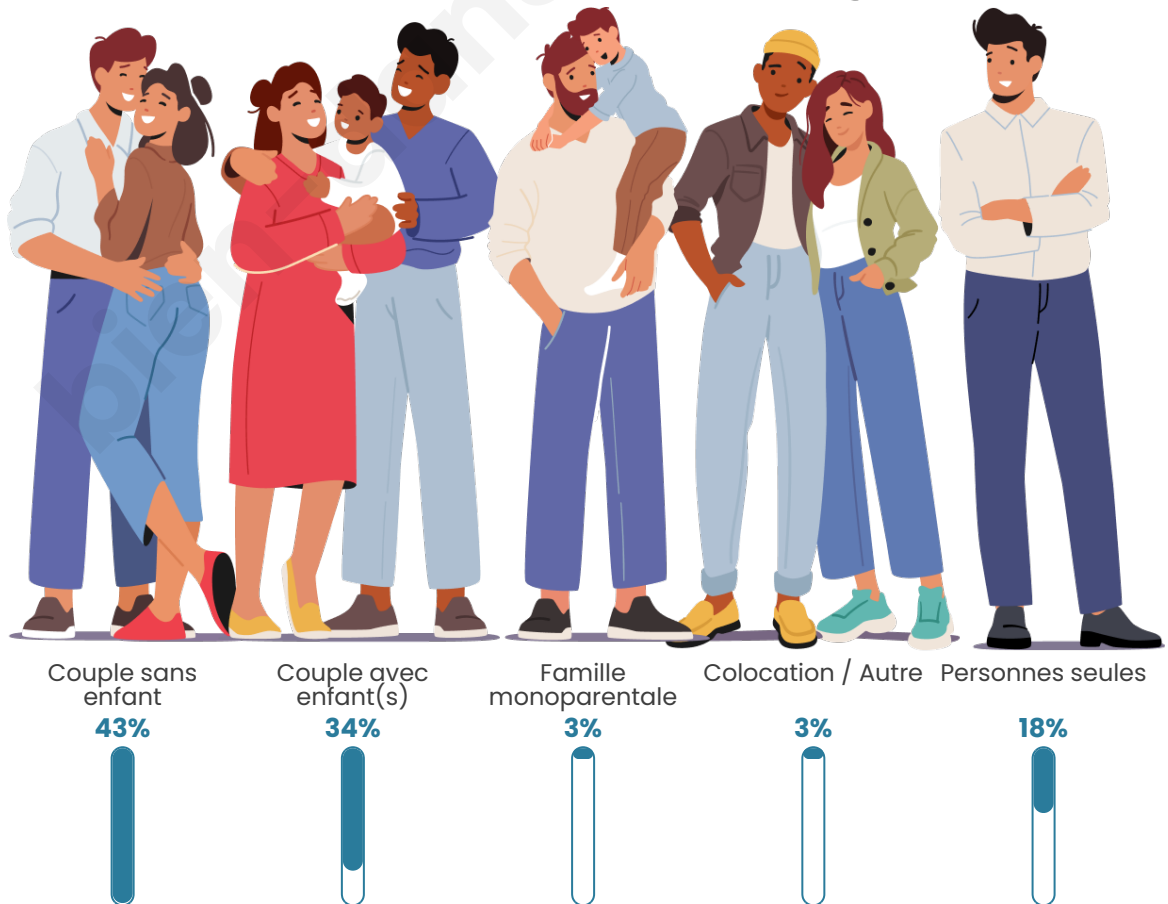

Tranche d'âge

Activité professionnelle

Niveau de diplôme

Composition des ménages

Profils électoraux

Premier tour

	Marine LE PEN	33.96 %
	Emmanuel MACRON	29.28 %
	Éric ZEMMOUR	8.72 %
	Jean-Luc MÉLENCHON	8.10 %
	Valérie PÉCRESSE	5.61 %
	Nicolas DUPONT-AIGNAN	4.36 %
	Fabien ROUSSEL	3.43 %
	Jean LASSALLE	2.80 %
	Yannick JADOT	2.49 %
	Anne HIDALGO	0.93 %
	Philippe POUTOU	0.31 %
	Nathalie ARTHAUD	0.00 %