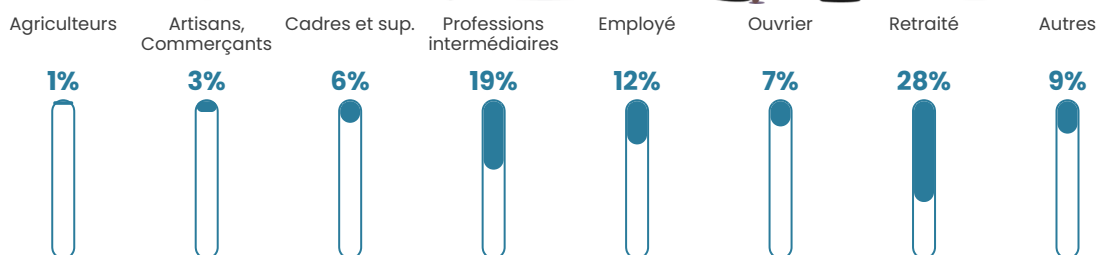

24 490 €/an

Evolution du nombre d'habitants

Sources : Institut national de la statistique et des études économiques (insee) selon Les dernières parutions officielles de 2024 portant sur les années 2020, 2021 et 2022.

Tranche d'âge

Activité professionnelle

Niveau de diplôme

Composition des ménages

Profils électoraux

Premier tour

	Marine LE PEN	33.96 %
	Emmanuel MACRON	29.28 %
	Éric ZEMMOUR	8.72 %
	Jean-Luc MÉLENCHON	8.10 %
	Valérie PÉCRESSE	5.61 %
	Nicolas DUPONT-AIGNAN	4.36 %
	Fabien ROUSSEL	3.43 %
	Jean LASSALLE	2.80 %
	Yannick JADOT	2.49 %
	Anne HIDALGO	0.93 %
	Philippe POUTOU	0.31 %
	Nathalie ARTHAUD	0.00 %