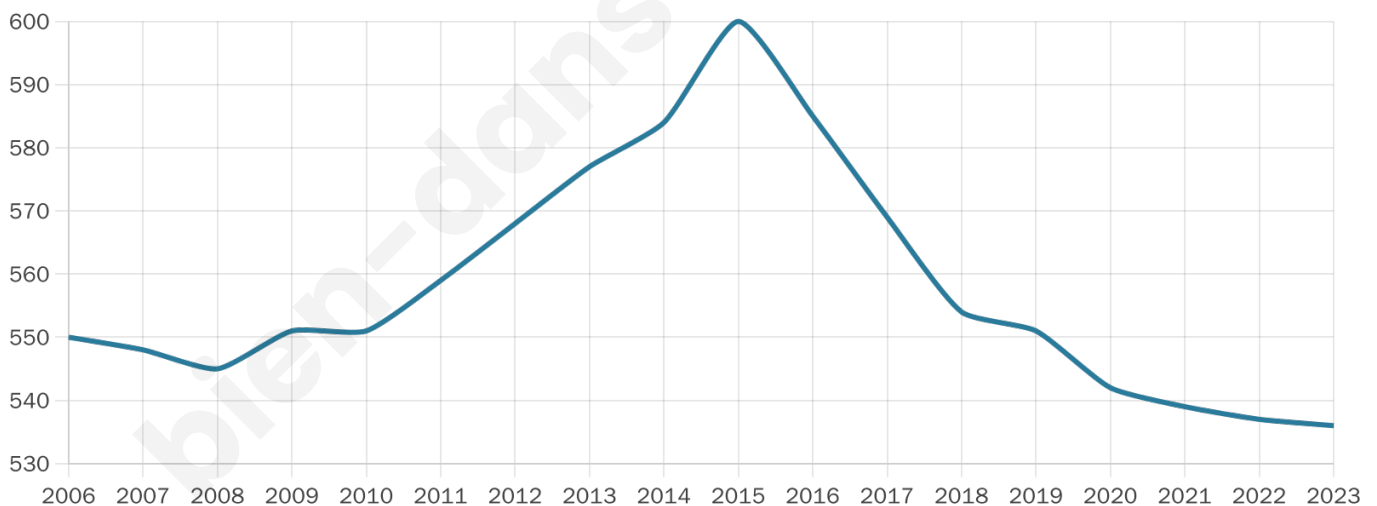

Version web

Ville de Dourlers

Présenté par

BIEN dans
ma **VILLE** 

Sommaire

Situation géographique	3
Statistiques sur la population	4
Evolution du nombre d'habitants	4
Tranche d'âge	5
0-14 ans	5
15-29 ans	5
30-44 ans	5
45-59 ans	5
60-74 ans	5
75-89 ans	5
90 ans et +	5
Activité professionnelle	5
Agriculteurs	5
Artisans, Commerçants	5
Cadres et sup.	5
Professions intermédiaires	5
Employé	5
Ouvrier	5
Retraité	5
Autres	5
Niveau de diplôme	6
Sans diplôme ou CEP	6
Brevet, BEPC, DNB	6
CAP-BEP ou équivalent	6
BAC ou équivalent	6
BAC+2	6
BAC+3 ou +4	6
BAC+5 ou plus	6
Composition des ménages	6
Couple sans enfant	6
Couple avec enfant(s)	6
Famille monoparentale	6
Colocation / Autre	6
Personnes seules	6
Profils électoraux	7
Premier tour	7
Sécurité	8
Evolution du nombre d'infractions	8
Pour comparer	9
Services à la population	10
Commerce	10
Éducation	10
Villes autour de Dourlers	12

42 ans

Pop active

48.5%

Taux chômage

7.5%

Pop densité

67 h/km²

Revenu moyen

24 490 €/an

Evolution du nombre d'habitants

Sources : Institut national de la statistique et des études économiques (insee) selon Les dernières parutions officielles de 2024 portant sur les années 2020, 2021 et 2022.